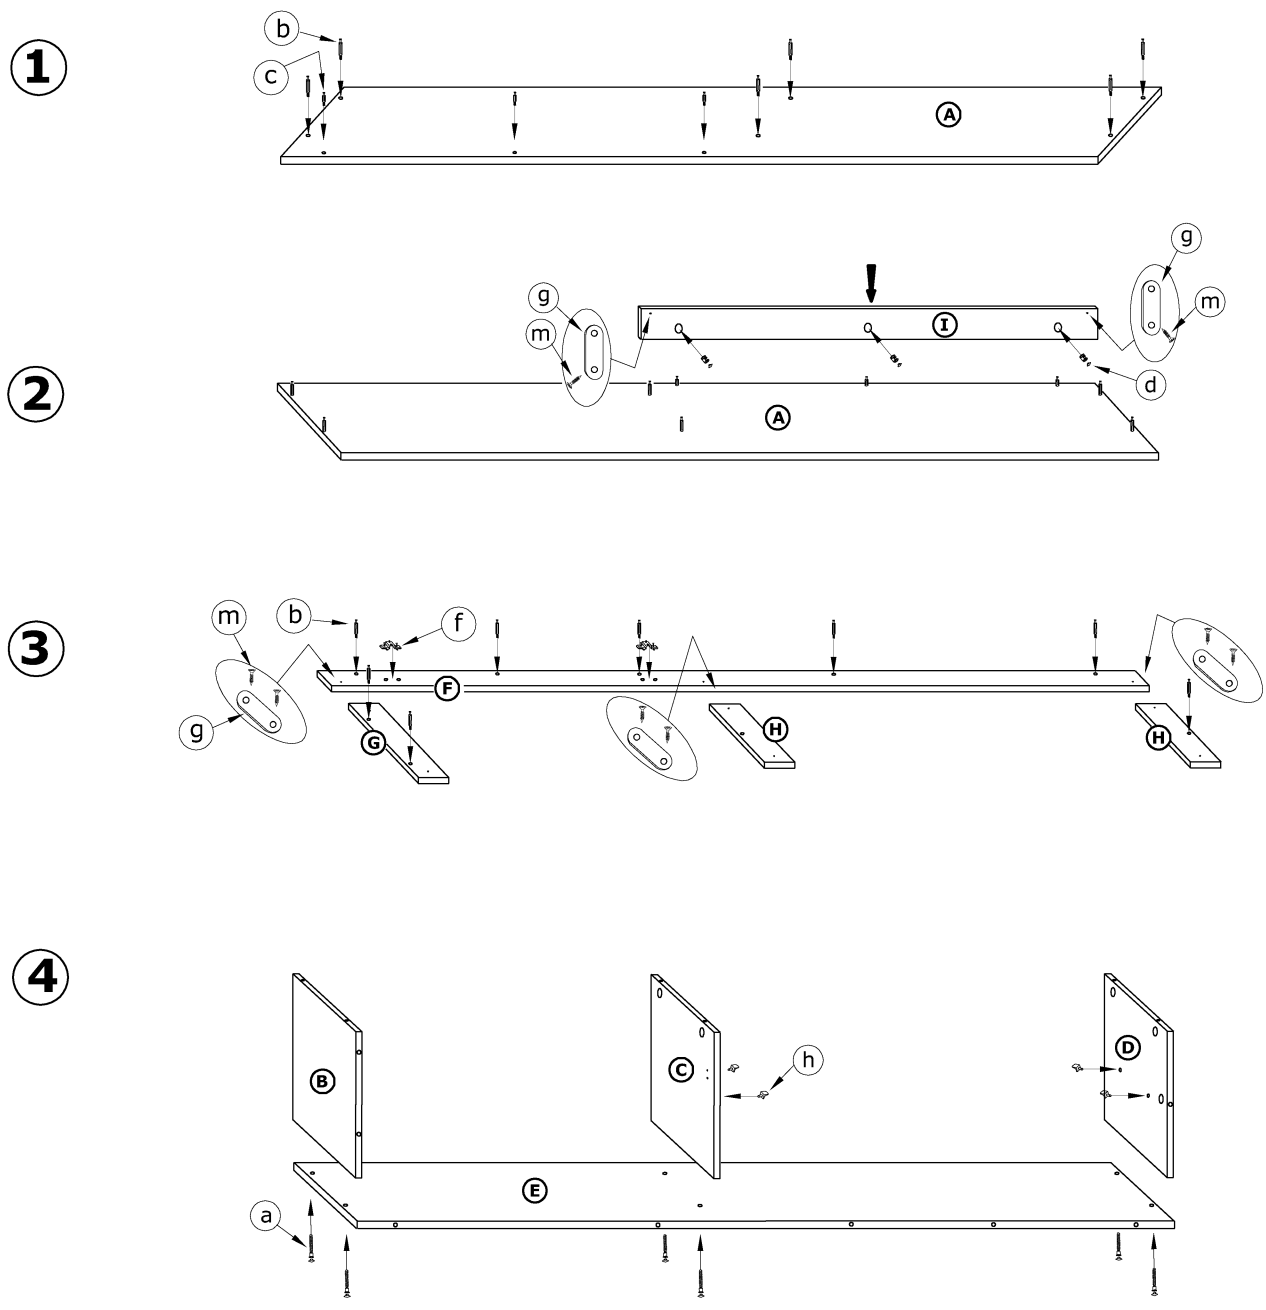

VIK-04
VIKI - STOLIK RTV
 → 190 ↑ 39 ↘ 42

x 6 a	x 14 b	x 3 c	x 17 d	x 2 e	x 2 f
x 5 g	x 4 h	x 1 i	x 1 k		
x 6 l	x 18 (3,5x16) m		x 60 n	x 1 o	

35 min

1 - FAZY MONTAŻU **A** - OZNACZENIE ELEMENTÓW **a** - OZNACZENIE AKCESORIÓW

5

6

7

8