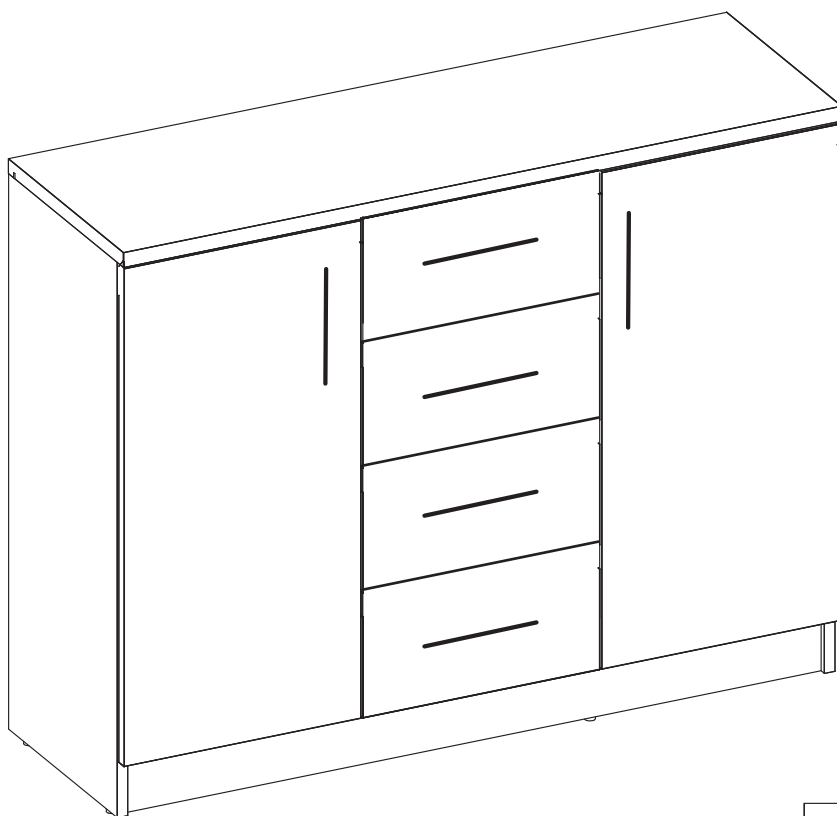

60 min

KOMODA GK 120

INSTRUKCJA MONTAŻU
 ASSEMBLY INSTRUCTIONS
 MONTAGEANLEITUNG
 NÁVOD NA MONTÁŽ
 NÁVOD NA MONTÁŽ
 SZERELÉSI UTASÍTÁS

 D - 4 St.	 C - 4 St.
 X - 8 St.	 L - 40 St. 4 x 16 mm
 T - 16 St.	 E - 6 St.
 J - 12 St. 4 x 30 mm	 E - 4 St.
 B - 52 St.	 F - 120 St.
 U - 6 St.	 I - 16 St.
 S - 16 St.	 N - 16 St.
	