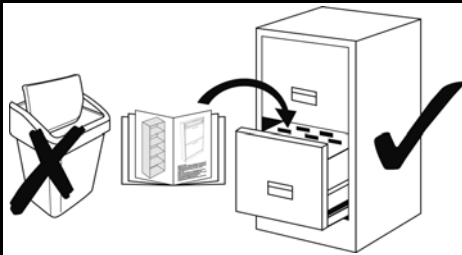

Service•Dienstverlening•Serwis•Servis•Сервисная служба•Szerviz

Name•Naam•Nazwa•Isim•Название•Názov•Név

KöLN

Tur•Туре•Тір•Тип

Hängeschrank 120cm

Weiß Matt/ Weiß Glanz
Schwarz Matt / Schwarz Glanz

A1 	A2 	B1 	B8 	C1 	C7 	D2 	E10 	F16 	M25
32	8	32	4	32 Ø8x30	8 Ø5x50	16	6 2 mm	6 Kr.0 mm	2 384mm
N2 	N12 	P2 	Q4 	R6 	S1 	S10 	S11 	U9 	U10
22 2,7 x 20	6 4,0 x 25	12 3,5 x 13	12 4,0 x 17	4 6,3 x 11	32	1 Links	1 Rechts	1 Links	1 Rechts
									X2
									12 10 mm