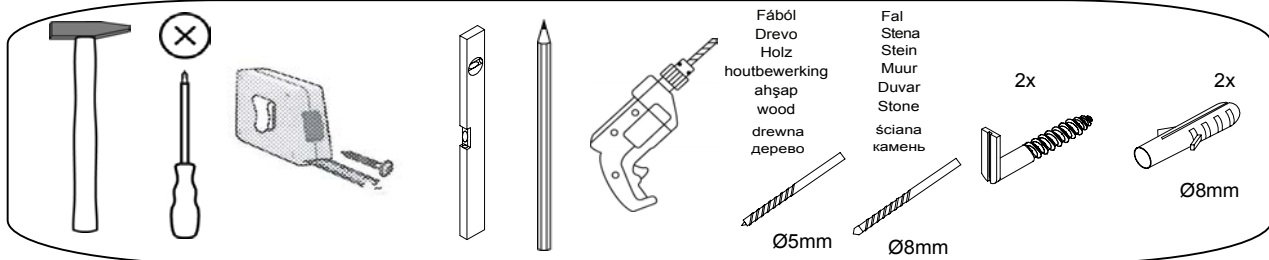

(HU)

Összeszerelési útmutatót

(SK)

Návod na montáž

(D)

Montageanleitung

(GB)

Assembly instructions

(NL)

Handleiding voor de montage

(PL)

Instrukcja montażu

(TR)

Montaj talimatı

(RU)

Инструкция по сборке

D/A: Achtung: Die Befestigung des Möbelstückes an der Wand muss von einer fachkundigen Person vorgenommen werden, da für die Montage an die Wand angepasste Dübel erforderlich sind.

NL: Opgelet: Een vakkundige persoon dient het meubelstuk aan de muur te bevestigen; voor de montage aan de muur zijn immers aangepaste pluggen vereist.

TR: Dikkat: Mobilya parçasının duvara sabitlenmesi, duvar montajı için özel uyarlanmış dübeller gerektirdiğinden bu iş sadece bu konuda uzman bir kişi tarafından gerçekleştirilmelidir.

GB: Attention: A qualified professional is required when mounting furniture to the wall since dowels corresponding to the wall are required for this.

PL: Uwaga: Mocowanie mebla do ściany może przeprowadzić wyłącznie odpowiedni do tego personel, ponieważ w czasie montażu w ścianie konieczne jest zastosowanie dopasowanych kołków.

RUS: Внимание: Поскольку для монтажа на стене необходимо использовать специальные дюбели, мебель должна быть закреплена на стене квалифицированным персоналом.

SK: Upozornenie: Upevnenie nábytok k stene zverit' kvalifikovaných pracovníkov

HU: Megjegyzés: Rögzítése bútorok a falhoz bízza szakképzett személyzet