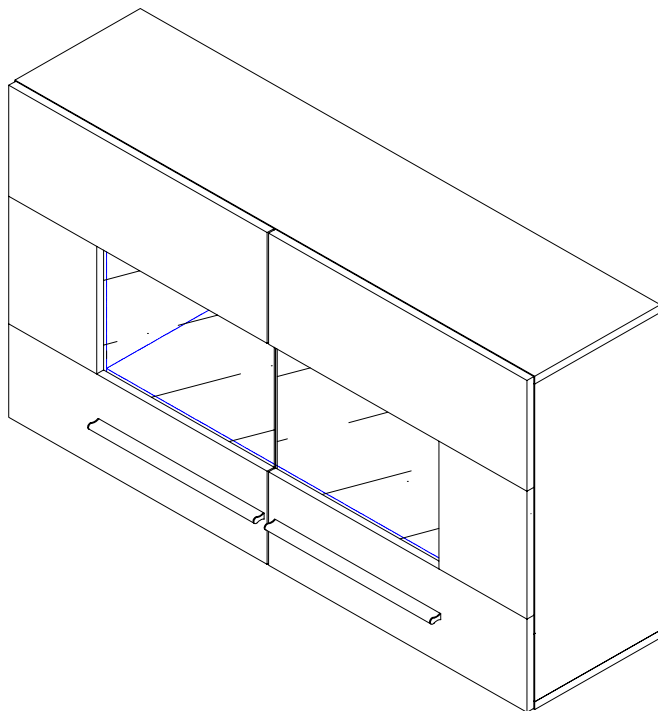

KöLN Hängeschränk 120

(HU)

Összeszerelési útmutatót

(SK)

Návod na montáž

(D)

Montageanleitung

(GB)

Инструкция по сборке

D/A: Achtung: Die Befestigung des Möbelstückes an der Wand muss von einer fachkundigen Person vorgenommen werden, da für die Montage an die Wand angepasste Dübel erforderlich sind.