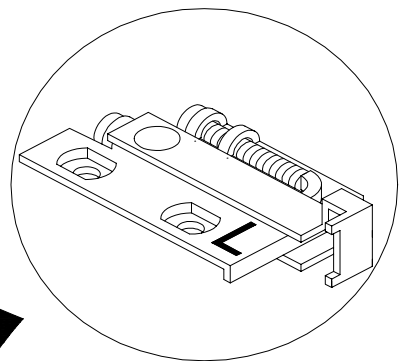

HU: Megjegyzés: Rögzítése bútorok a falhoz bízta szakképzett személyzet

Service•Dienstverlening•Serwis•Servis•Сервисная служба•Szerviz

Name•Naam•Nazwa•Isim•Название•Názov•Név

BREMEN

Tур•Туре•Tür•Тип

Hängeschrank 1Tür

 Weiß Matt/ Weiß Glanz
 Schwarz Matt / Schwarz Glanz

A1 	A2 	B1 	B8 	C1  8x30	C2  8x50	D3 	E10  2 mm	F16  Kr.0 mm
8	8	8	4	8	6	4	2	2
L1 	M4  BA 128mm	N1  4,0 x 30	P2  3,5 x 13	R6  6,3 x 13	S1 	S10  Links	S11  Rechts	
4	1	2	4	4	8	1	1	
U9  Links	U10  Rechts							
1	1							