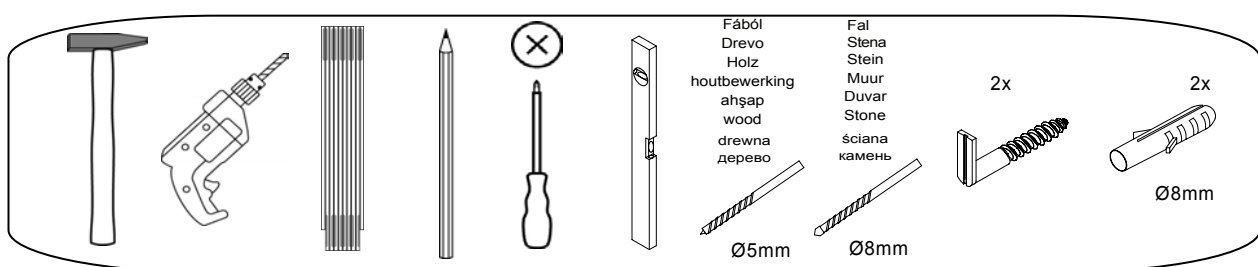

(HU) **Összeszerelési útmutatót**

(SK) **Návod na montáž**

(D) **Montageanleitung**

(NL) **Handleiding voor de montage**

(TR) **Montaj talimatı**

(GB) **Assembly instructions**

(PL) **Instrukcja montażu**

(RU) **Инструкция по сборке**

D/A: Achtung: Die Befestigung des Möbelstückes an der Wand muss von einer fachkundigen Person vorgenommen werden, da für die Montage an die Wand angepasste Dübel erforderlich sind.

NL: Opgelet: Een vakkundige persoon dient het meubelstuk aan de muur te bevestigen; voor de montage aan de muur zijn immers aangepaste pluggen vereist.

TR: Dikkat: Mobilya parçasının duvara sabitlenmesi, duvar montajı için özel uyarlanmış dübeller gerektirdiğinden bu iş sadece bu konuda uzman bir kişi tarafından gerçekleştirilmelidir.

GB: Attention: A qualified professional is required when mounting furniture to the wall since dowels corresponding to the wall are required for this.

PL: Uwaga: Mocowanie mebla do ściany może przeprowadzić wyłącznie odpowiedni do tego personel, ponieważ w czasie montażu w ścianie konieczne jest zastosowanie dopasowanych kołków.

RUS: Внимание: Поскольку для монтажа на стене необходимо использовать специальные дюбели, мебель должна быть закреплена на стене квалифицированным персоналом.

SK: Upozornenie: Upevnenie nábytok k stene zveríť kvalifikovaných pracovníkov

HU: Megjegyzés: Rögzítése bútorok a falhoz bízta szakképzett személyzet