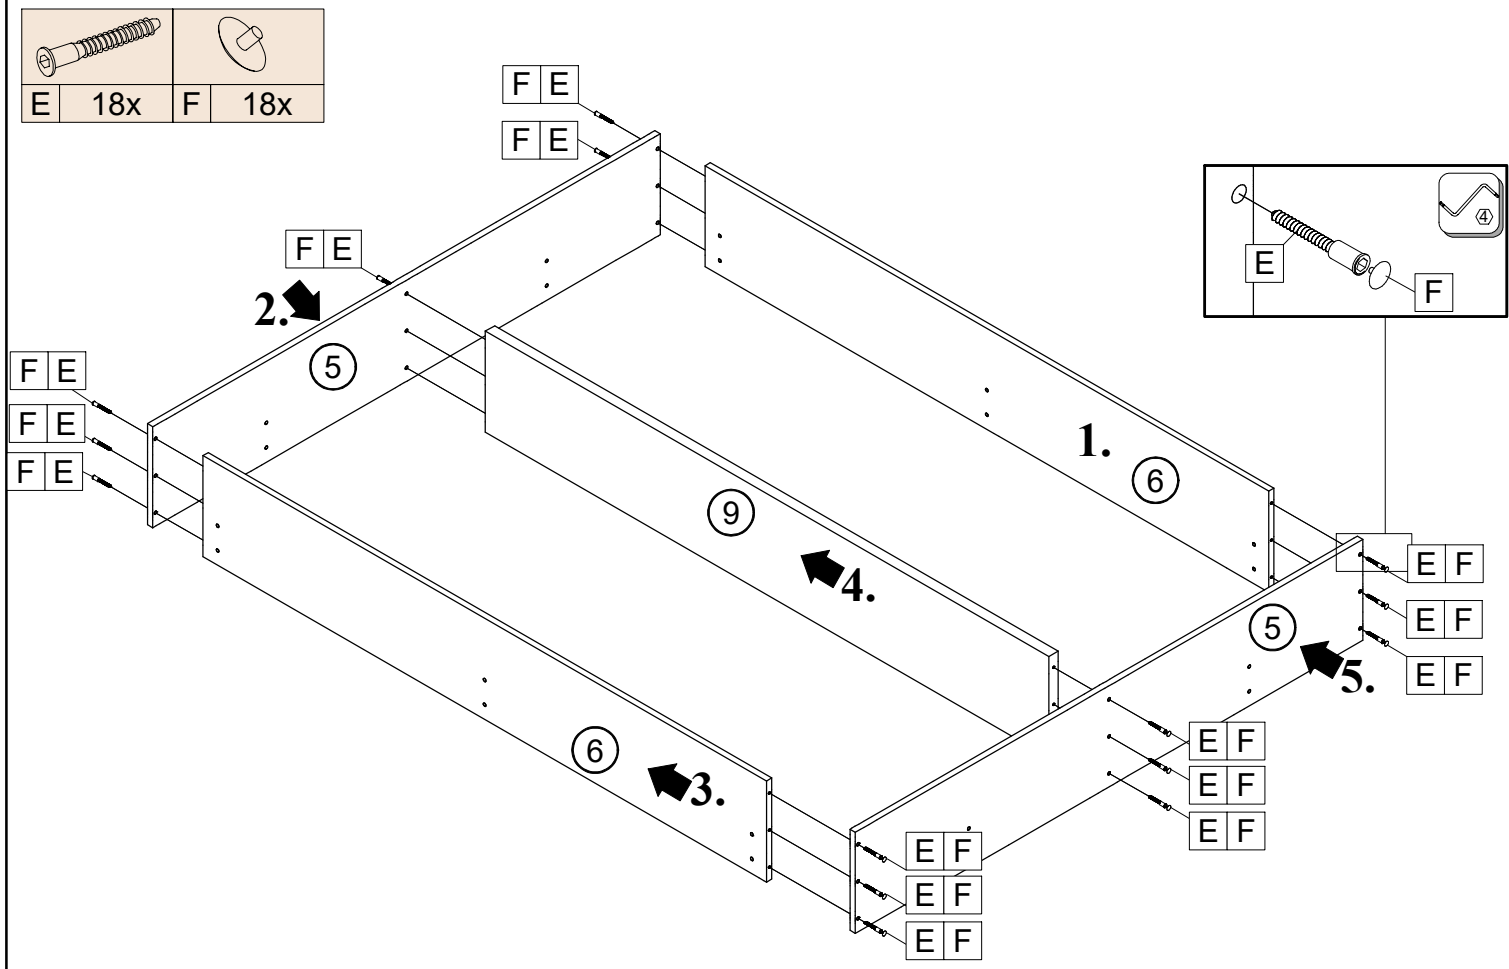

LUNA 180

Art.-Nr.

209780

	1860
	1012
	2110
	mm

1/5

Z0

120 min		4	PZ2	≤ 0,5 kg	3m	
---------	--	---	-----	----------	----	--

ID	ID						
05117	②	1860*530*16	1x				3/4
05150	③	2000*280*16	2x	1/4			
02815	④	1840*283*16	1x		2/4		
05107	⑤	1520*262*16	2x	1/4	2/4		
02773	⑥	1688*262*16	2x		2/4		
02009	⑦	140*140*16	10x	1/4			
05113	⑧	1514*428*2,5	4x				3/4
02828	⑨	1688*262*28	1x	1/4			
05134	⑩	1688*262*28	1x				3/4
04627	⑪	1688*262*28	1x				3/4
							4/4

21102.00 Ø1,6x20 A 100x	30100.07 	70013.01 32x C 32x	70021.01 32x D 32x	22300.00 38x E 38x	35005.01 38x F 38x	27000.00 Ø8x30 G 18x	22244.01 Ø3,5*16 H 36x	24091.00 12x J 12x
22800.01 4 K 1x	60520.00 2x L 2x	22408.00 Ø6*10 M 12x	24000.02 12x N 12x	60517.00 4x P 4x				

				
A 6x	B 3x	E 12x	F 12x	J 12x

		
D 20x	C 8x	G 4x

			
C 12x	H 6x	E 8x	F 8x

		
M 12x	N 12x	P 4x

Ø3,5*16
H 16x

Ø3,5*16
H 8x