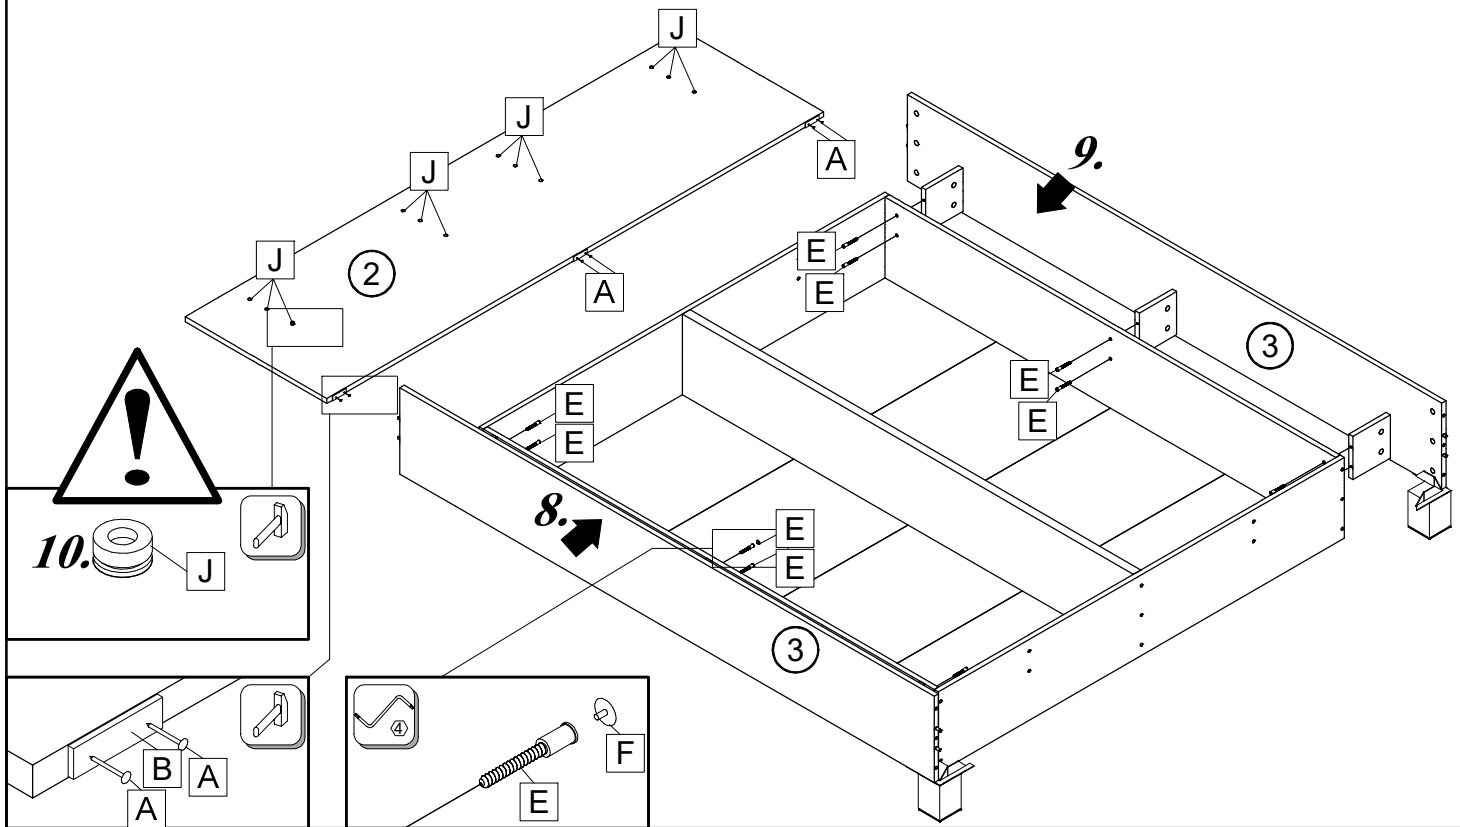

LUNA 180

Art.-Nr.

209780

	1860
	1012
	2110
	mm

1/5

Z0

120 min		4	PZ2	≤ 0,5 kg	3m	
---------	--	---	-----	----------	----	--

ID	ID						
05117	②	1860*530*16	1x				3/4
05150	③	2000*280*16	2x	1/4			
02815	④	1840*283*16	1x		2/4		
05107	⑤	1520*262*16	2x	1/4	2/4		
02773	⑥	1688*262*16	2x		2/4		
02009	⑦	140*140*16	10x	1/4			
05113	⑧	1514*428*2,5	4x				3/4
02828	⑨	1688*262*28	1x	1/4			
05134	⑩	1688*262*28	1x				3/4
04627	⑪	1688*262*28	1x				3/4
							4/4

21102.00 Ø1,6x20 A 100x	30100.07 	70013.01 32x C 32x	70021.01 32x D 32x	22300.00 38x E 38x	35005.01 38x F 38x	27000.00 Ø8x30 G 18x	22244.01 Ø3,5*16 H 36x	24091.00 12x J 12x
22800.01 4 K 1x	60520.00 2x L 2x	22408.00 Ø6*10 M 12x	24000.02 12x N 12x	60517.00 4x P 4x				

				
A 6x	B 3x	E 12x	F 12x	J 12x

		
D 20x	C 8x	G 4x

			
C 12x	H 6x	E 8x	F 8x

		
M 12x	N 12x	P 4x

Ø3,5*16
H 16x

Ø3,5*16
H 8x