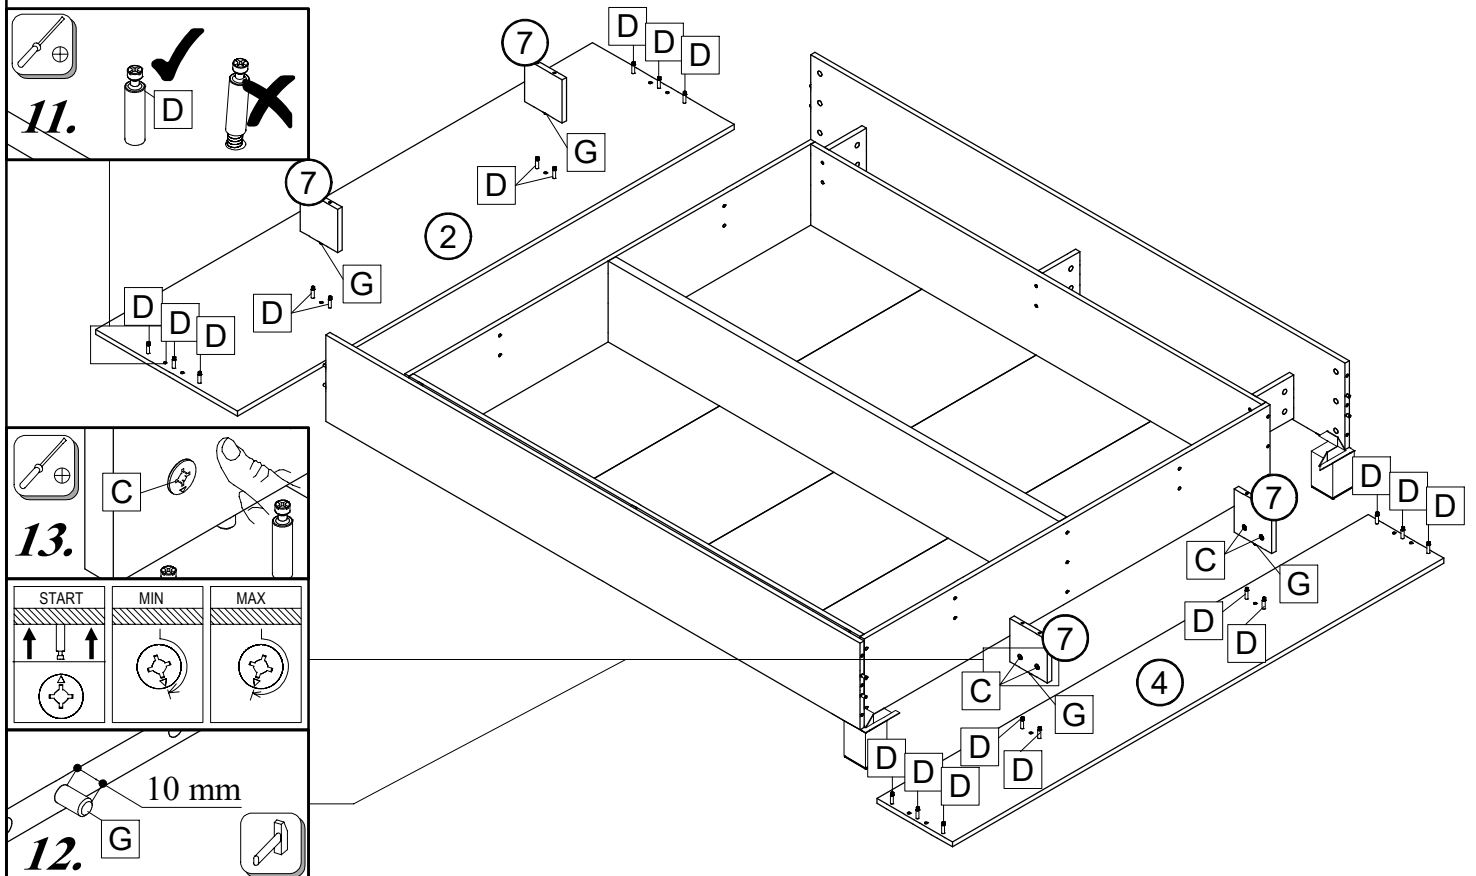

LUNA 180

Art.-Nr.

209780

	1860
	1012
	2110
	mm

1/5

Z0

120 min		4	PZ2	≤ 0,5 kg	3m	
---------	--	---	-----	----------	----	--

ID	ID						
05117	②	1860*530*16	1x				3/4
05150	③	2000*280*16	2x	1/4			
02815	④	1840*283*16	1x		2/4		
05107	⑤	1520*262*16	2x	1/4	2/4		
02773	⑥	1688*262*16	2x		2/4		
02009	⑦	140*140*16	10x	1/4			
05113	⑧	1514*428*2,5	4x				3/4
02828	⑨	1688*262*28	1x	1/4			
05134	⑩	1688*262*28	1x				3/4
04627	⑪	1688*262*28	1x				3/4
							4/4

21102.00 Ø1,6x20 A 100x	30100.07 	70013.01 32x C 32x	70021.01 32x D 32x	22300.00 38x E 38x	35005.01 38x F 38x	27000.00 Ø8x30 G 18x	22244.01 Ø3,5*16 H 36x	24091.00 12x J 12x
22800.01 4 K 1x	60520.00 2x L 2x	22408.00 Ø6*10 M 12x	24000.02 12x N 12x	60517.00 4x P 4x				

				
A 6x	B 3x	E 12x	F 12x	J 12x

		
D 20x	C 8x	G 4x

			
C 12x	H 6x	E 8x	F 8x

		
M 12x	N 12x	P 4x

Ø3,5*16
H 16x

Ø3,5*16
H 8x