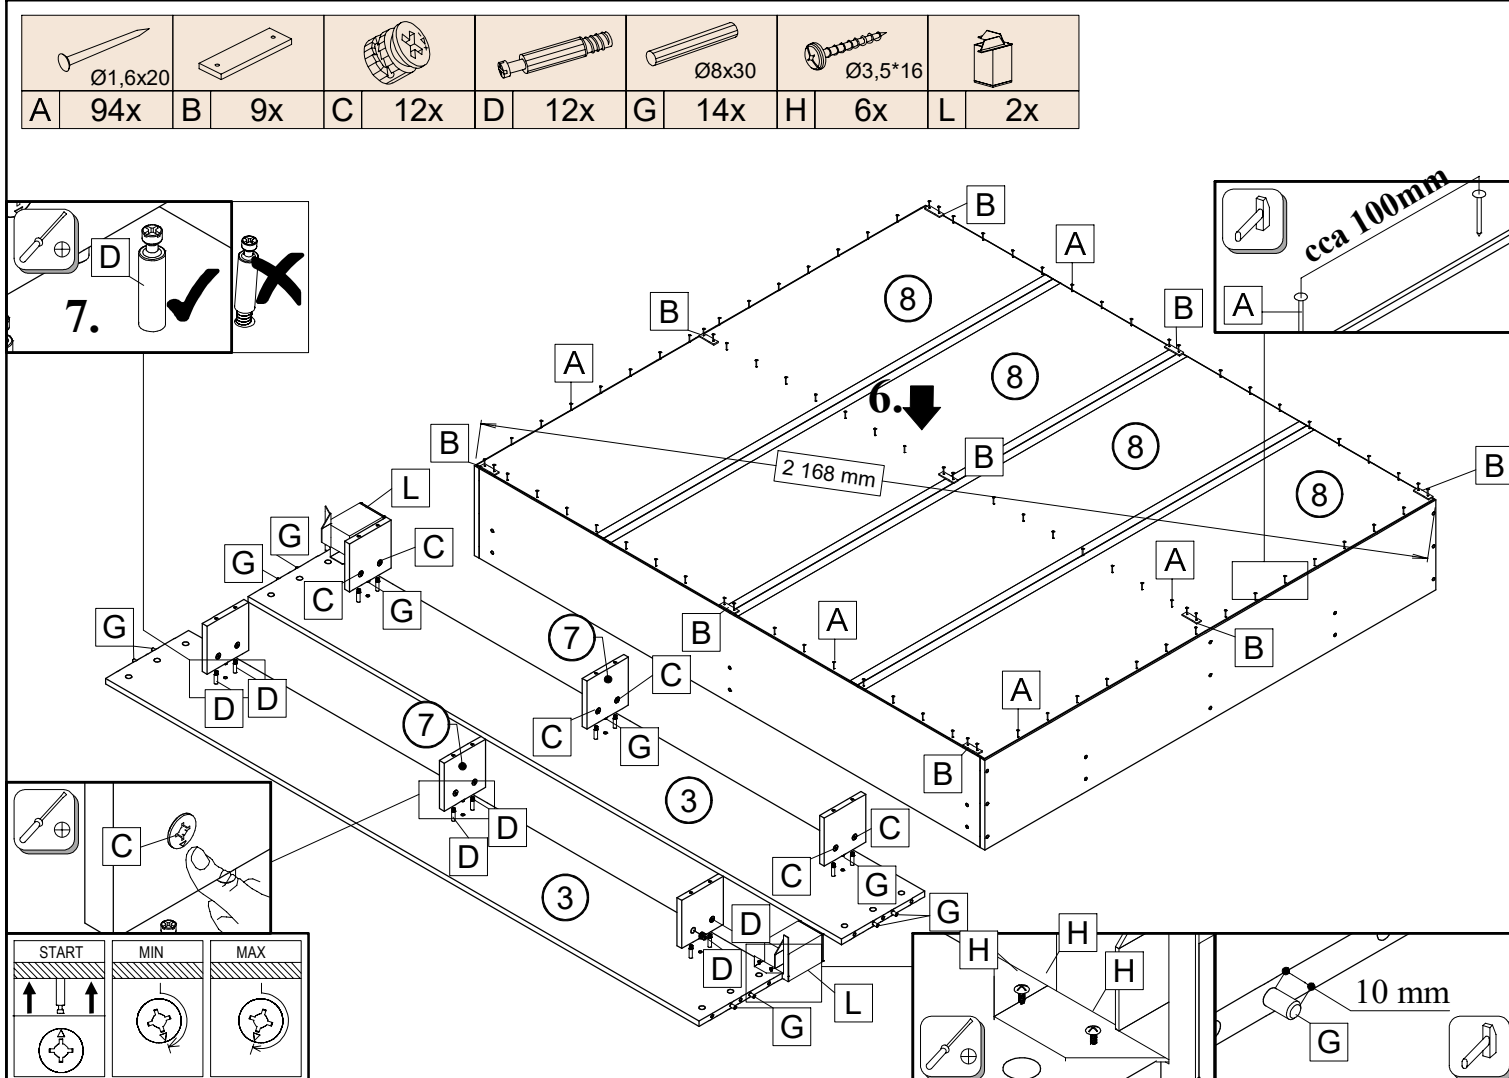

LUNA 180

Art.-Nr.

209780

	1860
	1012
	2110
	mm

1/5

Z0

120 min		4	PZ2	≤ 0,5 kg	3m	
---------	--	---	-----	----------	----	--

ID	ID						
05117	②	1860*530*16	1x				3/4
05150	③	2000*280*16	2x	1/4			
02815	④	1840*283*16	1x		2/4		
05107	⑤	1520*262*16	2x	1/4	2/4		
02773	⑥	1688*262*16	2x		2/4		
02009	⑦	140*140*16	10x	1/4			
05113	⑧	1514*428*2,5	4x				3/4
02828	⑨	1688*262*28	1x	1/4			
05134	⑩	1688*262*28	1x				3/4
04627	⑪	1688*262*28	1x				3/4
							4/4

21102.00 Ø1,6x20 A 100x	30100.07 	70013.01 32x C 32x	70021.01 32x D 32x	22300.00 38x E 38x	35005.01 38x F 38x	27000.00 Ø8x30 G 18x	22244.01 Ø3,5*16 H 36x	24091.00 12x J 12x
22800.01 4 K 1x	60520.00 2x L 2x	22408.00 Ø6*10 M 12x	24000.02 12x N 12x	60517.00 4x P 4x				

				
A 6x	B 3x	E 12x	F 12x	J 12x

		
D 20x	C 8x	G 4x

			
C 12x	H 6x	E 8x	F 8x

		
M 12x	N 12x	P 4x

Ø3,5*16
H 16x

Ø3,5*16
H 8x