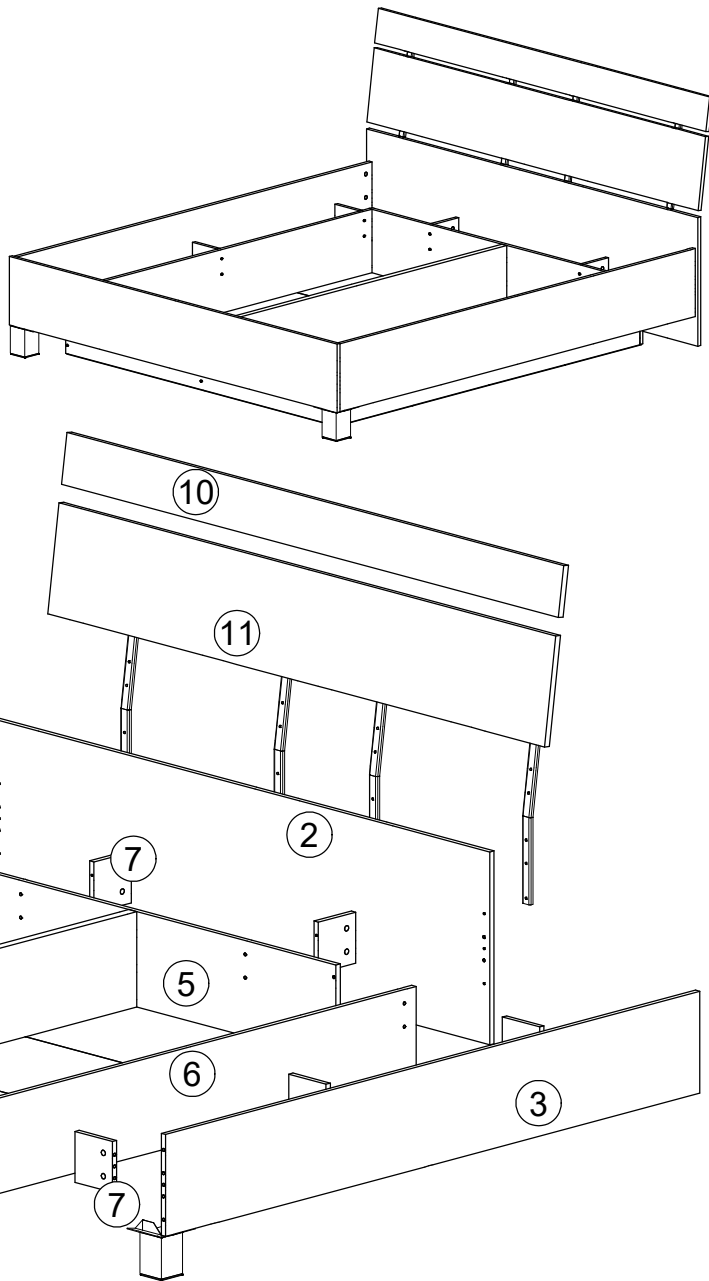

LUNA 180

Art.-Nr.

209780

	1860
	1012
	2110
	mm

1/5

Z0

120 min		4	PZ2	≤ 0,5 kg	3m	
---------	--	---	-----	----------	----	--

ID	ID						
05117	②	1860*530*16	1x				3/4
05150	③	2000*280*16	2x	1/4			
02815	④	1840*283*16	1x		2/4		
05107	⑤	1520*262*16	2x	1/4	2/4		
02773	⑥	1688*262*16	2x		2/4		
02009	⑦	140*140*16	10x	1/4			
05113	⑧	1514*428*2,5	4x				3/4
02828	⑨	1688*262*28	1x	1/4			
05134	⑩	1688*262*28	1x				3/4
04627	⑪	1688*262*28	1x				3/4
							4/4

21102.00 Ø1,6x20 A 100x	30100.07 	70013.01 32x C 32x	70021.01 32x D 32x	22300.00 38x E 38x	35005.01 38x F 38x	27000.00 Ø8x30 G 18x	22244.01 Ø3,5*16 H 36x	24091.00 12x J 12x
22800.01 4 K 1x	60520.00 2x L 2x	22408.00 Ø6*10 M 12x	24000.02 12x N 12x	60517.00 4x P 4x				

				
A 6x	B 3x	E 12x	F 12x	J 12x

		
D 20x	C 8x	G 4x

			
C 12x	H 6x	E 8x	F 8x

		
M 12x	N 12x	P 4x

Ø3,5*16
H 16x

Ø3,5*16
H 8x