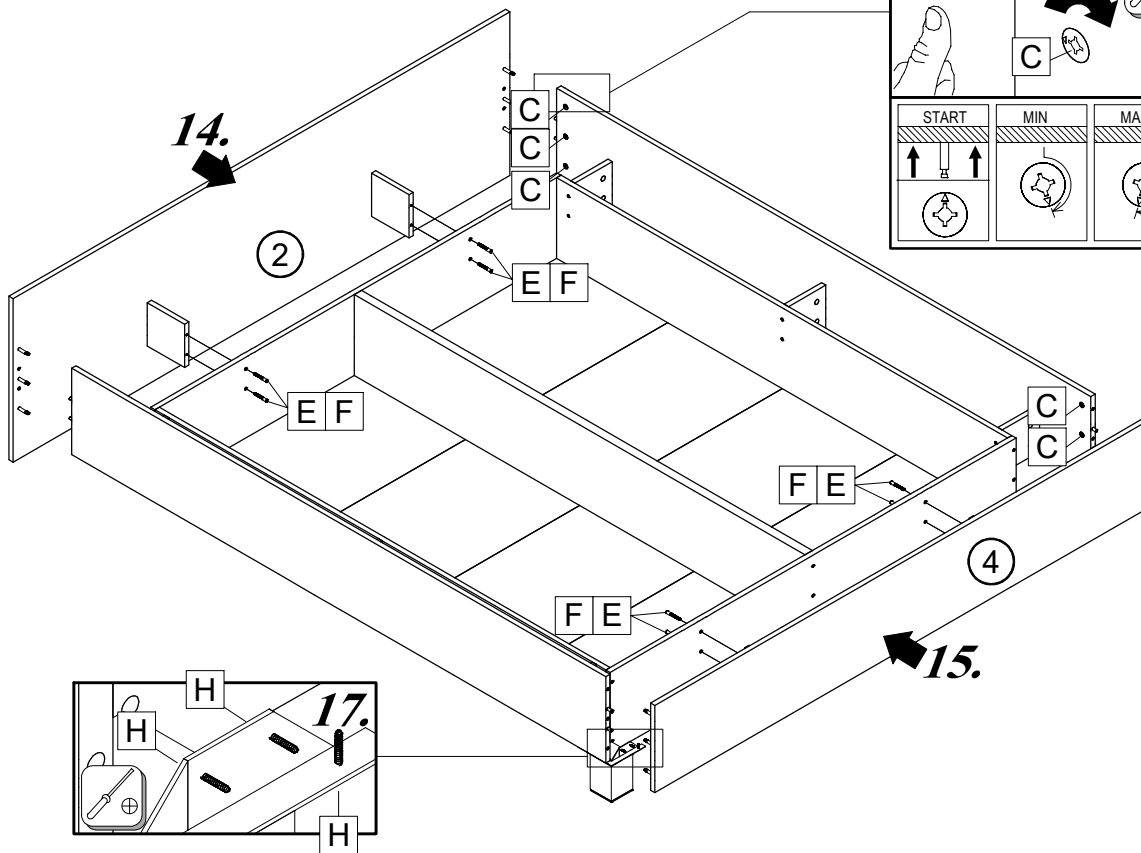

LUNA 180

Art.-Nr.

209780

	1860
	1012
	2110
	mm

1/5

Z0

120 min		4	PZ2	≤ 0,5 kg	3m	
---------	--	---	-----	----------	----	--

ID	ID						
05117	②	1860*530*16	1x				3/4
05150	③	2000*280*16	2x	1/4			
02815	④	1840*283*16	1x		2/4		
05107	⑤	1520*262*16	2x	1/4	2/4		
02773	⑥	1688*262*16	2x		2/4		
02009	⑦	140*140*16	10x	1/4			
05113	⑧	1514*428*2,5	4x				3/4
02828	⑨	1688*262*28	1x	1/4			
05134	⑩	1688*262*28	1x				3/4
04627	⑪	1688*262*28	1x				3/4
							4/4

21102.00 Ø1,6x20 A 100x	30100.07 	70013.01 32x C 32x	70021.01 32x D 32x	22300.00 38x E 38x	35005.01 38x F 38x	27000.00 Ø8x30 G 18x	22244.01 Ø3,5*16 H 36x	24091.00 12x J 12x
22800.01 4 K 1x	60520.00 2x L 2x	22408.00 Ø6*10 M 12x	24000.02 12x N 12x	60517.00 4x P 4x				

				
A 6x	B 3x	E 12x	F 12x	J 12x

		
D 20x	C 8x	G 4x

			
C 12x	H 6x	E 8x	F 8x

		
M 12x	N 12x	P 4x

Ø3,5*16
H 16x

Ø3,5*16
H 8x