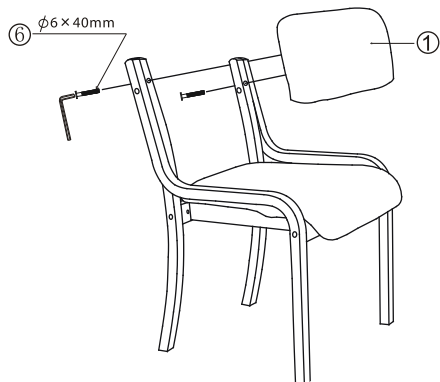

MONTÁŽNY NÁVOD

NORIEL TB-1060

Zoznam častí

Č	Ks	Popis	Č	Ks	Popis
			⑥	2	 $\phi 6 \times 40\text{mm}$
①	1	Operadlo	⑦	2	 $\phi 6 \times 50\text{mm}$
②	1	Rám sedadla	⑧	4	 $\phi 6 \times 70\text{mm}$
③	2	Predná noha	⑨	12	 $\phi 8 \times 40\text{mm}$
④	2	Zadná noha	⑩	2	 M6
⑤	2	 M4	⑪	4	

KROK 1

KROK 2

KROK 3

KROK 4

KROK 5

KROK 6

KROK 7

KROK 8