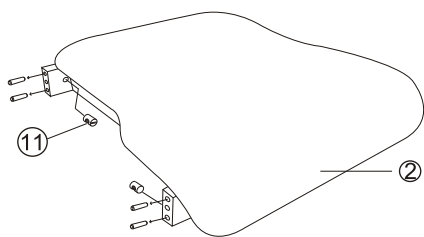

MONTÁŽNY NÁVOD

NORIEL TB-1060

Zoznam častí

Č	Ks	Popis	Č	Ks	Popis
			⑥	2	 $\phi 6 \times 40\text{mm}$
①	1	Operadlo	⑦	2	 $\phi 6 \times 50\text{mm}$
②	1	Rám sedadla	⑧	4	 $\phi 6 \times 70\text{mm}$
③	2	Predná noha	⑨	12	 $\phi 8 \times 40\text{mm}$
④	2	Zadná noha	⑩	2	 M6
⑤	2	 M4	⑪	4	

KROK 1

KROK 2

KROK 3

KROK 4

KROK 5

KROK 6

KROK 7

KROK 8