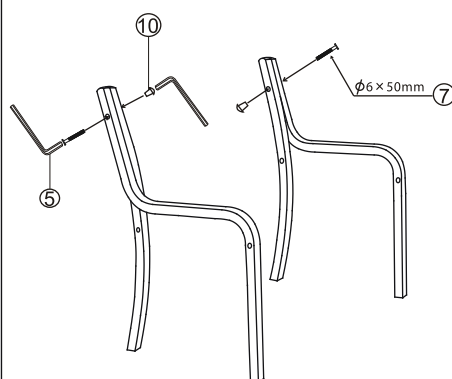

MONTÁŽNY NÁVOD

NORIEL TB-1060

Zoznam častí

Č	Ks	Popis	Č	Ks	Popis
			⑥	2	 $\phi 6 \times 40\text{mm}$
①	1	Operadlo	⑦	2	 $\phi 6 \times 50\text{mm}$
②	1	Rám sedadla	⑧	4	 $\phi 6 \times 70\text{mm}$
③	2	Predná noha	⑨	12	 $\phi 8 \times 40\text{mm}$
④	2	Zadná noha	⑩	2	 M6
⑤	2	 M4	⑪	4	

KROK 1

KROK 2

KROK 3

KROK 4

KROK 5

KROK 6

KROK 7

KROK 8