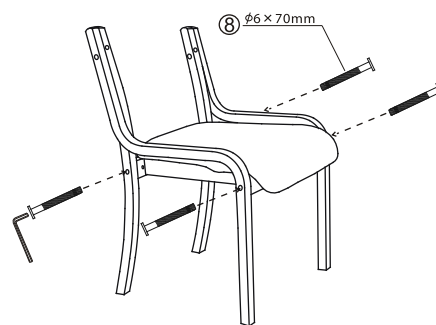

MONTÁŽNY NÁVOD

NORIEL TB-1060

Zoznam častí

Č	Ks	Popis	Č	Ks	Popis
			⑥	2	 $\phi 6 \times 40\text{mm}$
①	1	Operadlo	⑦	2	 $\phi 6 \times 50\text{mm}$
②	1	Rám sedadla	⑧	4	 $\phi 6 \times 70\text{mm}$
③	2	Predná noha	⑨	12	 $\phi 8 \times 40\text{mm}$
④	2	Zadná noha	⑩	2	 M6
⑤	2	 M4	⑪	4	

KROK 1

KROK 2

KROK 3

KROK 4

KROK 5

KROK 6

KROK 7

KROK 8