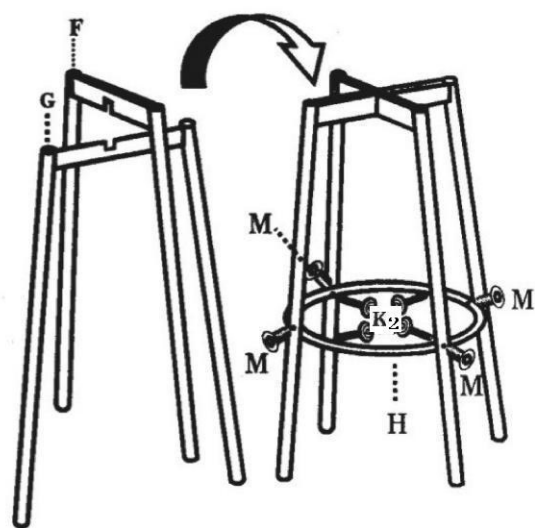

MONTÁŽNÝ NÁVOD

MERCIE DR-6-967					
A		1 ks	I	6X12 	5 ks
B1	16X255 	3 ks	J1	6*18 	5 ks
B2	16X245 	2 ks	J2	6*25 	4 ks
C		1 ks	K1	6*32 	4 ks
			K2	6*27 	4 ks
D		1 ks	L	4X23 	4 ks
E		1 ks	M		4 ks
F		1 ks	N		8 ks
G		1 ks	O		2 ks
H		1 ks	P		1 ks

1

2

3

4

5

6