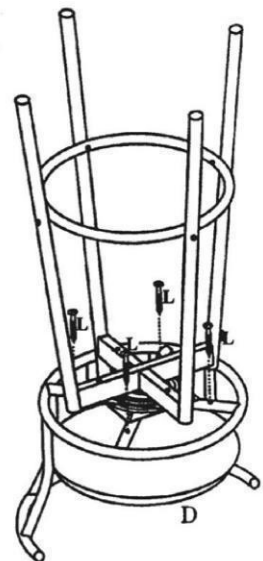

MONTÁŽNÝ NÁVOD

MERCIE DR-6-967					
A		1 ks	I	6X12 	5 ks
B1	16X255 	3 ks	J1	6*18 	5 ks
B2	16X245 	2 ks	J2	6*25 	4 ks
C		1 ks	K1	6*32 	4 ks
			K2	6*27 	4 ks
D		1 ks	L	4X23 	4 ks
E		1 ks	M		4 ks
F		1 ks	N		8 ks
G		1 ks	O		2 ks
H		1 ks	P		1 ks

1

2

3

4

5

6