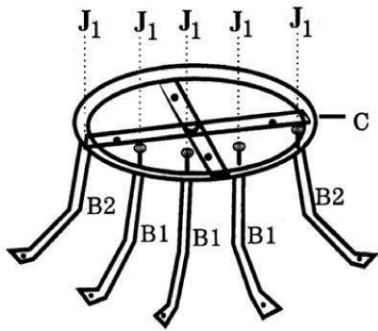

MONTÁŽNÝ NÁVOD

MERCIE DR-6-967					
A		1 ks	I	6X12 	5 ks
B1	16X255 	3 ks	J1	6*18 	5 ks
B2	16X245 	2 ks	J2	6*25 	4 ks
C		1 ks	K1	6*32 	4 ks
			K2	6*27 	4 ks
D		1 ks	L	4X23 	4 ks
E		1 ks	M		4 ks
F		1 ks	N		8 ks
G		1 ks	O		2 ks
H		1 ks	P		1 ks