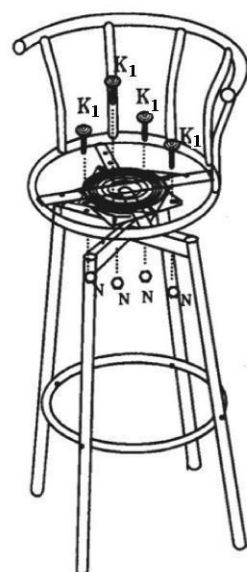

MONTÁŽNÝ NÁVOD

MERCIE DR-6-967					
A		1 ks	I	6X12 	5 ks
B1	16X255 	3 ks	J1	6*18 	5 ks
B2	16X245 	2 ks	J2	6*25 	4 ks
C		1 ks	K1	6*32 	4 ks
			K2	6*27 	4 ks
D		1 ks	L	4X23 	4 ks
E		1 ks	M		4 ks
F		1 ks	N		8 ks
G		1 ks	O		2 ks
H		1 ks	P		1 ks

1

2

3

4

5

6