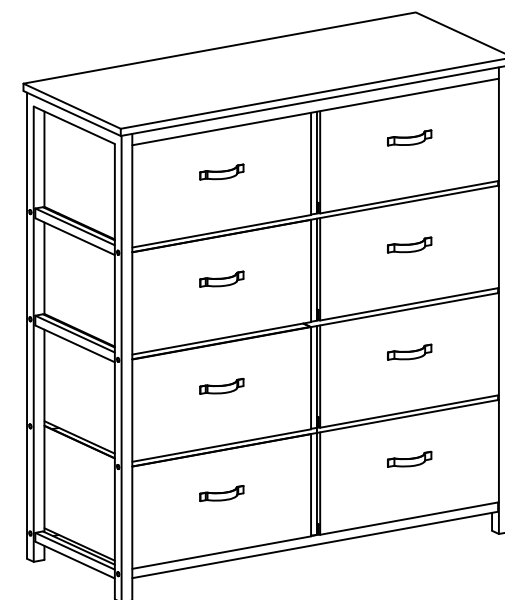

MONTÁŽNY NÁVOD - COLOR 95 - LY 0895 regál

				
A×1KS	B×2 KS	C×4 KS	D×2KS	E×8KS
				
F×8 KS	G×20 KS	H×4 KS	I×4 KS	J×6KS
				
				K×1KS