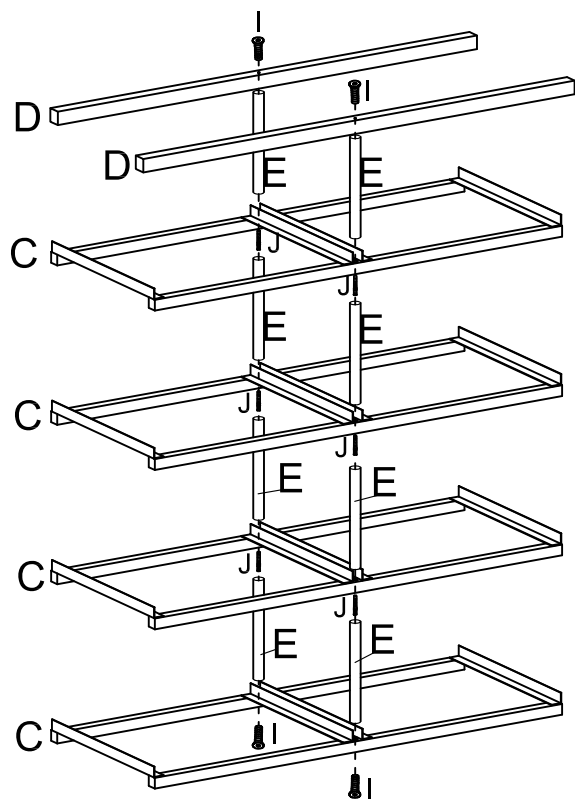

MONTÁŽNY NÁVOD - COLOR 95 - LY 0895 regál

				
A×1KS	B×2 KS	C×4 KS	D×2KS	E×8KS
				
F×8 KS	G×20 KS	H×4 KS	I×4 KS	J×6KS
				
				K×1KS