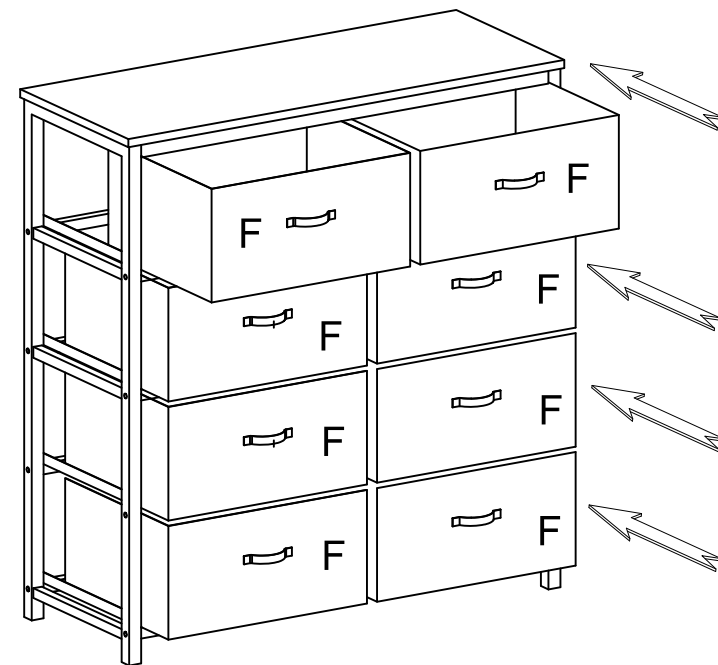

MONTÁŽNY NÁVOD - COLOR 95 - LY 0895 regál

				
A×1KS	B×2 KS	C×4 KS	D×2KS	E×8KS
				
F×8 KS	G×20 KS	H×4 KS	I×4 KS	J×6KS
				
				K×1KS