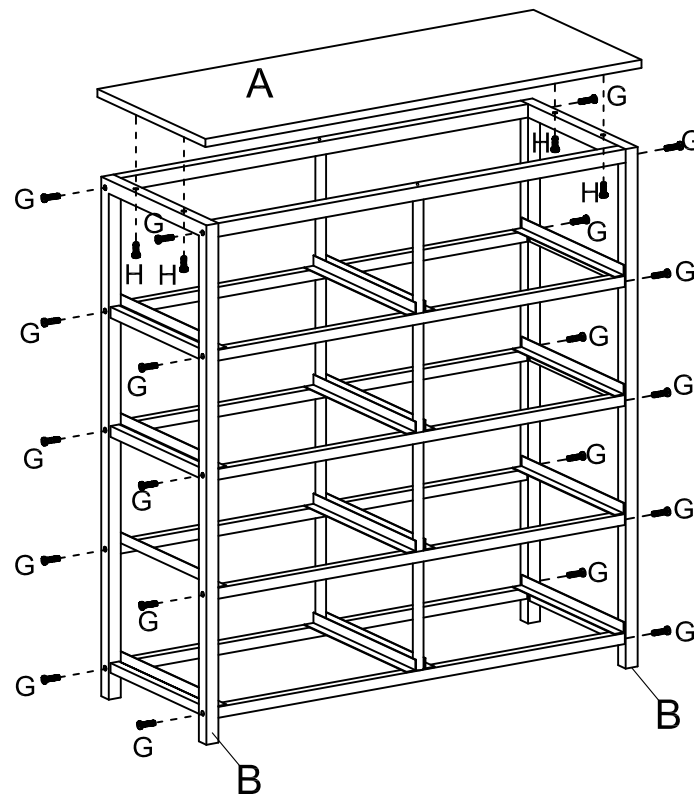

MONTÁŽNY NÁVOD - COLOR 95 - LY 0895 regál

				
A×1KS	B×2 KS	C×4 KS	D×2KS	E×8KS
				
F×8 KS	G×20 KS	H×4 KS	I×4 KS	J×6KS
				
				K×1KS