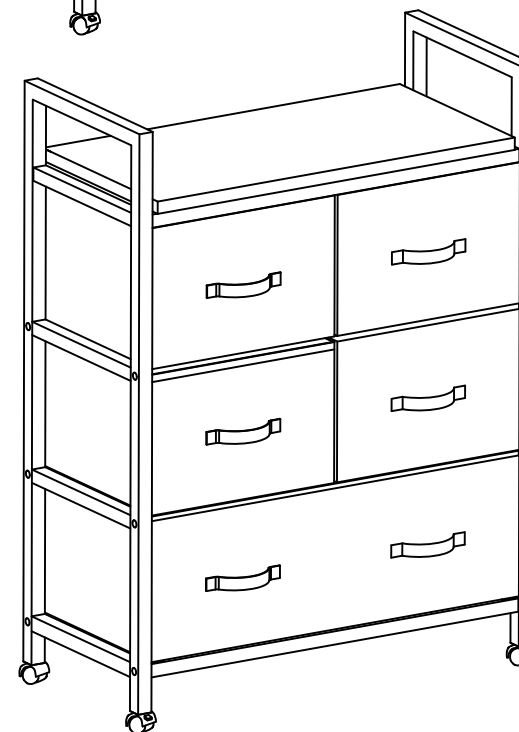

MONTÁŽNY NÁVOD - COLOR 92 LY 0892 - regál

A×1Ks

B×2Ks

D×1Ks

F×4Ks

C×2Ks

E×2Ks

M6×35mm

G×16Ks

M6×25mm

H×4Ks

I×1Ks

J×1Ks

K×2Ks

L×2Ks

M×1Ks