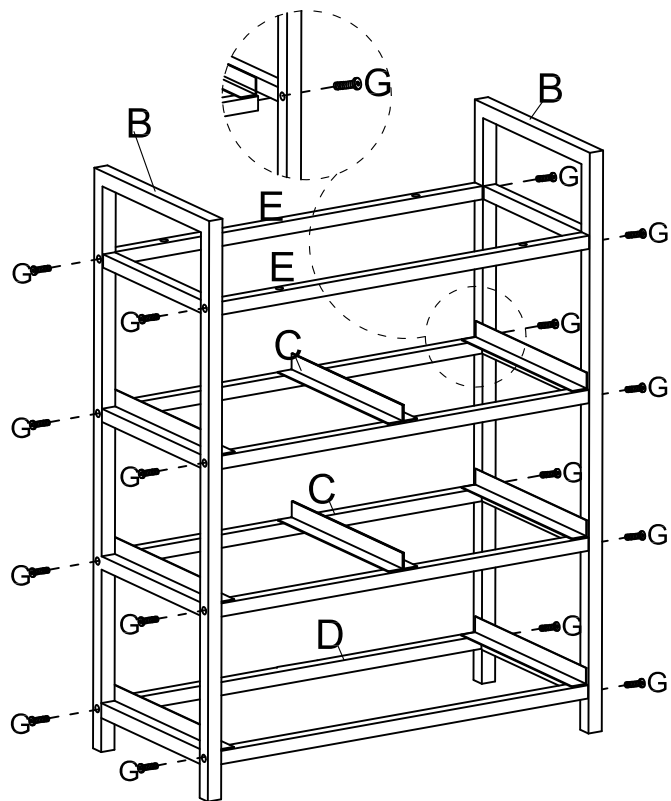

MONTÁŽNY NÁVOD - COLOR 92 LY 0892 - regál

A×1Ks

B×2Ks

D×1Ks

F×4Ks

C×2Ks

E×2Ks

M6×35mm

G×16Ks

M6×25mm

H×4Ks

I×1Ks

J×1Ks

K×2Ks

L×2Ks

M×1Ks