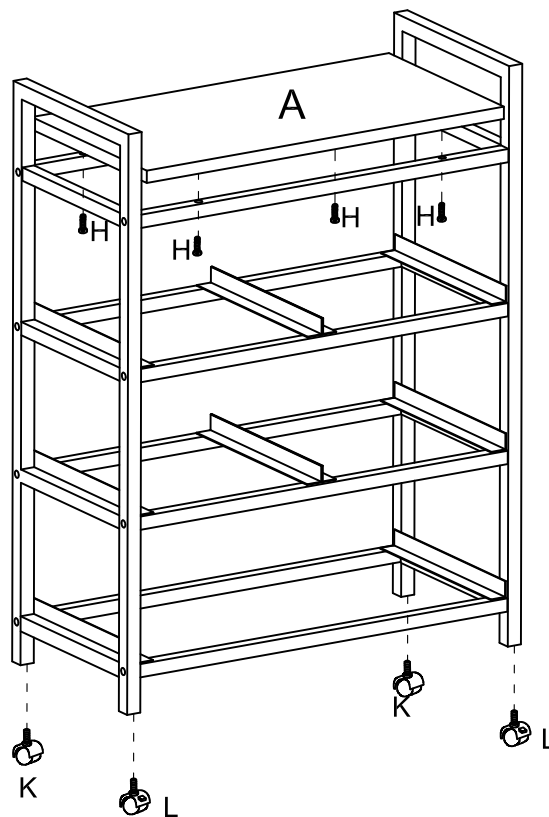

MONTÁŽNY NÁVOD - COLOR 92 LY 0892 - regál

A×1Ks

B×2Ks

D×1Ks

F×4Ks

C×2Ks

E×2Ks

M6×35mm

G×16Ks

M6×25mm

H×4Ks

I×1Ks

J×1Ks

K×2Ks

L×2Ks

M×1Ks