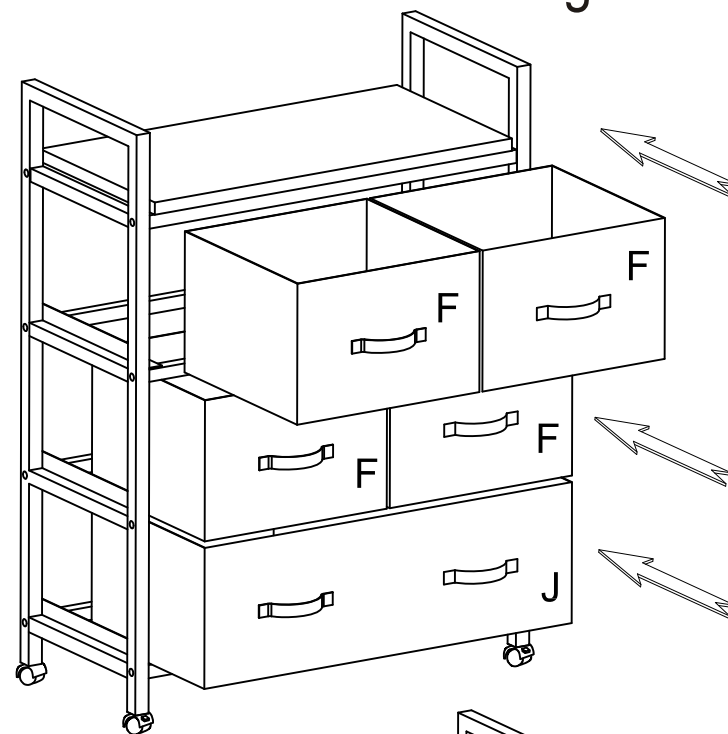

MONTÁŽNY NÁVOD - COLOR 92 LY 0892 - regál

A×1Ks

B×2Ks

D×1Ks

F×4Ks

C×2Ks

E×2Ks

M6×35mm

G×16Ks

M6×25mm

H×4Ks

I×1Ks

J×1Ks

K×2Ks

L×2Ks

M×1Ks