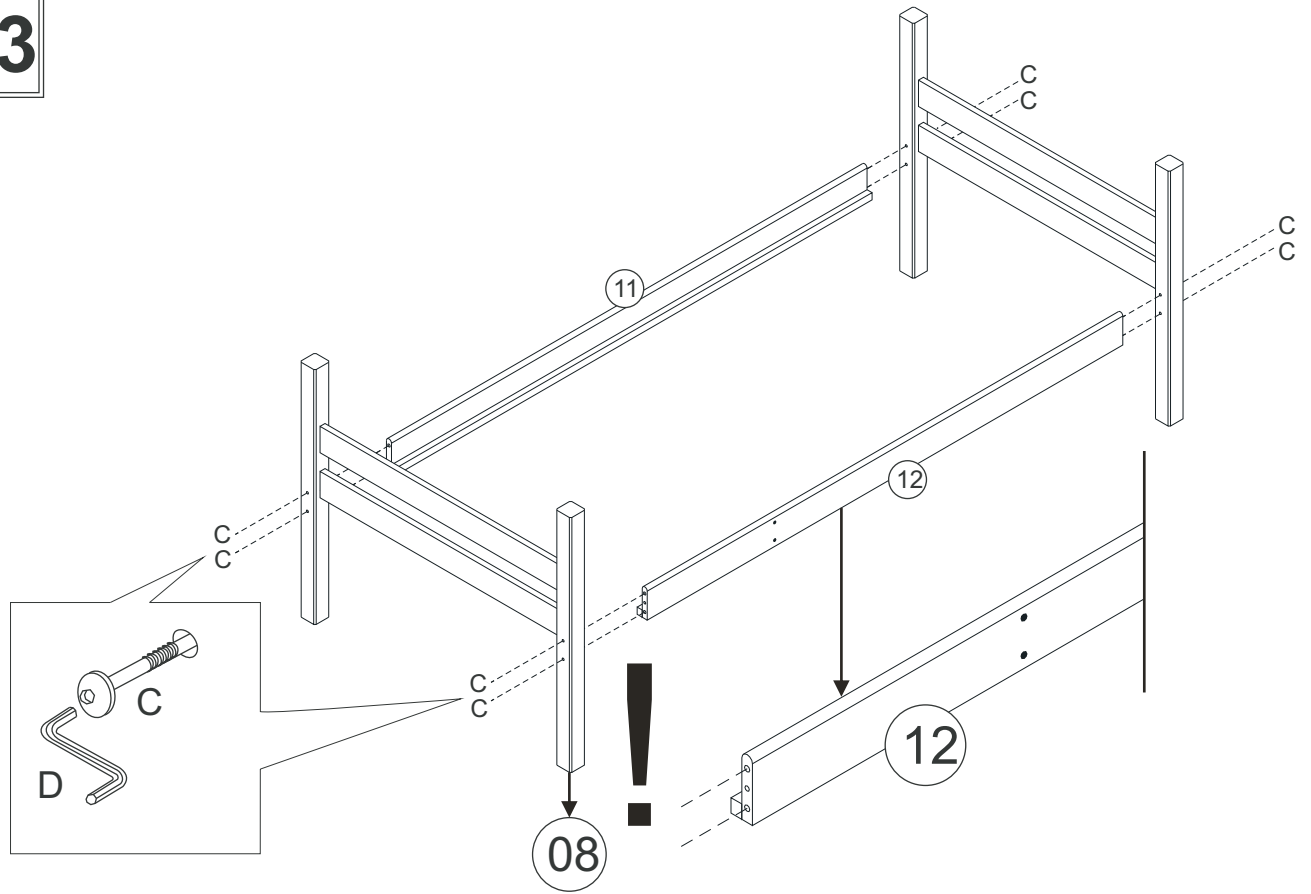

Dôležité upozornenie:

Vrchný okraj matracu nesmie presahovať túto hranicu označenú ryskou
- vzdialenosť medzi horným okrajom matracu a horným
okrajom bariéry by mal byť min. 16 cm
(viď priložený obrázok: umiestnenie matracu)

Dôležité:

ODPORÚČAME POSTEĽ MONTOVAŤ PRIAMO V MIESTNOSTI, KDE BUDE UMIESTNENÁ,
A TO PRE JEJ ROZMERY A KONŠTRUKCIU. MONTOVAŤ BY JU MALI NAJMENEJ 2 OSOBY.
ČAS TRVANIA MONTÁŽE - cca 2 HODINY

A	 4.0x35	74
B	 7x60	06
C	 7x90	46
D	 Imbusový klíč	01
E	 Spájecí Kolík Ø10X40	44
F	 Spájecí Kolík Ø12x60	04
G		02
H	 Lepidlo	01

01

02

03

04

07**08****ROŠTY:**

Prvá lišta roštu by nemala byť od okraja rámu postele vzdialená viac ako 25mm.

Posledná lišta roštu by nemala byť od okraja rámu postele vzdialená viac ako 25mm.

V súlade s Európskou bezpečnostnou normou STN EN 747-1