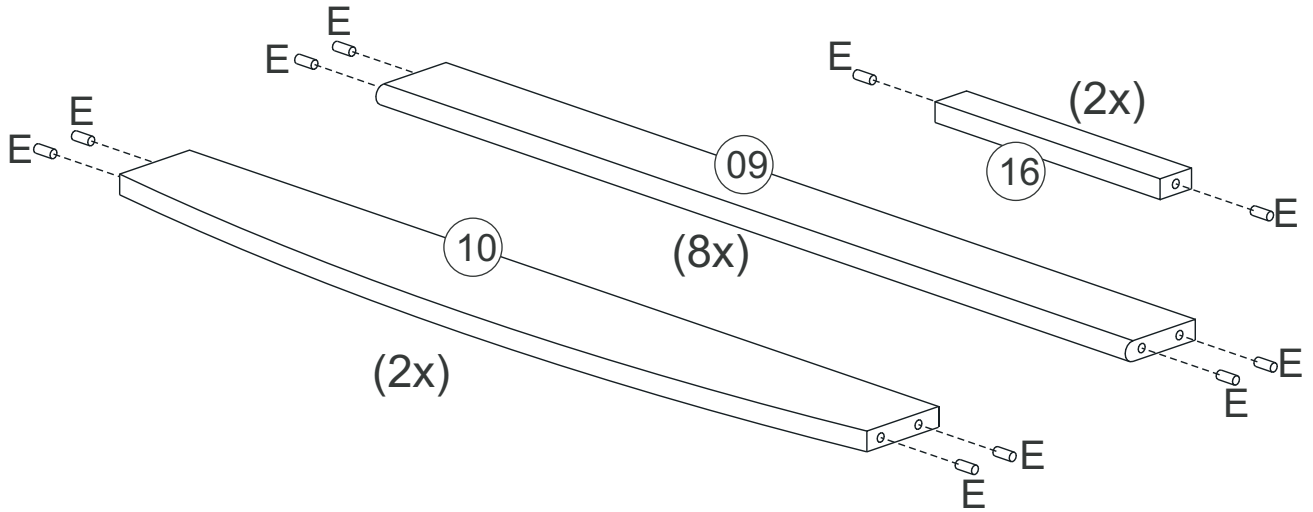

Dôležité upozornenie:

Vrchný okraj matracu nesmie presahovať túto hranicu označenú ryskou
- vzdialenosť medzi horným okrajom matracu a horným
okrajom bariéry by mal byť min. 16 cm
(viď priložený obrázok: umiestnenie matracu)

UPOZORNENIE:
MONTOVAŤ NA KOBERCI
ALEBO INEJ MÄKKEJ PODLOŽKE

Buďte opatrní pri používaní elektrických nástrojov.
Borovicové drevo je mäkké, preto
príliš silné ťahovanie môže spôsobiť poškodenie.
Uprednostnite tradičné náradie.

Dôležité:

ODPORÚČAME POSTEĽ MONTOVAŤ PRIAMO V MIESTNOSTI, KDE BUDE UMIESTNENÁ,
A TO PRE JEJ ROZMERY A KONŠTRUKCIU. MONTOVAŤ BY JU MALI NAJMENEJ 2 OSOBY.
ČAS TRVANIA MONTÁŽE - cca 2 HODINY

A	 4.0x35	74
B	 7x60	06
C	 7x90	46
D	 Imbusový klíč	01
E	 Spájecí Kolík Ø10X40	44
F	 Spájecí Kolík Ø12x60	04
G		02
H	 Lepidlo	01

01

02

03

04

07**08****ROŠTY:**

Prvá lišta roštu by nemala byť od okraja rámu postele vzdialená viac ako 25mm.

Posledná lišta roštu by nemala byť od okraja rámu postele vzdialená viac ako 25mm.

V súlade s Európskou bezpečnostnou normou STN EN 747-1