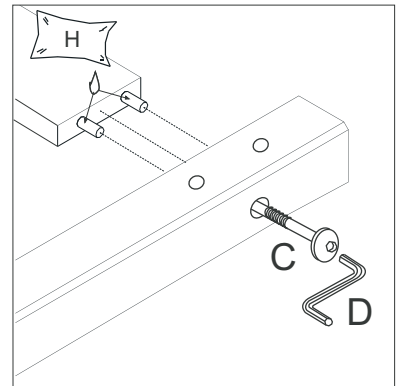

Dôležité upozornenie:

Vrchný okraj matracu nesmie presahovať túto hranicu označenú ryskou
- vzdialenosť medzi horným okrajom matracu a horným
okrajom bariéry by mal byť min. 16 cm
(viď priložený obrázok: umiestnenie matracu)

Dôležité:

ODPORÚČAME POSTEĽ MONTOVAŤ PRIAMO V MIESTNOSTI, KDE BUDE UMIESTNENÁ,
A TO PRE JEJ ROZMERY A KONŠTRUKCIU. MONTOVAŤ BY JU MALI NAJMENEJ 2 OSOBY.
ČAS TRVANIA MONTÁŽE - cca 2 HODINY

A	 4.0x35	74
B	 7x60	06
C	 7x90	46
D	 Imbusový klíč	01
E	 Spájecí Kolík Ø10X40	44
F	 Spájecí Kolík Ø12x60	04
G		02
H	 Lepidlo	01

01

02

03

04

07**08****ROŠTY:**

Prvá lišta roštu by nemala byť od okraja rámu postele vzdialená viac ako 25mm.

Posledná lišta roštu by nemala byť od okraja rámu postele vzdialená viac ako 25mm.

V súlade s Európskou bezpečnostnou normou STN EN 747-1