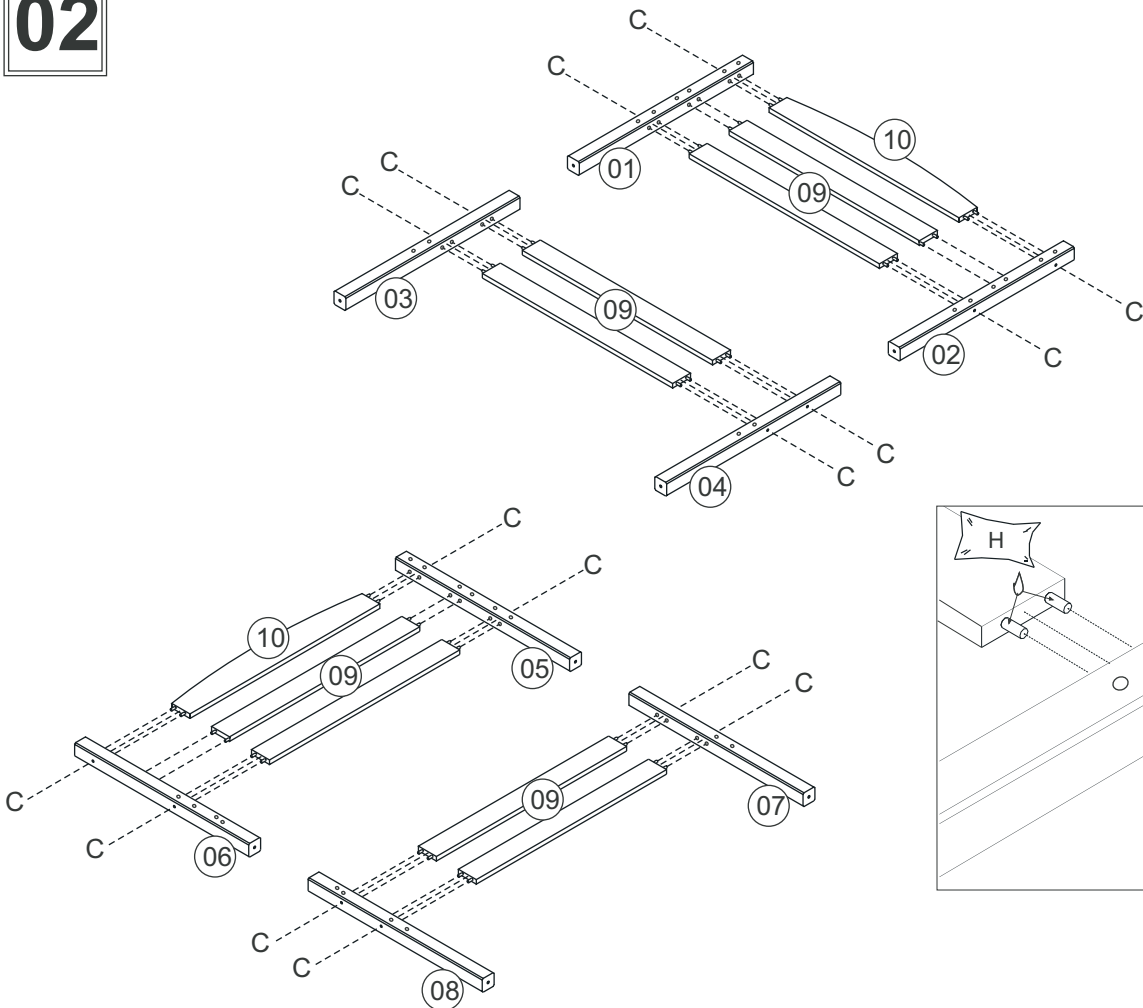

Dôležité upozornenie:

Vrchný okraj matracu nesmie presahovať túto hranicu označenú ryskou
- vzdialenosť medzi horným okrajom matracu a horným
okrajom bariéry by mal byť min. 16 cm
(viď priložený obrázok: umiestnenie matracu)

Dôležité:

ODPORÚČAME POSTEĽ MONTOVAŤ PRIAMO V MIESTNOSTI, KDE BUDE UMIESTNENÁ,
A TO PRE JEJ ROZMERY A KONŠTRUKCIU. MONTOVAŤ BY JU MALI NAJMENEJ 2 OSOBY.
ČAS TRVANIA MONTÁŽE - cca 2 HODINY

A	 4.0x35	74
B	 7x60	06
C	 7x90	46
D	 Imbusový klíč	01
E	 Spájecí Kolík Ø10X40	44
F	 Spájecí Kolík Ø12x60	04
G		02
H	 Lepidlo	01

01

02

03

04

07**08****ROŠTY:**

Prvá lišta roštu by nemala byť od okraja rámu postele vzdialená viac ako 25mm.

Posledná lišta roštu by nemala byť od okraja rámu postele vzdialená viac ako 25mm.

V súlade s Európskou bezpečnostnou normou STN EN 747-1