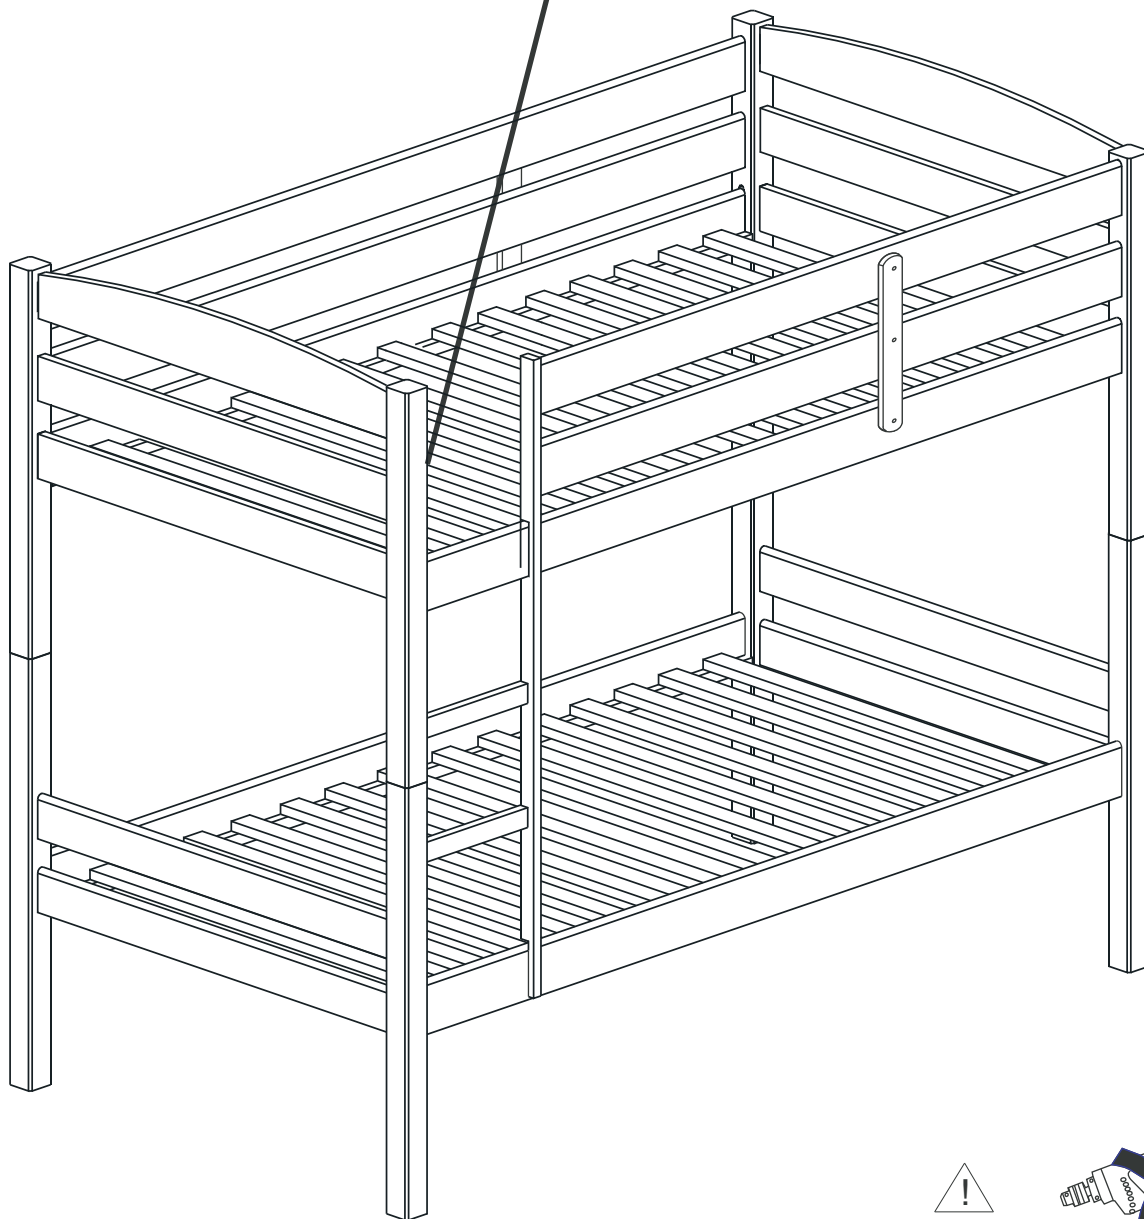

Dôležité upozornenie:

Vrchný okraj matracu nesmie presahovať túto hranicu označenú ryskou
- vzdialenosť medzi horným okrajom matracu a horným
okrajom bariéry by mal byť min. 16 cm
(viď priložený obrázok: umiestnenie matracu)

UPOZORNENIE:
MONTOVAŤ NA KOBERCI
ALEBO INEJ MÄKKEJ PODLOŽKE

Buďte opatrní pri používaní elektrických nástrojov.
Borovicové drevo je mäkké, preto
príliš silné ťahovanie môže spôsobiť poškodenie.
Uprednostnite tradičné náradie.

Dôležité:

ODPORÚČAME POSTEĽ MONTOVAŤ PRIAMO V MIESTNOSTI, KDE BUDE UMIESTNENÁ,
A TO PRE JEJ ROZMERY A KONŠTRUKCIU. MONTOVAŤ BY JU MALI NAJMENEJ 2 OSOBY.
ČAS TRVANIA MONTÁŽE - cca 2 HODINY

A	 4.0x35	74
B	 7x60	06
C	 7x90	46
D	 Imbusový klíč	01
E	 Spájecí Kolík Ø10X40	44
F	 Spájecí Kolík Ø12x60	04
G		02
H	 Lepidlo	01