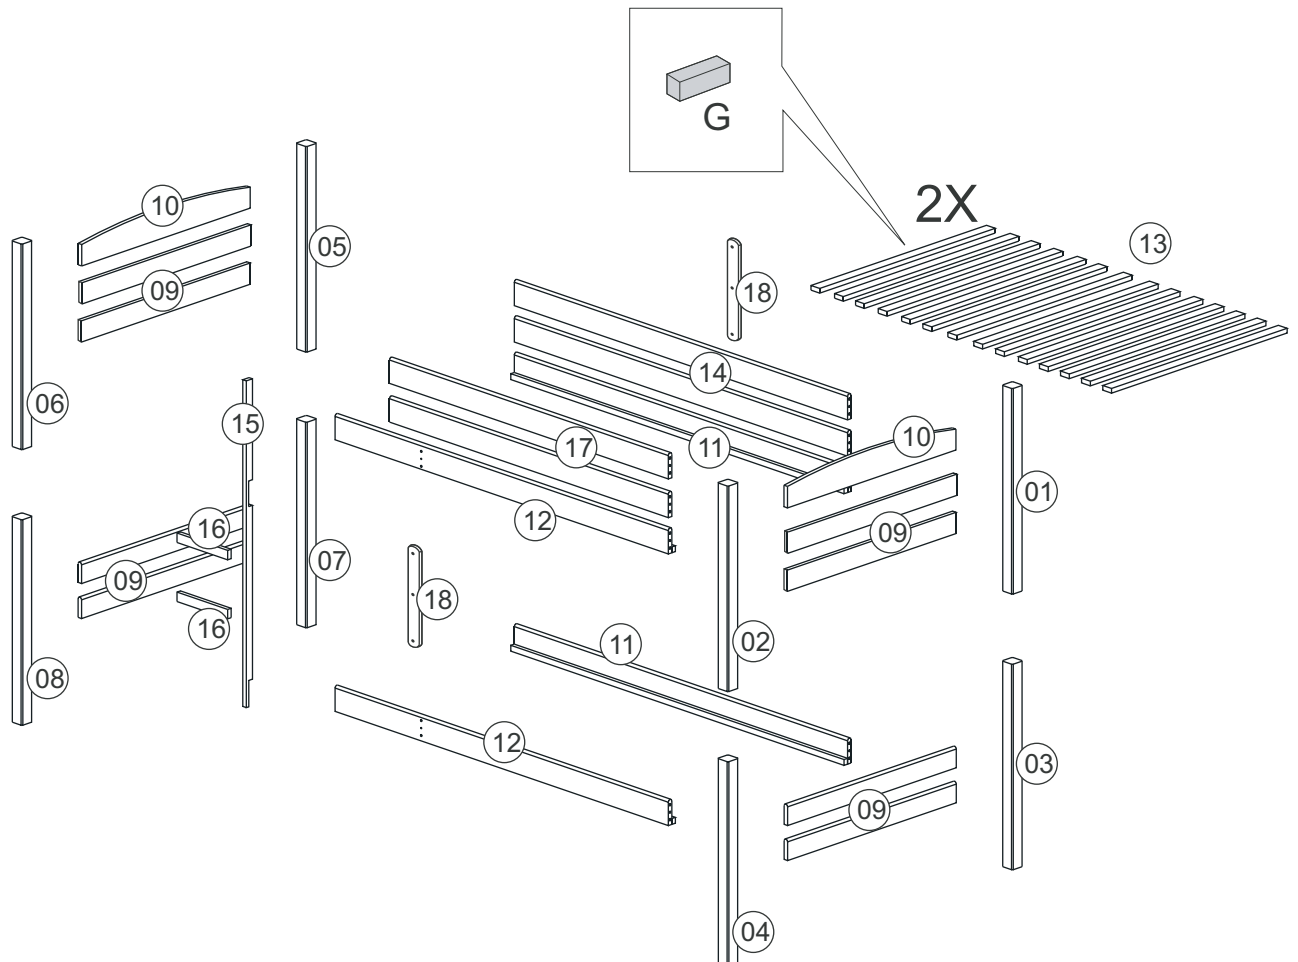

Dôležité upozornenie:

Vrchný okraj matracu nesmie presahovať túto hranicu označenú ryskou
- vzdialenosť medzi horným okrajom matracu a horným
okrajom bariéry by mal byť min. 16 cm
(viď priložený obrázok: umiestnenie matracu)

UPOZORNENIE:
MONTOVAŤ NA KOBERCI
ALEBO INEJ MÄKKEJ PODLOŽKE

Buďte opatrní pri používaní elektrických nástrojov.
Borovicové drevo je mäkké, preto
príliš silné ťahovanie môže spôsobiť poškodenie.
Uprednostnite tradičné náradie.

Dôležité:

ODPORÚČAME POSTEĽ MONTOVAŤ PRIAMO V MIESTNOSTI, KDE BUDE UMIESTNENÁ,
A TO PRE JEJ ROZMERY A KONŠTRUKCIU. MONTOVAŤ BY JU MALI NAJMENEJ 2 OSOBY.
ČAS TRVANIA MONTÁŽE - cca 2 HODINY

A	 4.0x35	74
B	 7x60	06
C	 7x90	46
D	 Imbusový klíč	01
E	 Spájecí Kolík Ø10X40	44
F	 Spájecí Kolík Ø12x60	04
G		02
H	 Lepidlo	01

01

02

03

04

07**08****ROŠTY:**

Prvá lišta roštu by nemala byť od okraja rámu postele vzdialená viac ako 25mm.

Posledná lišta roštu by nemala byť od okraja rámu postele vzdialená viac ako 25mm.

V súlade s Európskou bezpečnostnou normou STN EN 747-1