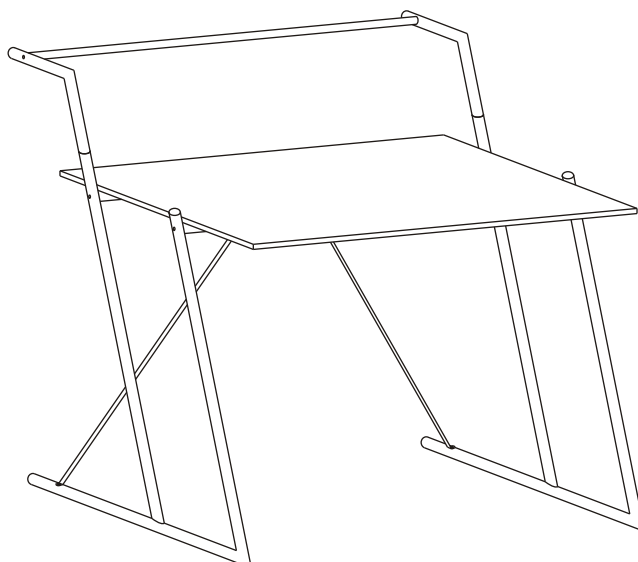

MONTÁŽNY NÁVOD

PC STOL ZIVO

<p>Ax6</p>  <p>6x50mm</p>	<p>Bx4</p>  <p>6x30mm</p>	<p>Cx3</p>  <p>6x12mm</p>	<p>Dx4</p> 	<p>Ex2</p> 
<p>Fx2</p> 	<p>Gx4</p> 	<p>Hx1</p> 		

1

2

3

4

5