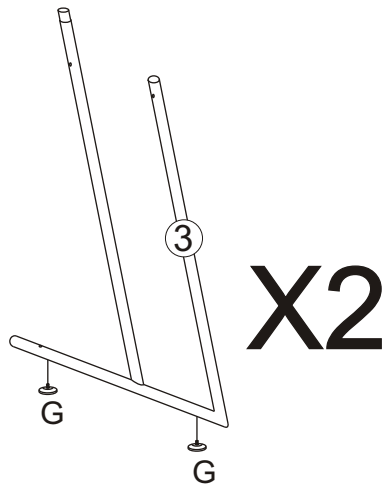

MONTÁŽNY NÁVOD

PC STOL ZIVO

<p>Ax6</p>  <p>6x50mm</p>	<p>Bx4</p>  <p>6x30mm</p>	<p>Cx3</p>  <p>6x12mm</p>	<p>Dx4</p> 	<p>Ex2</p> 
<p>Fx2</p> 	<p>Gx4</p> 	<p>Hx1</p> 		

1

2

3

4

5