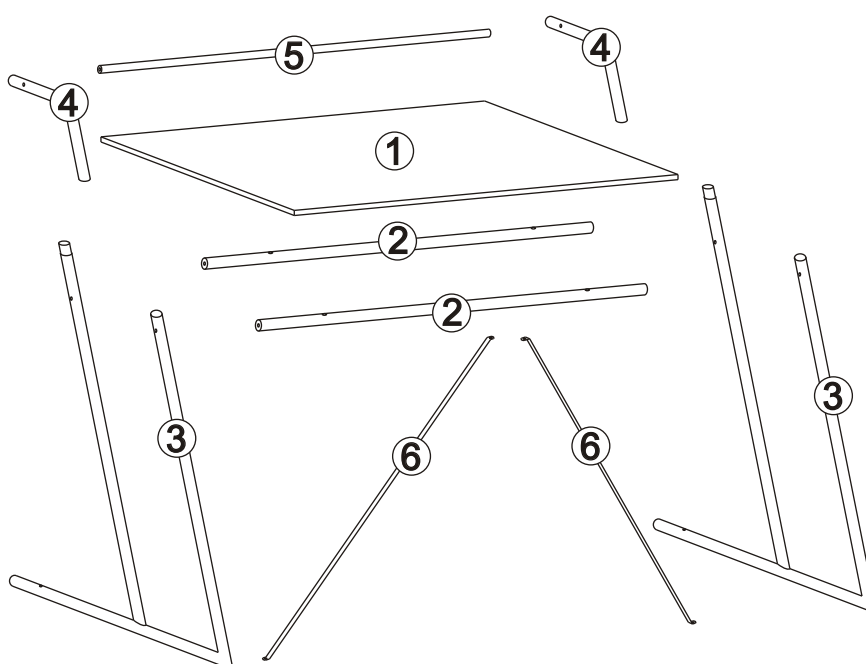

MONTÁŽNY NÁVOD

PC STOL ZIVO

<p>Ax6</p>  <p>6x50mm</p>	<p>Bx4</p>  <p>6x30mm</p>	<p>Cx3</p>  <p>6x12mm</p>	<p>Dx4</p> 	<p>Ex2</p> 
<p>Fx2</p> 	<p>Gx4</p> 	<p>Hx1</p> 		

1

2

3

4

5