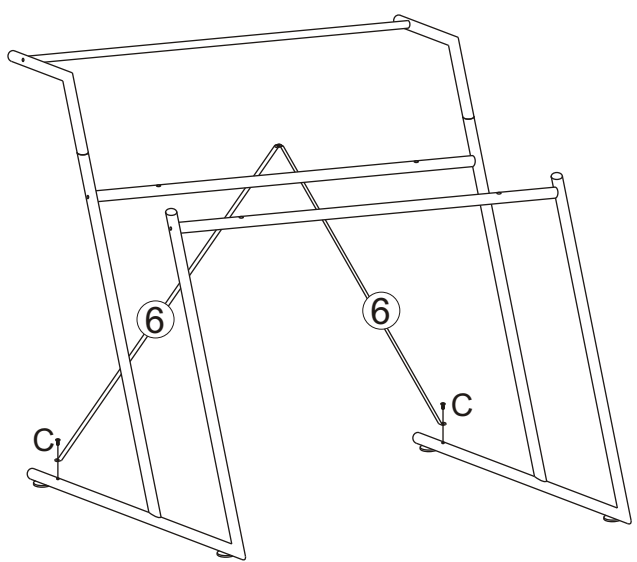

MONTÁŽNY NÁVOD

PC STOL ZIVO

<p>Ax6</p>  <p>6x50mm</p>	<p>Bx4</p>  <p>6x30mm</p>	<p>Cx3</p>  <p>6x12mm</p>	<p>Dx4</p> 	<p>Ex2</p> 
<p>Fx2</p> 	<p>Gx4</p> 	<p>Hx1</p> 		

1

2

3

4

5