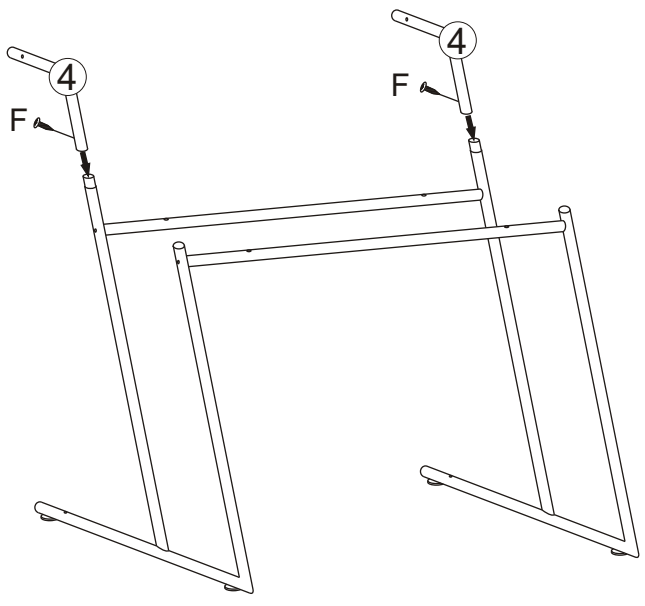

MONTÁŽNY NÁVOD

PC STOL ZIVO

<p>Ax6</p>  <p>6x50mm</p>	<p>Bx4</p>  <p>6x30mm</p>	<p>Cx3</p>  <p>6x12mm</p>	<p>Dx4</p> 	<p>Ex2</p> 
<p>Fx2</p> 	<p>Gx4</p> 	<p>Hx1</p> 		

1

2

3

4

5