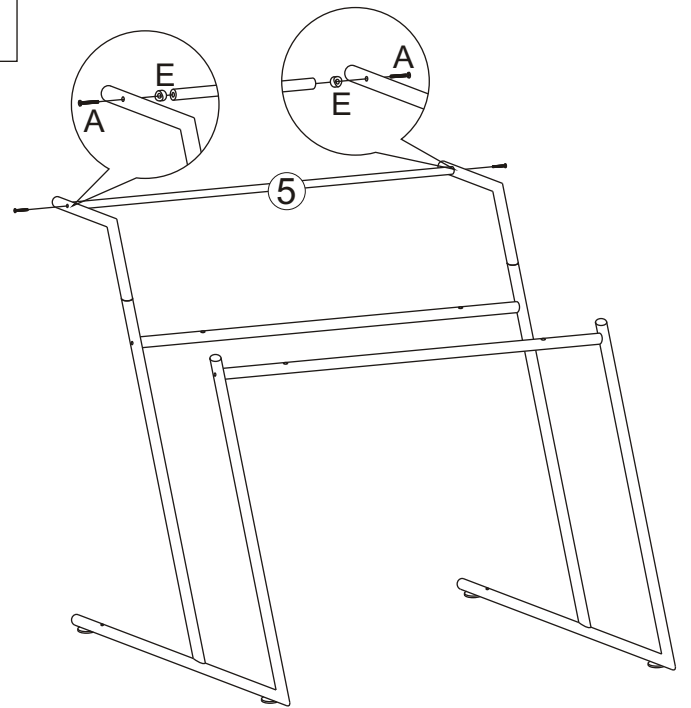

MONTÁŽNY NÁVOD

PC STOL ZIVO

<p>Ax6</p>  <p>6x50mm</p>	<p>Bx4</p>  <p>6x30mm</p>	<p>Cx3</p>  <p>6x12mm</p>	<p>Dx4</p> 	<p>Ex2</p> 
<p>Fx2</p> 	<p>Gx4</p> 	<p>Hx1</p> 		

1

2

3

4

5