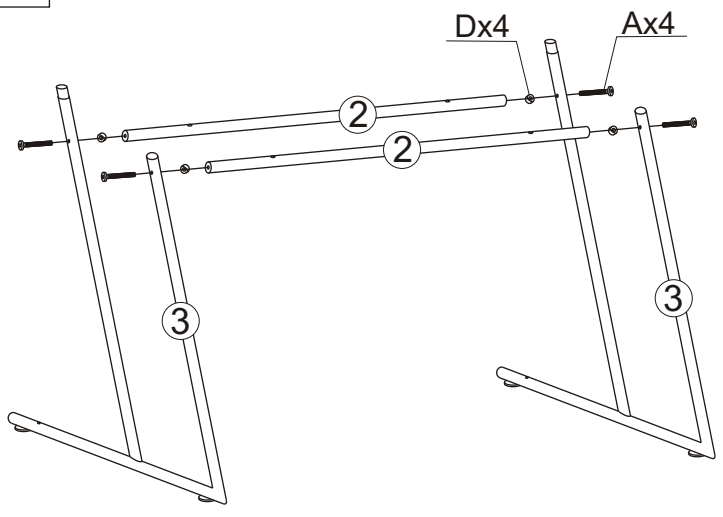

MONTÁŽNY NÁVOD

PC STOL ZIVO

<p>Ax6</p>  <p>6x50mm</p>	<p>Bx4</p>  <p>6x30mm</p>	<p>Cx3</p>  <p>6x12mm</p>	<p>Dx4</p> 	<p>Ex2</p> 
<p>Fx2</p> 	<p>Gx4</p> 	<p>Hx1</p> 		

1

2

3

4

5