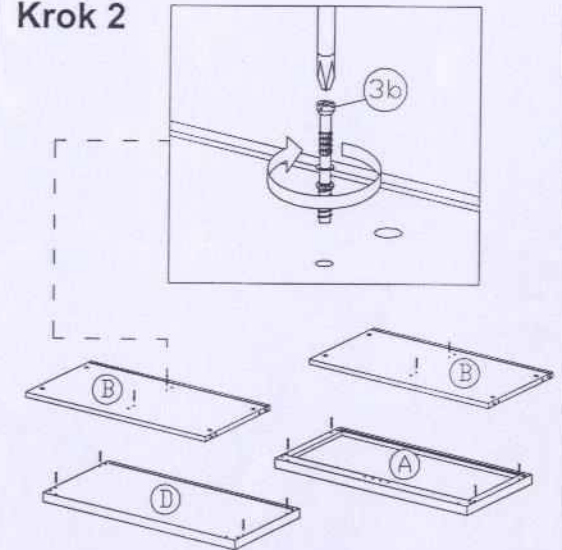

Návod na montáž

Model : FP-C05

1 1x12	2 1x10	3 3a 3b 12 Sads	4 4a 4b 2 Sads	5 5a 5b 2 Sads	6 1x4	7 1x4	8 1x22	9 1X12	10 1X6
---------------	---------------	---------------------------	--------------------------	--------------------------	--------------	--------------	---------------	---------------	---------------

KOMPONENTY

Krok 1

Krok 2

Krok 3

Krok 4

Návod na montáž

Model : FP-C05

					
mäkkou suchou handričkou	chemickej	teplo	uchovávať suché	opatrné zaobchádzanie	nôž