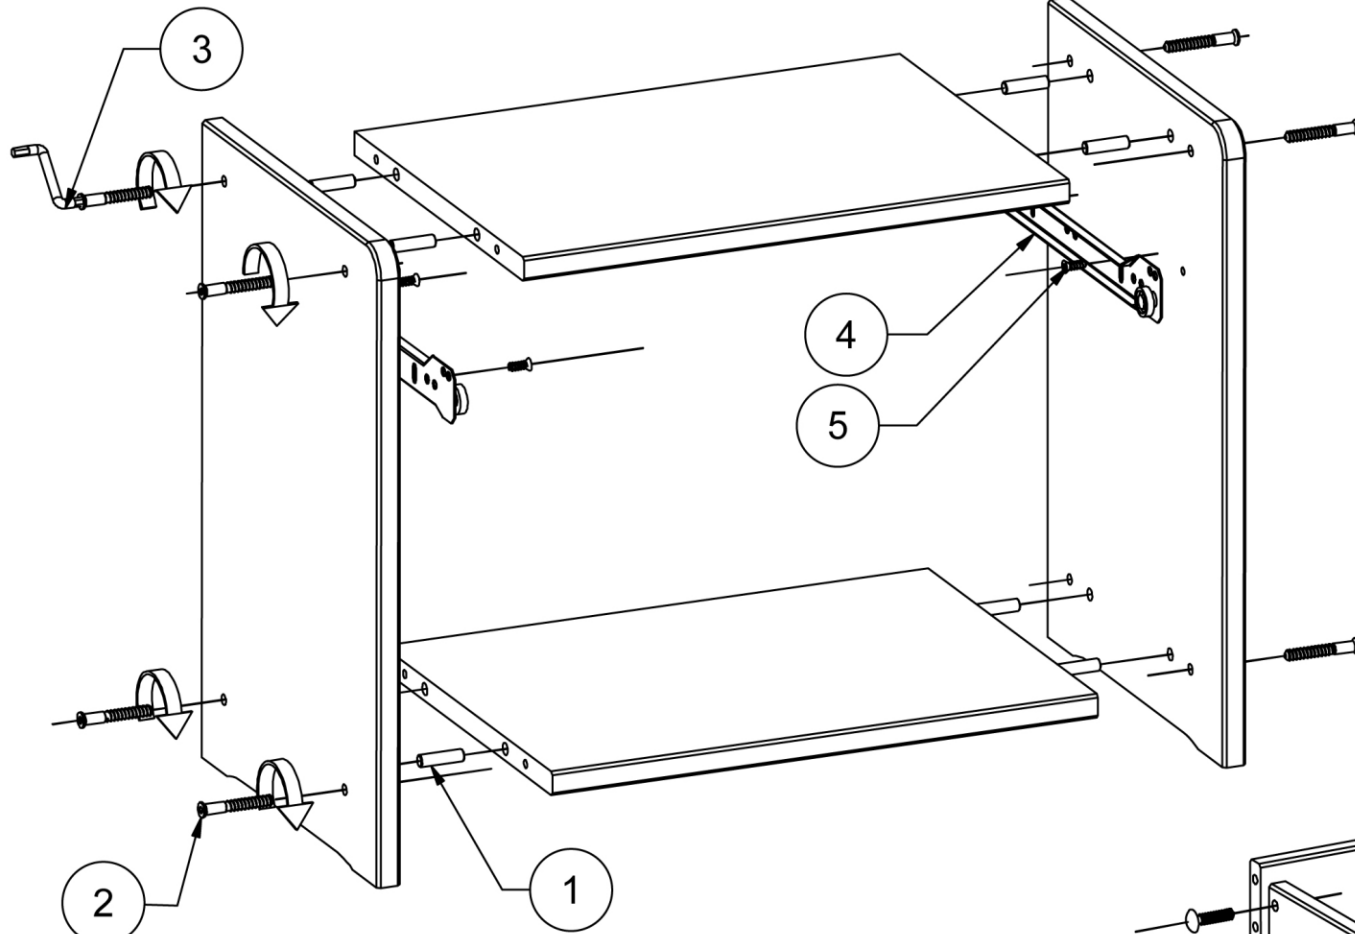

# WIKTOR WK-01.1 nočný stolík

1 Ø8x30 8 ks

2 Ø 7x50 8 ks

3 S4 1 ks

4 1+1 ks

5 Ø6,3x14 4 ks

6 Ø6x30 4 ks    7 Ø7x30,3 2 ks    8 Ø12x10,5 2 ks    9 Ø6x40 4 ks

10 1+1 ks

11 Ø3,5x16 4 ks

12 1 ks

13 Ø 4x30 1 ks