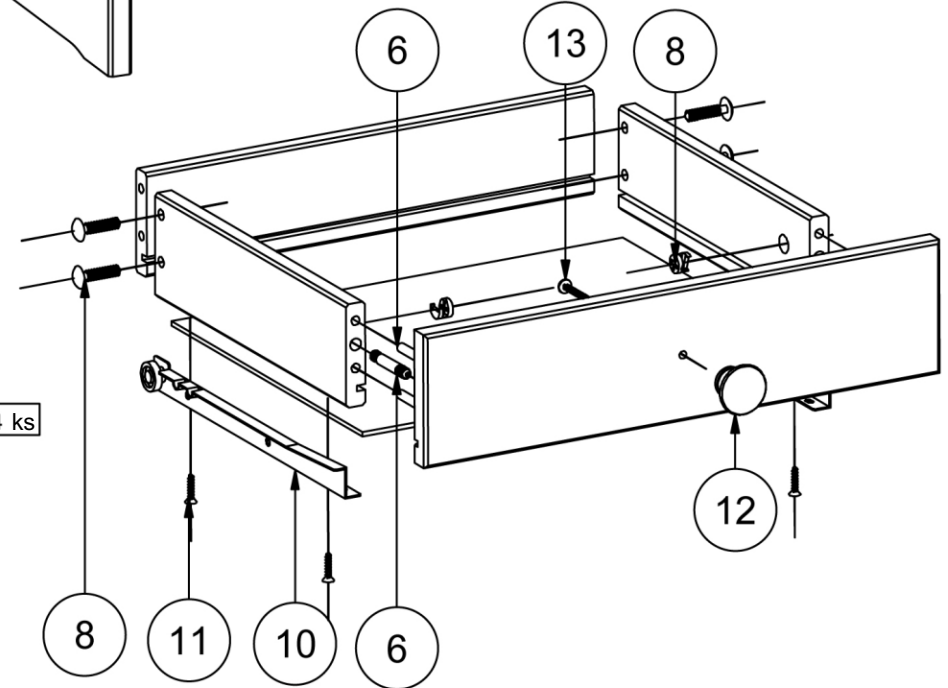

# WIKTOR WK-01.1 nočný stolík

1 Ø8x30 8 ks

2 Ø 7x50 8 ks

3 S4 1 ks

4 1+1 ks

5 Ø6,3x14 4 ks

6 Ø6x30 4 ks    7 Ø7x30,3 2 ks    8 Ø12x10,5 2 ks    9 Ø6x40 4 ks

10 1+1 ks

11 Ø3,5x16 4 ks

12 1 ks

13 Ø 4x30 1 ks