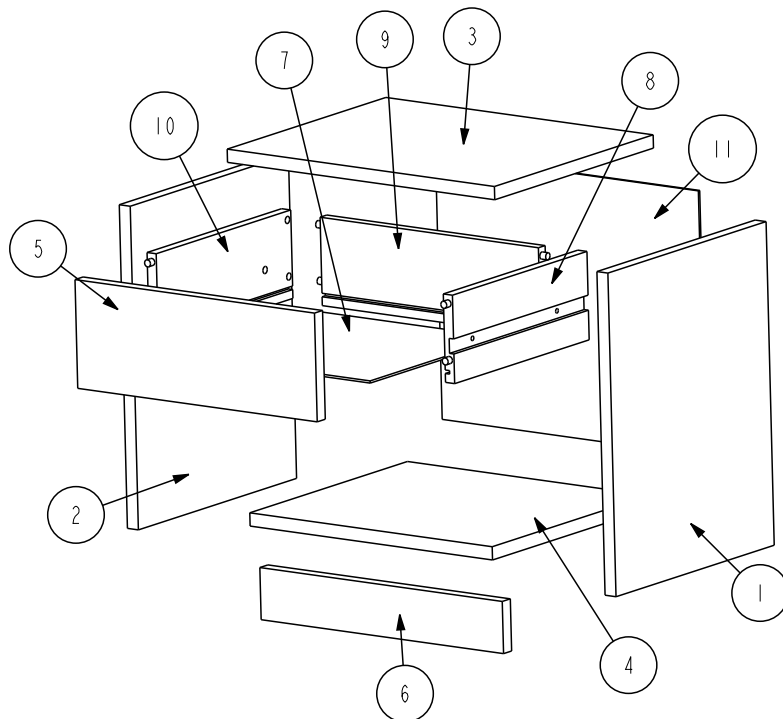

NOČNY STOLÍK BISI 4602

0h 30mn

(FR) SECURITE
RESPECTER LES INSTRUCTIONS DE MONTAGE DECRIRES DANS LA NOTICE.

(EN) CAUTION
FOLLOW CAREFULLY THE ASSEMBLING INSTRUCTIONS DESCRIBED IN THE DIRECTIONS.

(DE) SICHERHEITSVORSCHRIFTEN
BEACHTEN SIE BITTE UNBEDINGT DIE ANGEGEBENEN AUFBAUVORSCHRIFTEN.

(ES) SEGURIDAD
RESPECTAR LAS INSTRUCCIONES DE MONTAJE DESCRIBIDAS EN EL FOLLETO.

(BG) ВНИМАНИЕ
СЛЕДВАЙТЕ ВНИМАТЕЛНО ИНСТРУКЦИИТЕ ЗА МОНТАЖ В УПЪТВАНЕТО

(NL) VEILIGHEID
DE IN DE GEBRUIKSAANWIJZING BESCHREVEN INSTRUCTIES RESPECTEREN.

(IT) SICUREZZA
RISPETTARE LE INSTRUZIONI DI MONTAGGIO DESCRITTE NEEL'AVVERTENZA.

(PT) SEGURANCA
RESPEITAR AS INSTURACOS,DE MONTAGEM DESCRIVEDAS NA INSTRUCOES DE USO.

(SK)
POSTUPOJTE OPATRNE PODĽA MONTÁŽNEHO NÁVODU

Č	ROZMERY Q	Q
1	366 x 294	1
2	366 x 294	1
3	366 x 295	1
4	332 x 293	1
5	328 x 123	1
6	332 x 59	1
7	309 x 248	1
8	250 x 100	1
9	299 x 100	1
10	250 x 100	1
11	300 x 360	1

2

3

4

5

6

7