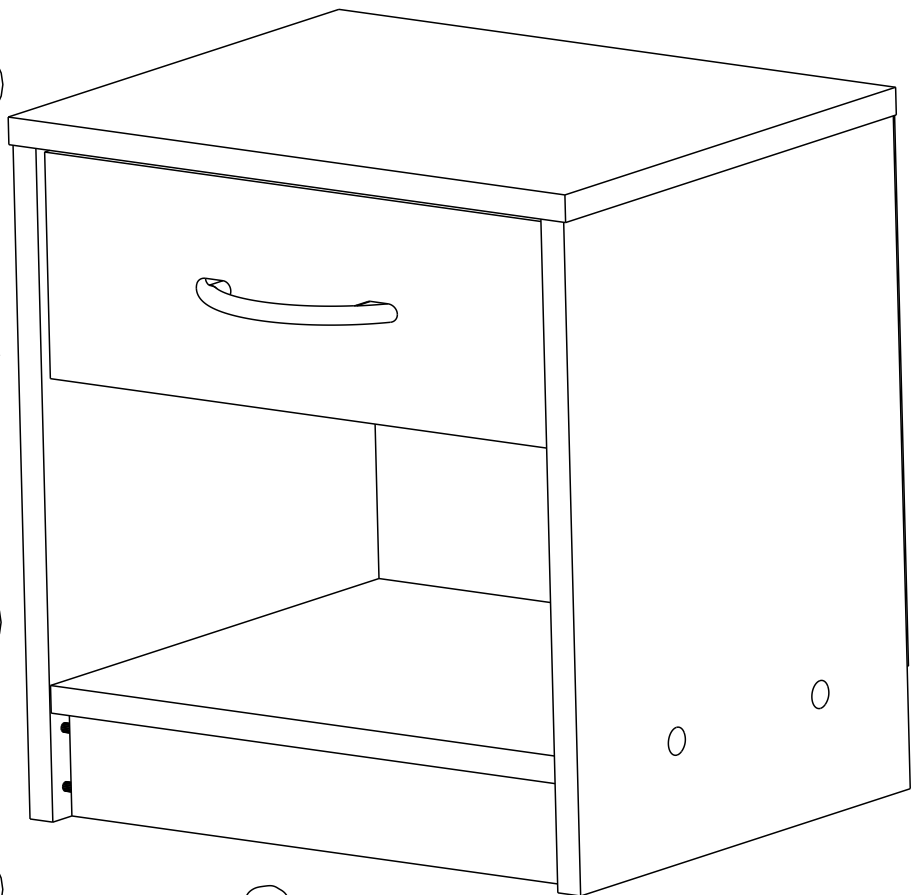

NOČNY STOLÍK BISI 4602

0h 30mn

(FR) SECURITE
RESPECTER LES INSTRUCTIONS DE MONTAGE DECRIRES DANS LA NOTICE.

(EN) CAUTION
FOLLOW CAREFULLY THE ASSEMBLING INSTRUCTIONS DESCRIBED IN THE DIRECTIONS.

(DE) SICHERHEITSVORSCHRIFTEN
BEACHTEN SIE BITTE UNBEDINGT DIE ANGEGEBENEN AUFBAUVORSCHRIFTEN.

Č	ROZMERY Q	Q
1	366 x 294	1
2	366 x 294	1
3	366 x 295	1
4	332 x 293	1
5	328 x 123	1
6	332 x 59	1
7	309 x 248	1
8	250 x 100	1
9	299 x 100	1
10	250 x 100	1
11	300 x 360	1

2

3

4

5

6

7