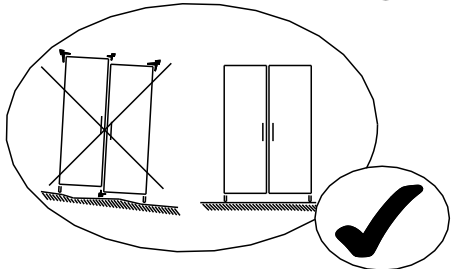

NOČNY STOLÍK BISI 4602

0h 30mn

(FR) SECURITE
RESPECTER LES INSTRUCTIONS DE MONTAGE DECRIRES DANS LA NOTICE.

(EN) CAUTION
FOLLOW CAREFULLY THE ASSEMBLING INSTRUCTIONS DESCRIBED IN THE DIRECTIONS.

(DE) SICHERHEITSVORSCHRIFTEN
BEACHTEN SIE BITTE UNBEDINGT DIE ANGEGEBENEN AUFBAUVORSCHRIFTEN.

(ES) SEGURIDAD
RESPECTAR LAS INSTRUCCIONES DE MONTAJE DESCRIBIDAS EN EL FOLLETO.

(BG) ВНИМАНИЕ
СЛЕДВАЙТЕ ВНИМАТЕЛНО ИНСТРУКЦИИТЕ ЗА МОНТАЖ В УПЪТВАНЕТО

(NL) VEILIGHEID
DE IN DE GEBRUIKSAANWIJZING BESCHREVEN INSTRUCTIES RESPECTEREN.