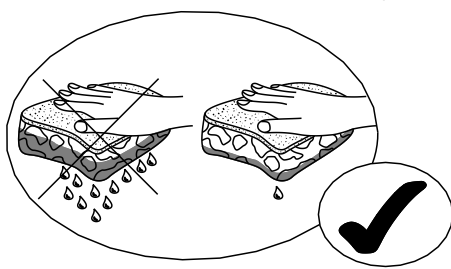

NOČNY STOLÍK BISI 4602

0h 30mn

(FR) SECURITE
RESPECTER LES INSTRUCTIONS DE MONTAGE DECRIRES DANS LA NOTICE.

(EN) CAUTION
FOLLOW CAREFULLY THE ASSEMBLING INSTRUCTIONS DESCRIBED IN THE DIRECTIONS.

(DE) SICHERHEITSVORSCHRIFTEN
BEACHTEN SIE BITTE UNBEDINGT DIE ANGEGEBENEN AUFBAUVORSCHRIFTEN.

(ES) SEGURIDAD
RESPECTAR LAS INSTRUCCIONES DE MONTAJE DESCRIBIDAS EN EL FOLLETO.

(BG) ВНИМАНИЕ
СЛЕДВАЙТЕ ВНИМАТЕЛНО ИНСТРУКЦИИТЕ ЗА МОНТАЖ В УПЪТВАНЕТО

(NL) VEILIGHEID
DE IN DE GEBRUIKSAANWIJZING BESCHREVEN INSTRUCTIES RESPECTEREN.