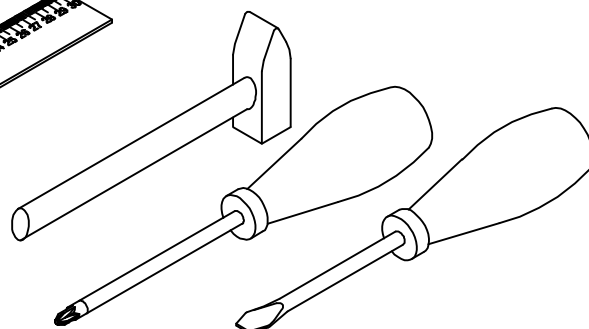

Nikolas

nočný stolík

60 MIN

1 x8  Ø8x28 S70969	2 x8  S30211	3 x8  S30212	5 x2  Ø4x27 S30174
6 x1  S30577	7 x4  S30558	8 x4  Ø1,6x30 S31299	10 x4  S30324
11 x2  M4x9 S30142	12 x1  S20557	13 x4  Ø6,3x20 S30104	17 x3  S30978
15  L-243 S30034		16 x1  S35704	