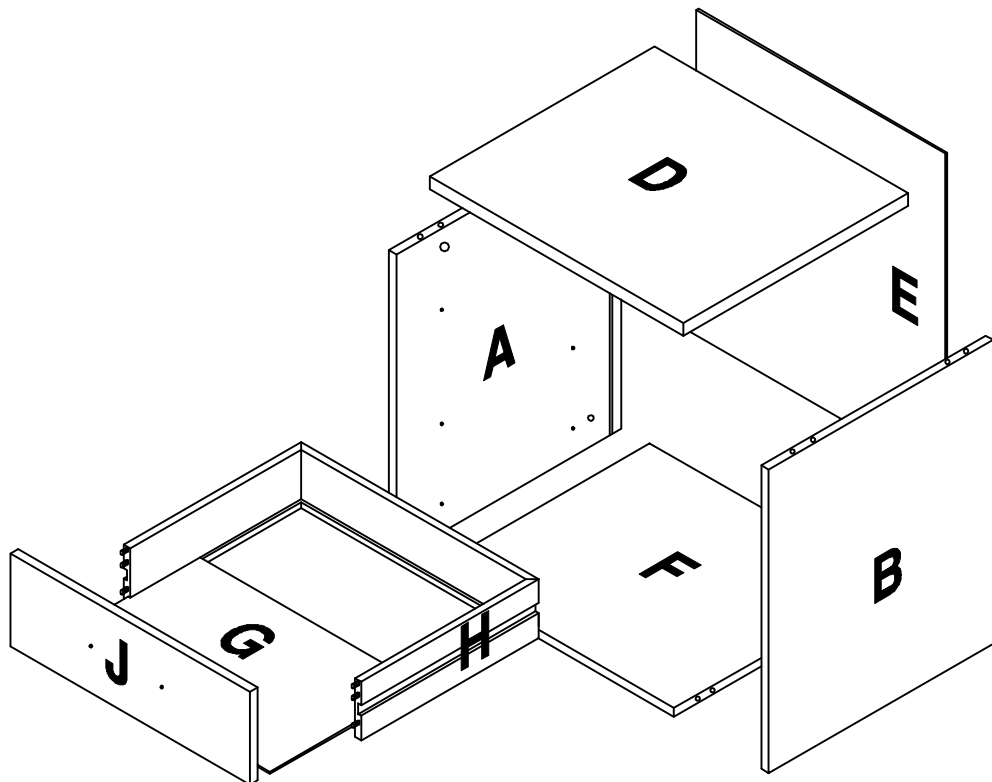

1 x8 Ø8x28 S70969	2 x8 S30211	3 x8 S30212	5 x2 Ø4x27 S30174
6 x1 S30577	7 x4 S30558	8 x4 Ø1,6x30 S31299	10 x4 S30324
11 x2 M4x9 S30142	12 x1 S20557	13 x4 Ø6,3x20 S30104	17 x3 S30978
15 L-243 S30034		16 x1 S35704	

A	19921
B	19922
D	31432
E	00817
F	31569
G	90193
H	8682
J	70479