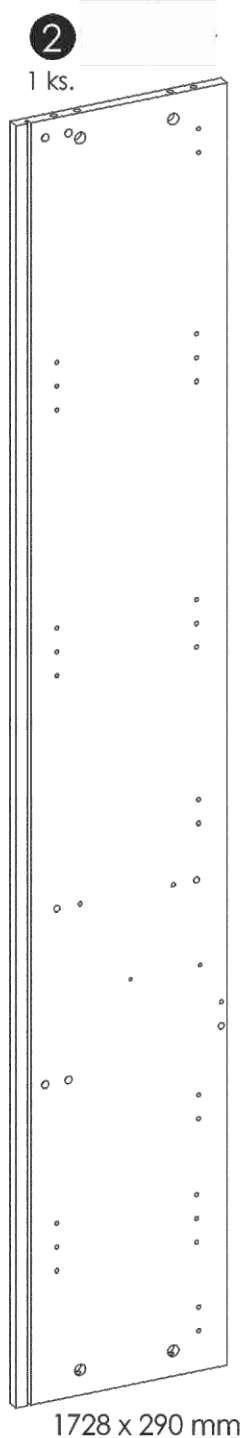

# LINATET

TYP 155 P - Skrinka visiaca l'ava 2D1S

## KOVANIE V BALENÍ

<p><b>(A1)</b> 18 ks. - 8 x 35mm</p> 	<p><b>(BC1)</b> 5 kpl.</p> 	<p><b>(C1)</b> 10 ks. 4 x 13mm</p> 
<p><b>(C2)</b> 4 ks. 5 x 13mm</p> 	<p><b>(D2)</b> 12 ks.</p> 	<p><b>(E0a)</b> 12 ks.</p> 
<p><b>(E0b)</b> 4 ks.</p> 	<p><b>(E1)</b> 16 ks. <math>\varnothing 15 \times 12\text{mm}</math></p> 	<p><b>(F1)</b> 16 ks. <math>\varnothing 6 \times 34\text{mm}</math></p> 
<p><b>(G0)</b> 2 ks.</p> 	<p><b>(G1)</b> 2 ks. 7 x 50mm</p> 	<p><b>(J6)</b> 6 ks. 4 x 30mm</p> 
<p><b>(M)</b> 1 ks.</p> 	<p><b>(N1)</b> 6 ks. 3 x 16mm</p> 	<p><b>(P8a)</b> 2 kpl.</p> 
<p><b>(R4)</b> 18 ks.</p> 	<p><b>(T14)</b> 1 kpl.</p> 	

## SCHÉMA MONTÁŽE

1 ▶

2 ▶

2.1.

2.2.

3 ▶

4 ▶

5 ▶

6 ▶

7 ▶

8 ▶

9 ▶

10 ▶

11 ▶

12 ▶

14.1.