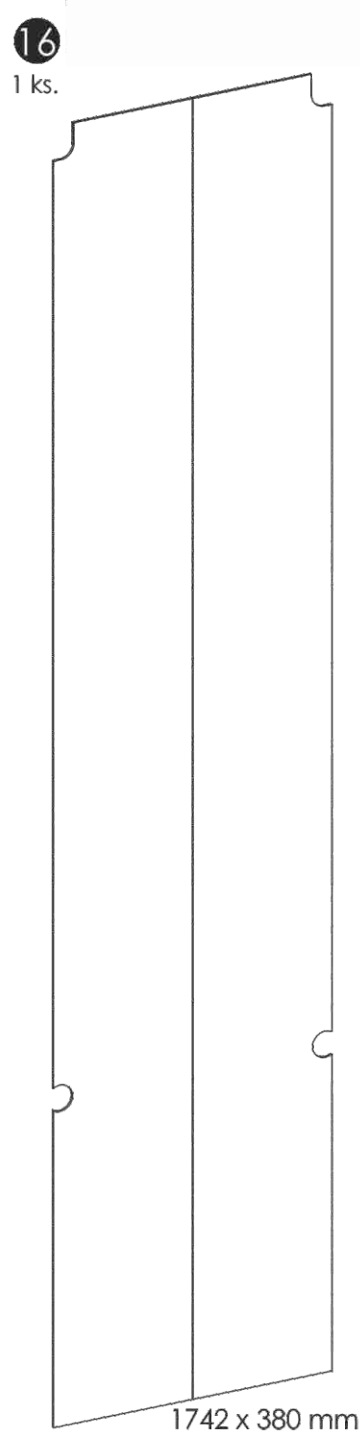

# LINATET

TYP 155 P - Skrinka visiaca l'ava 2D1S

## KOVANIE V BALENÍ

<p><b>(A1)</b> 18 ks. - 8 x 35mm</p> 	<p><b>(BC1)</b> 5 kpl.</p> 	<p><b>(C1)</b> 10 ks. 4 x 13mm</p> 
<p><b>(C2)</b> 4 ks. 5 x 13mm</p> 	<p><b>(D2)</b> 12 ks.</p> 	<p><b>(E0a)</b> 12 ks.</p> 
<p><b>(E0b)</b> 4 ks.</p> 	<p><b>(E1)</b> 16 ks. <math>\varnothing 15 \times 12\text{mm}</math></p> 	<p><b>(F1)</b> 16 ks. <math>\varnothing 6 \times 34\text{mm}</math></p> 
<p><b>(G0)</b> 2 ks.</p> 	<p><b>(G1)</b> 2 ks. 7 x 50mm</p> 	<p><b>(J6)</b> 6 ks. 4 x 30mm</p> 
<p><b>(M)</b> 1 ks.</p> 	<p><b>(N1)</b> 6 ks. 3 x 16mm</p> 	<p><b>(P8a)</b> 2 kpl.</p> 
<p><b>(R4)</b> 18 ks.</p> 	<p><b>(T14)</b> 1 kpl.</p> 	

## SCHÉMA MONTÁŽE

1 ▶

2 ▶

2.1.

2.2.

3 ▶

4 ▶

5 ▶

6 ▶

7 ▶

8 ▶

9 ▶

10 ▶

11 ▶

12 ▶

14.1.