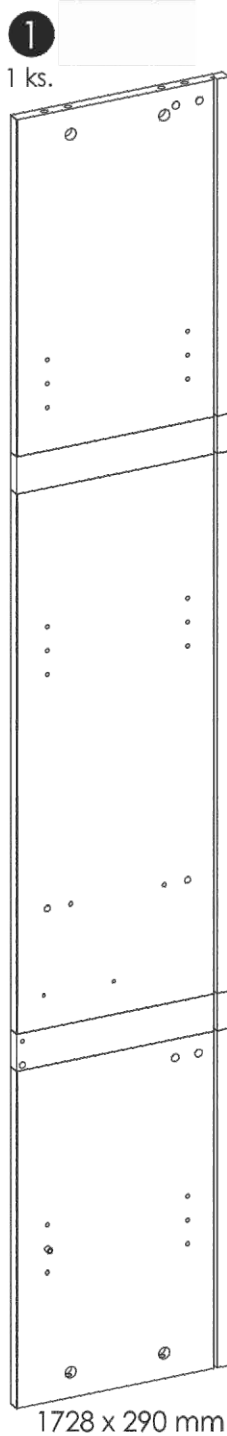

# LINATET

TYP 155 P - Skrinka visiaca l'ava 2D1S

## KOVANIE V BALENÍ

<p><b>(A1)</b> 18 ks. - 8 x 35mm</p> 	<p><b>(BC1)</b> 5 kpl.</p> 	<p><b>(C1)</b> 10 ks. 4 x 13mm</p> 
<p><b>(C2)</b> 4 ks. 5 x 13mm</p> 	<p><b>(D2)</b> 12 ks.</p> 	<p><b>(E0a)</b> 12 ks.</p> 
<p><b>(E0b)</b> 4 ks.</p> 	<p><b>(E1)</b> 16 ks. <math>\varnothing 15 \times 12\text{mm}</math></p> 	<p><b>(F1)</b> 16 ks. <math>\varnothing 6 \times 34\text{mm}</math></p> 
<p><b>(G0)</b> 2 ks.</p> 	<p><b>(G1)</b> 2 ks. 7 x 50mm</p> 	<p><b>(J6)</b> 6 ks. 4 x 30mm</p> 
<p><b>(M)</b> 1 ks.</p> 	<p><b>(N1)</b> 6 ks. 3 x 16mm</p> 	<p><b>(P8a)</b> 2 kpl.</p> 
<p><b>(R4)</b> 18 ks.</p> 	<p><b>(T14)</b> 1 kpl.</p> 	

## SCHÉMA MONTÁŽE

1 ▶

2 ▶

2.1.

2.2.

3 ▶

4 ▶

5 ▶