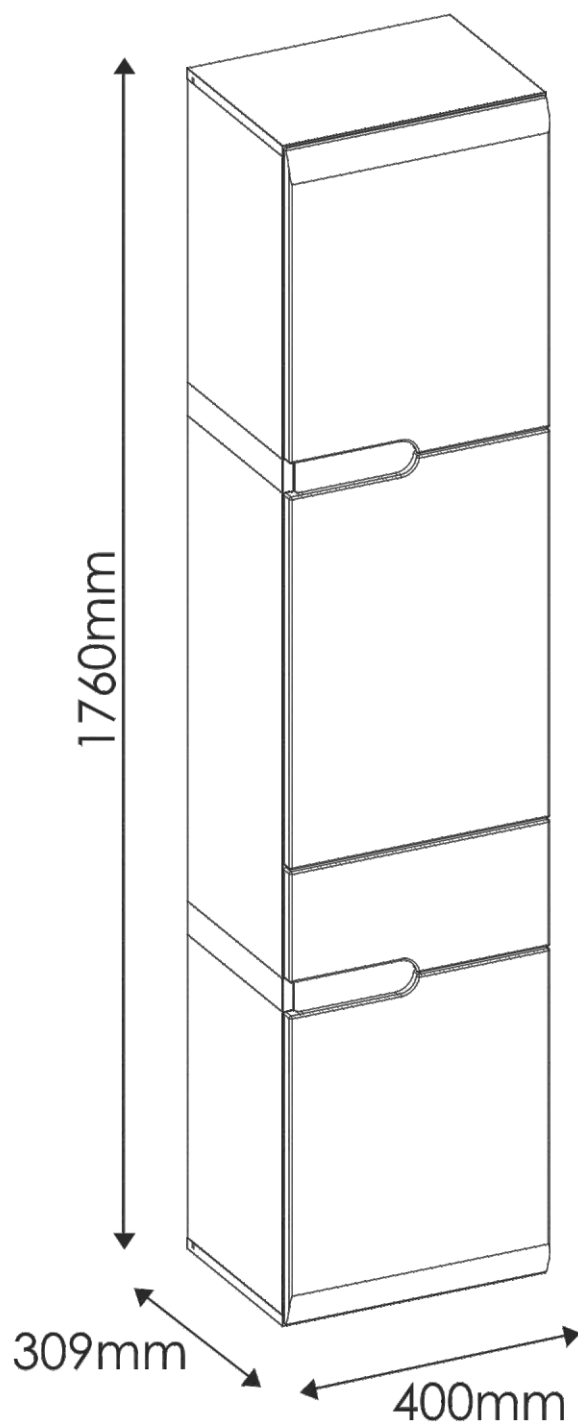

# LINATET

TYP 155 P - Skrinka visiaca l'ava 2D1S

## KOVANIE V BALENÍ

<p><b>(A1)</b> 18 ks. - 8 x 35mm</p> 	<p><b>(BC1)</b> 5 kpl.</p> 	<p><b>(C1)</b> 10 ks. 4 x 13mm</p> 
<p><b>(C2)</b> 4 ks. 5 x 13mm</p> 	<p><b>(D2)</b> 12 ks.</p> 	<p><b>(E0a)</b> 12 ks.</p> 
<p><b>(E0b)</b> 4 ks.</p> 	<p><b>(E1)</b> 16 ks. <math>\varnothing 15 \times 12\text{mm}</math></p> 	<p><b>(F1)</b> 16 ks. <math>\varnothing 6 \times 34\text{mm}</math></p> 
<p><b>(G0)</b> 2 ks.</p> 	<p><b>(G1)</b> 2 ks. 7 x 50mm</p> 	<p><b>(J6)</b> 6 ks. 4 x 30mm</p> 
<p><b>(M)</b> 1 ks.</p> 	<p><b>(N1)</b> 6 ks. 3 x 16mm</p> 	<p><b>(P8a)</b> 2 kpl.</p> 
<p><b>(R4)</b> 18 ks.</p> 	<p><b>(T14)</b> 1 kpl.</p> 	