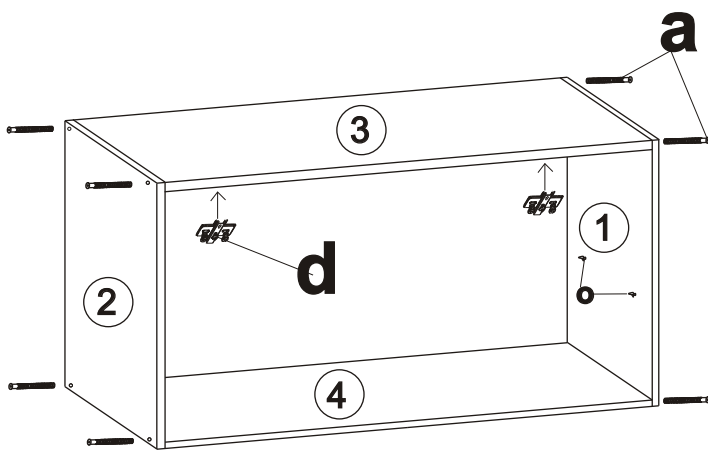

Horná skrinka - digestorová ŠxHxV 60x29x57 cm

Príslušenstvo