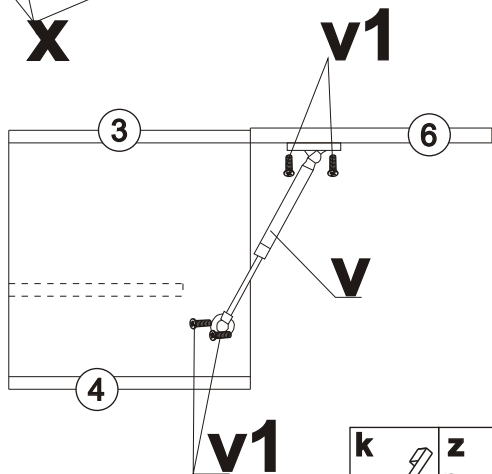

Horná skrinka - digestorová ŠxHxV 60x29x57 cm

Príslušenstvo