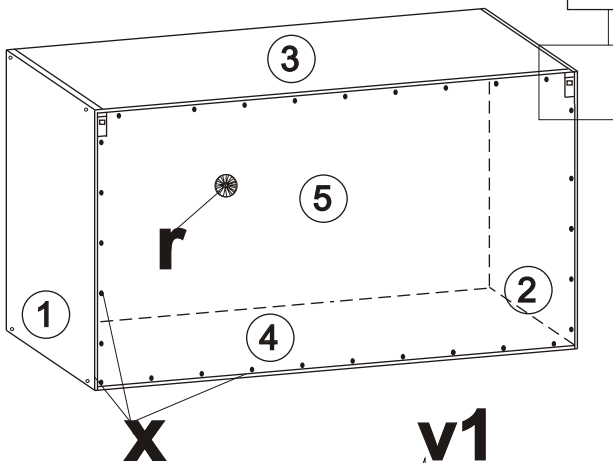

Horná skrinka - digestorová ŠxHxV 60x29x57 cm

Príslušenstvo