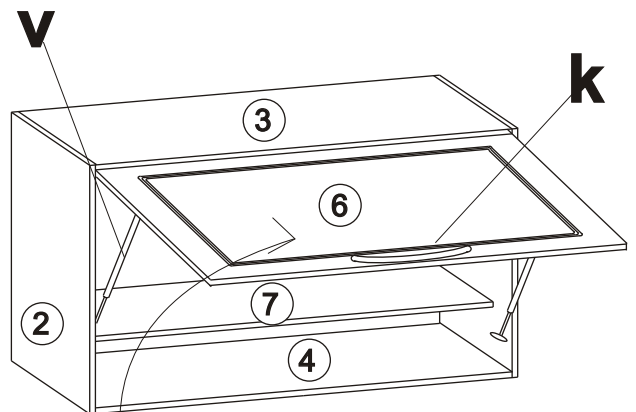

Horná skrinka - digestorová ŠxHxV 60x29x57 cm

Príslušenstvo