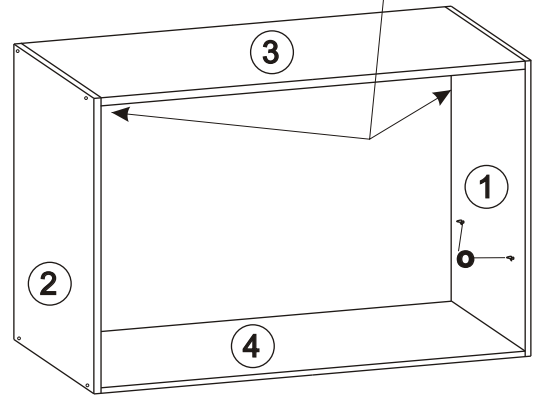

Horná skrinka - digestorová ŠxHxV 60x29x57 cm

Príslušenstvo