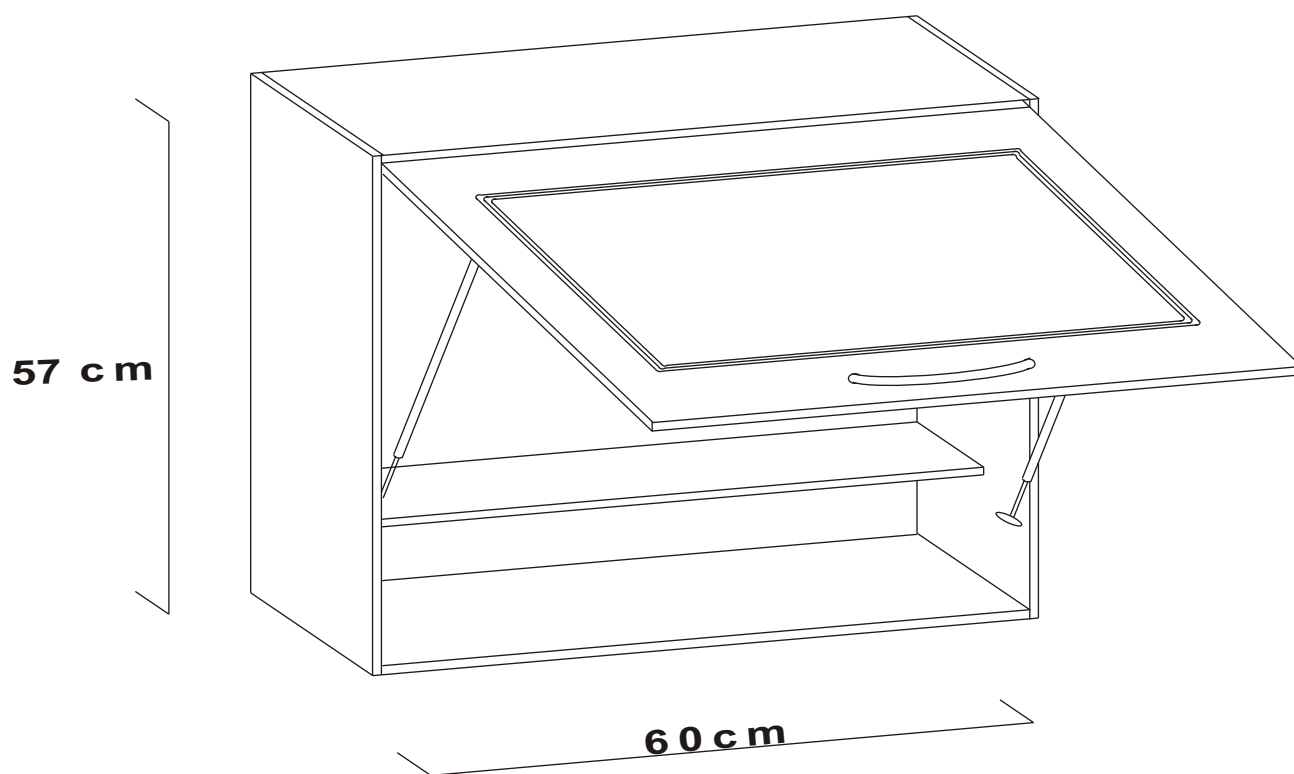

Horná skrinka - digestorová ŠxHxV 60x29x57 cm

Príslušenstvo