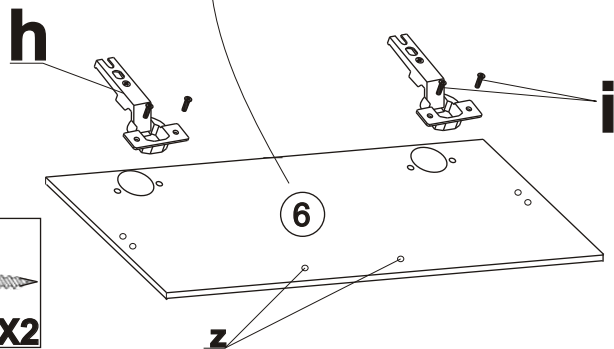

Horná skrinka - digestorová ŠxHxV 60x29x57 cm

Príslušenstvo