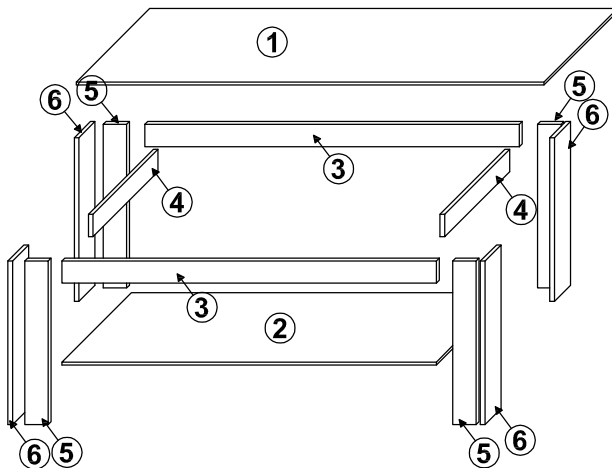

# Grand typ 19 konf. stolík 110

Symbol elementu	Rozmer	Kód	Balík
1	1100 x 605	GR-ŁAW - 1	1 / 1
2	968 x 468	GR-ŁAW - 2	1 / 1
3	968 x 100	GR-ŁAW - 3	1 / 1
4	436 x 100	GR-ŁAW - 4	1 / 1
5	473 x 84	GR-ŁAW - 5	1 / 1
6	473 x 100	GR-ŁAW - 6	1 / 1

T1	M1	Z1	K30	S1	G2	KLEJ		
10	10	10	22	8	16	2	4	4

1

2