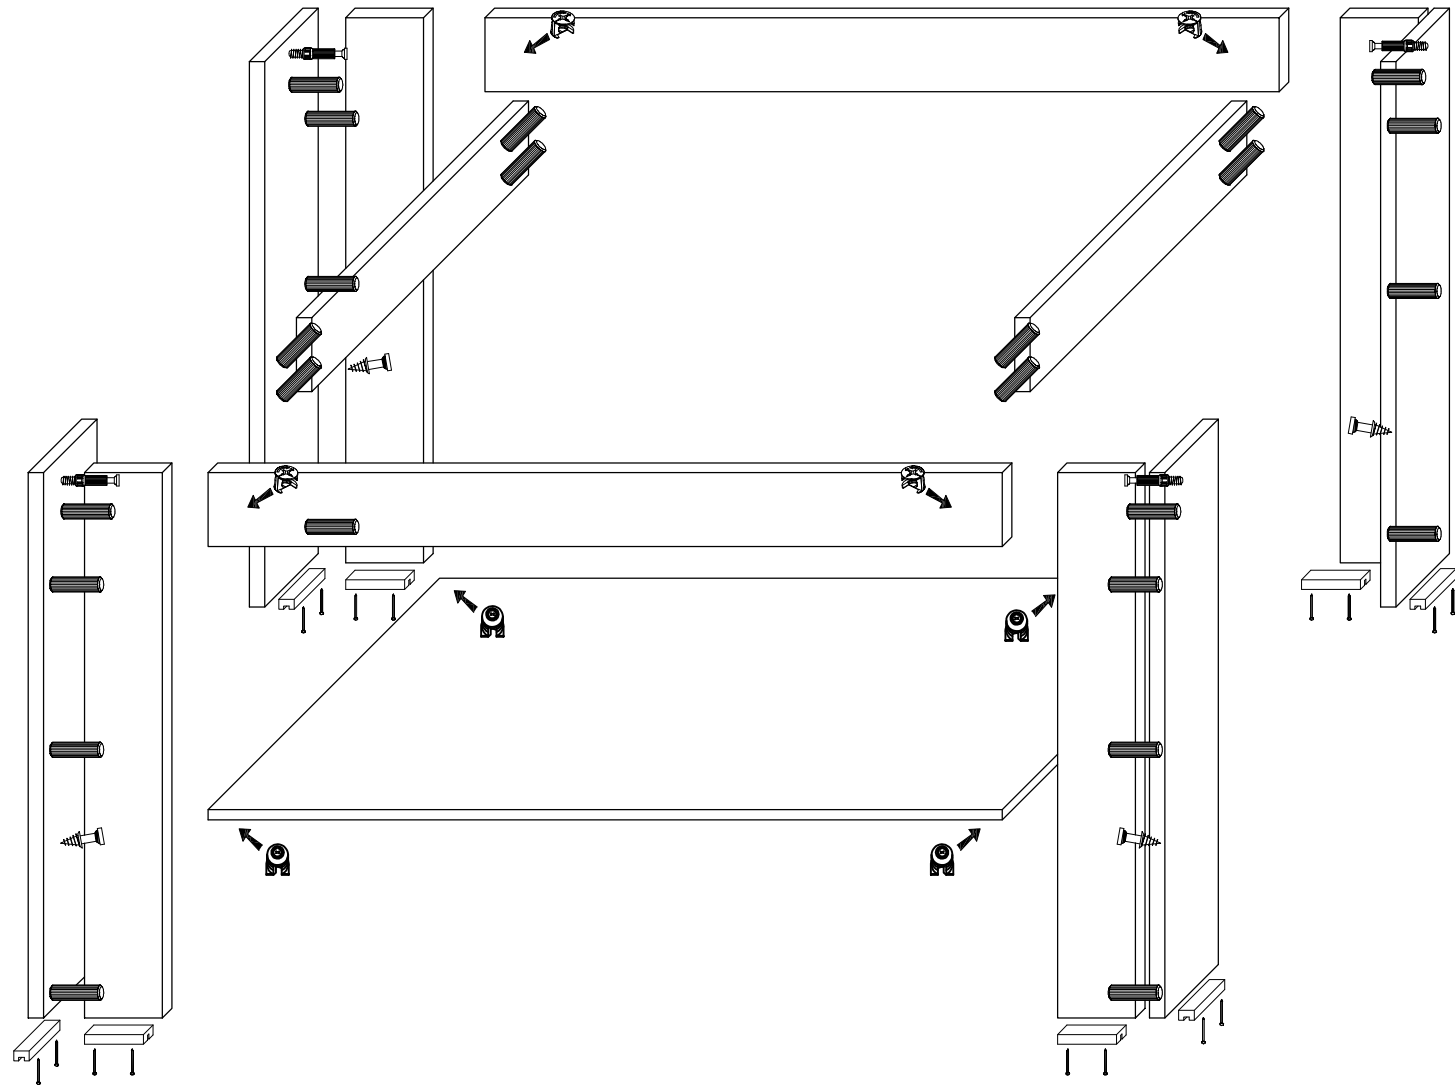

# Grand typ 19 konf. stolík 110

Symbol elementu	Rozmer	Kód	Balík
1	1100 x 605	GR-ŁAW - 1	1 / 1
2	968 x 468	GR-ŁAW - 2	1 / 1
3	968 x 100	GR-ŁAW - 3	1 / 1
4	436 x 100	GR-ŁAW - 4	1 / 1
5	473 x 84	GR-ŁAW - 5	1 / 1
6	473 x 100	GR-ŁAW - 6	1 / 1

T1	M1	Z1	K30	S1	G2	KLEJ		
10	10	10	22	8	16	2	4	4

1

2