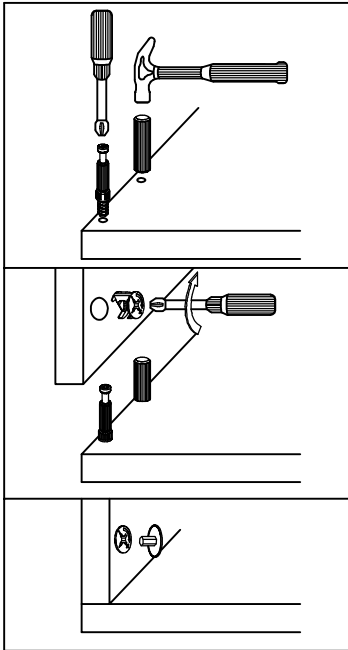

# Grand typ 19 konf. stolík 110

Symbol elementu	Rozmer	Kód	Balík
1	1100 x 605	GR-ŁAW - 1	1 / 1
2	968 x 468	GR-ŁAW - 2	1 / 1
3	968 x 100	GR-ŁAW - 3	1 / 1
4	436 x 100	GR-ŁAW - 4	1 / 1
5	473 x 84	GR-ŁAW - 5	1 / 1
6	473 x 100	GR-ŁAW - 6	1 / 1

T1	M1	Z1	K30	S1	G2	KLEJ		
10	10	10	22	8	16	2	4	4

1

2