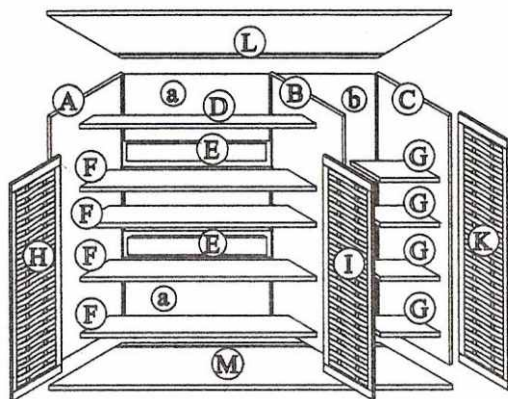

Model : FP 431
Návod na montáž

1		Drevený kolík	18ks
2		Závesy- B	6ks
3		M3.5x16mm Skrutka	28ks
4		ČASŤ A	6ks
5		ČASŤ B	6ks
6		Kol'anička	2ks
7		U-Svorka	2ks
8		Závesy- B	6ks
9		M4x38mm Skrutka	17ks
10		Drevená nožička	5ks
11		Polcový kolík	32ks
12		M4x30mm Skrutka	8ks
13		Závesná tyč	1ks
14		Krytka Skrutky	4ks
15		M3.5x12mm Skrutka	8ks
16		Z Svorka	4ks

Krok 3

Krok 4

Krok 1

Krok 5

Krok 6

Krok 2

Krok 7

Krok 8