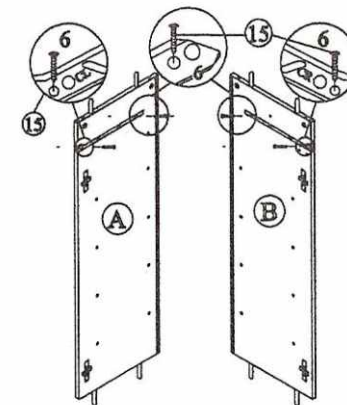

Model : FP 431
Návod na montáž

1		Drevený kolík	18ks
2		Závesy- B	6ks
3		M3.5x16mm Skrutka	28ks
4		ČASŤ A	6ks
5		ČASŤ B	6ks
6		Kol'anička	2ks
7		U-Svorka	2ks
8		Závesy- B	6ks
9		M4x38mm Skrutka	17ks
10		Drevená nožička	5ks
11		Polcový kolík	32ks
12		M4x30mm Skrutka	8ks
13		Závesná tyč	1ks
14		Krytka Skrutky	4ks
15		M3.5x12mm Skrutka	8ks
16		Z Svorka	4ks

Krok 3

Krok 4

Krok 1

Krok 5

Krok 6

Krok 2

Krok 7

Krok 8