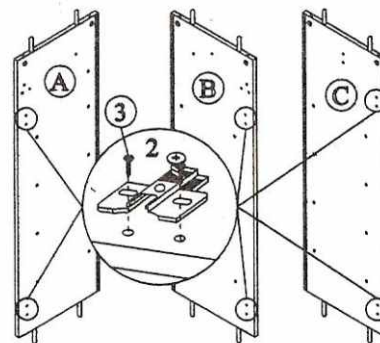

Model : FP 431
Návod na montáž

1		Drevený kolík	18ks
2		Závesy- B	6ks
3		M3.5x16mm Skrutka	28ks
4		ČASŤ A	6ks
5		ČASŤ B	6ks
6		Kol'anička	2ks
7		U-Svorka	2ks
8		Závesy- B	6ks
9		M4x38mm Skrutka	17ks
10		Drevená nožička	5ks
11		Polcový kolík	32ks
12		M4x30mm Skrutka	8ks
13		Závesná tyč	1ks
14		Krytka Skrutky	4ks
15		M3.5x12mm Skrutka	8ks
16		Z Svorka	4ks

Krok 3

Krok 4

Krok 1

Krok 5

Krok 6

Krok 2

Krok 7

Krok 8