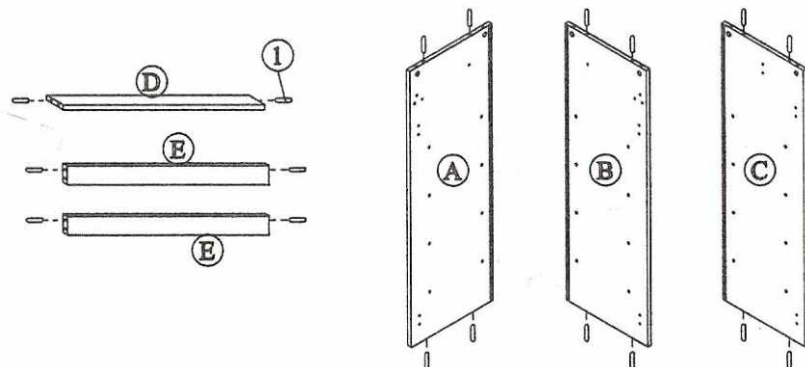

Model : FP 431
Návod na montáž

1		Drevený kolík	18ks
2		Závesy- B	6ks
3		M3.5x16mm Skrutka	28ks
4		ČASŤ A	6ks
5		ČASŤ B	6ks
6		Kol'anička	2ks
7		U-Svorka	2ks
8		Závesy- B	6ks
9		M4x38mm Skrutka	17ks
10		Drevená nožička	5ks
11		Polcový kolík	32ks
12		M4x30mm Skrutka	8ks
13		Závesná tyč	1ks
14		Krytka Skrutky	4ks
15		M3.5x12mm Skrutka	8ks
16		Z Svorka	4ks

Krok 3

Krok 4

Krok 1

Krok 5

Krok 6

Krok 2

Krok 7

Krok 8