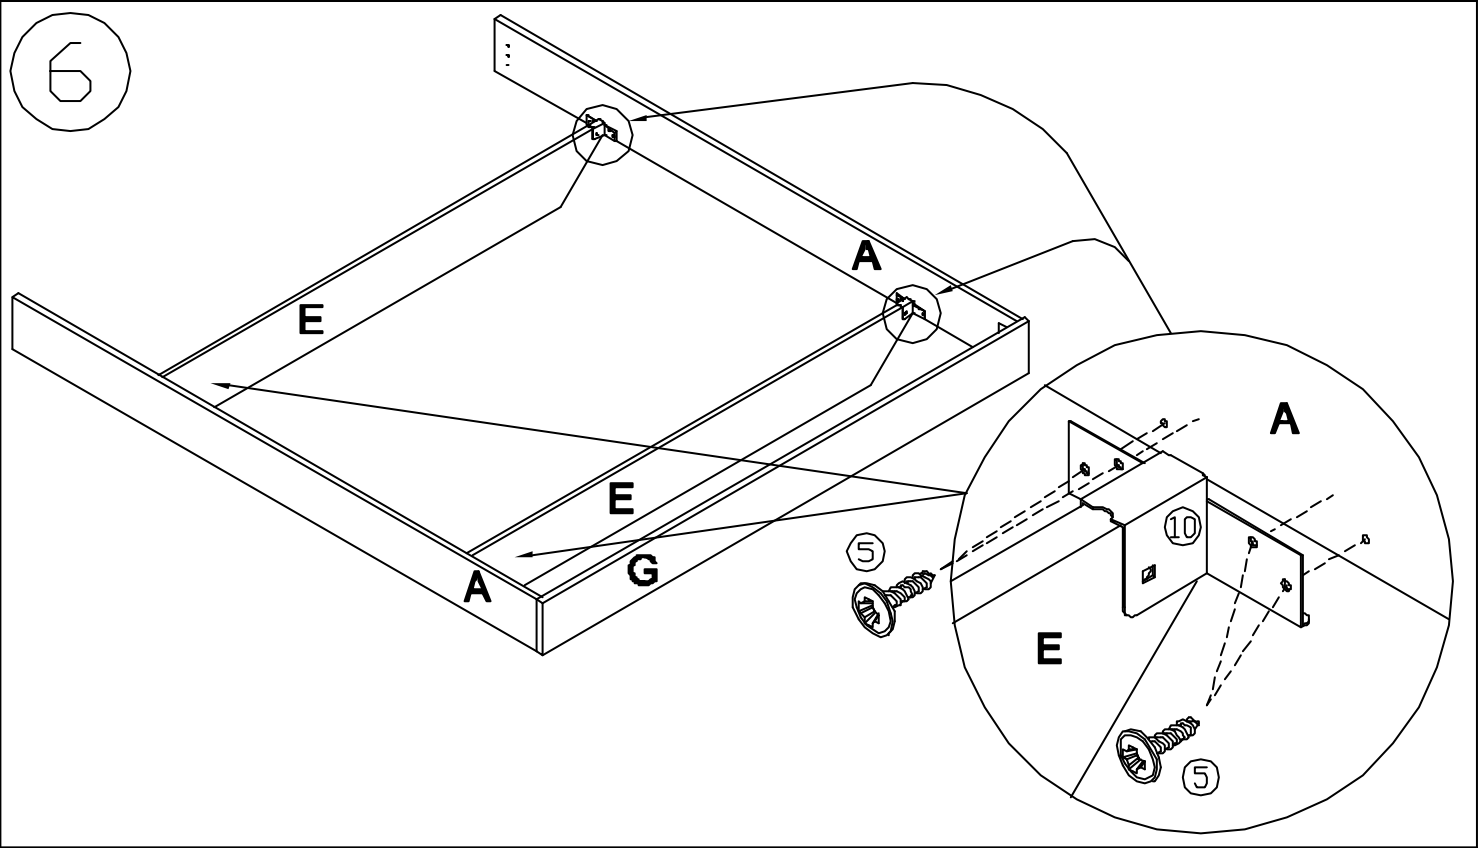

2

3

4

7

8

JULIET skriňa

120 MIN

		PACKAGE
A	12701	HLNS84-...-0002
B	12699	HLNS84-...-0002
C	12702	HLNS84-...-0002
D x4	31625	HLNS84-...-0005
F	31626	HLNS84-...-0001
J x2	60835	HLNS84-...-0003
K x2	60834	HLNS84-...-0004
L x2	00927	HLNS84-...-0004
N	S30805	HLNS84-...-0002
P x4	51281	HLNS84-...-0005
R	S35664	HLNS84-...-0005
S x4	40503	HLNS84-...-0001