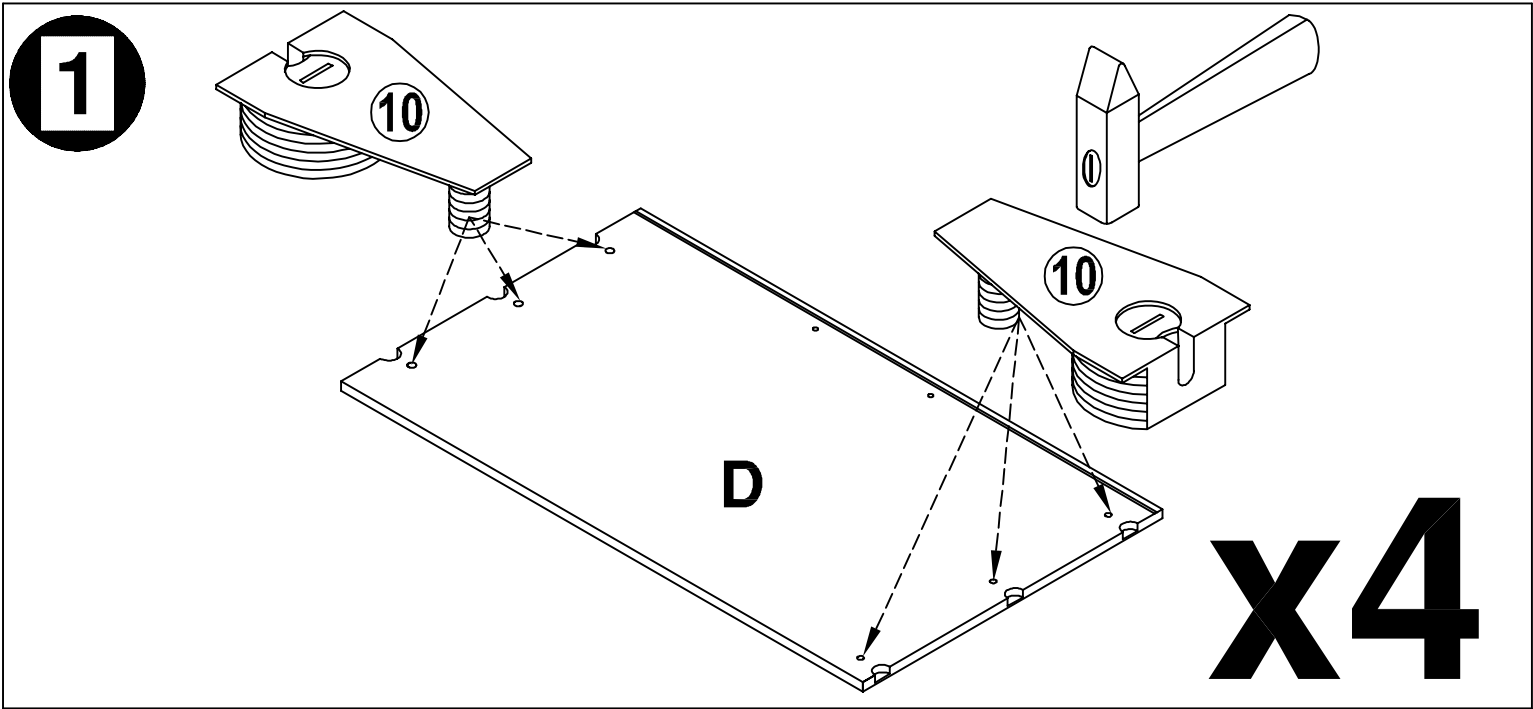

2

3

4

7

8

JULIET skriňa

120 MIN

		PACKAGE
A	12701	HLNS84-...-0002
B	12699	HLNS84-...-0002
C	12702	HLNS84-...-0002
D x4	31625	HLNS84-...-0005
F	31626	HLNS84-...-0001
J x2	60835	HLNS84-...-0003
K x2	60834	HLNS84-...-0004
L x2	00927	HLNS84-...-0004
N	S30805	HLNS84-...-0002
P x4	51281	HLNS84-...-0005
R	S35664	HLNS84-...-0005
S x4	40503	HLNS84-...-0001