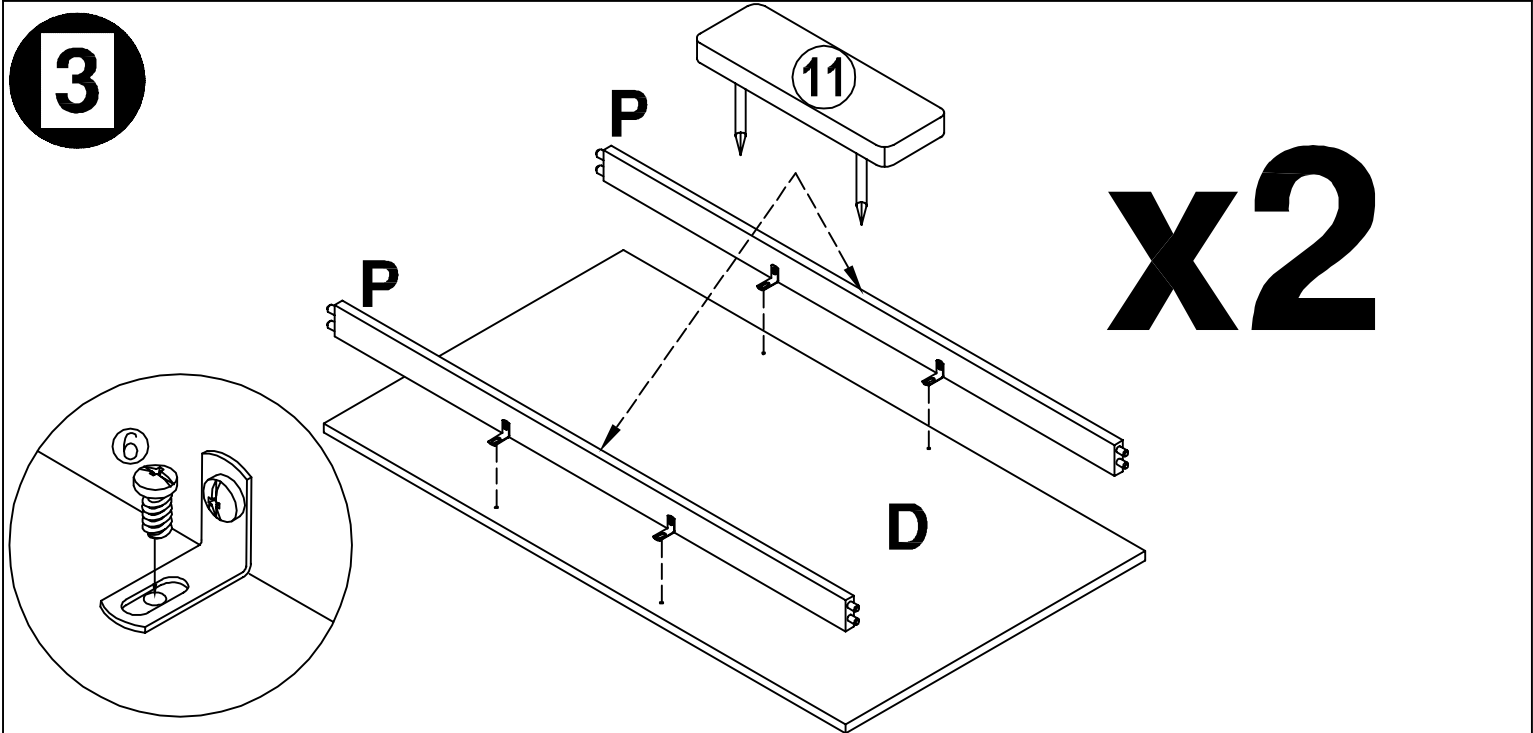

2

3

4

7

8

JULIET skriňa

120 MIN

		PACKAGE
A	12701	HLNS84-...-0002
B	12699	HLNS84-...-0002
C	12702	HLNS84-...-0002
D x4	31625	HLNS84-...-0005
F	31626	HLNS84-...-0001
J x2	60835	HLNS84-...-0003
K x2	60834	HLNS84-...-0004
L x2	00927	HLNS84-...-0004
N	S30805	HLNS84-...-0002
P x4	51281	HLNS84-...-0005
R	S35664	HLNS84-...-0005
S x4	40503	HLNS84-...-0001