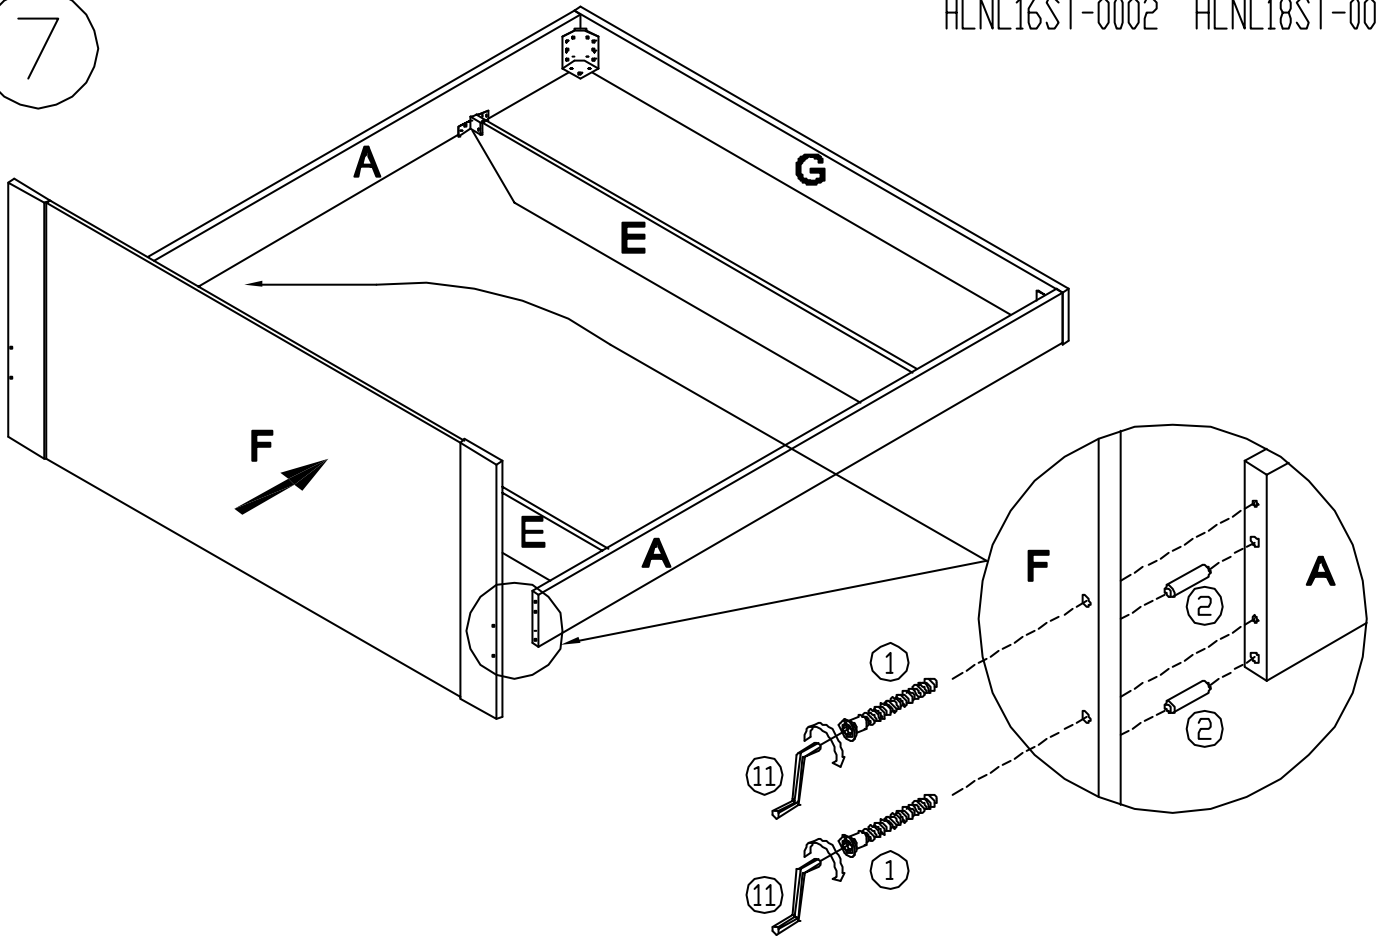

2

3

4

7

8

JULIET skriňa

120 MIN

		PACKAGE
A	12701	HLNS84-...-0002
B	12699	HLNS84-...-0002
C	12702	HLNS84-...-0002
D x4	31625	HLNS84-...-0005
F	31626	HLNS84-...-0001
J x2	60835	HLNS84-...-0003
K x2	60834	HLNS84-...-0004
L x2	00927	HLNS84-...-0004
N	S30805	HLNS84-...-0002
P x4	51281	HLNS84-...-0005
R	S35664	HLNS84-...-0005
S x4	40503	HLNS84-...-0001