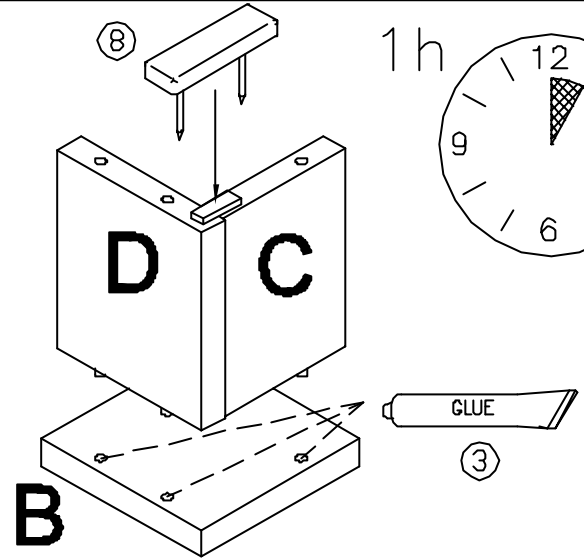

2

3

4

7

8

JULIET skriňa

120 MIN

		PACKAGE
A	12701	HLNS84-...-0002
B	12699	HLNS84-...-0002
C	12702	HLNS84-...-0002
D x4	31625	HLNS84-...-0005
F	31626	HLNS84-...-0001
J x2	60835	HLNS84-...-0003
K x2	60834	HLNS84-...-0004
L x2	00927	HLNS84-...-0004
N	S30805	HLNS84-...-0002
P x4	51281	HLNS84-...-0005
R	S35664	HLNS84-...-0005
S x4	40503	HLNS84-...-0001