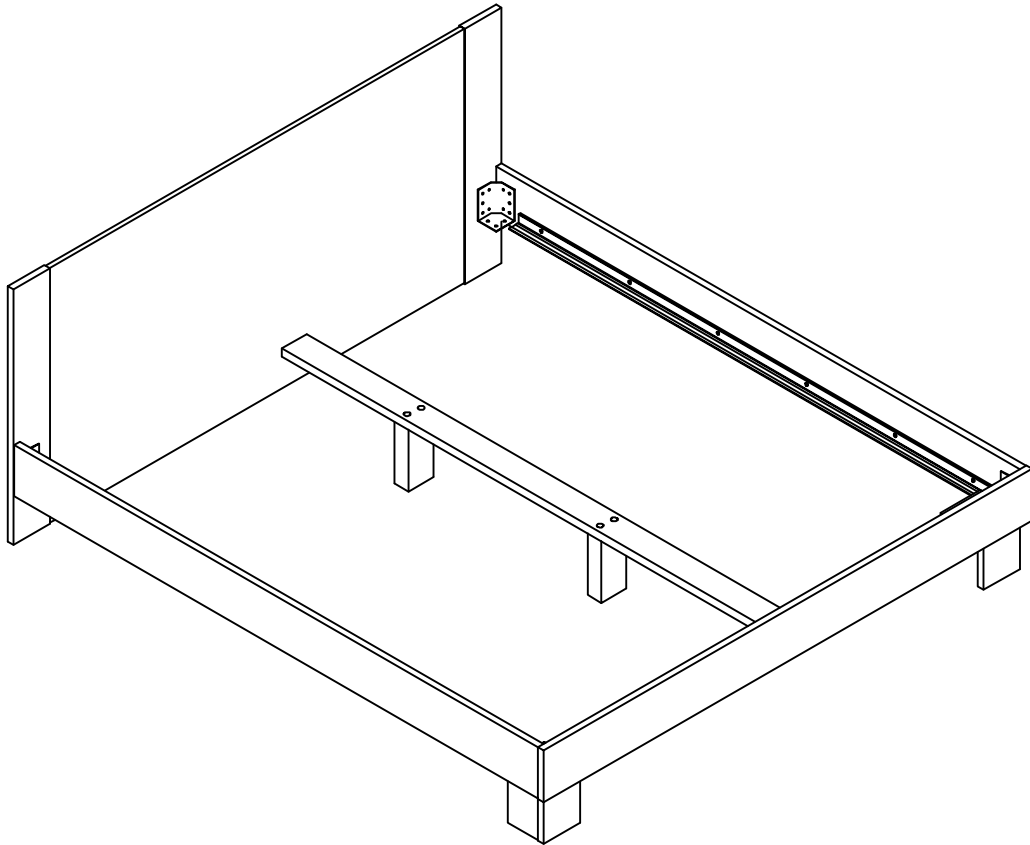

JULIET postel'