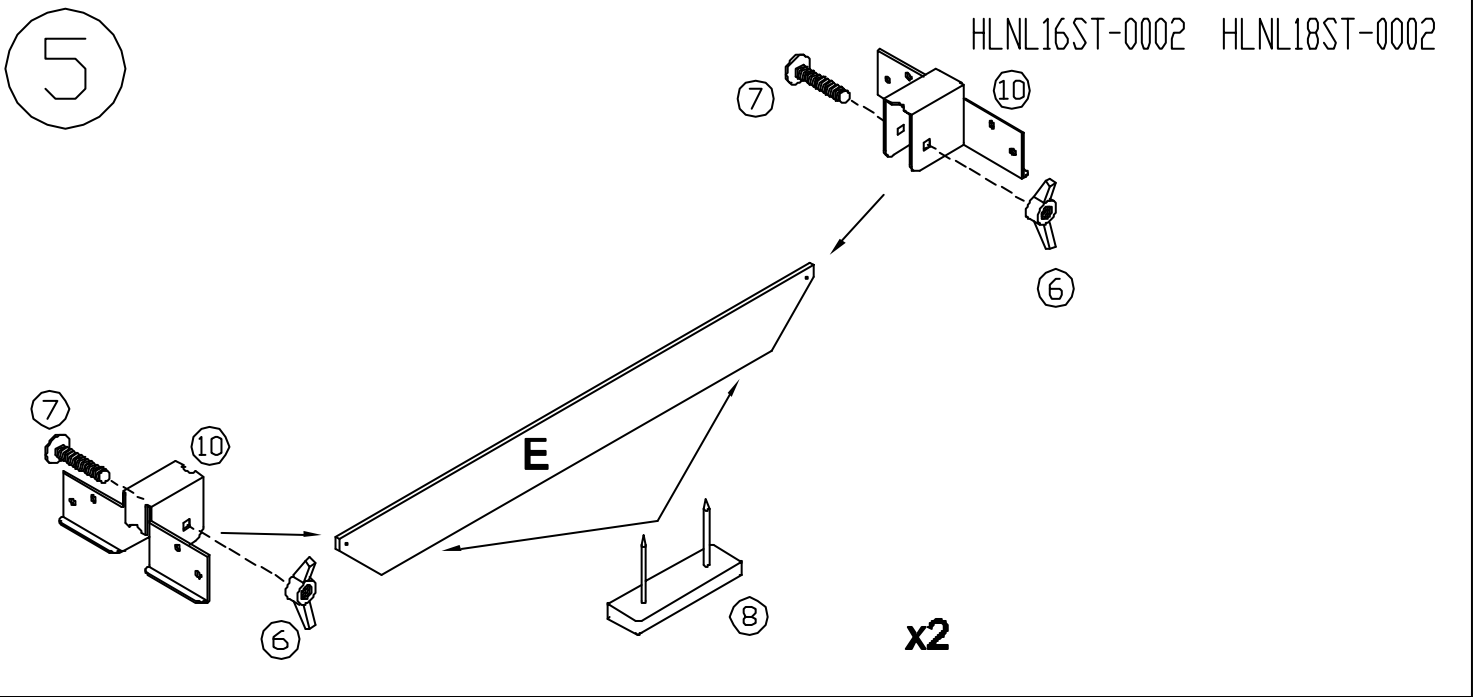

2

3

4

7

8

JULIET skriňa

120 MIN

		PACKAGE
A	12701	HLNS84-...-0002
B	12699	HLNS84-...-0002
C	12702	HLNS84-...-0002
D x4	31625	HLNS84-...-0005
F	31626	HLNS84-...-0001
J x2	60835	HLNS84-...-0003
K x2	60834	HLNS84-...-0004
L x2	00927	HLNS84-...-0004
N	S30805	HLNS84-...-0002
P x4	51281	HLNS84-...-0005
R	S35664	HLNS84-...-0005
S x4	40503	HLNS84-...-0001