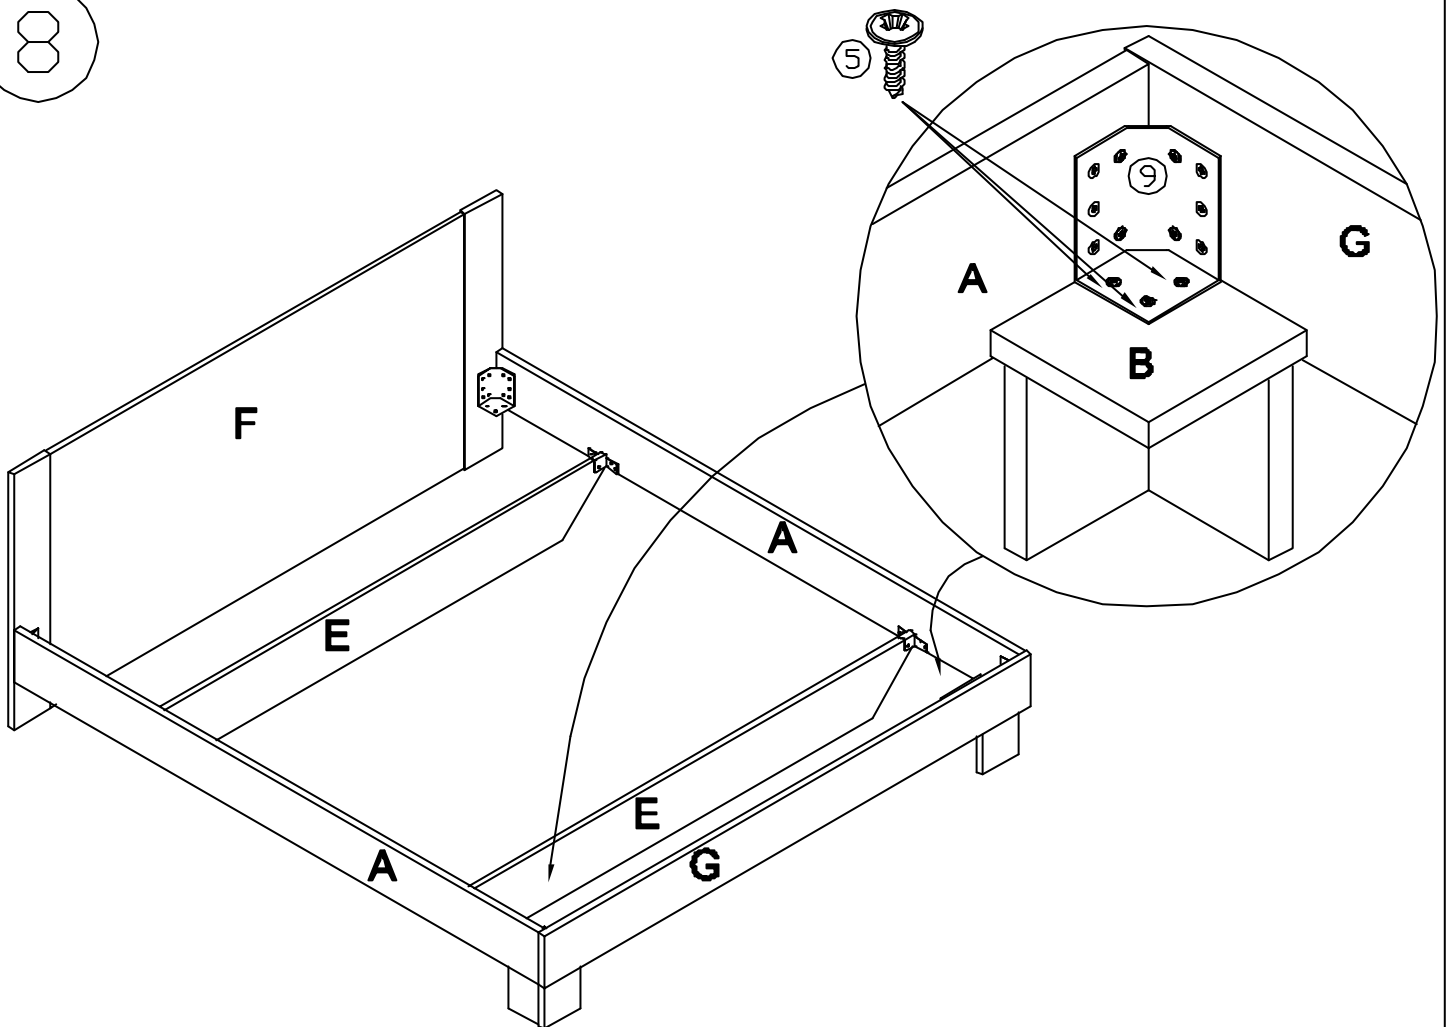

2

3

4

7

8

JULIET skriňa

120 MIN

		PACKAGE
A	12701	HLNS84-...-0002
B	12699	HLNS84-...-0002
C	12702	HLNS84-...-0002
D x4	31625	HLNS84-...-0005
F	31626	HLNS84-...-0001
J x2	60835	HLNS84-...-0003
K x2	60834	HLNS84-...-0004
L x2	00927	HLNS84-...-0004
N	S30805	HLNS84-...-0002
P x4	51281	HLNS84-...-0005
R	S35664	HLNS84-...-0005
S x4	40503	HLNS84-...-0001