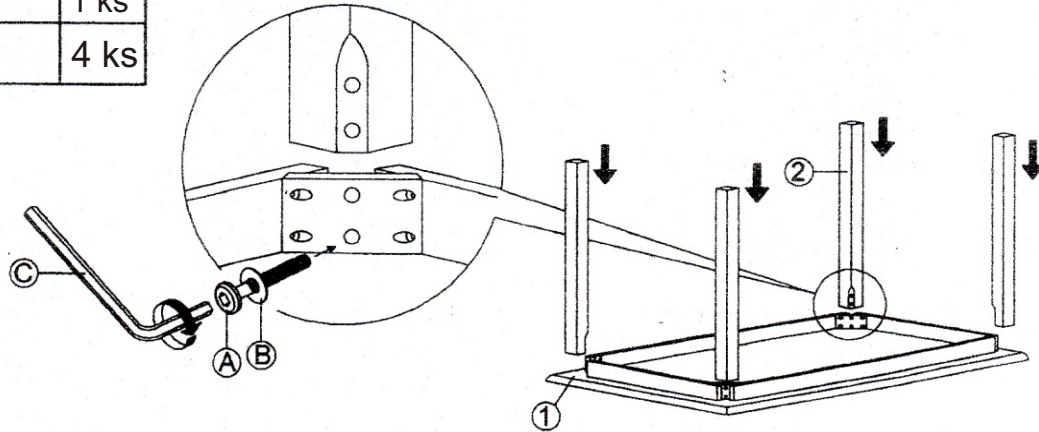

# MONTÁŽNY NÁVOD

Jedálensky stôl-GRID, OLEG, OMAR, PELE, VENIS, XENIA

Montážny návod čítajte pozorne. Odstráňte obalový materiál a skontrolujte či sú zabalené všetky časti podľa zoznamu častí. Stôl montujte na čistom a rovnom povrchu, pri montáži použite podložku alebo koberec aby ste predišli poškrabaniu nábytku

## Zoznam častí

Č	Popis	Počet
A	JCBB M8*60MM 	8 ks
B	Plochá podložka 	8 ks
C	Imbusový kľúč M5 	1 ks

Č	Popis	Počet
1	Plát stola	1 ks
2	Noha	4 ks