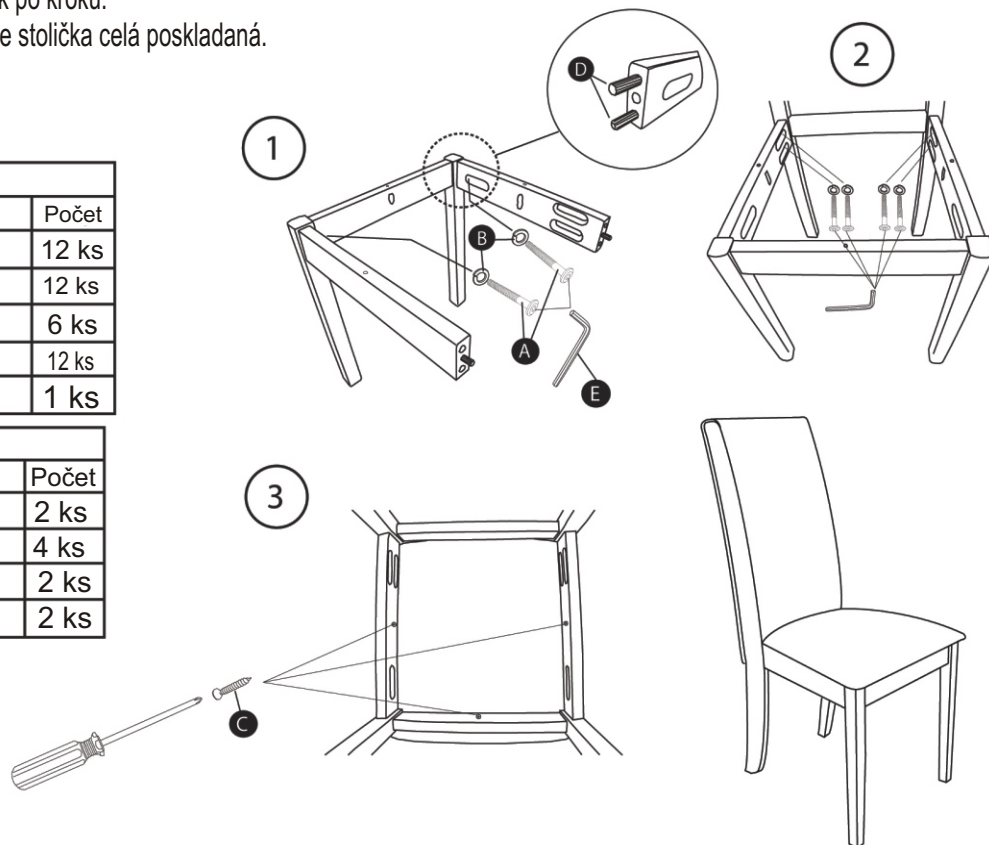

### PELE- stolička

Stoličku montujte na čistom a rovnom podklade. Pri montáži použite pod drevené časti podložku alebo koberec aby ste predišli poškrabaniu.

Postupujte podľa montážneho návodu krok po kroku.

Zoznam častí		
Č	Popis	Počet
1	Operadlo	2 ks
2	Bočná lišta	4 ks
3	Predná lišta	2 ks
4	Sedák	2 ks