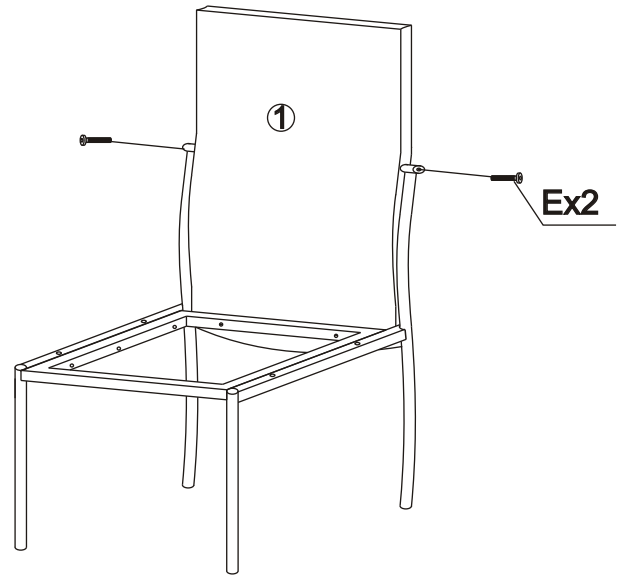

# MONTÁŽNY NÁVOD IDEAL STOLIČKA LY 1482

<b>A</b>	X8	<b>B</b>	X16	<b>C</b>	X32	<b>D</b>	X8
			4x30mm		6x25mm		6x40mm
<b>E</b>	X8	<b>F</b>	X32	<b>G</b>	X1		
	6x30mm						

**1**

**2**

**3**

**4**