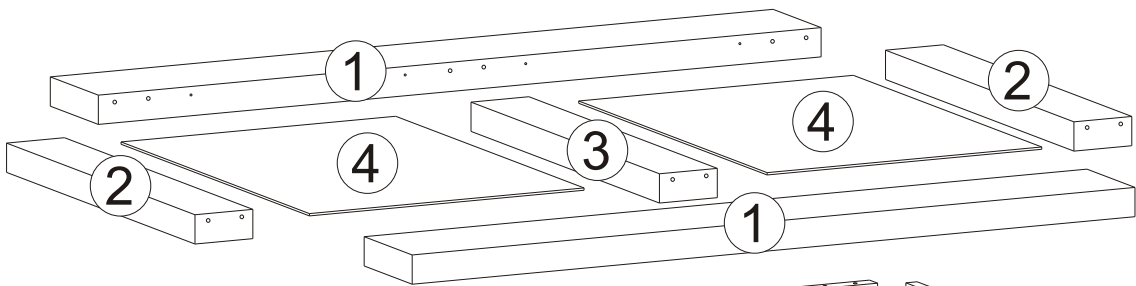

# MONTÁŽNY NÁVOD IDEAL - STOL LY 1482

<b>Ax66</b> 	<b>Bx66</b> 	<b>Cx8</b> 	<b>Dx8</b> 	<b>Ex8</b> 
--	--	---	---	---

1

2

3

4

5

6

# MONTÁŽNY NÁVOD IDEAL STOLIČKA LY 1482

<b>A</b>	X8	<b>B</b>	X16	<b>C</b>	X32	<b>D</b>	X8
			4x30mm		6x25mm		6x40mm
<b>E</b>	X8	<b>F</b>	X32	<b>G</b>	X1		
	6x30mm						

**1**

**2**

**3**

**4**