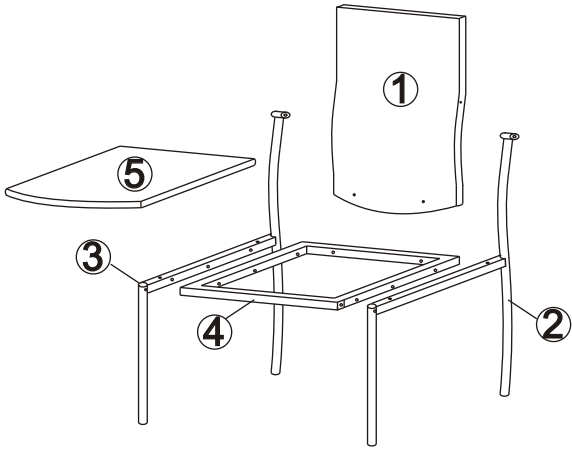

# MONTÁŽNY NÁVOD IDEAL STOLIČKA LY 1482

<b>A</b>	X8	<b>B</b>	X16	<b>C</b>	X32	<b>D</b>	X8
			4x30mm		6x25mm		6x40mm
<b>E</b>	X8	<b>F</b>	X32	<b>G</b>	X1		
	6x30mm						

**1**

**2**

**3**

**4**