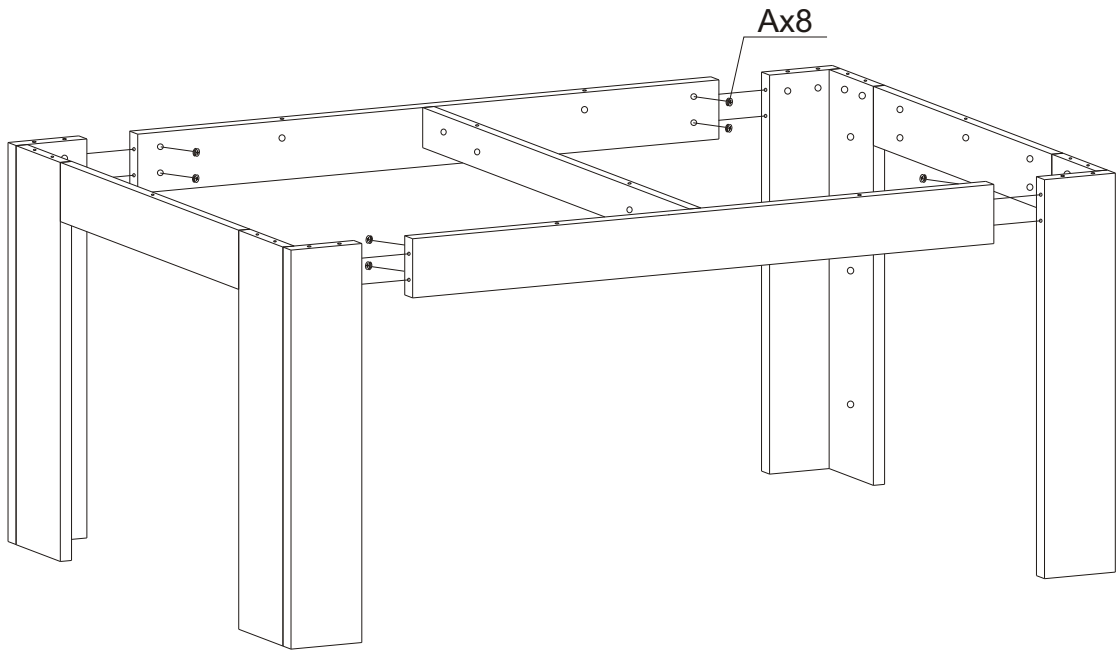

# MONTÁŽNY NÁVOD IDEAL - STOL LY 1482

<b>Ax66</b> 	<b>Bx66</b> 	<b>Cx8</b> 	<b>Dx8</b> 	<b>Ex8</b> 
--	--	---	---	---

1

2

3

4

5

6

# MONTÁŽNY NÁVOD IDEAL STOLIČKA LY 1482

<b>A</b>	X8	<b>B</b>	X16	<b>C</b>	X32	<b>D</b>	X8
			4x30mm		6x25mm		6x40mm
<b>E</b>	X8	<b>F</b>	X32	<b>G</b>	X1		
	6x30mm						

**1**

**2**

**3**

**4**