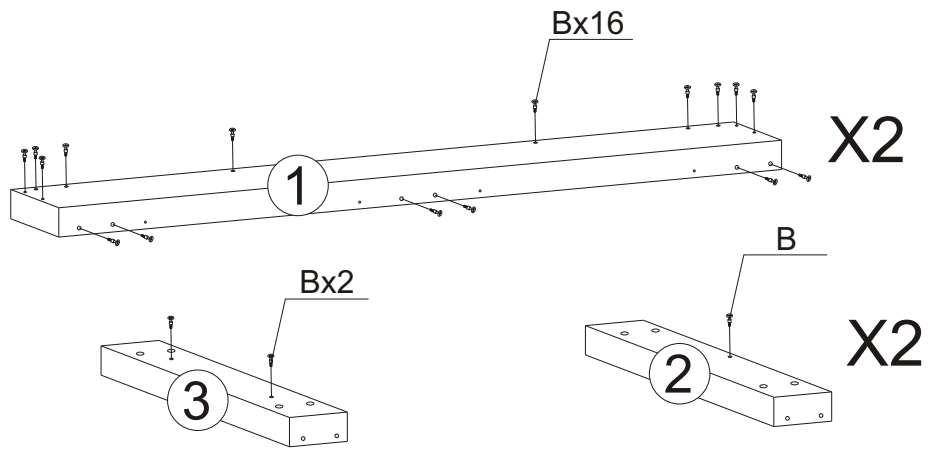

# MONTÁŽNY NÁVOD IDEAL - STOL LY 1482

<b>Ax66</b> 	<b>Bx66</b> 	<b>Cx8</b> 	<b>Dx8</b> 	<b>Ex8</b> 
--	--	---	---	---

1

2

3

4

5

6

# MONTÁŽNY NÁVOD IDEAL STOLIČKA LY 1482

<b>A</b>	X8	<b>B</b>	X16	<b>C</b>	X32	<b>D</b>	X8
			4x30mm		6x25mm		6x40mm
<b>E</b>	X8	<b>F</b>	X32	<b>G</b>	X1		
	6x30mm						

**1**

**2**

**3**

**4**