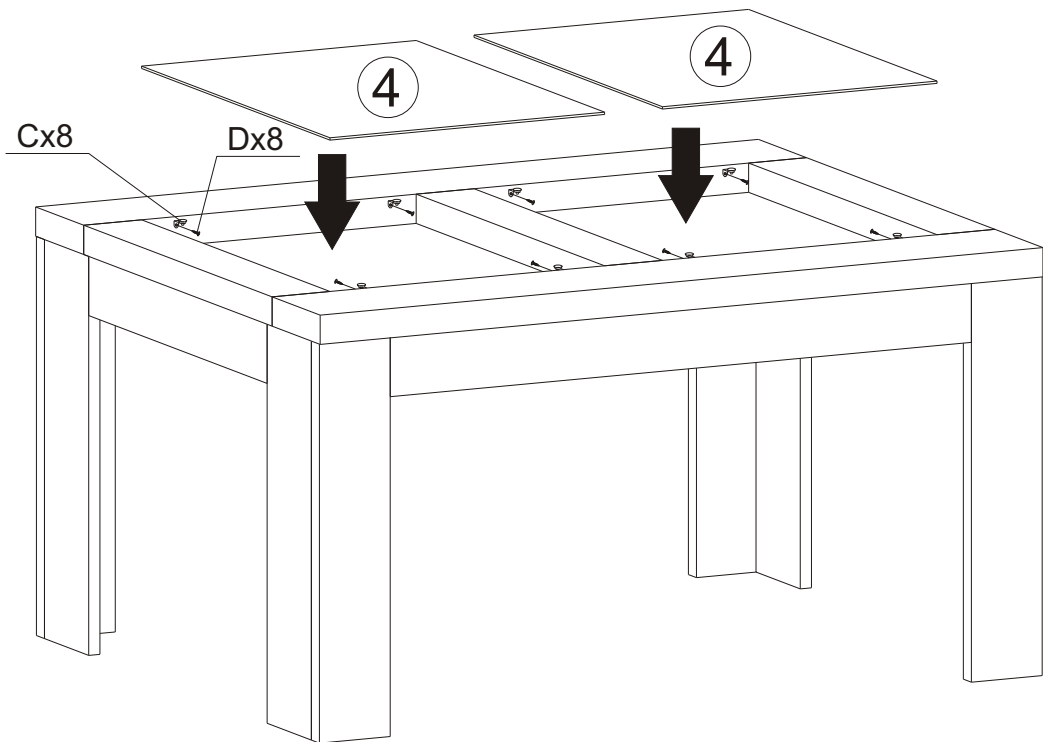

# MONTÁŽNY NÁVOD IDEAL - STOL LY 1482

<b>Ax66</b> 	<b>Bx66</b> 	<b>Cx8</b> 	<b>Dx8</b> 	<b>Ex8</b> 
--	--	---	---	---

1

2

3

4

5

6

# MONTÁŽNY NÁVOD IDEAL STOLIČKA LY 1482

<b>A</b>	X8	<b>B</b>	X16	<b>C</b>	X32	<b>D</b>	X8
			4x30mm		6x25mm		6x40mm
<b>E</b>	X8	<b>F</b>	X32	<b>G</b>	X1		
	6x30mm						

**1**

**2**

**3**

**4**