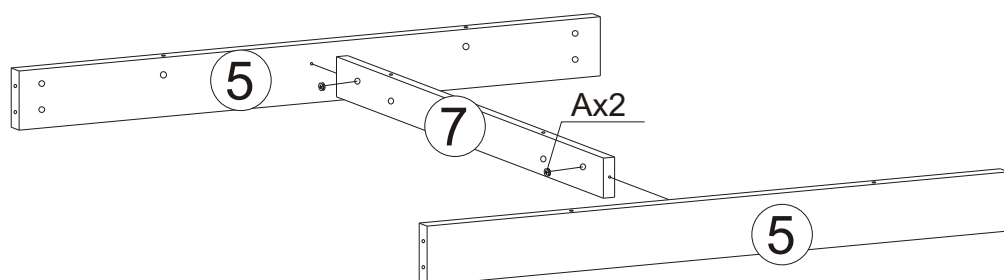

# MONTÁŽNY NÁVOD IDEAL - STOL LY 1482

<b>Ax66</b> 	<b>Bx66</b> 	<b>Cx8</b> 	<b>Dx8</b> 	<b>Ex8</b> 
--	--	---	---	---

1

2

3

4

5

6

# MONTÁŽNY NÁVOD IDEAL STOLIČKA LY 1482

<b>A</b>	X8	<b>B</b>	X16	<b>C</b>	X32	<b>D</b>	X8
			4x30mm		6x25mm		6x40mm
<b>E</b>	X8	<b>F</b>	X32	<b>G</b>	X1		
	6x30mm						

**1**

**2**

**3**

**4**