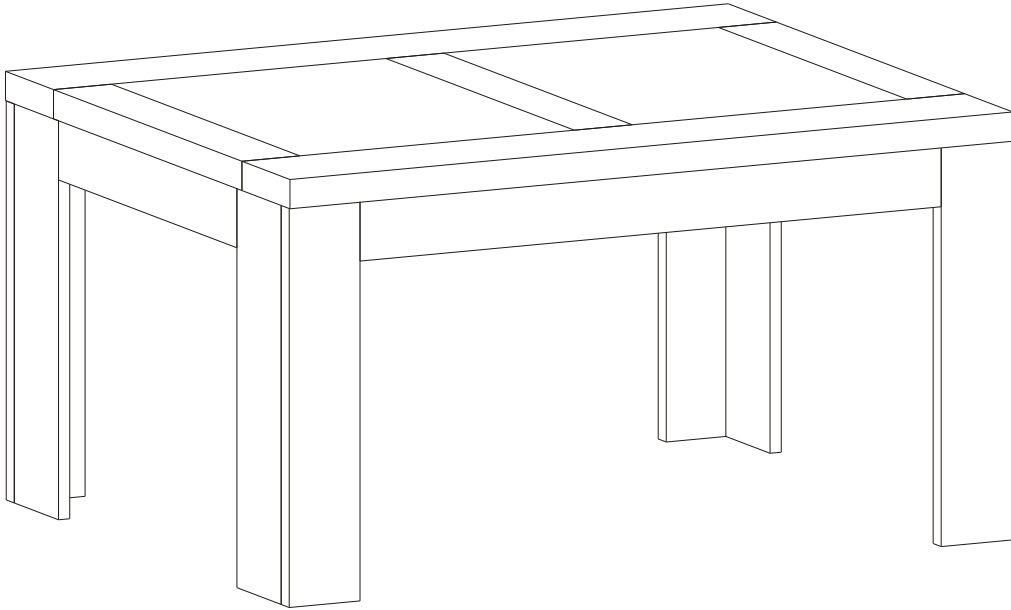

# MONTÁŽNY NÁVOD IDEAL - STOL LY 1482

<b>Ax66</b> 	<b>Bx66</b> 	<b>Cx8</b> 	<b>Dx8</b> 	<b>Ex8</b> 
--	--	---	---	---

1

2

3

4

5

6

# MONTÁŽNY NÁVOD IDEAL STOLIČKA LY 1482

<b>A</b>	X8	<b>B</b>	X16	<b>C</b>	X32	<b>D</b>	X8
			4x30mm		6x25mm		6x40mm
<b>E</b>	X8	<b>F</b>	X32	<b>G</b>	X1		
	6x30mm						

**1**

**2**

**3**

**4**