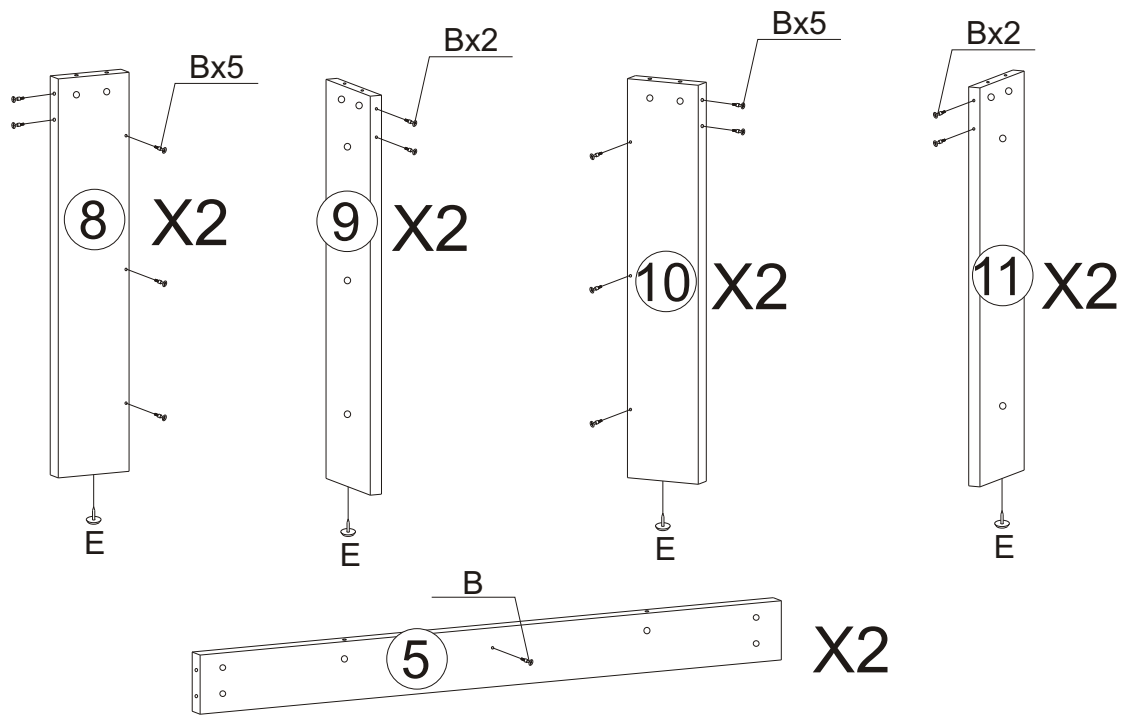

# MONTÁŽNY NÁVOD IDEAL - STOL LY 1482

<b>Ax66</b> 	<b>Bx66</b> 	<b>Cx8</b> 	<b>Dx8</b> 	<b>Ex8</b> 
--	--	---	---	---

1

2

3

4

5

6

# MONTÁŽNY NÁVOD IDEAL STOLIČKA LY 1482

<b>A</b>	X8	<b>B</b>	X16	<b>C</b>	X32	<b>D</b>	X8
			4x30mm		6x25mm		6x40mm
<b>E</b>	X8	<b>F</b>	X32	<b>G</b>	X1		
	6x30mm						

**1**

**2**

**3**

**4**