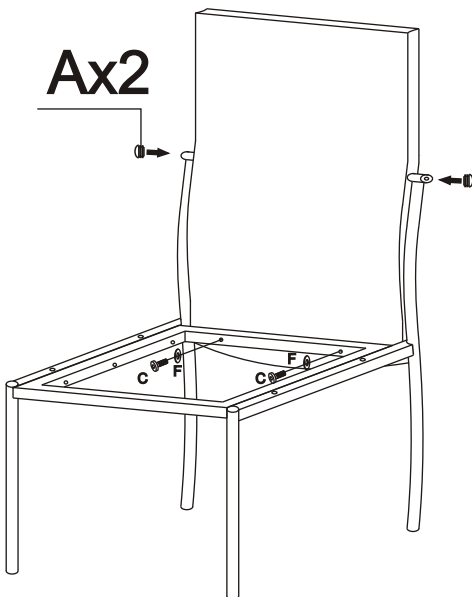

# MONTÁŽNY NÁVOD IDEAL STOLIČKA LY 1482

<b>A</b>	X8	<b>B</b>	X16	<b>C</b>	X32	<b>D</b>	X8
			4x30mm		6x25mm		6x40mm
<b>E</b>	X8	<b>F</b>	X32	<b>G</b>	X1		
	6x30mm						

**1**

**2**

**3**

**4**