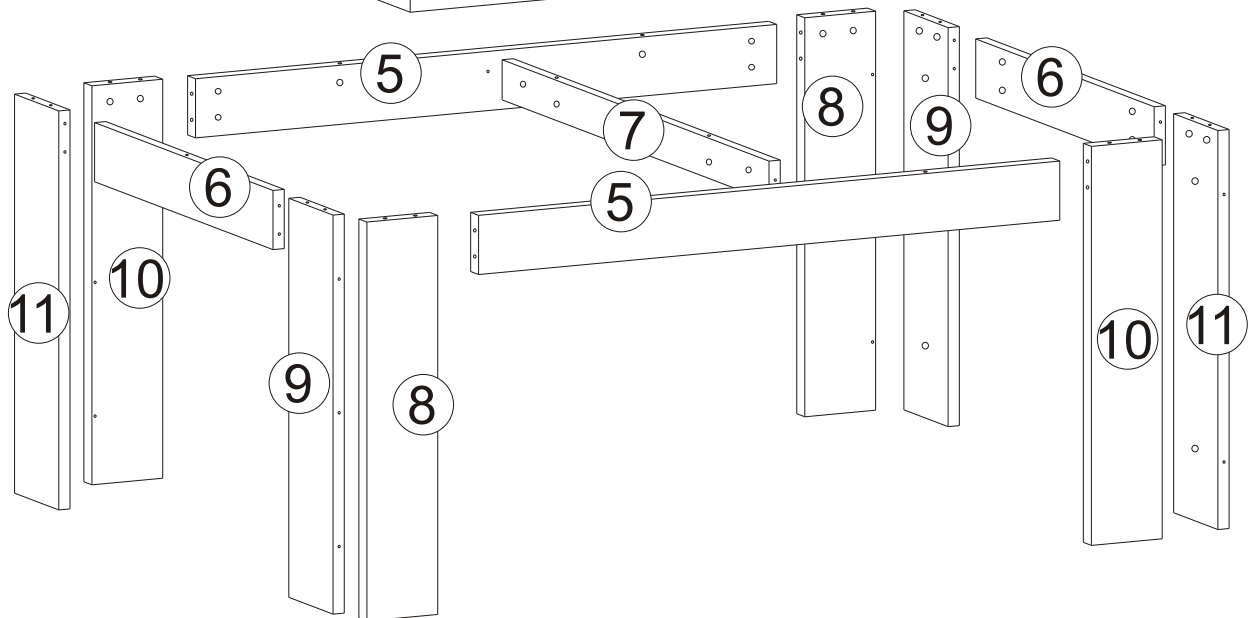

# MONTÁŽNY NÁVOD IDEAL - STOL LY 1482

<b>Ax66</b> 	<b>Bx66</b> 	<b>Cx8</b> 	<b>Dx8</b> 	<b>Ex8</b> 
--	--	---	---	---

1

2

3

4

5

6

# MONTÁŽNY NÁVOD IDEAL STOLIČKA LY 1482

<b>A</b>	X8	<b>B</b>	X16	<b>C</b>	X32	<b>D</b>	X8
			4x30mm		6x25mm		6x40mm
<b>E</b>	X8	<b>F</b>	X32	<b>G</b>	X1		
	6x30mm						

**1**

**2**

**3**

**4**