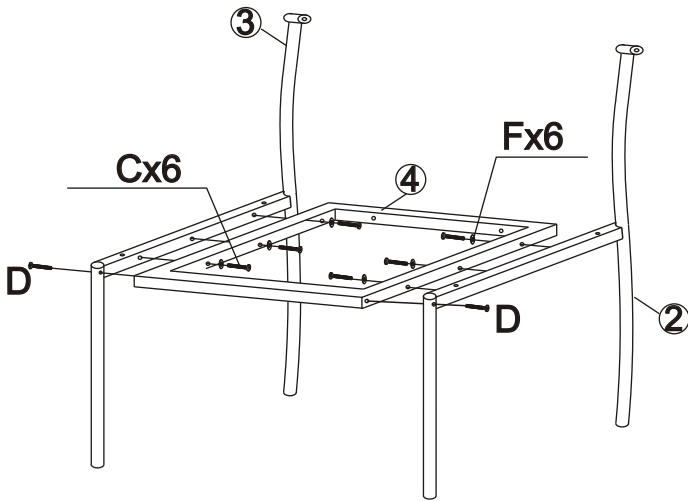

# MONTÁŽNY NÁVOD IDEAL STOLIČKA LY 1482

<b>A</b>	X8	<b>B</b>	X16	<b>C</b>	X32	<b>D</b>	X8
			4x30mm		6x25mm		6x40mm
<b>E</b>	X8	<b>F</b>	X32	<b>G</b>	X1		
	6x30mm						

**1**

**2**

**3**

**4**