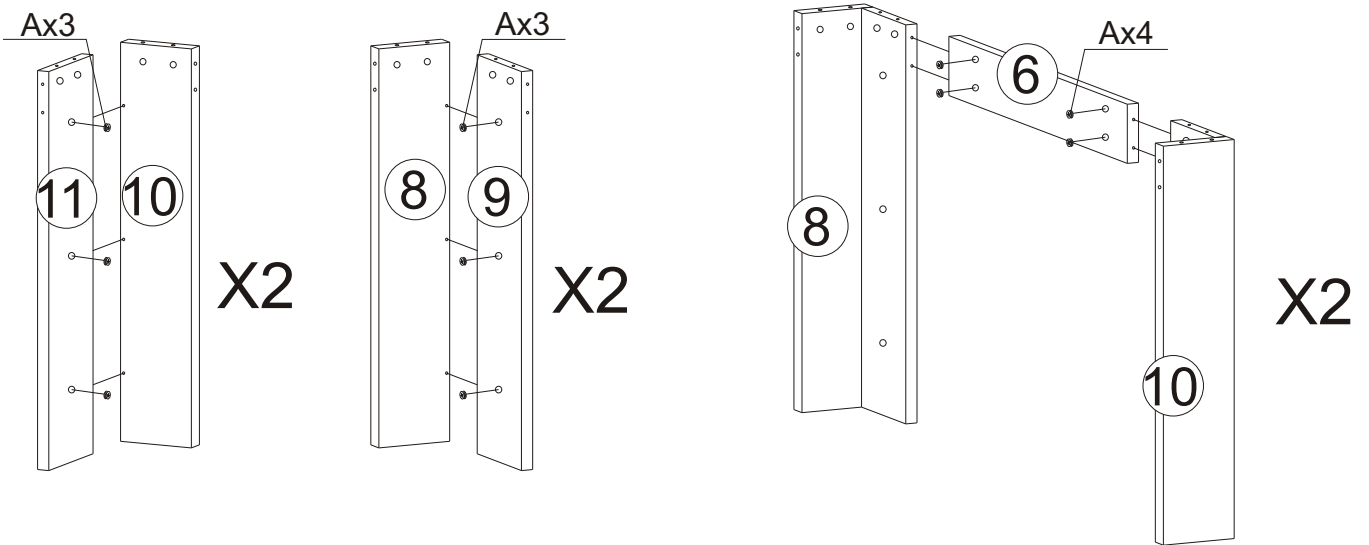

# MONTÁŽNY NÁVOD IDEAL - STOL LY 1482

<b>Ax66</b> 	<b>Bx66</b> 	<b>Cx8</b> 	<b>Dx8</b> 	<b>Ex8</b> 
--	--	---	---	---

1

2

3

4

5

6

# MONTÁŽNY NÁVOD IDEAL STOLIČKA LY 1482

<b>A</b>	X8	<b>B</b>	X16	<b>C</b>	X32	<b>D</b>	X8
			4x30mm		6x25mm		6x40mm
<b>E</b>	X8	<b>F</b>	X32	<b>G</b>	X1		
	6x30mm						

**1**

**2**

**3**

**4**