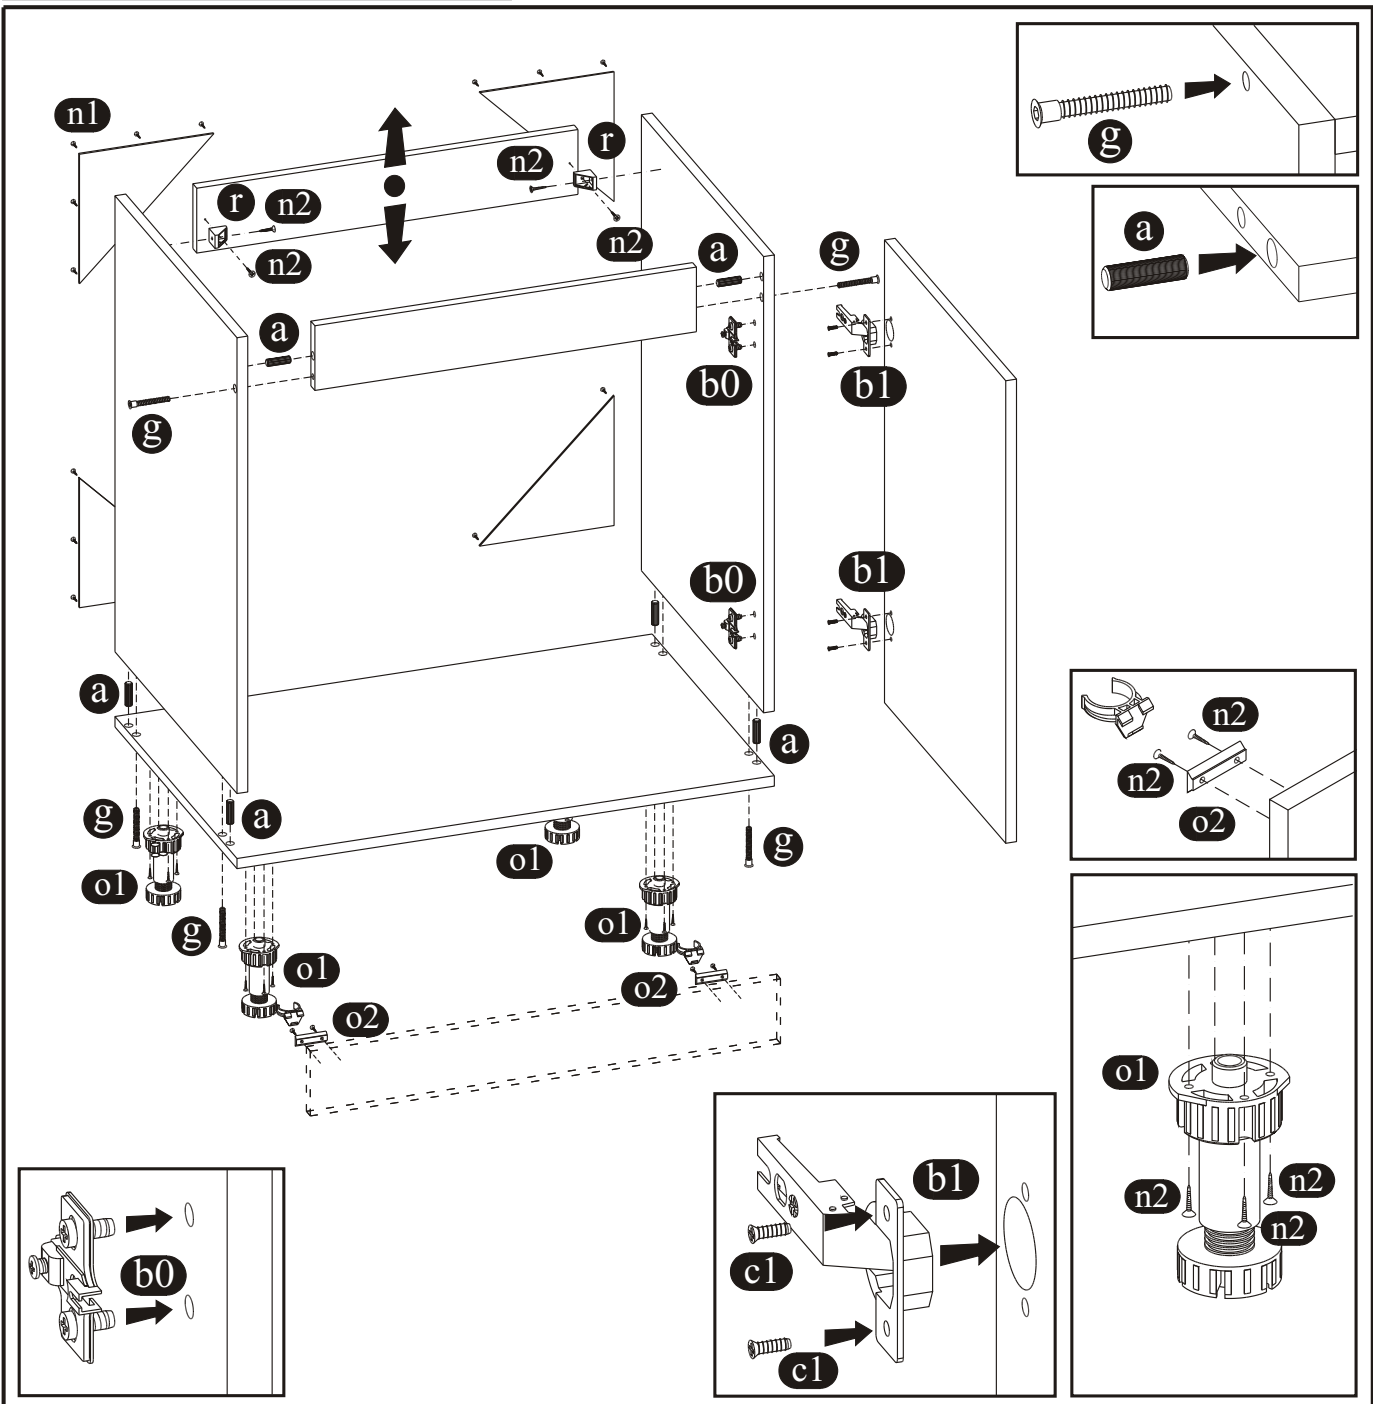

KUCHYNSKÉ SKRINKY D8Z/50

AKCESORIA - KOVANIE - BESCHLÄGE
 HARDWARE - ПРИНАДЛЕЖНОСТИ

ASSEMBLY INSTRUCTIONS - MONTAGEANLEITUNG - MONTÁŽ - NÁVOD NA MONTÁŽU - ИНСТРУКЦИЯ