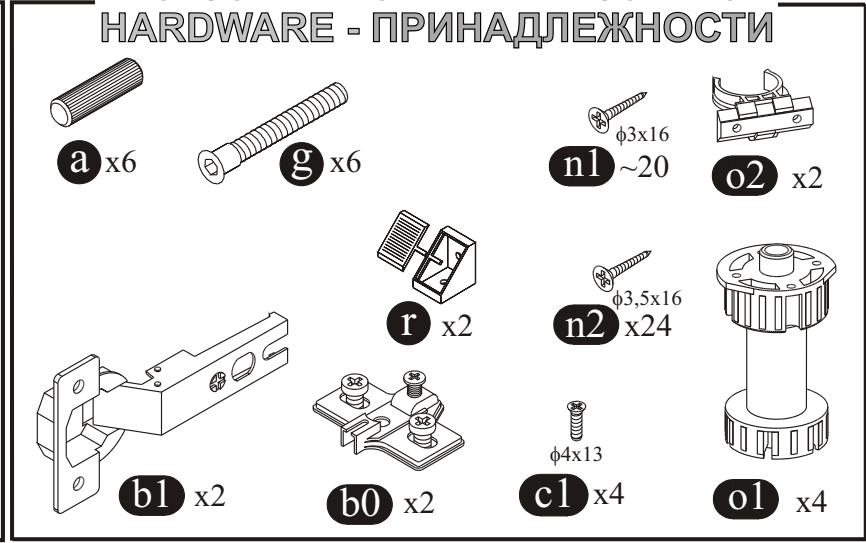

KUCHYNSKÉ SKRINKY D8Z/50

AKCESORIA - KOVANIE - BESCHLÄGE
 HARDWARE - ПРИНАДЛЕЖНОСТИ

ASSEMBLY INSTRUCTIONS - MONTAGEANLEITUNG - MONTÁŽ - NÁVOD NA MONTÁŽU - ИНСТРУКЦИЯ