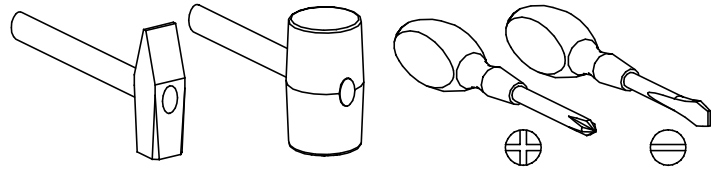

Montážny návod

POTREBNÉ NÁRADIE

EMAN TYP 9 - závesná polica

POZOR !

Prosíme, pred montážou nábytku si pozorne prečítajte montážny návod. Poškodenia nábytku vzniknuté pri montáži nebudú uznané pri reklamácii.

1 ks

2 ks

A

4 ks

4 x 30 mm

R

12 ks

L