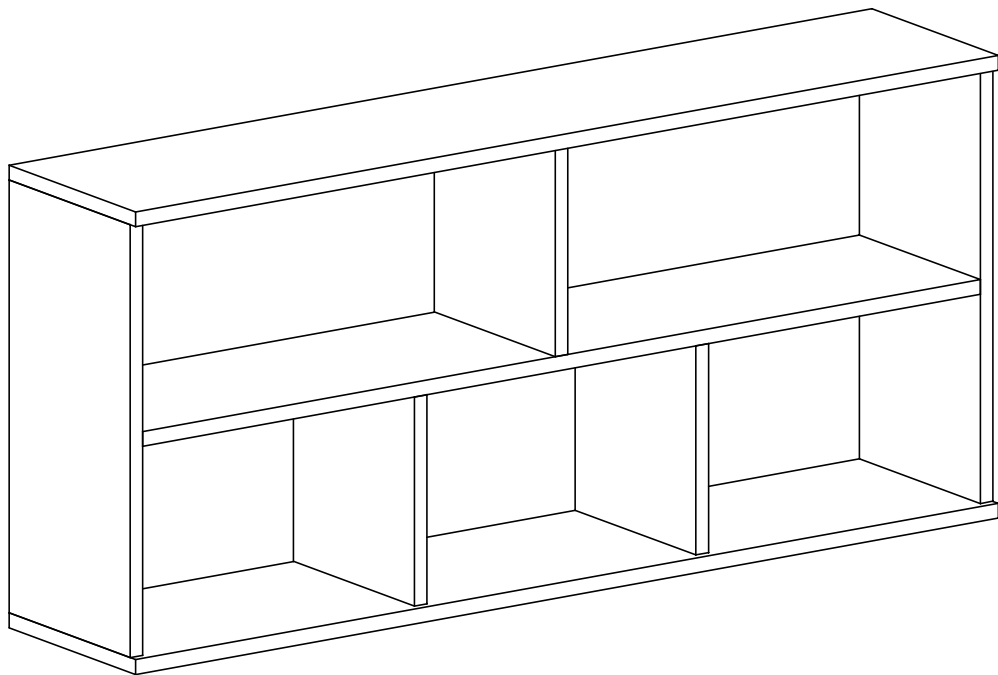

Montážny návod

POTREBNÉ NÁRADIE

EMAN TYP 9 - závesná polica

POZOR !

Prosíme, pred montážou nábytku si pozorne prečítajte montážny návod. Poškodenia nábytku vzniknuté pri montáži nebudú uznané pri reklamácii.

1 ks

2 ks

A

4 ks

4 x 30 mm

R

12 ks

L