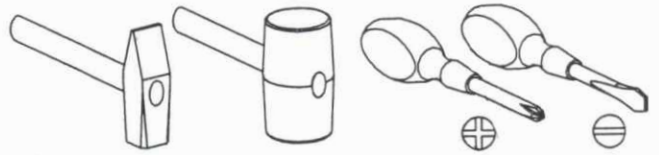

Montážny návod

POTREBNÉ NÁRADIE

EMAN - kombinovaná posteľ - PC stôl