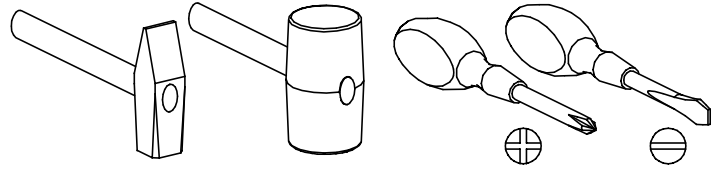

Montážny návod

POTREBNÉ NÁRADIE

EMAN - kombinovaná posteľ