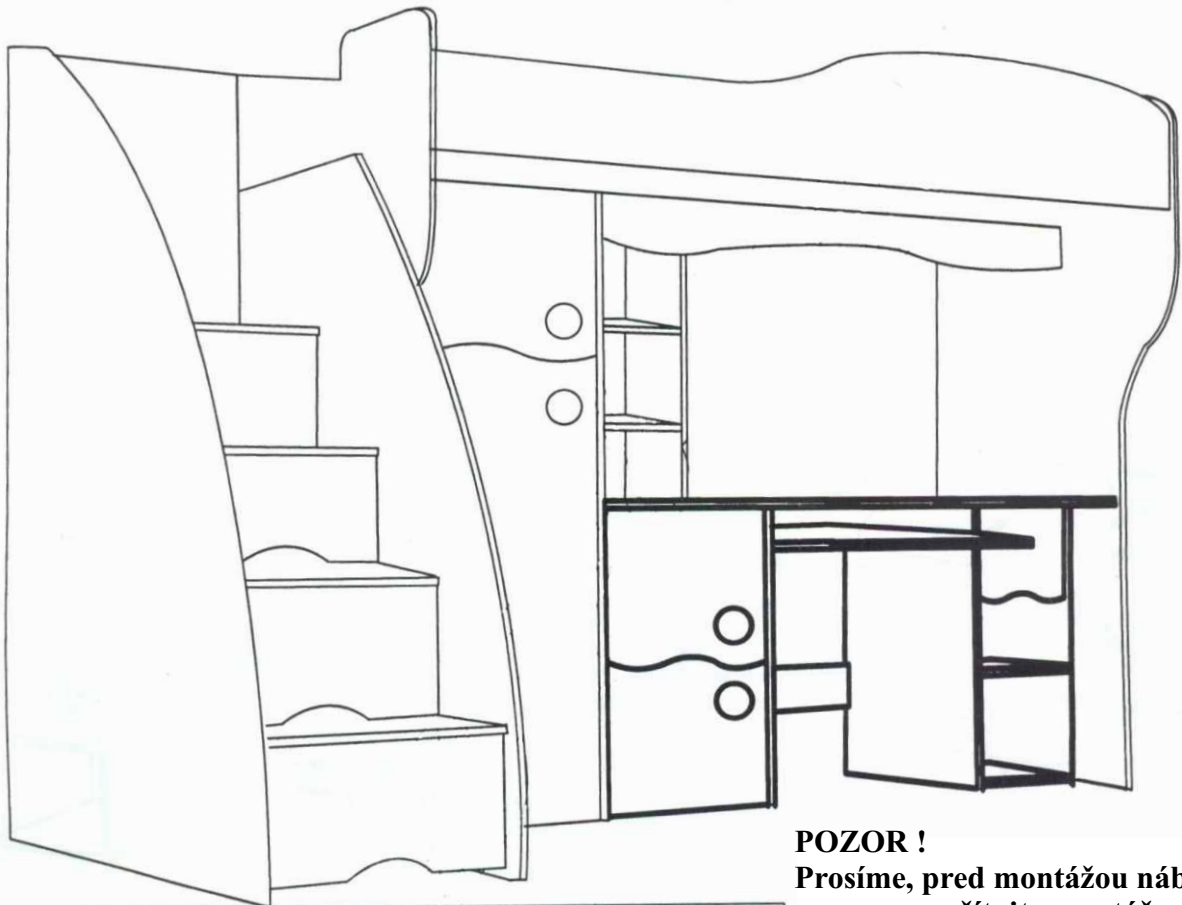

POZOR !

Prosíme, pred montážou nábytku si pozorne prečítajte montážny návod. Poškodenia nábytku vzniknuté pri montáži nebudú uznané pri reklamácii.

  16 ks O	 4 ks C		POZOR ! Prosíme, pred montážou nábytku si pozorne prečítajte montážny návod. Poškodenia nábytku vzniknuté pri montáži nebudú uznané pri reklamácii.	
  2 ks U	 2-Kpl H	 8 ks 3,5 x 13 mm J	 16 ks 4 x 16 mm G	
  4 ks V	 4 ks D	 8 ks S	 4 ks 4 x 27 mm R	
  10 ks L	 33 ks K	 10 ks E	 1 ks LEPIDLO Z