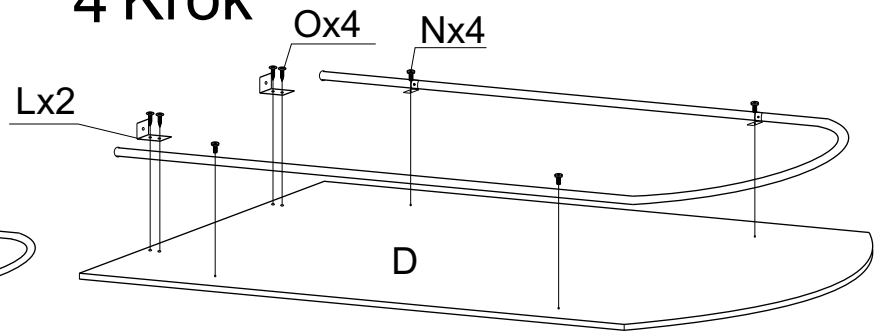

1 Krok

2 Krok

3 Krok

4 Krok

5 Krok