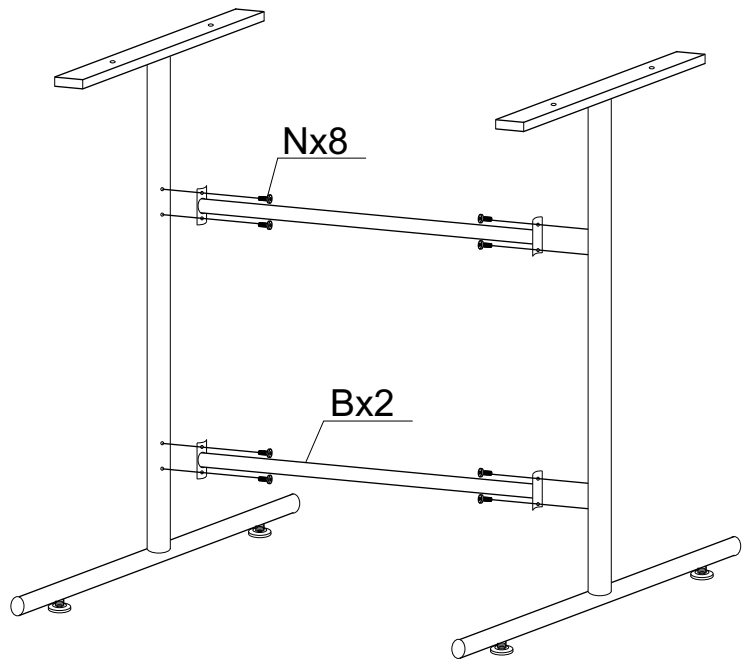

1 Krok

2 Krok

3 Krok

4 Krok

5 Krok