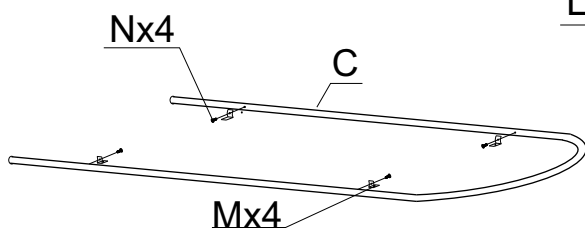

1 Krok

2 Krok

3 Krok

4 Krok

5 Krok