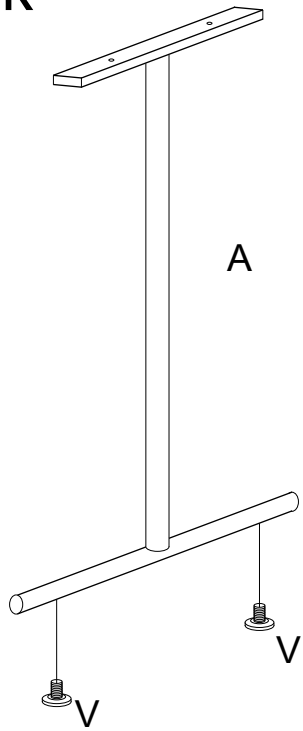

1 Krok

2 Krok

3 Krok

4 Krok

5 Krok