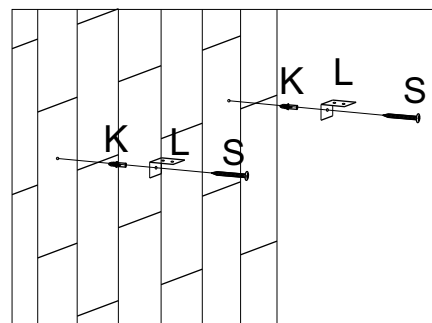

1 Krok

2 Krok

3 Krok

4 Krok

5 Krok