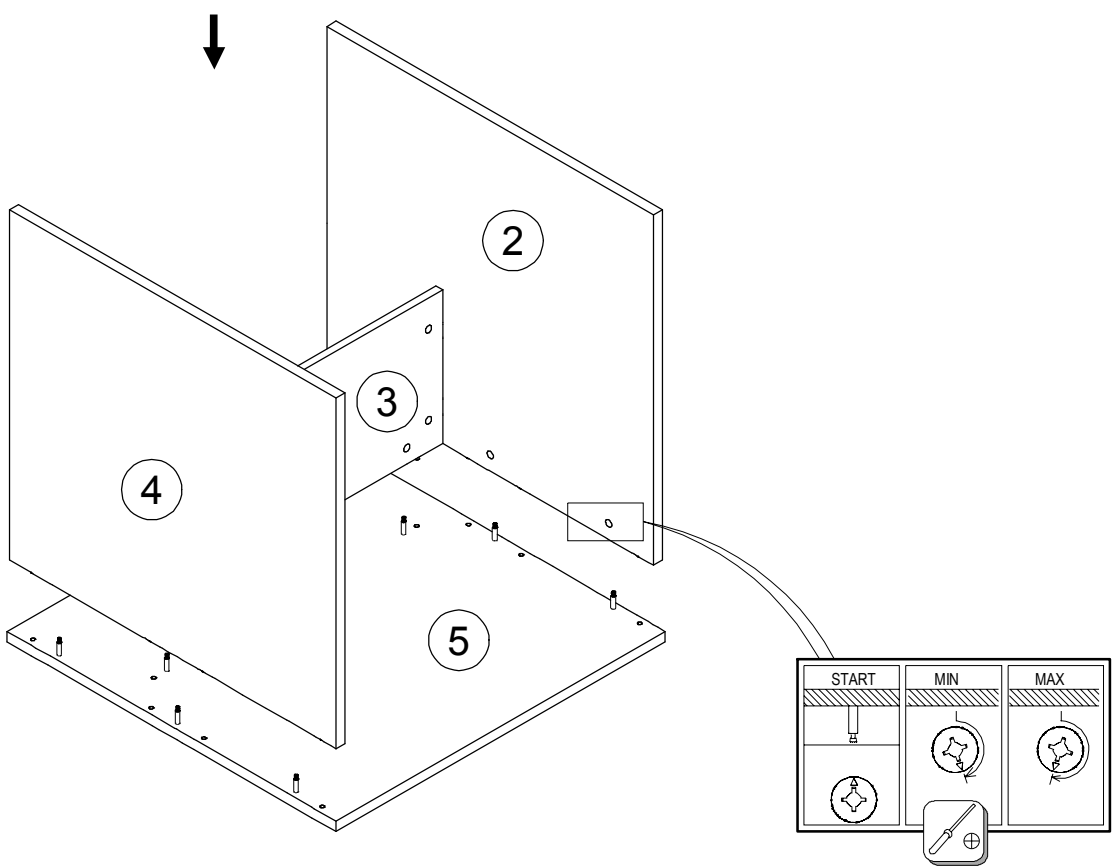

# RIOMA TYP 17

	800	mm
	760	
	800	

	30 min		PZ 2	≤ 0,5 kg	3m
--	--------	--	------	----------	----

ID	ID			
10866	②	738*794*22	1x	1/1
13575	③	750*324*16	1x	1/1
11201	④	738*794*22	1x	1/1
13576	⑤	800*800*22	1x	1/1

30090,00	27000,00	70013,01	70021,01		
A 4x	B 16x	C 13x	D 13x	E 7x	F 6x

			
A	4x	B	16x
		C	13x
		D	13x

			
E	7x	F	6x