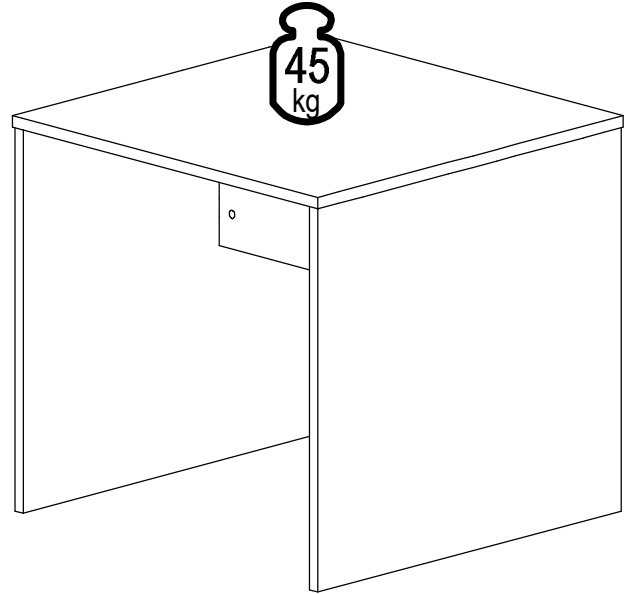

# RIOMA TYP 17

	800	mm
	760	
	800	

	30 min		PZ 2	≤ 0,5 kg	3m
--	--------	--	------	----------	----

ID	ID			
10866	②	738*794*22	1x	1/1
13575	③	750*324*16	1x	1/1
11201	④	738*794*22	1x	1/1
13576	⑤	800*800*22	1x	1/1

30090,00	27000,00	70013,01	70021,01		
A 4x	B 16x	C 13x	D 13x	E 7x	F 6x

			
A	4x	B	16x
		C	13x
		D	13x

			
E	7x	F	6x