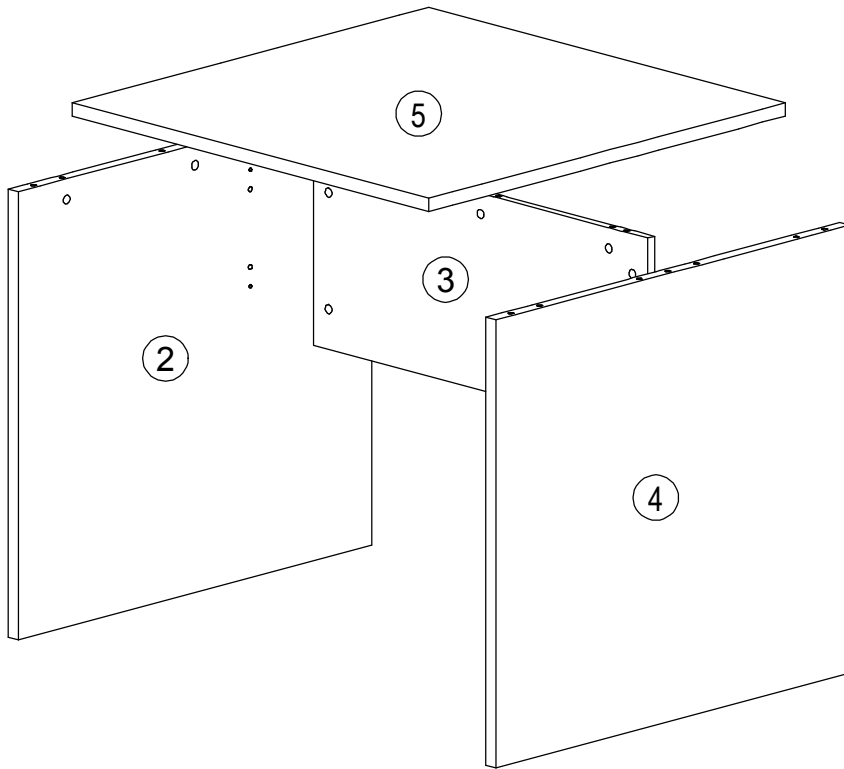

# RIOMA TYP 17

	800	mm
	760	
	800	

	30 min		PZ 2	≤ 0,5 kg	3m
--	--------	--	------	----------	----

ID	ID			
10866	②	738*794*22	1x	1/1
13575	③	750*324*16	1x	1/1
11201	④	738*794*22	1x	1/1
13576	⑤	800*800*22	1x	1/1