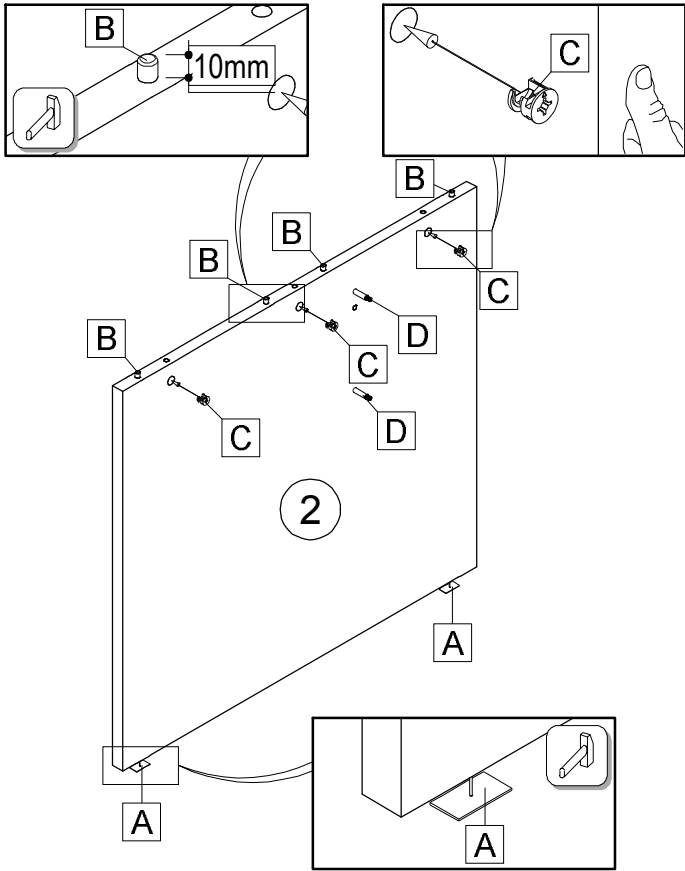

# RIOMA TYP 17

	800	mm
	760	
	800	

	30 min		PZ 2	≤ 0,5 kg	3m
--	--------	--	------	----------	----

ID	ID			
10866	②	738*794*22	1x	1/1
13575	③	750*324*16	1x	1/1
11201	④	738*794*22	1x	1/1
13576	⑤	800*800*22	1x	1/1

30090,00	27000,00	70013,01	70021,01		
A 4x	B 16x	C 13x	D 13x	E 7x	F 6x

			
A	4x	B	16x
		C	13x
		D	13x

			
E	7x	F	6x