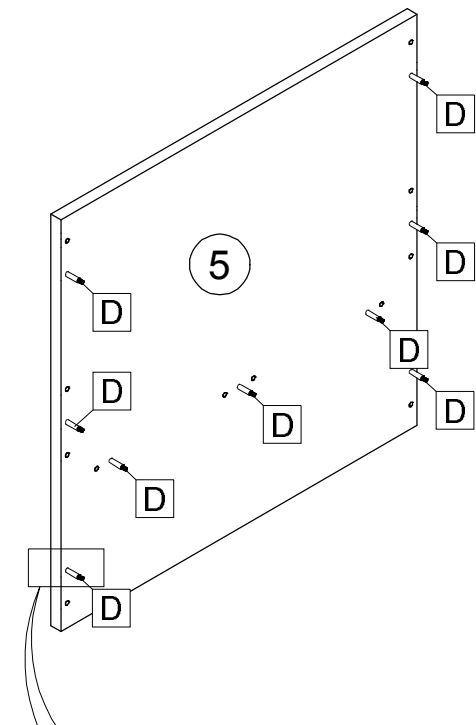

# RIOMA TYP 17

	800	mm
	760	
	800	

	30 min		PZ 2	≤ 0,5 kg	3m
--	--------	--	------	----------	----

ID	ID			
10866	②	738*794*22	1x	1/1
13575	③	750*324*16	1x	1/1
11201	④	738*794*22	1x	1/1
13576	⑤	800*800*22	1x	1/1

30090,00	27000,00	70013,01	70021,01		
A 4x	B 16x	C 13x	D 13x	E 7x	F 6x

			
A	4x	B	16x
		C	13x
		D	13x

			
E	7x	F	6x