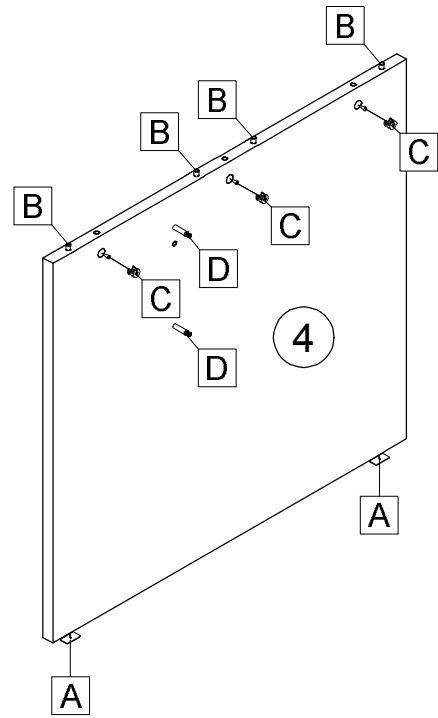

# RIOMA TYP 17

	800	mm
	760	
	800	

	30 min		PZ 2	≤ 0,5 kg	3m
--	--------	--	------	----------	----

ID	ID			
10866	②	738*794*22	1x	1/1
13575	③	750*324*16	1x	1/1
11201	④	738*794*22	1x	1/1
13576	⑤	800*800*22	1x	1/1

30090,00	27000,00	70013,01	70021,01		
A 4x	B 16x	C 13x	D 13x	E 7x	F 6x

			
A	4x	B	16x
		C	13x
		D	13x

			
E	7x	F	6x