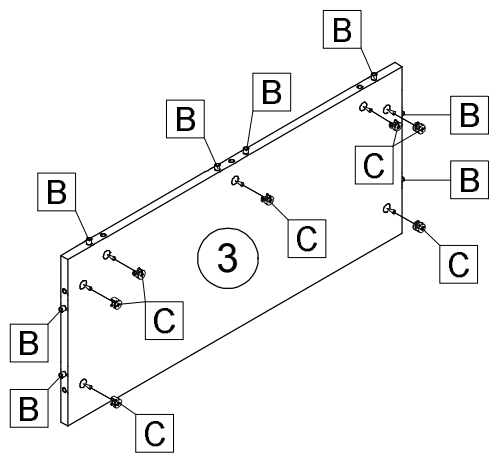

# RIOMA TYP 17

	800	mm
	760	
	800	

	30 min		PZ 2	≤ 0,5 kg	3m
--	--------	--	------	----------	----

ID	ID			
10866	②	738*794*22	1x	1/1
13575	③	750*324*16	1x	1/1
11201	④	738*794*22	1x	1/1
13576	⑤	800*800*22	1x	1/1

30090,00	27000,00	70013,01	70021,01		
A 4x	B 16x	C 13x	D 13x	E 7x	F 6x

			
A	4x	B	16x
		C	13x
		D	13x

			
E	7x	F	6x