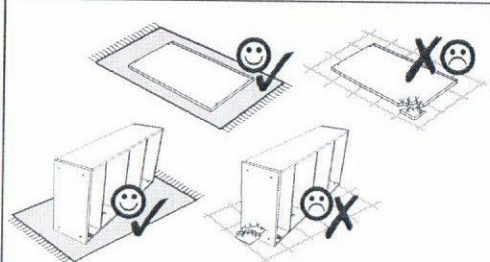

# Instalation manual

SIA

Element symbol	Dimensions				Code	Package
1	1100	550	16	1	SIA.001	1/1
2	1100	550	32	1	SIA.002	1/1
3	608	550	16	1	SIA.003	1/1
4	435	548	16	1	SIA.004	1/1
5	534	502	3	1	SIA.005	1/1
6	225	574	16	1	SIA.006	1/1
7	568	219	16	1	SIA.007	1/1
8	225	548	16	1	SIA.008	1/1
9	225	548	16	1	SIA.009	1/1
10	194	548	16	1	SIA.010	1/1
11	516	150	16	1	SIA.011	1/1
12	500	150	16	1	SIA.012	1/1
13	500	150	16	1	SIA.013	1/1
14	80	859	16	1	SIA.014	1/1

**1****3****2****4**

5

7

6

8