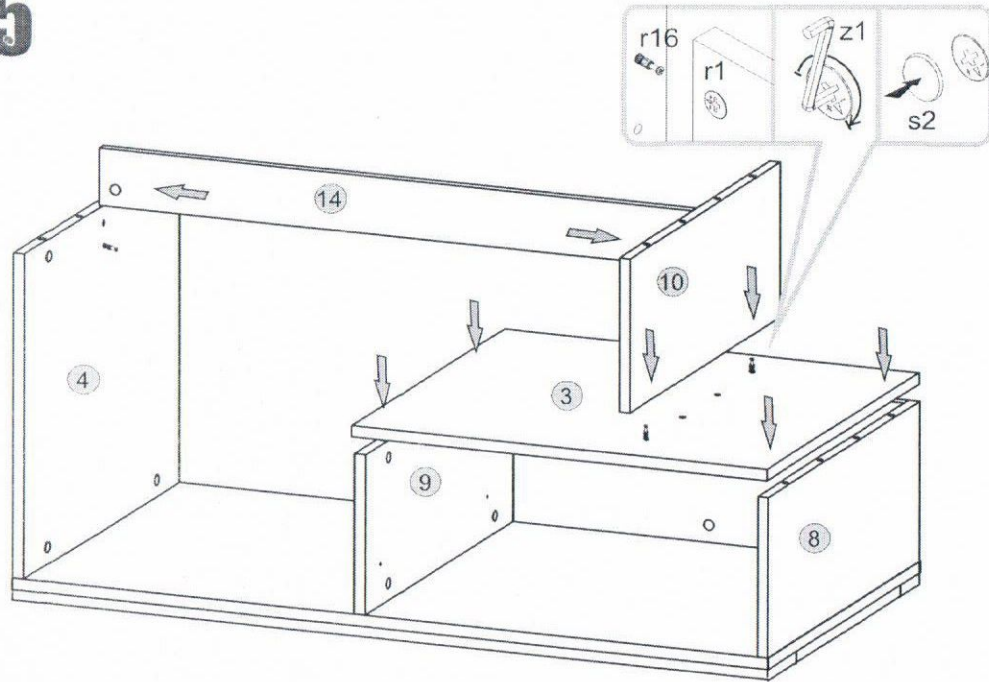

# Instalation manual

SIA

Element symbol	Dimensions				Code	Package
1	1100	550	16	1	SIA.001	1/1
2	1100	550	32	1	SIA.002	1/1
3	608	550	16	1	SIA.003	1/1
4	435	548	16	1	SIA.004	1/1
5	534	502	3	1	SIA.005	1/1
6	225	574	16	1	SIA.006	1/1
7	568	219	16	1	SIA.007	1/1
8	225	548	16	1	SIA.008	1/1
9	225	548	16	1	SIA.009	1/1
10	194	548	16	1	SIA.010	1/1
11	516	150	16	1	SIA.011	1/1
12	500	150	16	1	SIA.012	1/1
13	500	150	16	1	SIA.013	1/1
14	80	859	16	1	SIA.014	1/1

**1****3****2****4**

5

7

6

8