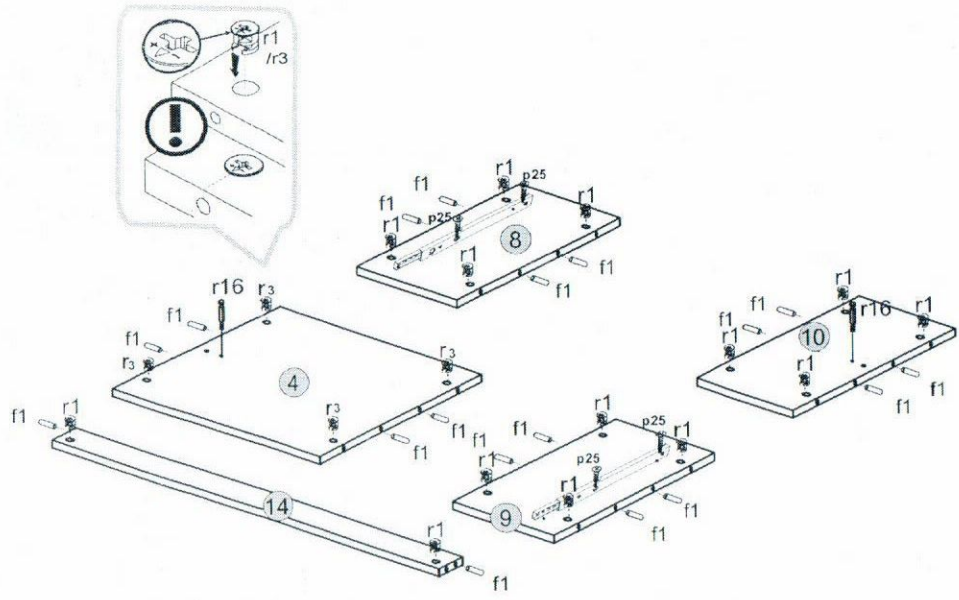

# Instalation manual

SIA

Element symbol	Dimensions				Code	Package
1	1100	550	16	1	SIA.001	1/1
2	1100	550	32	1	SIA.002	1/1
3	608	550	16	1	SIA.003	1/1
4	435	548	16	1	SIA.004	1/1
5	534	502	3	1	SIA.005	1/1
6	225	574	16	1	SIA.006	1/1
7	568	219	16	1	SIA.007	1/1
8	225	548	16	1	SIA.008	1/1
9	225	548	16	1	SIA.009	1/1
10	194	548	16	1	SIA.010	1/1
11	516	150	16	1	SIA.011	1/1
12	500	150	16	1	SIA.012	1/1
13	500	150	16	1	SIA.013	1/1
14	80	859	16	1	SIA.014	1/1

**1****3****2****4**

5

7

6

8