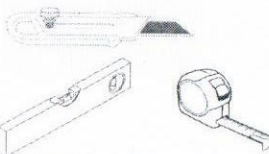

# Instalation manual

SIA

Element symbol	Dimensions				Code	Package
1	1100	550	16	1	SIA.001	1/1
2	1100	550	32	1	SIA.002	1/1
3	608	550	16	1	SIA.003	1/1
4	435	548	16	1	SIA.004	1/1
5	534	502	3	1	SIA.005	1/1
6	225	574	16	1	SIA.006	1/1
7	568	219	16	1	SIA.007	1/1
8	225	548	16	1	SIA.008	1/1
9	225	548	16	1	SIA.009	1/1
10	194	548	16	1	SIA.010	1/1
11	516	150	16	1	SIA.011	1/1
12	500	150	16	1	SIA.012	1/1
13	500	150	16	1	SIA.013	1/1
14	80	859	16	1	SIA.014	1/1

**1****3****2****4**

5

7

6

8