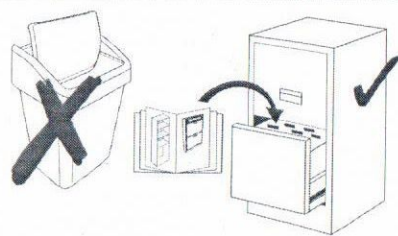

# Instalation manual

SIA

Element symbol	Dimensions				Code	Package
1	1100	550	16	1	SIA.001	1/1
2	1100	550	32	1	SIA.002	1/1
3	608	550	16	1	SIA.003	1/1
4	435	548	16	1	SIA.004	1/1
5	534	502	3	1	SIA.005	1/1
6	225	574	16	1	SIA.006	1/1
7	568	219	16	1	SIA.007	1/1
8	225	548	16	1	SIA.008	1/1
9	225	548	16	1	SIA.009	1/1
10	194	548	16	1	SIA.010	1/1
11	516	150	16	1	SIA.011	1/1
12	500	150	16	1	SIA.012	1/1
13	500	150	16	1	SIA.013	1/1
14	80	859	16	1	SIA.014	1/1

**1****3****2****4**

5

7

6

8