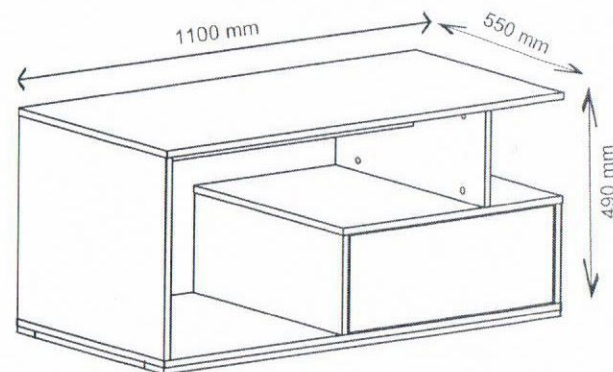

# Instalation manual

SIA

Element symbol	Dimensions				Code	Package
1	1100	550	16	1	SIA.001	1/1
2	1100	550	32	1	SIA.002	1/1
3	608	550	16	1	SIA.003	1/1
4	435	548	16	1	SIA.004	1/1
5	534	502	3	1	SIA.005	1/1
6	225	574	16	1	SIA.006	1/1
7	568	219	16	1	SIA.007	1/1
8	225	548	16	1	SIA.008	1/1
9	225	548	16	1	SIA.009	1/1
10	194	548	16	1	SIA.010	1/1
11	516	150	16	1	SIA.011	1/1
12	500	150	16	1	SIA.012	1/1
13	500	150	16	1	SIA.013	1/1
14	80	859	16	1	SIA.014	1/1

**1****3****2****4**

5

7

6

8