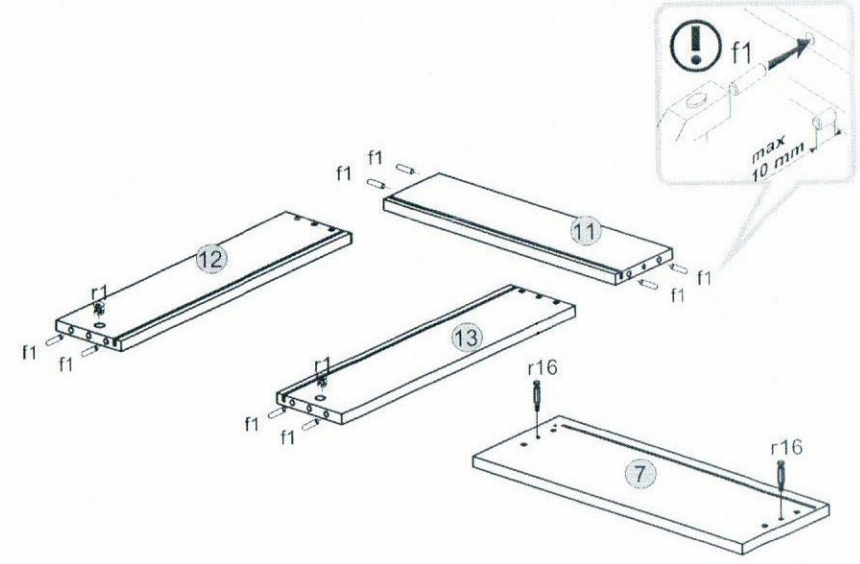

# Instalation manual

SIA

Element symbol	Dimensions				Code	Package
1	1100	550	16	1	SIA.001	1/1
2	1100	550	32	1	SIA.002	1/1
3	608	550	16	1	SIA.003	1/1
4	435	548	16	1	SIA.004	1/1
5	534	502	3	1	SIA.005	1/1
6	225	574	16	1	SIA.006	1/1
7	568	219	16	1	SIA.007	1/1
8	225	548	16	1	SIA.008	1/1
9	225	548	16	1	SIA.009	1/1
10	194	548	16	1	SIA.010	1/1
11	516	150	16	1	SIA.011	1/1
12	500	150	16	1	SIA.012	1/1
13	500	150	16	1	SIA.013	1/1
14	80	859	16	1	SIA.014	1/1

**1****3****2****4**

5

7

6

8