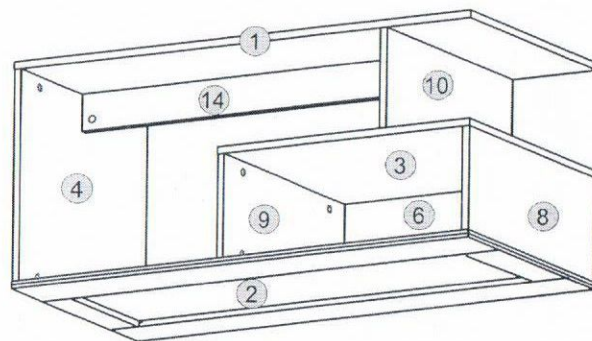

# Instalation manual

SIA

Element symbol	Dimensions				Code	Package
1	1100	550	16	1	SIA.001	1/1
2	1100	550	32	1	SIA.002	1/1
3	608	550	16	1	SIA.003	1/1
4	435	548	16	1	SIA.004	1/1
5	534	502	3	1	SIA.005	1/1
6	225	574	16	1	SIA.006	1/1
7	568	219	16	1	SIA.007	1/1
8	225	548	16	1	SIA.008	1/1
9	225	548	16	1	SIA.009	1/1
10	194	548	16	1	SIA.010	1/1
11	516	150	16	1	SIA.011	1/1
12	500	150	16	1	SIA.012	1/1
13	500	150	16	1	SIA.013	1/1
14	80	859	16	1	SIA.014	1/1

**1****3****2****4**

5

7

6

8