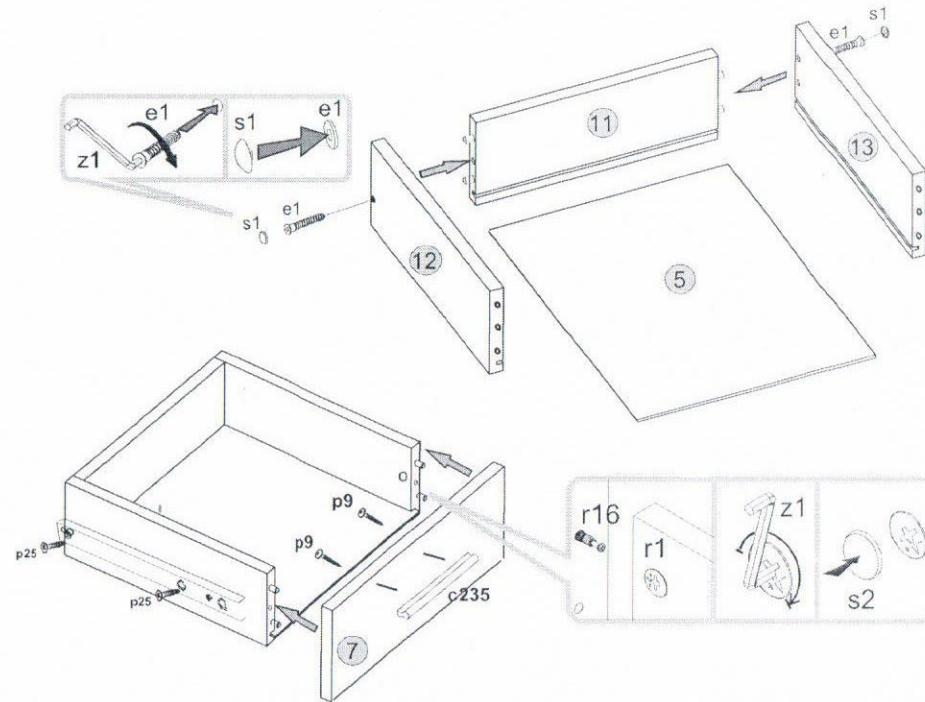

# Instalation manual

SIA

Element symbol	Dimensions				Code	Package
1	1100	550	16	1	SIA.001	1/1
2	1100	550	32	1	SIA.002	1/1
3	608	550	16	1	SIA.003	1/1
4	435	548	16	1	SIA.004	1/1
5	534	502	3	1	SIA.005	1/1
6	225	574	16	1	SIA.006	1/1
7	568	219	16	1	SIA.007	1/1
8	225	548	16	1	SIA.008	1/1
9	225	548	16	1	SIA.009	1/1
10	194	548	16	1	SIA.010	1/1
11	516	150	16	1	SIA.011	1/1
12	500	150	16	1	SIA.012	1/1
13	500	150	16	1	SIA.013	1/1
14	80	859	16	1	SIA.014	1/1

**1****3****2****4**

5

7

6

8