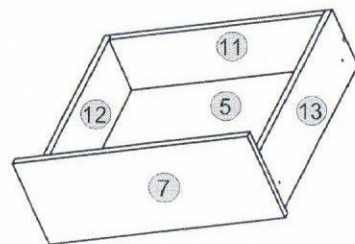

# Instalation manual

SIA

Element symbol	Dimensions				Code	Package
1	1100	550	16	1	SIA.001	1/1
2	1100	550	32	1	SIA.002	1/1
3	608	550	16	1	SIA.003	1/1
4	435	548	16	1	SIA.004	1/1
5	534	502	3	1	SIA.005	1/1
6	225	574	16	1	SIA.006	1/1
7	568	219	16	1	SIA.007	1/1
8	225	548	16	1	SIA.008	1/1
9	225	548	16	1	SIA.009	1/1
10	194	548	16	1	SIA.010	1/1
11	516	150	16	1	SIA.011	1/1
12	500	150	16	1	SIA.012	1/1
13	500	150	16	1	SIA.013	1/1
14	80	859	16	1	SIA.014	1/1

**1****3****2****4**

5

7

6

8