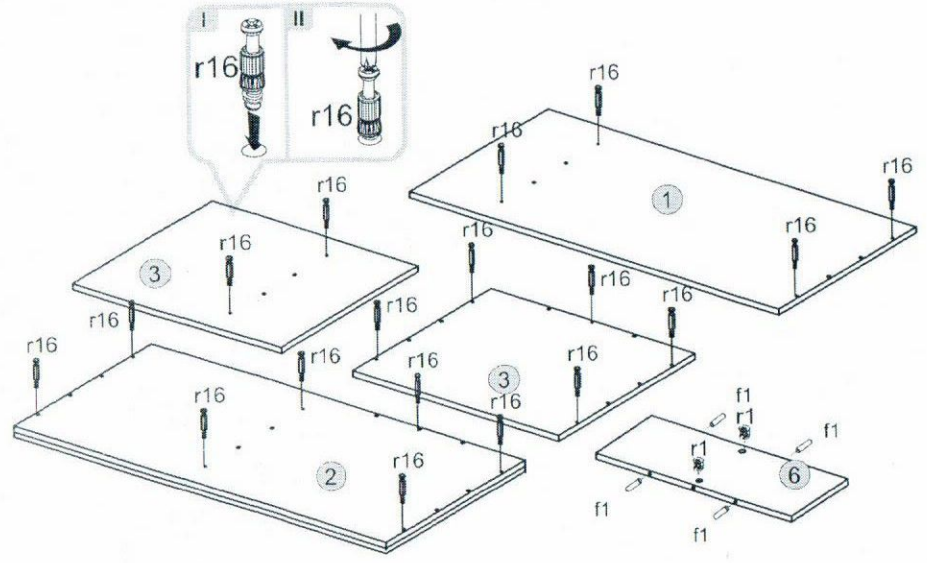

# Instalation manual

SIA

Element symbol	Dimensions				Code	Package
1	1100	550	16	1	SIA.001	1/1
2	1100	550	32	1	SIA.002	1/1
3	608	550	16	1	SIA.003	1/1
4	435	548	16	1	SIA.004	1/1
5	534	502	3	1	SIA.005	1/1
6	225	574	16	1	SIA.006	1/1
7	568	219	16	1	SIA.007	1/1
8	225	548	16	1	SIA.008	1/1
9	225	548	16	1	SIA.009	1/1
10	194	548	16	1	SIA.010	1/1
11	516	150	16	1	SIA.011	1/1
12	500	150	16	1	SIA.012	1/1
13	500	150	16	1	SIA.013	1/1
14	80	859	16	1	SIA.014	1/1

**1****3****2****4**

5

7

6

8