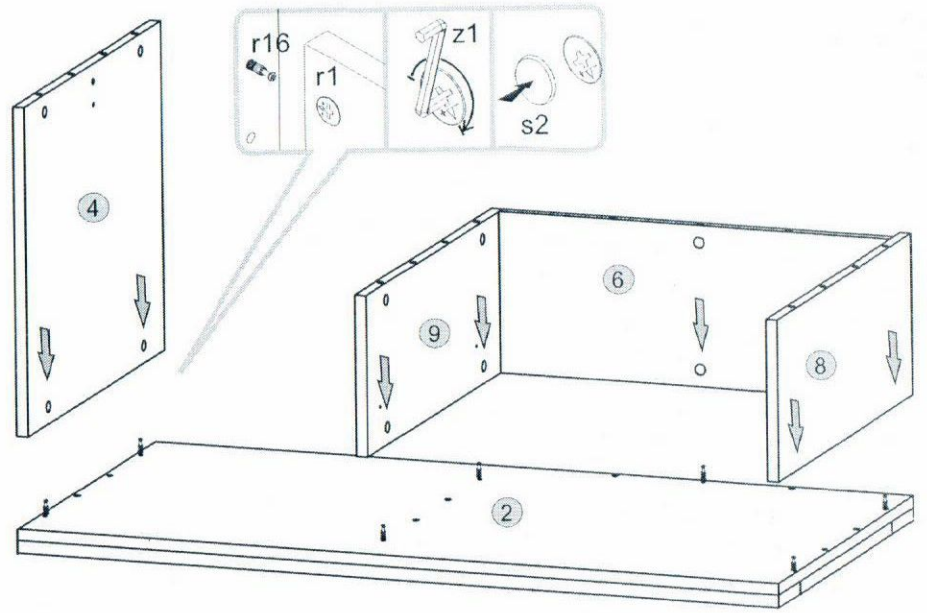

# Instalation manual

SIA

Element symbol	Dimensions				Code	Package
1	1100	550	16	1	SIA.001	1/1
2	1100	550	32	1	SIA.002	1/1
3	608	550	16	1	SIA.003	1/1
4	435	548	16	1	SIA.004	1/1
5	534	502	3	1	SIA.005	1/1
6	225	574	16	1	SIA.006	1/1
7	568	219	16	1	SIA.007	1/1
8	225	548	16	1	SIA.008	1/1
9	225	548	16	1	SIA.009	1/1
10	194	548	16	1	SIA.010	1/1
11	516	150	16	1	SIA.011	1/1
12	500	150	16	1	SIA.012	1/1
13	500	150	16	1	SIA.013	1/1
14	80	859	16	1	SIA.014	1/1

**1****3****2****4**

5

7

6

8