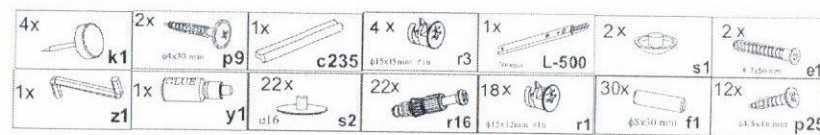

# Instalation manual

SIA

Element symbol	Dimensions				Code	Package
1	1100	550	16	1	SIA.001	1/1
2	1100	550	32	1	SIA.002	1/1
3	608	550	16	1	SIA.003	1/1
4	435	548	16	1	SIA.004	1/1
5	534	502	3	1	SIA.005	1/1
6	225	574	16	1	SIA.006	1/1
7	568	219	16	1	SIA.007	1/1
8	225	548	16	1	SIA.008	1/1
9	225	548	16	1	SIA.009	1/1
10	194	548	16	1	SIA.010	1/1
11	516	150	16	1	SIA.011	1/1
12	500	150	16	1	SIA.012	1/1
13	500	150	16	1	SIA.013	1/1
14	80	859	16	1	SIA.014	1/1

**1****3****2****4**

5

7

6

8