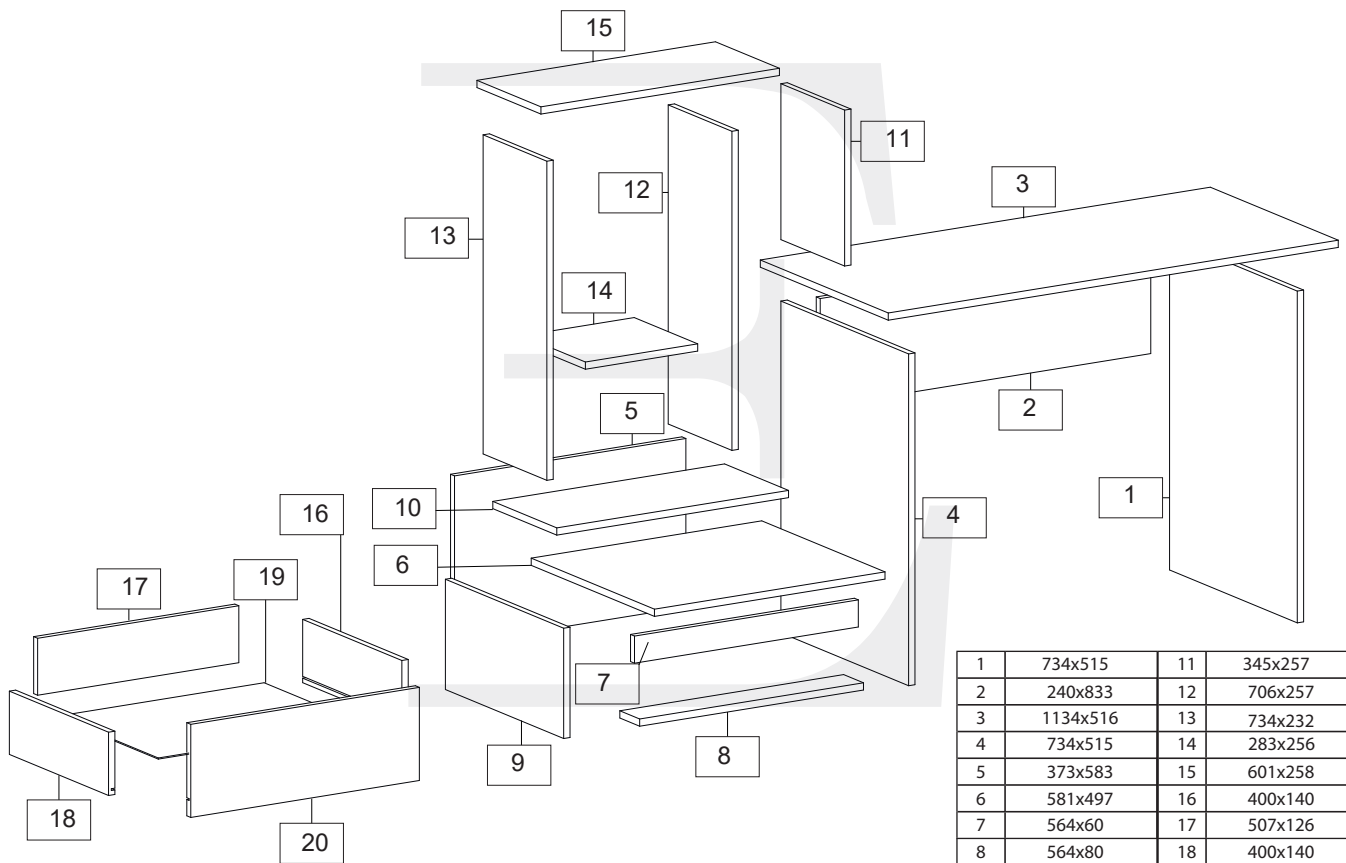

PACA 2

- | | | | |
|----|-----------------------------|----|--------------------------|
| GB | Assembly instructions | D | Installationsanleitung |
| F | Instructions d'installation | IT | Istruzioni di montaggio |
| NL | Montagehandleiding | SE | Monteringsanvisningar |
| SK | Montážny návod | ES | Instrucciones de montaje |

1	734x515	11	345x257
2	240x833	12	706x257
3	1134x516	13	734x232
4	734x515	14	283x256
5	373x583	15	601x258
6	581x497	16	400x140
7	564x60	17	507x126
8	564x80	18	400x140
9	869x268	19	521x407
10	584x258	20	576x206

9

10

11

12

13

14

15

16

17

18

19

20

21

22

23

24