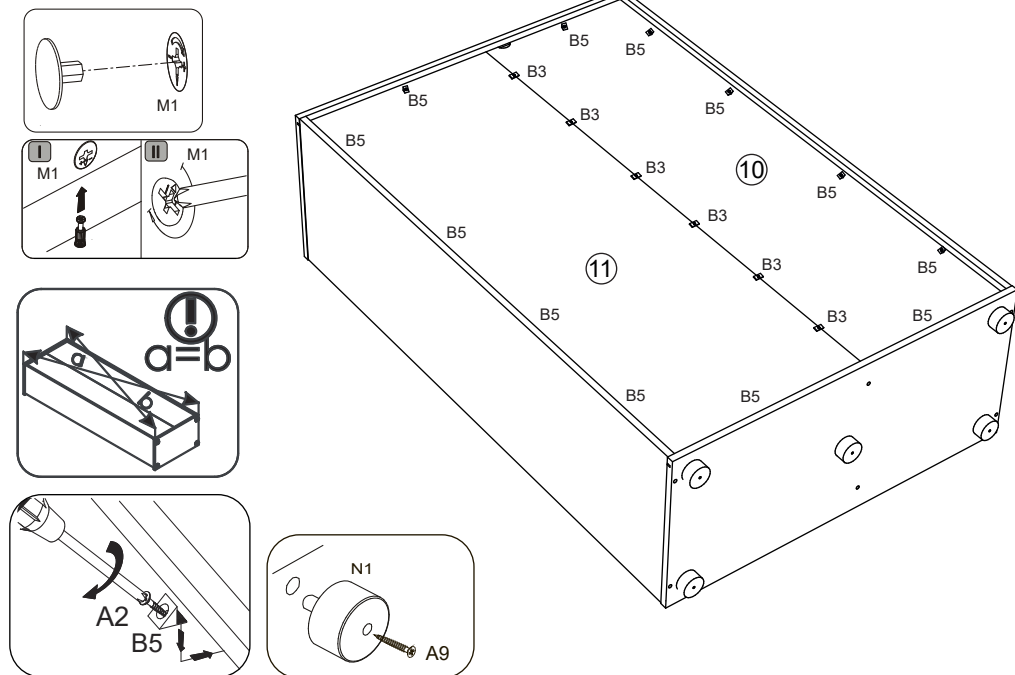

4

5

MITIANO M3

- PL** Instrukcja montażu
- GB** Assembly instructions
- ES** Instrucciones de instalación
- FR** Instructions de montage
- CZ** Montážní návod
- D** Montageanleitung
- HU** Összeszerelési útmutató
- SK** Montážny návod
- RU** Инструкции по монтажу
- IT** Istruzioni di montaggio
- RO** Instrucțiuni de asamblare
- TR** Montaj talimatı
- NL** Handleiding voor de montage
- UA** Інструкція монтажу

→ ↑ ↗
900x1400x400

1	1343x380x16
2	376x362x16
3	476x362x16
4	376x362x16
5	476x362x16
6	902x401x16
7	902x401x16
8	1343x400x16
9	1343x400x16
10	1357x391x2,5
11	1357x491x2,5
12	375x370x16
13	475x370x16
14	460x370x16
15	460x370x16
16	460x470x16

6x B3	4x N1	1x K4	1x D1 φ 8 x50 mm	1x D2 φ5x50 mm	1x R1	4x K2	
20x K1	22x T1 #29,5	22x M1 F15mm	22x A2 3x16	14x B5	12x A12 6,3x13	22x Z6	10x A3 4x16
2x K3 6,4x50	6x A10 4x25mm	12x B1	12x A4 3,5x16	6x Z5	6x W4	1x Z1	5x A9 4x25mm