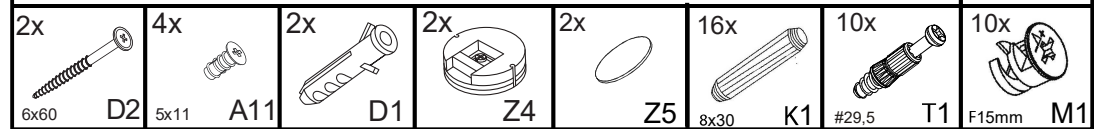

4

MITIANO M2

- PL** Instrukcja montażu
- GB** Assembly instructions
- ES** Instrucciones de instalación
- FR** Instructions de montage
- CZ** Montážní návod
- D** Montageanleitung
- HU** Összeszerelési útmutató
- SK** Montážny návod
- RU** Инструкции по монтажу
- IT** Istruzioni di montaggio
- RO** Instrucțiuni de asamblare
- TR** Montaj talimatı
- NL** Handleiding voor de montage
- UA** Інструкція монтажу

→ ↑ ↗
1300x250x220

1	218x219x16
2	218x219x16
3	1082x220x16
4	1082x220x16
5	830x218x16

1

2

3