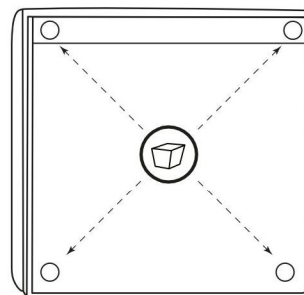

1

2

Ľavá / Left

Nohy (N) = x8ks
Legs (N) = x8ks

Pravá / Right

NÁRADIE / TOOLS

x1

SPOJOVACIE PRVKY / HARDWARE

Ax8

Bx4

Cx8

Dx8

Ex8

x8

Nx8

ČAS / TIME MONTÁŽ / INSTALLATION