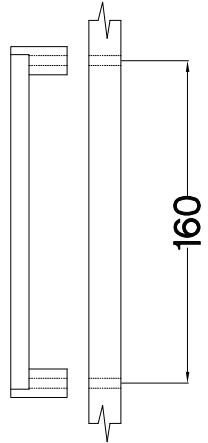

80 G-90 2F
FRONT

Ersatzteil Nummer	Dimension
KUH.70955 x2	896x396x19

M4x27mm	
	
S	U8
2	4

ISM-KUH-01691

1

2

+35/0mm HG 4	+3.5x13mm P5 8
--------------------	----------------------

3

	M4x27mm
S	U8
2	4