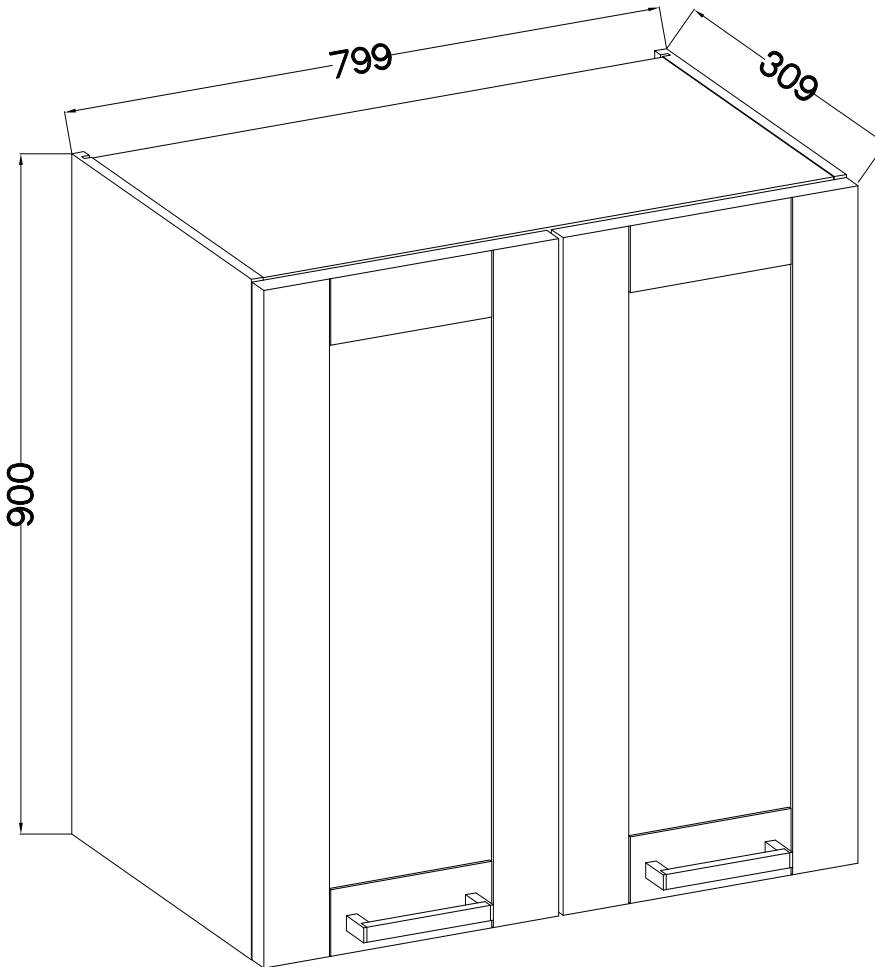

80 G-90 2F
FRONT

Ersatzteil Nummer	Dimension
KUH.70955 x2	896x396x19

M4x27mm	
	
S	U8
2	4

ISM-KUH-01691

1

2

+35/0mm HG 4	+3.5x13mm P5 8
--------------------	----------------------

3

	M4x27mm
S	U8
2	4