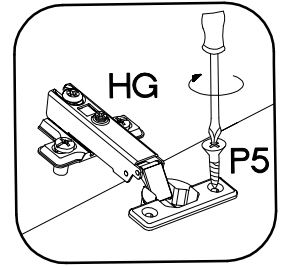

80 G-90 2F
FRONT

Ersatzteil Nummer	Dimension
KUH.70955 x2	896x396x19

M4x27mm	
	
S	U8
2	4

ISM-KUH-01691

1

2

+35/0mm HG 4	+3.5x13mm P5 8
--------------------	----------------------

3

	M4x27mm
S	U8
2	4