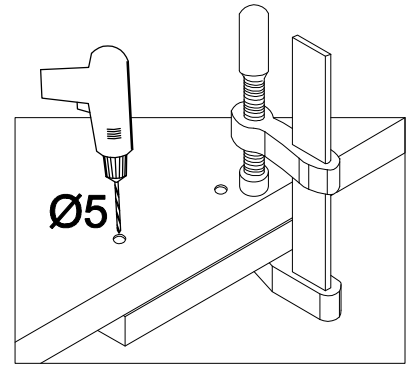

80 G-90 2F
FRONT

Ersatzteil Nummer	Dimension
KUH.70955 x2	896x396x19

M4x27mm	
	
S	U8
2	4

ISM-KUH-01691

1

2

+35/0mm HG 4	+3.5x13mm P5 8
--------------------	----------------------

3

	M4x27mm
S	U8
2	4