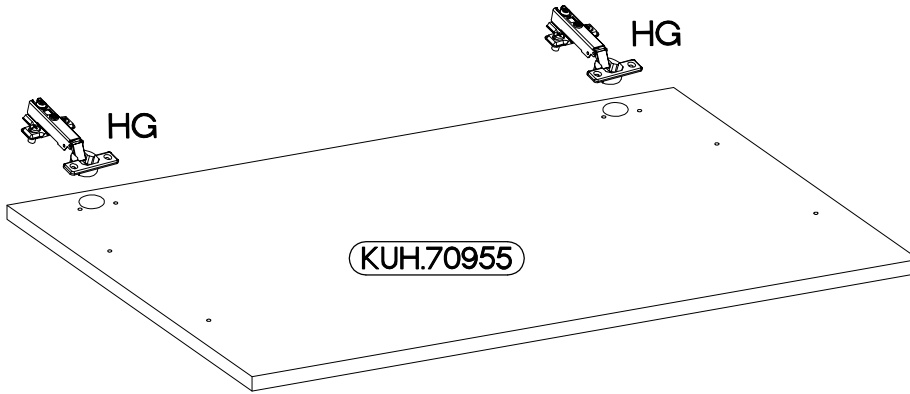

80 G-90 2F
FRONT

Ersatzteil Nummer	Dimension
KUH.70955 x2	896x396x19

M4x27mm	
	
S	U8
2	4

ISM-KUH-01691

1

2

+35/0mm HG 4	+3.5x13mm P5 8
--------------------	----------------------

3

	M4x27mm
S	U8
2	4