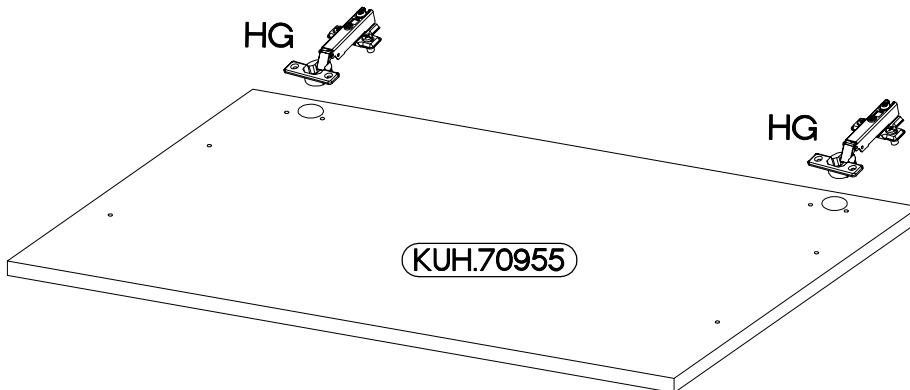

80 G-90 2F
FRONT

Ersatzteil Nummer	Dimension
KUH.70955 x2	896x396x19

M4x27mm	
	
S	U8
2	4

ISM-KUH-01691

1

2

+35/0mm HG 4	+3.5x13mm P5 8
--------------------	----------------------

3

	M4x27mm
S	U8
2	4