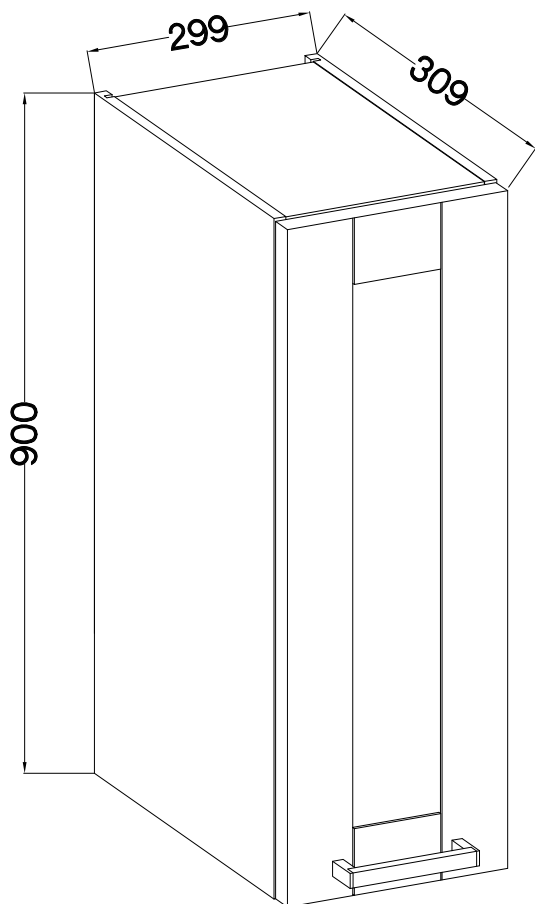

30 G-90 1F  
FRONT

Ersatzteil Nummer	Dimension
KUH.70956	896x296x19

M4x27mm	
	
S	U8
1	2

ISM-KUH-01667

1

LEFT

RIGHT

KUH.70956

KUH.70956

2

 HG	 P5
2	4

M4x27mm	
	
S	U8
1	2