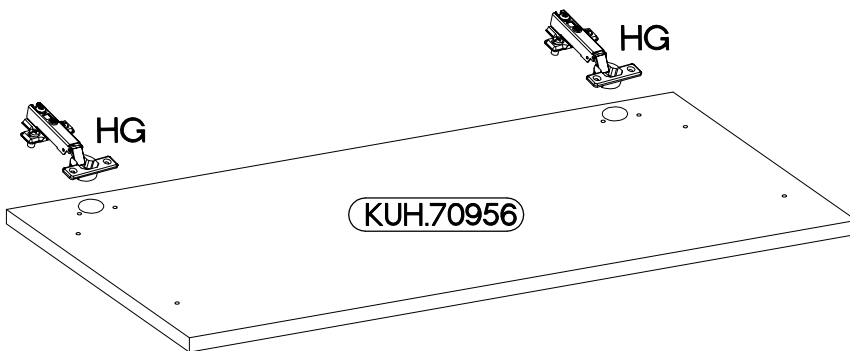

30 G-90 1F  
FRONT

Ersatzteil Nummer	Dimension
KUH.70956	896x296x19

M4x27mm	
	
S	U8
1	2

ISM-KUH-01667

1

LEFT

RIGHT

KUH.70956

KUH.70956

2

 HG	 P5
2	4

M4x27mm	
	
S	U8
1	2