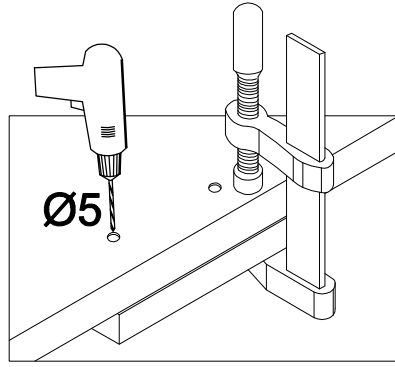

15 D CARGO BB
FRONT

Ersatzteil Nummer	Dimension
KUH.70980	713x146x19

M4x22mm	
	
S	U
1	2

1

2