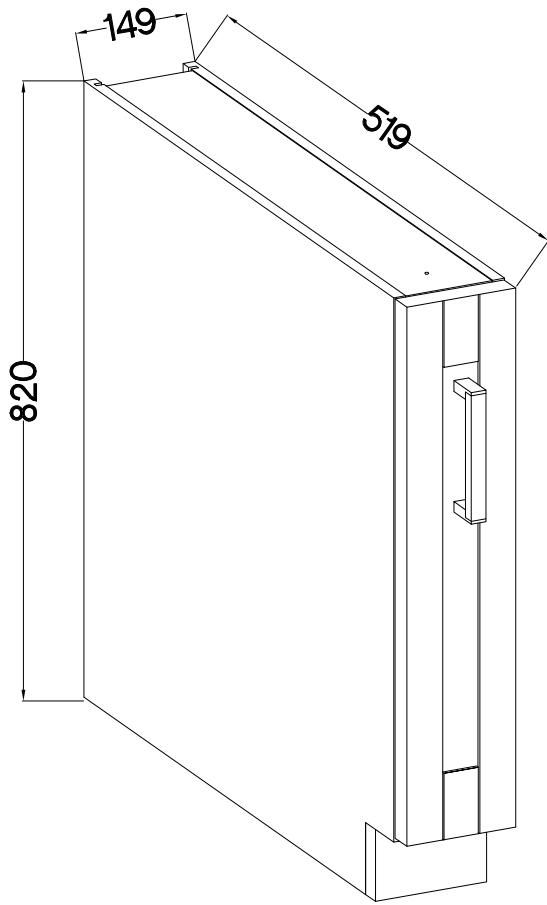

15 D CARGO BB
FRONT

Ersatzteil Nummer	Dimension
KUH.70980	713x146x19

M4x22mm	
	
S	U
1	2

1

2