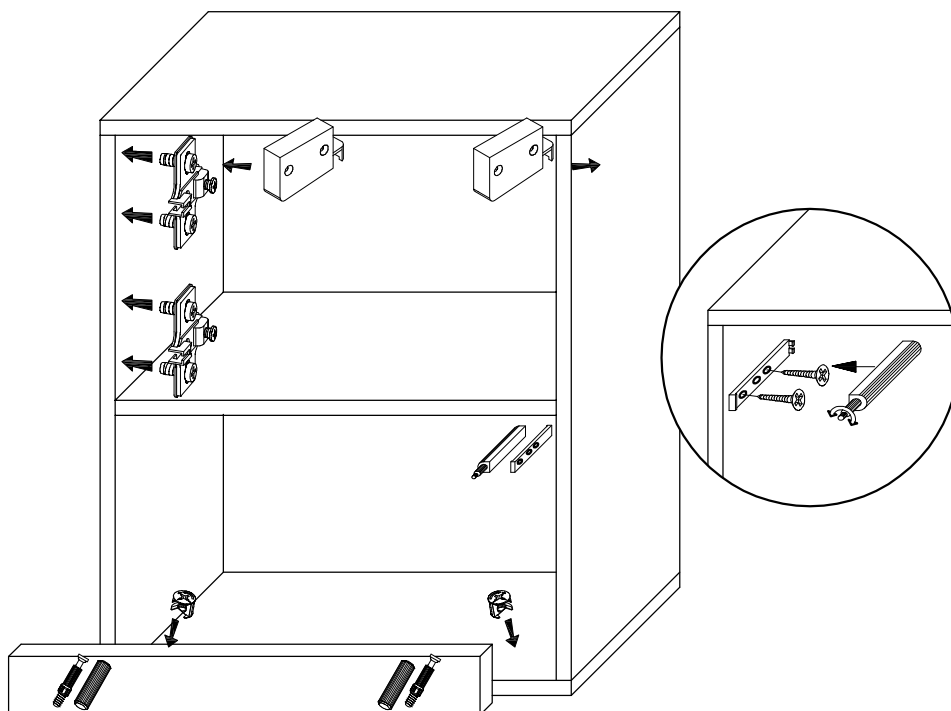

RAHA Vitrína

								
TM	MM	ZM	8x30	ZR	PZ	W4x16	ODB	W3x16
14	14	14	10	2	2	4	1	2
								
ZA	W4x30	K10x50	STB	KLEJ				
2	4	4	6	1				

1

2

3

4

5

240 min