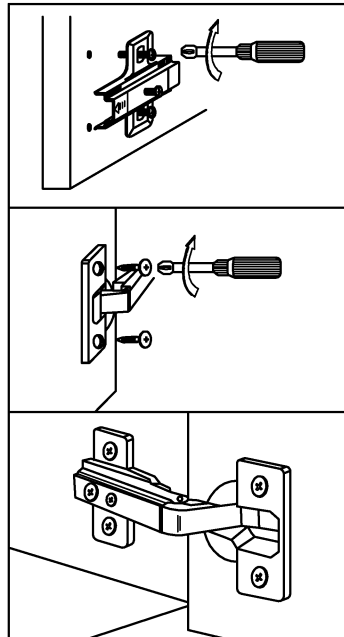

RAHA Vitrína

								
TM	MM	ZM	8x30	ZR	PZ	W4x16	ODB	W3x16
14	14	14	10	2	2	4	1	2
								
ZA	W4x30	K10x50	STB	KLEJ				
2	4	4	6	1				

1

2

3

4

5

240 min