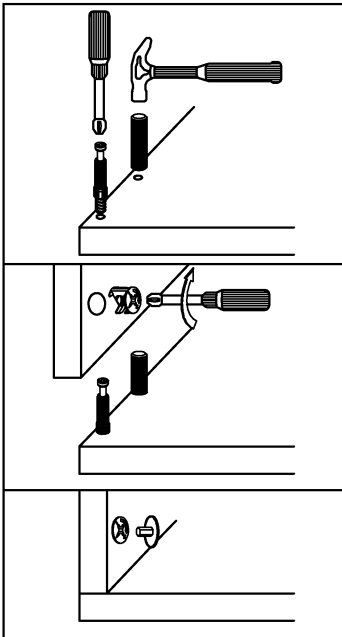

RAHA Vitrína

								
TM	MM	ZM	8x30	ZR	PZ	W4x16	ODB	W3x16
14	14	14	10	2	2	4	1	2
								
ZA	W4x30	K10x50	STB	KLEJ				
2	4	4	6	1				

1

2

3

4

5

240 min