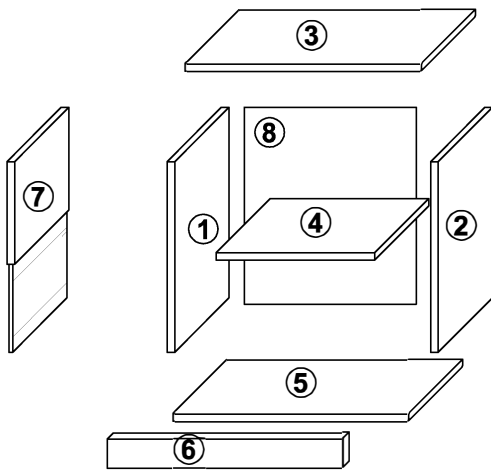

RAHA Vitrína

								
TM	MM	ZM	8x30	ZR	PZ	W4x16	ODB	W3x16
14	14	14	10	2	2	4	1	2
								
ZA	W4x30	K10x50	STB	KLEJ				
2	4	4	6	1				

1

2

3

4

5

240 min