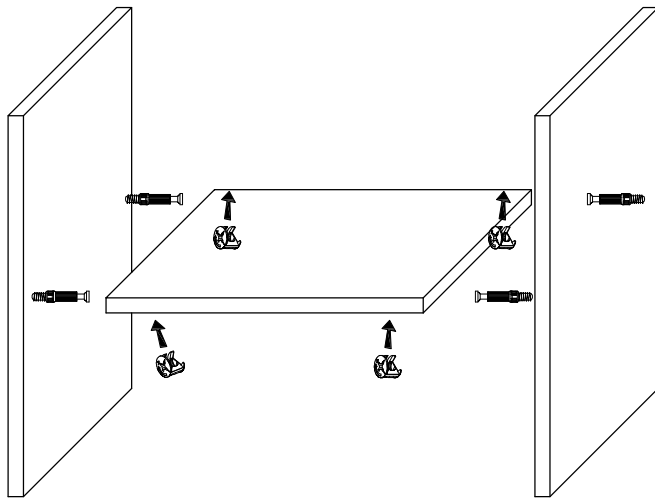

RAHA Vitrína

								
TM	MM	ZM	8x30	ZR	PZ	W4x16	ODB	W3x16
14	14	14	10	2	2	4	1	2
								
ZA	W4x30	K10x50	STB	KLEJ				
2	4	4	6	1				

1

2

3

4

5

240 min