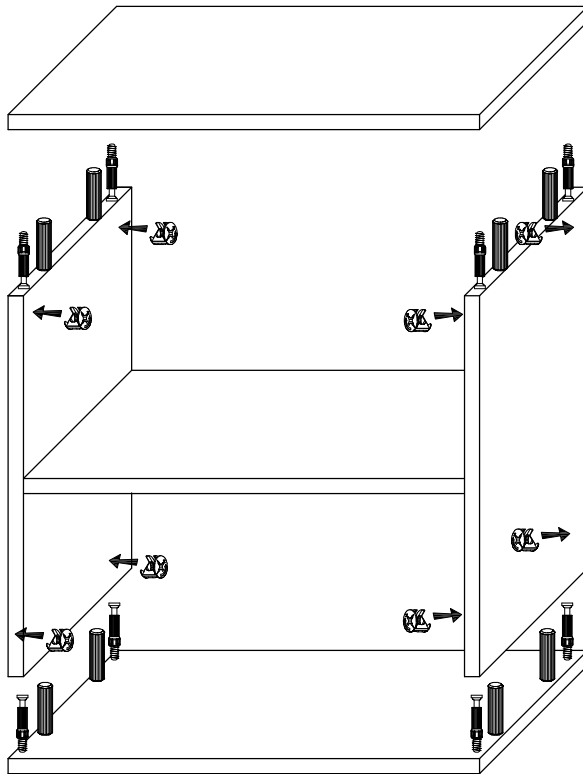

RAHA Vitrína

								
TM	MM	ZM	8x30	ZR	PZ	W4x16	ODB	W3x16
14	14	14	10	2	2	4	1	2
								
ZA	W4x30	K10x50	STB	KLEJ				
2	4	4	6	1				

1

2

3

4

5

240 min