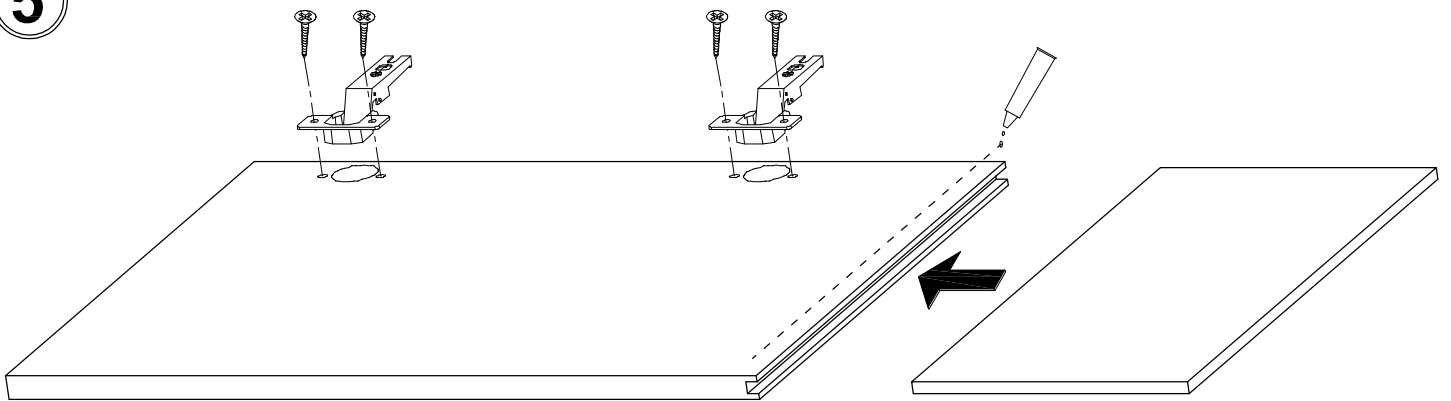

RAHA Vitrína

								
TM	MM	ZM	8x30	ZR	PZ	W4x16	ODB	W3x16
14	14	14	10	2	2	4	1	2
								
ZA	W4x30	K10x50	STB	KLEJ				
2	4	4	6	1				

1

2

3

4

5

240 min