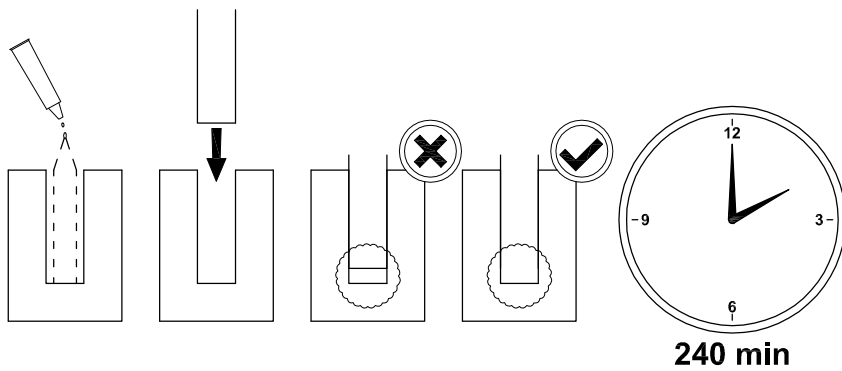

RAHA Vitrína

								
TM	MM	ZM	8x30	ZR	PZ	W4x16	ODB	W3x16
14	14	14	10	2	2	4	1	2
								
ZA	W4x30	K10x50	STB	KLEJ				
2	4	4	6	1				

1

2

3

4

5

240 min