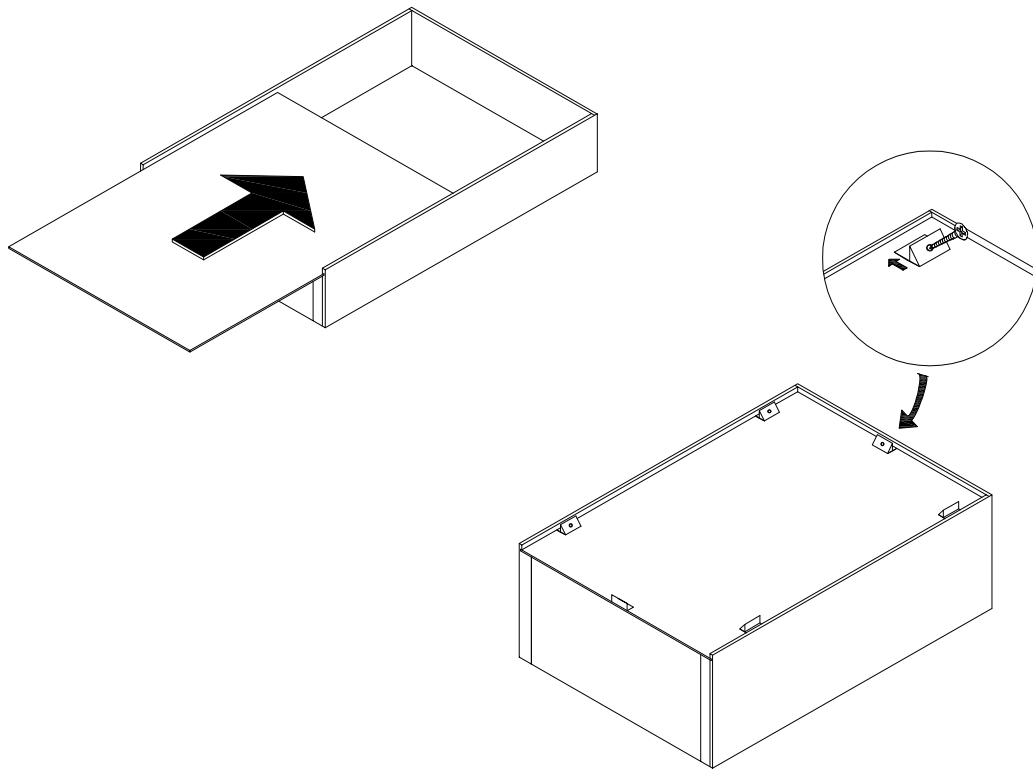

RAHA Vitrína

								
TM	MM	ZM	8x30	ZR	PZ	W4x16	ODB	W3x16
14	14	14	10	2	2	4	1	2
								
ZA	W4x30	K10x50	STB	KLEJ				
2	4	4	6	1				

1

2

3

4

5

240 min