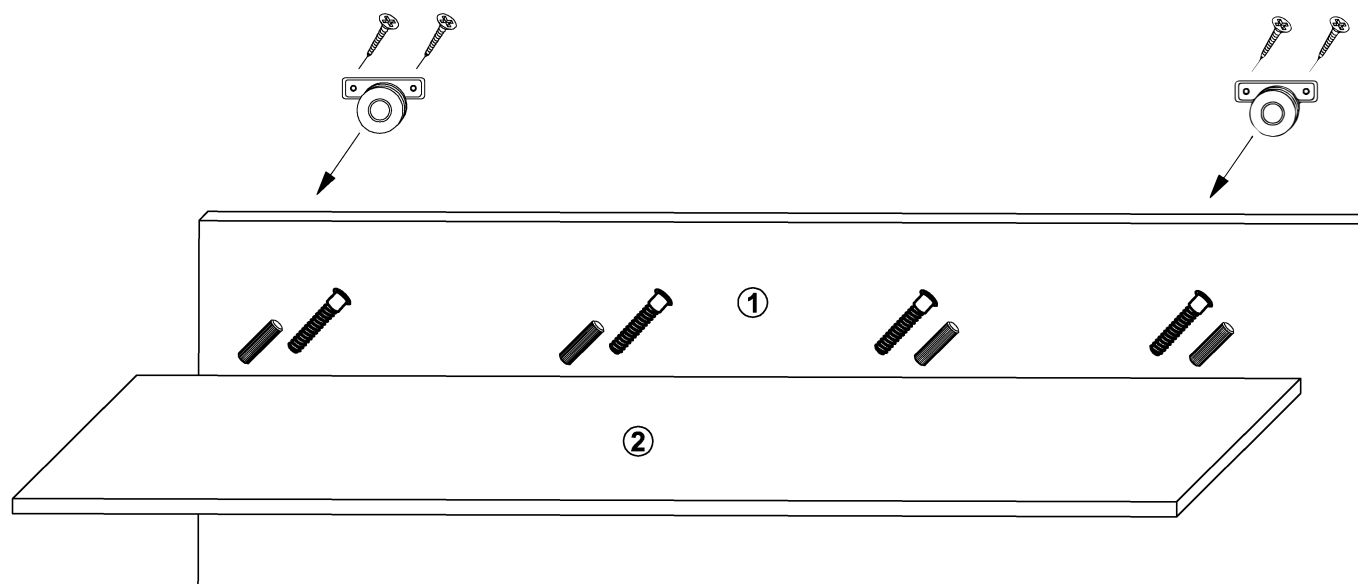

RAHA Nástenná polica

					
KF50	KZ	8x45	ZMS	W5x10	K8x40
4	1	4	2	4	2