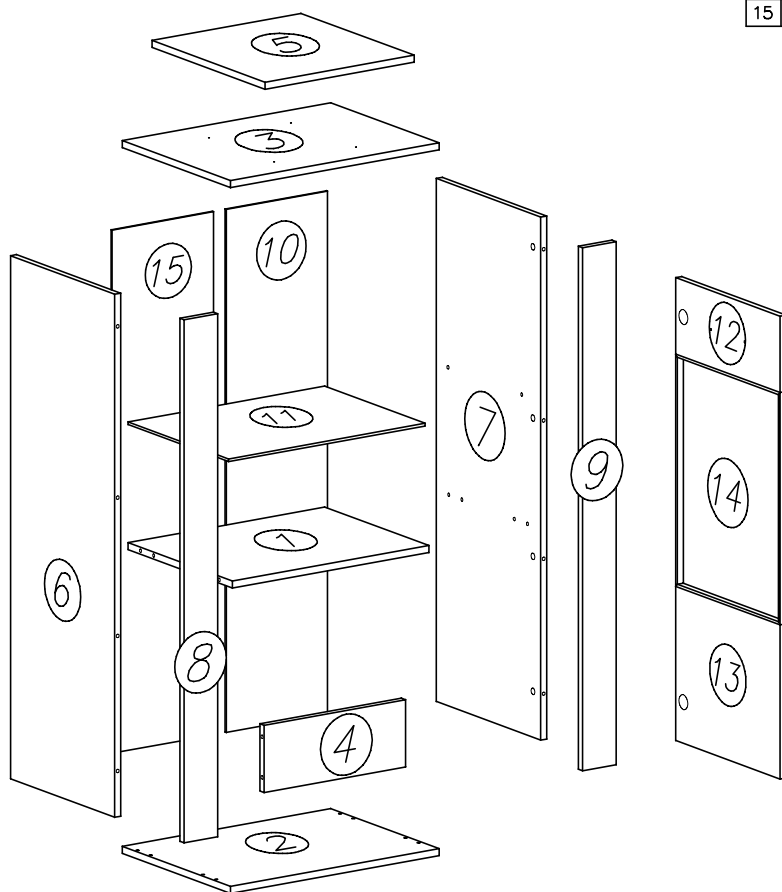

PRZED ROZPOCZĘCIEM MONTAŻU ZAPOZNAĆ SIĘ Z INSTRUKCJĄ

Narzędzia niezbędne do montażu (nie dostarczane przez producenta)

08

Nr	Nazwa elementu	Dł [mm]	Szer [mm]	Gr [mm]	Ilość	Kod	Paczka
1	wieniec	527	397	16	1		
2	blat dolny	560	416	16	1		
3	blat górny	560	416	16	1		
4	poprzeczka dolna	380	153	16	1		
5	nakładka blatu górnego	434	400	16	1		
6	bok lewy	1193	400	16	1		
7	bok prawy	1193	400	16	1		
8	listwa lewa	1193	90	16	1		
9	listwa prawa	1193	90	16	1		
10	HDF ściana tylna	1214	273	2,5	1		
11	półka szklana	525	385	6	1		
12	drzwi górne ramki	174	400	16	1		
13	drzwi dolne ramki	351	400	16	1		
14	drzwi szklane	528	399	20	1		
15	HDF ściana tylna	1214	273	2,5	1		

## 08

Nr	Nazwa elementu	Dł [mm]	Szer [mm]	Gr [mm]	Ilość	Kod	Paczka
1	wieniec	527	397	16	1		
2	blat dolny	560	416	16	1		
3	blat górny	560	416	16	1		
4	poprzeczka dolna	380	153	16	1		
5	nakładka blatu górnego	434	400	16	1		
6	bok lewy	1193	400	16	1		
7	bok prawy	1193	400	16	1		
8	listwa lewa	1193	90	16	1		
9	listwa prawa	1193	90	16	1		
10	HDF ściana tylna	1214	273	2,5	1		
11	półka szklana	525	385	6	1		
12	drzwi górne ramki	174	400	16	1		
13	drzwi dolne ramki	351	400	16	1		
14	drzwi szklane	528	399	20	1		
15	HDF ściana tylna	1214	273	2,5	1		