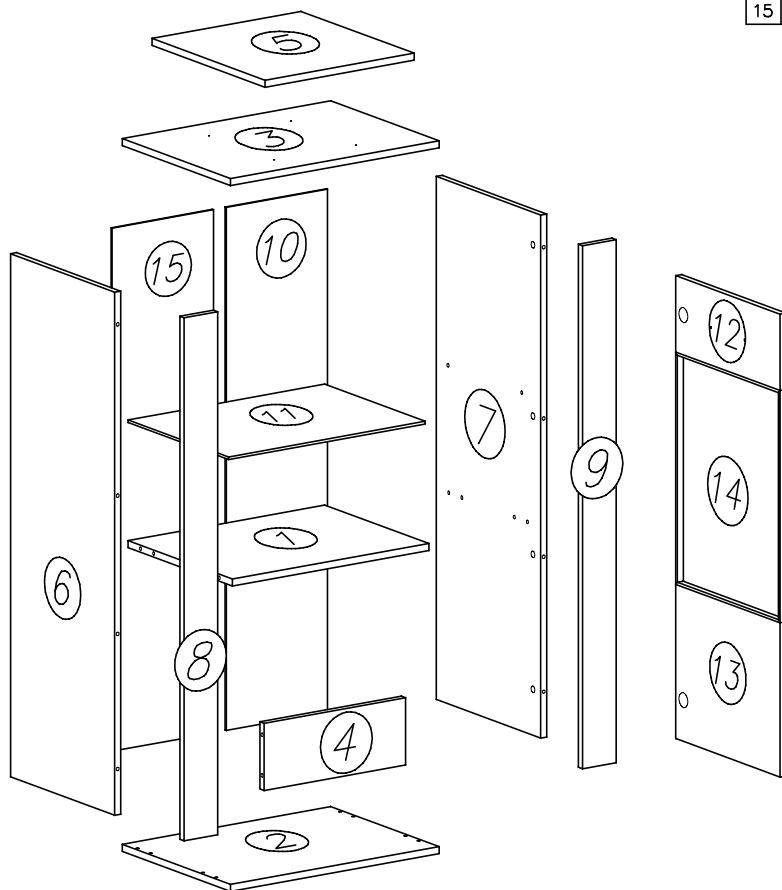

PRZED ROZPOCZĘCIEM MONTAŻU ZAPOZNAĆ SIĘ Z INSTRUKCJĄ

Narzędzia niezbędne do montażu (nie dostarczane przez producenta)

08

Nr	Nazwa elementu	Dł [mm]	Szer [mm]	Gr [mm]	Ilość	Kod	Paczka
1	wieniec	527	397	16	1		
2	blat dolny	560	416	16	1		
3	blat górny	560	416	16	1		
4	poprzeczka dolna	380	153	16	1		
5	nakładka blatu górnego	434	400	16	1		
6	bok lewy	1193	400	16	1		
7	bok prawy	1193	400	16	1		
8	listwa lewa	1193	90	16	1		
9	listwa prawa	1193	90	16	1		
10	HDF ściana tylna	1214	273	2,5	1		
11	półka szklana	525	385	6	1		
12	drzwi górne ramki	174	400	16	1		
13	drzwi dolne ramki	351	400	16	1		
14	drzwi szklane	528	399	20	1		
15	HDF ściana tylna	1214	273	2,5	1		

## 08

Nr	Nazwa elementu	Dł [mm]	Szer [mm]	Gr [mm]	Ilość	Kod	Paczka
1	wieniec	527	397	16	1		
2	blat dolny	560	416	16	1		
3	blat górny	560	416	16	1		
4	poprzeczka dolna	380	153	16	1		
5	nakładka blatu górnego	434	400	16	1		
6	bok lewy	1193	400	16	1		
7	bok prawy	1193	400	16	1		
8	listwa lewa	1193	90	16	1		
9	listwa prawa	1193	90	16	1		
10	HDF ściana tylna	1214	273	2,5	1		
11	półka szklana	525	385	6	1		
12	drzwi górne ramki	174	400	16	1		
13	drzwi dolne ramki	351	400	16	1		
14	drzwi szklane	528	399	20	1		
15	HDF ściana tylna	1214	273	2,5	1		