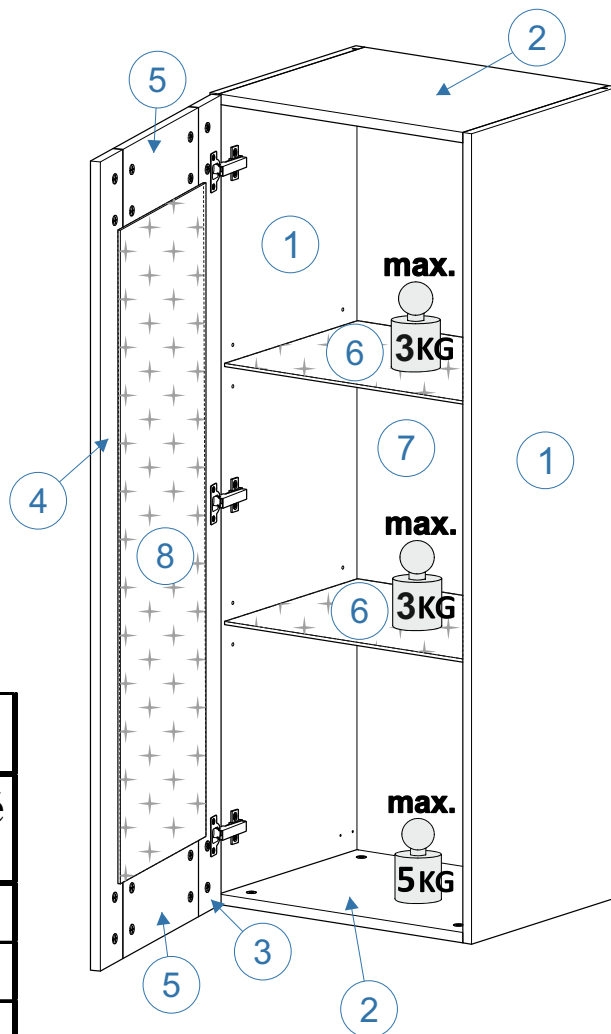

## Komponenty

| Č. komp.          | Dĺžka | Šírka | Množstvo | Detailné číslo |
|-------------------|-------|-------|----------|----------------|
| 1/1               | 1250  | 382   | 2        | 1              |
|                   | 448   | 382   | 2        | 2              |
|                   | 1248  | 90    | 1        | 3              |
|                   | 1248  | 90    | 1        | 4              |
|                   | 302   | 140   | 2        | 5              |
|                   | 446   | 348   | 2        | 6              |
|                   | 1234  | 464   | 1        | 7              |
|                   | 1008  | 342   | 1        | 8              |
| <b>Komponenty</b> |       |       |          |                |

## Všeobecný prehľad komponentov

|         |         |        |        |         |         |               |
|---------|---------|--------|--------|---------|---------|---------------|
|         |         |        |        |         |         |               |
| A - 12  | B - 8   | B1 - 8 | C - 24 | D1 - 16 | D2 - 8  | I - 1         |
|         |         |        |        |         |         |               |
| S1 - 18 | S2 - 14 | S3 - 4 | SW - 4 | W - 4   | CD - 2  | CH - 1        |
|         |         |        |        |         |         | 1x<br>L=850mm |
| HF - 3  | SH - 6  | TG - 8 | R - 14 | M - 3   | TR - 12 |               |

# Model: Montona vitrina

1

|        |       |        |        |        |        |        |        |
|--------|-------|--------|--------|--------|--------|--------|--------|
|        |       |        |        |        |        |        |        |
| A - 12 | B - 8 | B1 - 8 | C - 24 | HF - 3 | S1 - 6 | CD - 2 | S3 - 4 |

# Model: Montona vitrina

3

4

6

5

7