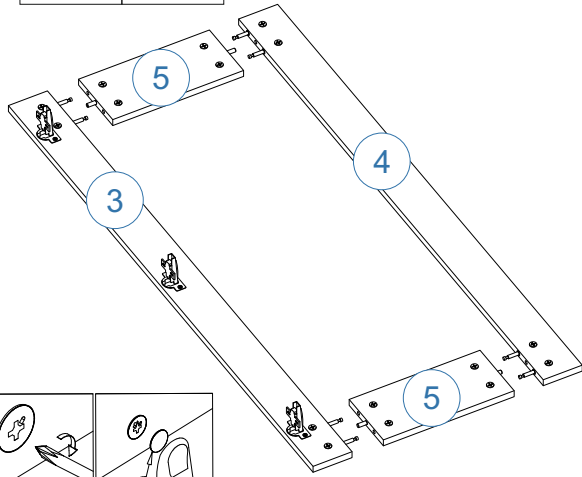

Model: Montona vitrina

3