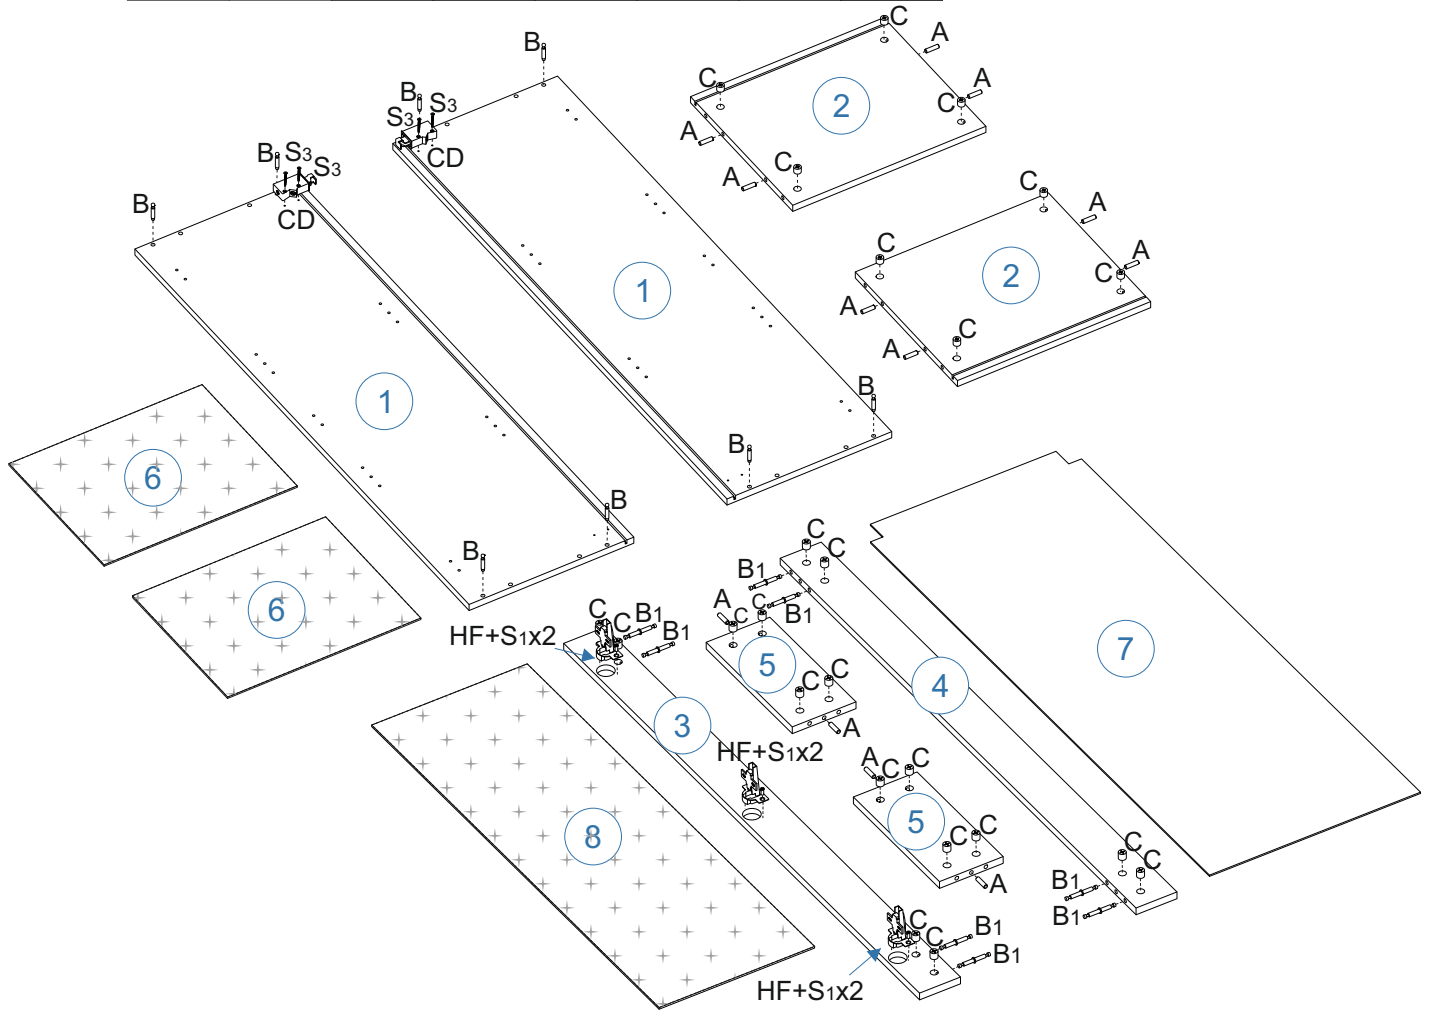

## Komponenty

| Č. komp.          | Dĺžka | Šírka | Množstvo | Detailné číslo |
|-------------------|-------|-------|----------|----------------|
| 1/1               | 1250  | 382   | 2        | 1              |
|                   | 448   | 382   | 2        | 2              |
|                   | 1248  | 90    | 1        | 3              |
|                   | 1248  | 90    | 1        | 4              |
|                   | 302   | 140   | 2        | 5              |
|                   | 446   | 348   | 2        | 6              |
|                   | 1234  | 464   | 1        | 7              |
|                   | 1008  | 342   | 1        | 8              |
| <b>Komponenty</b> |       |       |          |                |

## Všeobecný prehľad komponentov

|         |         |        |        |         |         |               |
|---------|---------|--------|--------|---------|---------|---------------|
|         |         |        |        |         |         |               |
| A - 12  | B - 8   | B1 - 8 | C - 24 | D1 - 16 | D2 - 8  | I - 1         |
|         |         |        |        |         |         |               |
| S1 - 18 | S2 - 14 | S3 - 4 | SW - 4 | W - 4   | CD - 2  | CH - 1        |
|         |         |        |        |         |         | 1x<br>L=850mm |
| HF - 3  | SH - 6  | TG - 8 | R - 14 | M - 3   | TR - 12 |               |

# Model: Montona vitrina

1

|        |       |        |        |        |        |        |        |
|--------|-------|--------|--------|--------|--------|--------|--------|
|        |       |        |        |        |        |        |        |
| A - 12 | B - 8 | B1 - 8 | C - 24 | HF - 3 | S1 - 6 | CD - 2 | S3 - 4 |

# Model: Montona vitrina

3

4

6

5

7