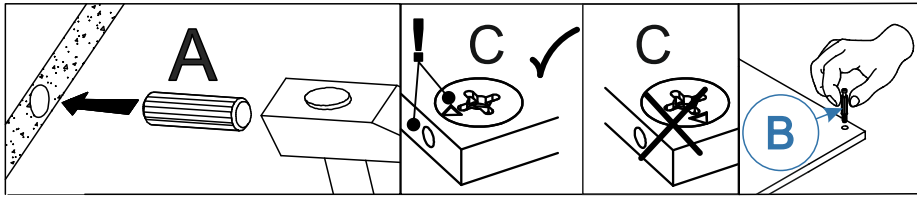

Model: Montona skrinka

Komponenty

Č. komp.	Dĺžka	Šírka	Množstvo	Detailné číslo
1/1	1250	382	2	1
	448	382	2	2
	1248	90	1	3
	1248	90	1	4
	1248	302	1	5
	448	356	2	6
	1234	464	1	7
Komponenty				

Všeobecný prehľad komponentov

A - 16	B - 8	B1 - 8	C - 24	D1 - 16	D2 - 8	I - 1
S1 - 6	S2 - 14	S3 - 4	SW - 4	W - 4	CD - 2	CH - 1
HF - 3	SH - 6	T - 8	R - 14	M - 3		

Model: Montona skrinka

1

							
A - 16	B - 8	B1 - 8	C - 24	HF - 3	S1 - 6	CD - 2	S3 - 4