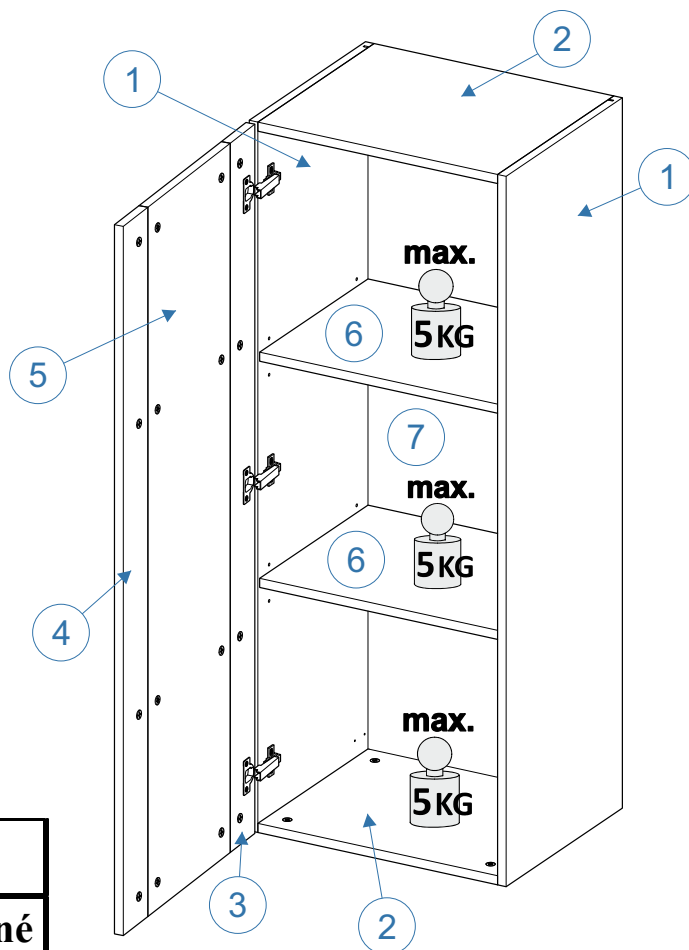

Model: Montona skrinka

Komponenty

Č. komp.	Dĺžka	Šírka	Množstvo	Detailné číslo
1/1	1250	382	2	1
	448	382	2	2
	1248	90	1	3
	1248	90	1	4
	1248	302	1	5
	448	356	2	6
	1234	464	1	7
Komponenty				

Všeobecný prehľad komponentov

A - 16	B - 8	B1 - 8	C - 24	D1 - 16	D2 - 8	I - 1
S1 - 6	S2 - 14	S3 - 4	SW - 4	W - 4	CD - 2	CH - 1
HF - 3	SH - 6	T - 8	R - 14	M - 3		

Model: Montona skrinka

1

							
A - 16	B - 8	B1 - 8	C - 24	HF - 3	S1 - 6	CD - 2	S3 - 4

2

D1 - 8

Model: Montona skrinka

3

D1 - 8 D2 - 8

4

T - 8 SH - 6

5