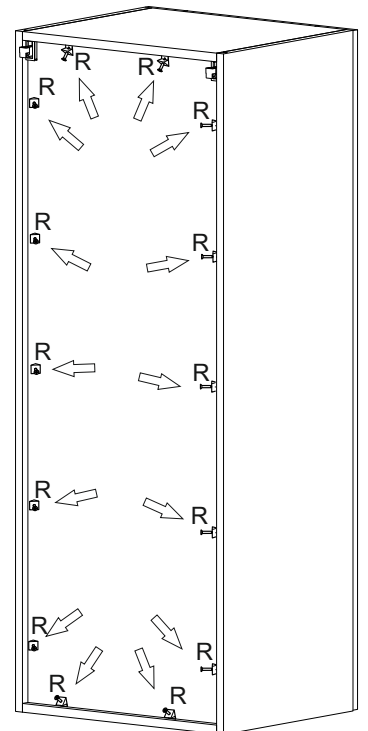

6

R - 14   3,5x20
S2 - 14