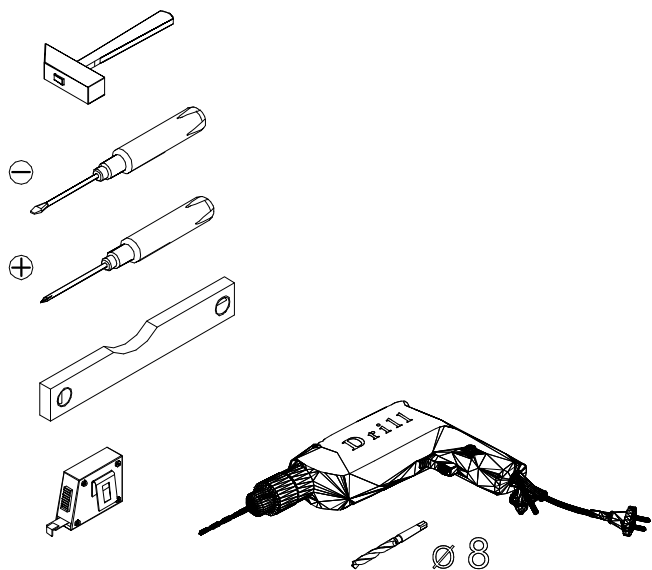

Model: Montona skrinka

Komponenty

Č. komp.	Dĺžka	Šírka	Množstvo	Detailné číslo
1/1	1250	382	2	1
	448	382	2	2
	1248	90	1	3
	1248	90	1	4
	1248	302	1	5
	448	356	2	6
	1234	464	1	7
Komponenty				

Všeobecný prehľad komponentov

A - 16	B - 8	B1 - 8	C - 24	D1 - 16	D2 - 8	I - 1
S1 - 6	S2 - 14	S3 - 4	SW - 4	W - 4	CD - 2	CH - 1
HF - 3	SH - 6	T - 8	R - 14	M - 3		

Model: Montona skrinka

1

							
A - 16	B - 8	B1 - 8	C - 24	HF - 3	S1 - 6	CD - 2	S3 - 4