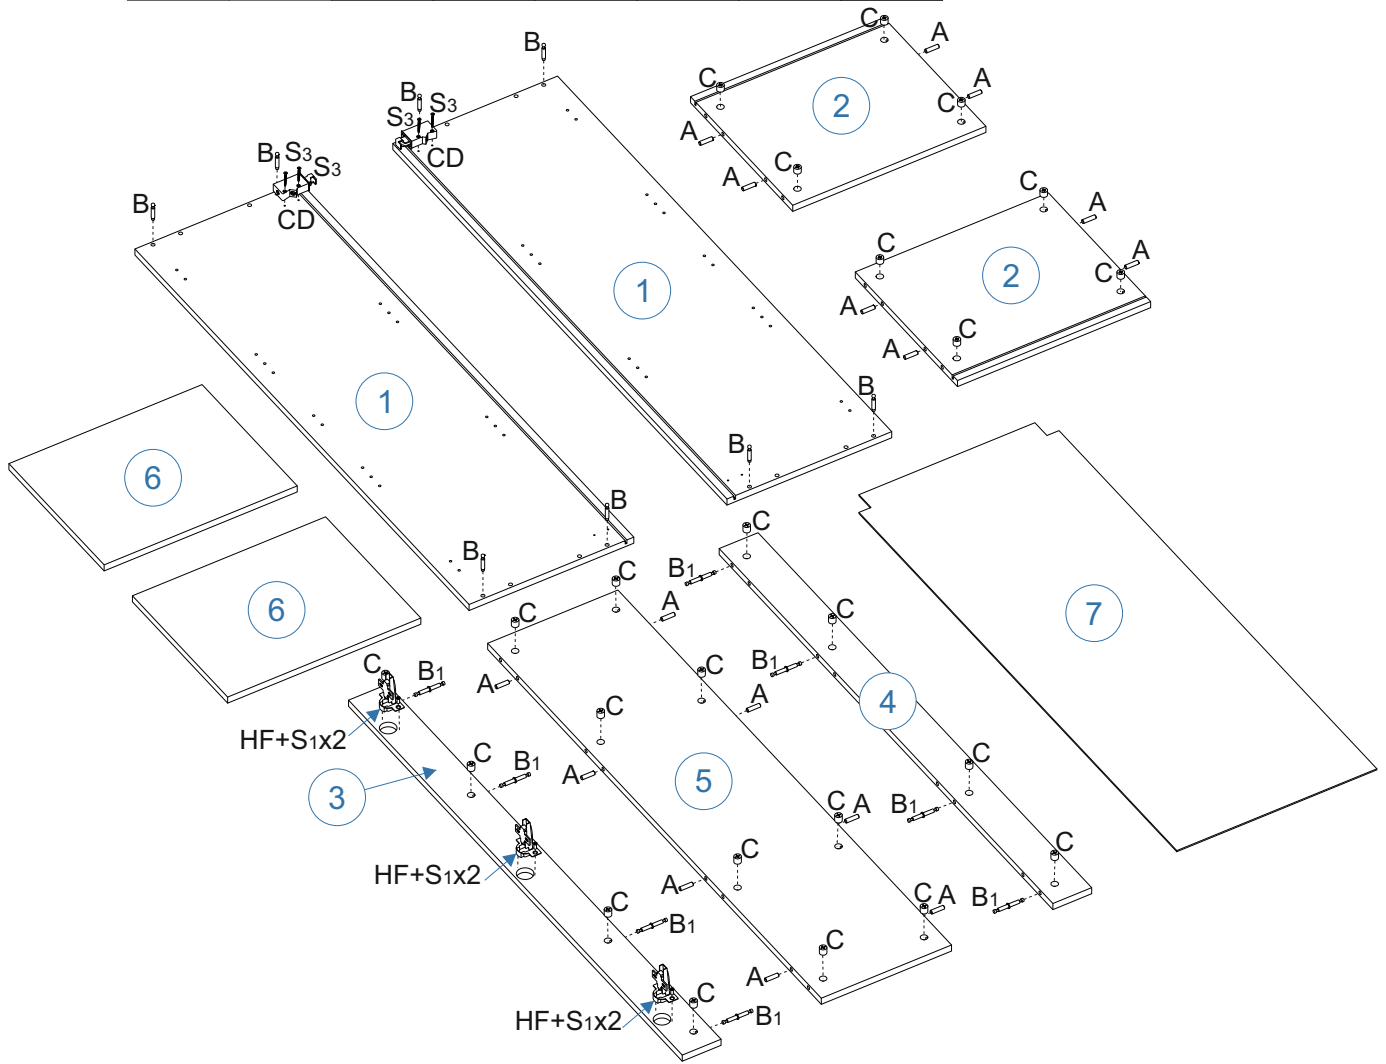

Model: Montona skrinka

Komponenty

Č. komp.	Dĺžka	Šírka	Množstvo	Detailné číslo
1/1	1250	382	2	1
	448	382	2	2
	1248	90	1	3
	1248	90	1	4
	1248	302	1	5
	448	356	2	6
	1234	464	1	7
Komponenty				

Všeobecný prehľad komponentov

A - 16	B - 8	B1 - 8	C - 24	D1 - 16	D2 - 8	I - 1
S1 - 6	S2 - 14	S3 - 4	SW - 4	W - 4	CD - 2	CH - 1
HF - 3	SH - 6	T - 8	R - 14	M - 3		

Model: Montona skrinka

1

							
A - 16	B - 8	B1 - 8	C - 24	HF - 3	S1 - 6	CD - 2	S3 - 4

2

D1 - 8

Model: Montona skrinka

3

D1 - 8 D2 - 8

4

T - 8 SH - 6

5

M - 3

6

R - 14 3,5x20
S2 - 14

Model: Montona skrinka

7