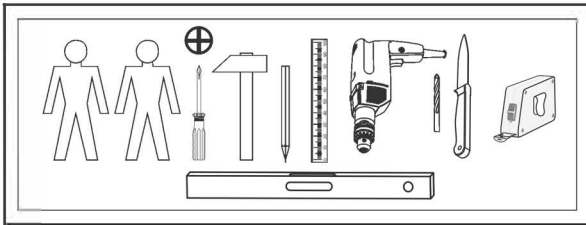

AURINKO 200 (s osvetlením)

Varianty:

A	B	C	D	A	B	C	D		
1	AU1-003	1014	210	1/1	8	AU1-204	2000	354	1/1
2	AU1-002	489	356	1/1	9	AU1-302	1000	334	1/1
3	AU1-101	324	354	1/1	10	AU1-401	178	80	1/1
4	AU1-102	324	354	1/1	11	AU1-402	250	60	1/1
5	AU1-103	324	334	1/1	12	AU1-405	1800	60	1/1
6	AU1-104	324	334	1/1	13	AU1-406	1014	65	1/1
7	AU1-203	2000	354	1/1	14	AU1-902	481	338	1/1
					15	AU1-903	1017	338	1/1