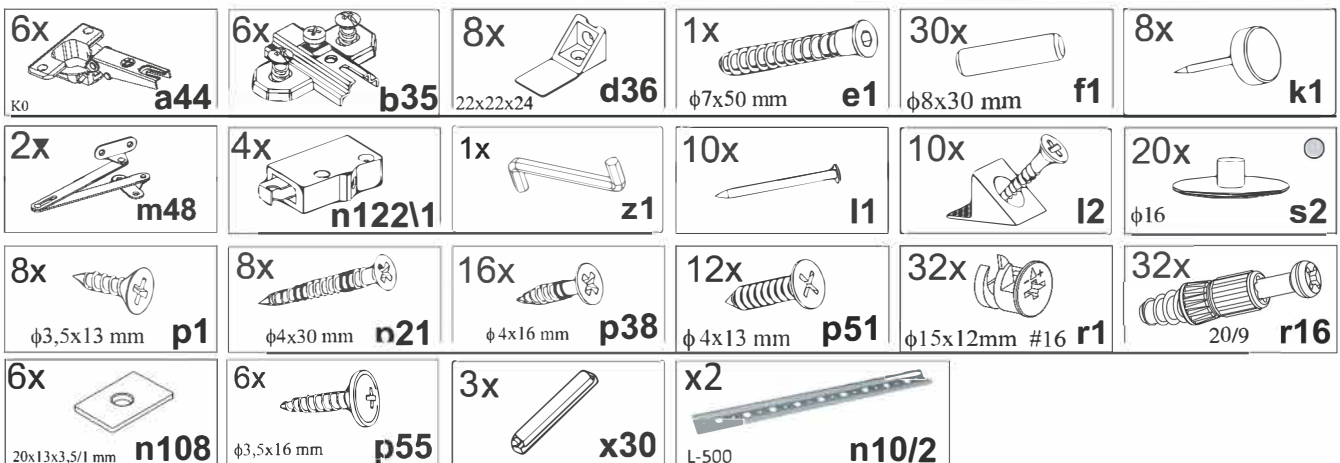

AURINKO 200 (s osvetlením)

Varianty:

A	B	C	D	A	B	C	D		
1	AU1-003	1014	210	1/1	8	AU1-204	2000	354	1/1
2	AU1-002	489	356	1/1	9	AU1-302	1000	334	1/1
3	AU1-101	324	354	1/1	10	AU1-401	178	80	1/1
4	AU1-102	324	354	1/1	11	AU1-402	250	60	1/1
5	AU1-103	324	334	1/1	12	AU1-405	1800	60	1/1
6	AU1-104	324	334	1/1	13	AU1-406	1014	65	1/1
7	AU1-203	2000	354	1/1	14	AU1-902	481	338	1/1
					15	AU1-903	1017	338	1/1