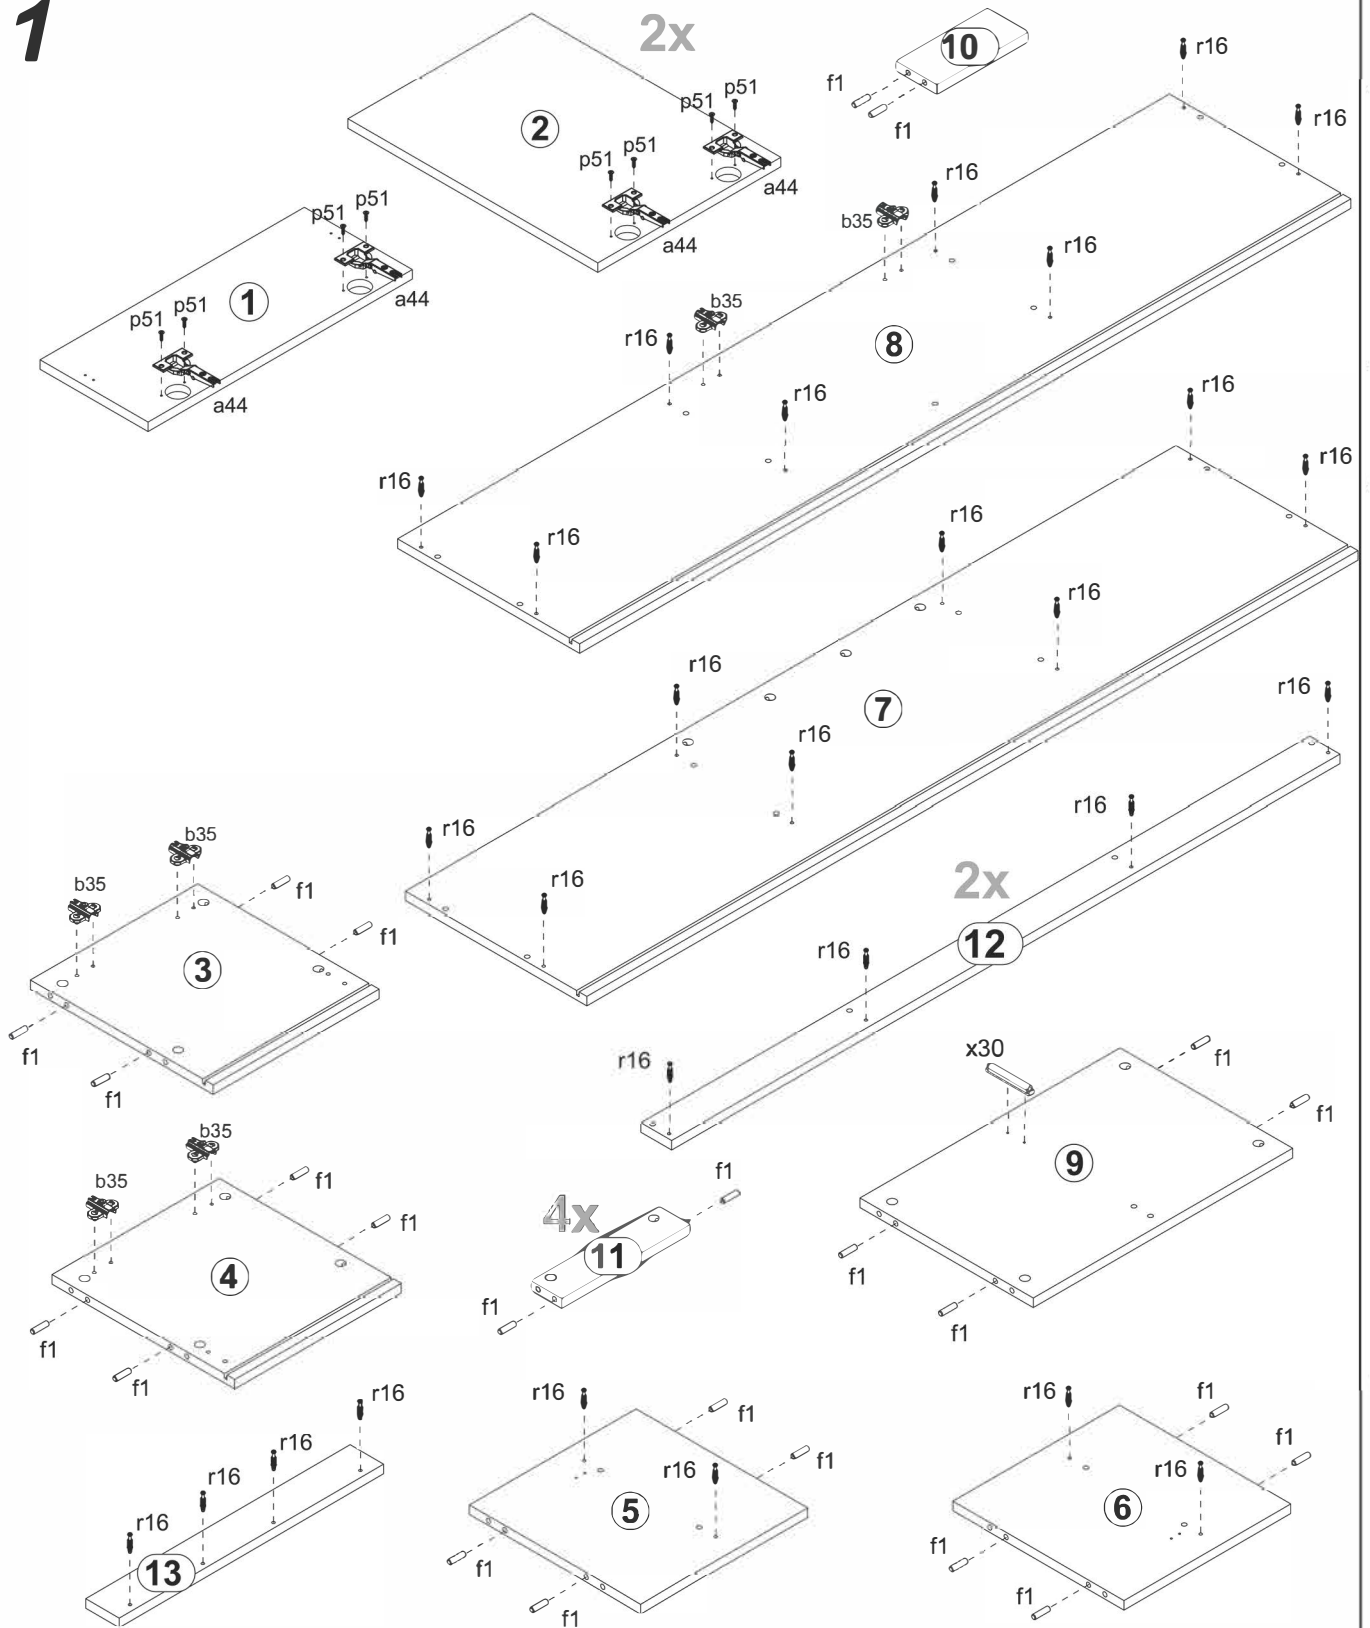

AURINKO 200 (s osvetlením)

Varianty:

A	B	C	D	A	B	C	D		
1	AU1-003	1014	210	1/1	8	AU1-204	2000	354	1/1
2	AU1-002	489	356	1/1	9	AU1-302	1000	334	1/1
3	AU1-101	324	354	1/1	10	AU1-401	178	80	1/1
4	AU1-102	324	354	1/1	11	AU1-402	250	60	1/1
5	AU1-103	324	334	1/1	12	AU1-405	1800	60	1/1
6	AU1-104	324	334	1/1	13	AU1-406	1014	65	1/1
7	AU1-203	2000	354	1/1	14	AU1-902	481	338	1/1
					15	AU1-903	1017	338	1/1

1

5

6

7

A0

3

L-500

2

1

8

A1

9

A1

10

11

12