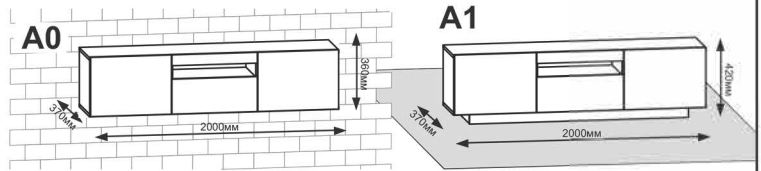

AURINKO 200 (s osvetlením)

Varianty:

A	B	C	D	A	B	C	D		
1	AU1-003	1014	210	1/1	8	AU1-204	2000	354	1/1
2	AU1-002	489	356	1/1	9	AU1-302	1000	334	1/1
3	AU1-101	324	354	1/1	10	AU1-401	178	80	1/1
4	AU1-102	324	354	1/1	11	AU1-402	250	60	1/1
5	AU1-103	324	334	1/1	12	AU1-405	1800	60	1/1
6	AU1-104	324	334	1/1	13	AU1-406	1014	65	1/1
7	AU1-203	2000	354	1/1	14	AU1-902	481	338	1/1
					15	AU1-903	1017	338	1/1