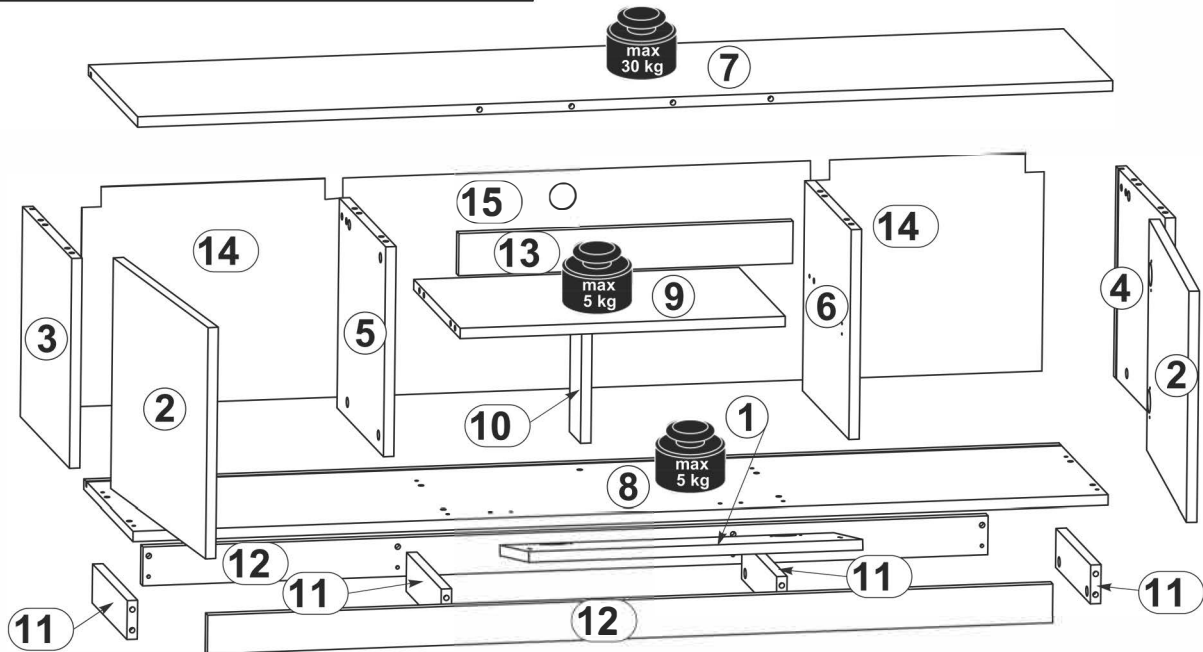

AURINKO 200 (s osvetlením)

Varianty:

A	B	C	D	A	B	C	D		
1	AU1-003	1014	210	1/1	8	AU1-204	2000	354	1/1
2	AU1-002	489	356	1/1	9	AU1-302	1000	334	1/1
3	AU1-101	324	354	1/1	10	AU1-401	178	80	1/1
4	AU1-102	324	354	1/1	11	AU1-402	250	60	1/1
5	AU1-103	324	334	1/1	12	AU1-405	1800	60	1/1
6	AU1-104	324	334	1/1	13	AU1-406	1014	65	1/1
7	AU1-203	2000	354	1/1	14	AU1-902	481	338	1/1
					15	AU1-903	1017	338	1/1