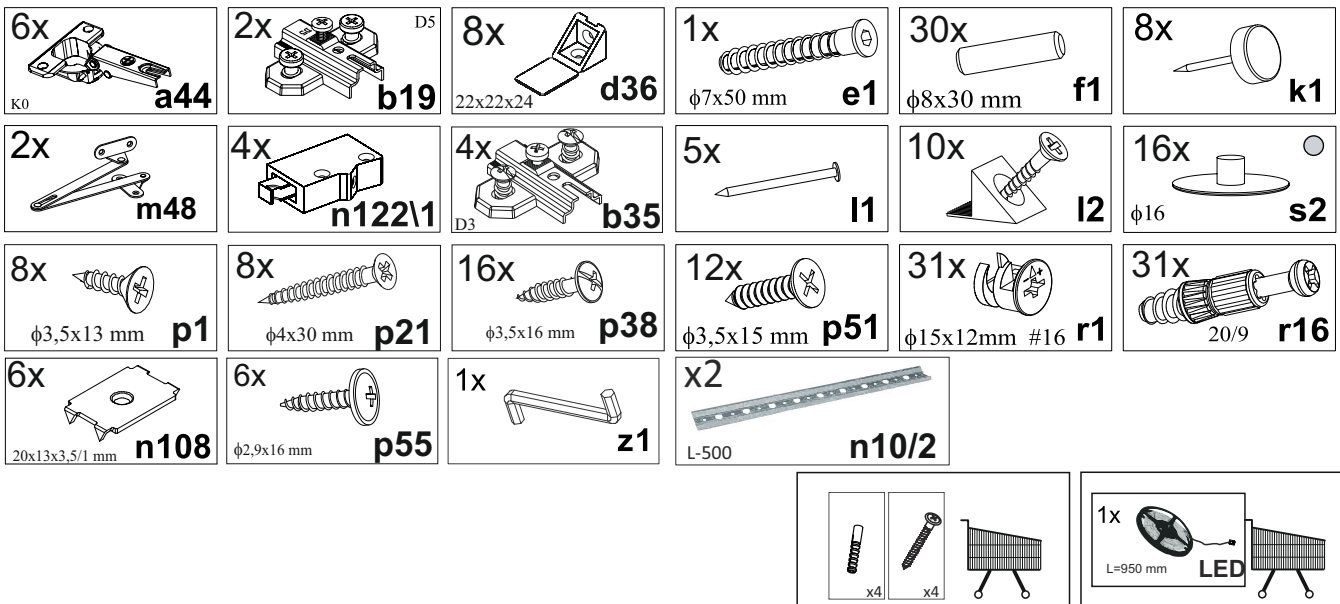

## Varianty:

A	B	C		D	A	B	C		D
1	AU1-001	514	210	1/1	8	AU1-202	1500	354	1/1
2	AU1-002	489	356	1/1	9	AU1-301	500	334	1/1
3	AU1-101	324	354	1/1	10	AU1-401	178	80	1/1
4	AU1-102	324	354	1/1	11	AU1-402	250	60	1/1
5	AU1-103	324	334	1/1	12	AU1-403	1300	60	1/1
6	AU1-104	324	334	1/1	13	AU1-404	514	65	1/1
7	AU1-201	1500	354	1/1	14	AU1-901	515	338	1/1
					15	AU1-902	481	338	1/1