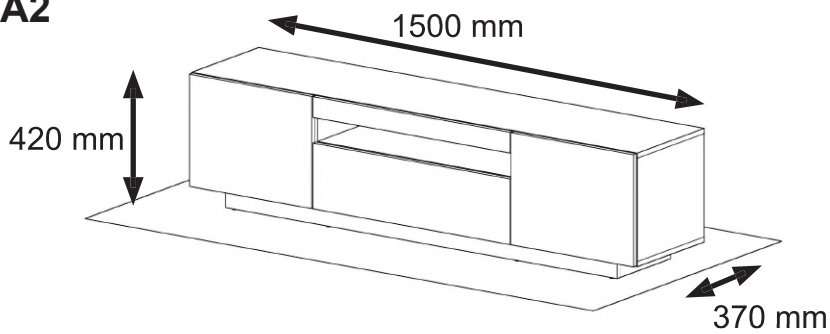

# AURINKO 150

VARIANT A1

VARIANT A2

B1 30x 8x30 	K5 31x 20/ø6x11 	K1 31x ø15x12 	G22 10x 3x16 	G34 36x 3.5x16 	G3 8x 4x30 
A1 1x 7/50 	W2 1x 4mm 	C3 6x 	D3 6x 	G29 12x 6.3x13 	G29 6x 6x13 
U9R 2x 	U9L 2x 	L11 3x 	P20 8x 	P4 8x 	I1 22x 
I7a 16x ø15 	I7b 16x ø15 	I7c 16x ø15 	I7d 16x ø15 	U3S 4x 50 	L6 2x 

# AURINKO 150

Č.	Rozmery	Počet	Balík
1	1500 x 354 x 16	1	1/1
2	1500 x 354 x 16	1	1/1
3	324 x 353 x 16	1	1/1
4	324 x 353 x 16	1	1/1
5	324 x 338 x 16	1	1/1
6	324 x 338 x 16	1	1/1
7	568 x 337 x 16	1	1/1

Č.	Rozmery	Počet	Balík
8	178 x 80 x 16	1	1/1
9	453 x 352 x 16	2	1/1
10	580 x 206 x 16	1	1/1
11	580 x 65 x 16	1	1/1
12	250 x 60 x 16	4	1/1
13	1300 x 60 x 16	2	1/1
14	1478 x 338 x 2,5	1	1/1