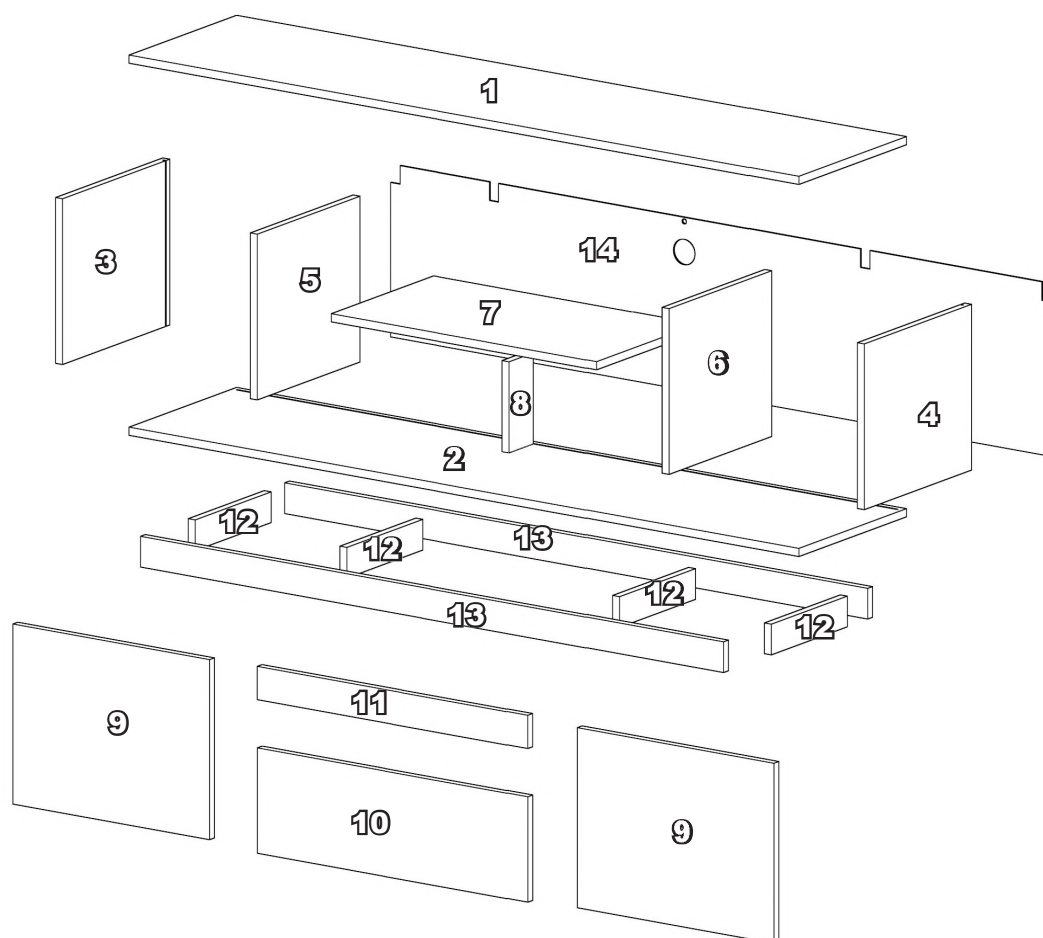

# AURINKO 150

VARIANT A1

VARIANT A2

B1 30x 8x30 	K5 31x 20/ø6x11 	K1 31x ø15x12 	G22 10x 3x16 	G34 36x 3.5x16 	G3 8x 4x30 
A1 1x 7/50 	W2 1x 4mm 	C3 6x 	D3 6x 	G29 12x 6.3x13 	G29 6x 6x13 
U9R 2x 	U9L 2x 	L11 3x 	P20 8x 	P4 8x 	I1 22x 
I7a 16x ø15 	I7b 16x ø15 	I7c 16x ø15 	I7d 16x ø15 	U3S 4x 50 	L6 2x 

# AURINKO 150

Č.	Rozmery	Počet	Balík
1	1500 x 354 x 16	1	1/1
2	1500 x 354 x 16	1	1/1
3	324 x 353 x 16	1	1/1
4	324 x 353 x 16	1	1/1
5	324 x 338 x 16	1	1/1
6	324 x 338 x 16	1	1/1
7	568 x 337 x 16	1	1/1

Č.	Rozmery	Počet	Balík
8	178 x 80 x 16	1	1/1
9	453 x 352 x 16	2	1/1
10	580 x 206 x 16	1	1/1
11	580 x 65 x 16	1	1/1
12	250 x 60 x 16	4	1/1
13	1300 x 60 x 16	2	1/1
14	1478 x 338 x 2,5	1	1/1