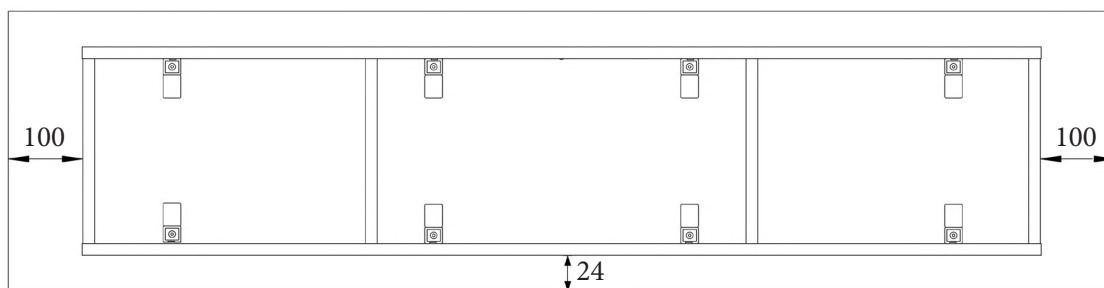

AURINKO 150

15

PREDOK

16