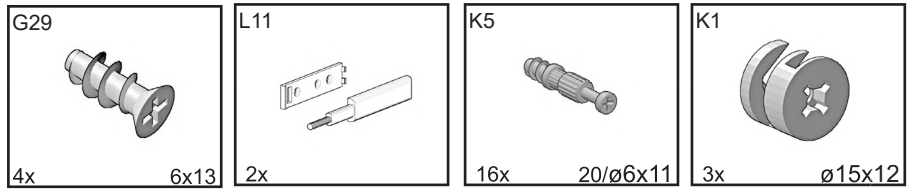

AURINKO 150

1

2