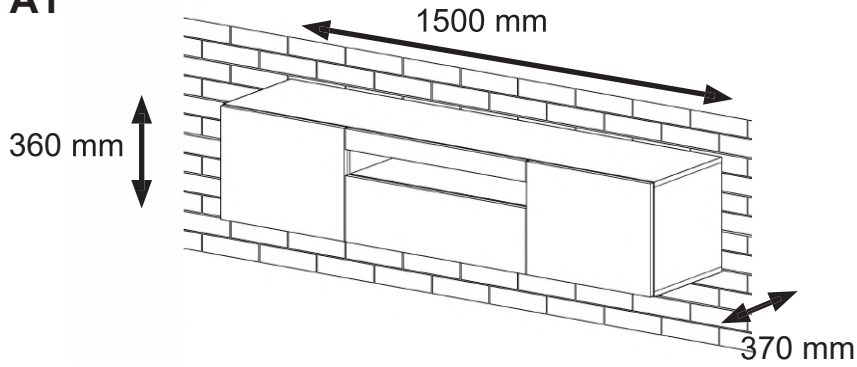

# AURINKO 150

VARIANT A1

VARIANT A2

B1 30x 8x30 	K5 31x 20/ø6x11 	K1 31x ø15x12 	G22 10x 3x16 	G34 36x 3.5x16 	G3 8x 4x30 
A1 1x 7/50 	W2 1x 4mm 	C3 6x 	D3 6x 	G29 12x 6.3x13 	G29 6x 6x13 
U9R 2x 	U9L 2x 	L11 3x 	P20 8x 	P4 8x 	I1 22x 
I7a 16x ø15 	I7b 16x ø15 	I7c 16x ø15 	I7d 16x ø15 	U3S 4x 50 	L6 2x 

# AURINKO 150

Č.	Rozmery	Počet	Balík
1	1500 x 354 x 16	1	1/1
2	1500 x 354 x 16	1	1/1
3	324 x 353 x 16	1	1/1
4	324 x 353 x 16	1	1/1
5	324 x 338 x 16	1	1/1
6	324 x 338 x 16	1	1/1
7	568 x 337 x 16	1	1/1

Č.	Rozmery	Počet	Balík
8	178 x 80 x 16	1	1/1
9	453 x 352 x 16	2	1/1
10	580 x 206 x 16	1	1/1
11	580 x 65 x 16	1	1/1
12	250 x 60 x 16	4	1/1
13	1300 x 60 x 16	2	1/1
14	1478 x 338 x 2,5	1	1/1