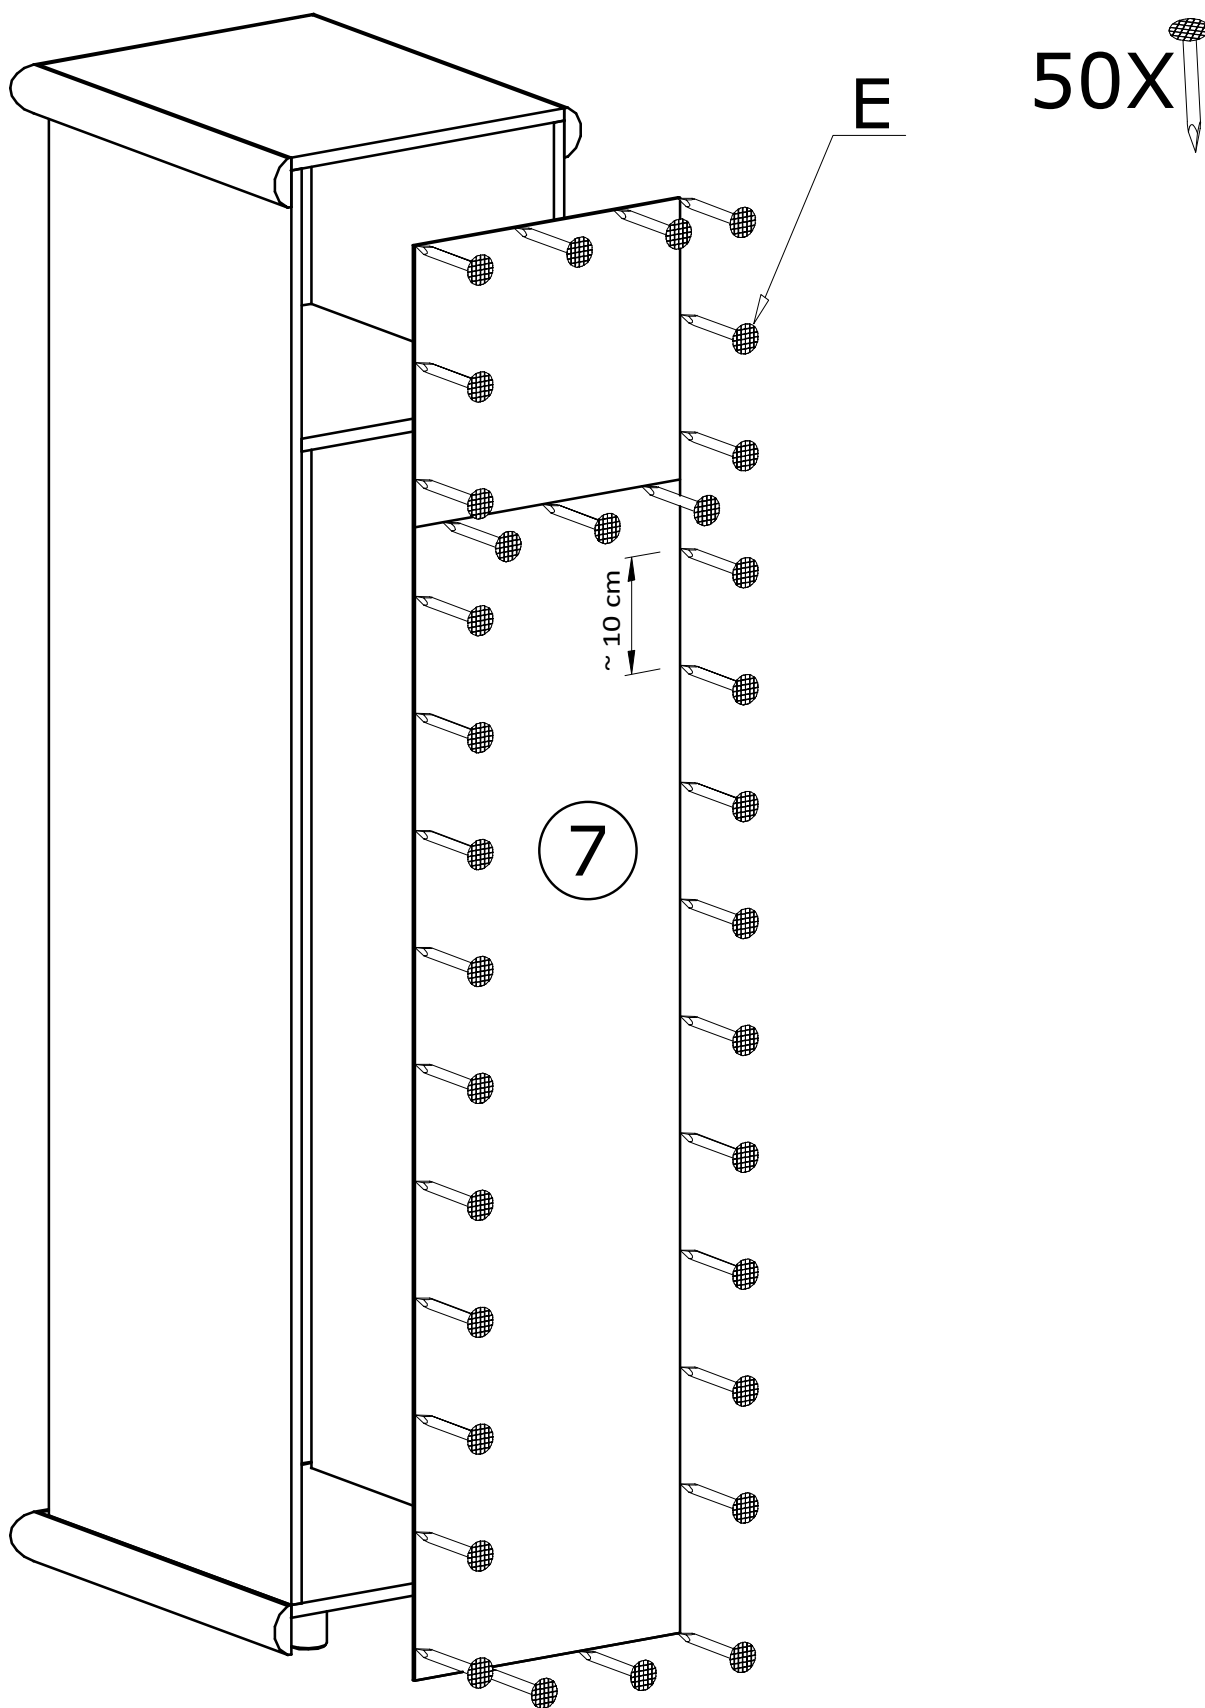

G - 28 St.
3,5x16 mm

Z - 1 St.

N - 2 St.
4x27 mm

I

II

Meble zawierają elementy drewniane, których barwa i układ słojów są uzależnione od wielu czynników, dlatego mogą występować różnice w fakturze i barwie co nie stanowi wady produktu i nie wpływa na jego jakość, trwałość i funkcjonalność.