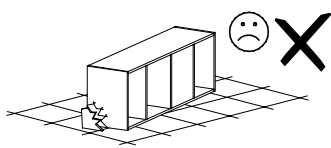

KENNY 02

Narzędzia potrzebne do montażu

UWAGA !!!

MONTOWANIE USZKODZONYCH
ELEMENTÓW POWODUJE UTRATĘ
GWARANCJI

| Nr | D[mm] | S[mm] | G[mm] | Ilość |
|----|-------|-------|-------|-------|
| 1 | 465 | 565 | 65 | 1 |
| 2 | 465 | 565 | 65 | 1 |
| 3 | 1835 | 523 | 16 | 1 |
| 4 | 1835 | 523 | 16 | 1 |
| 5 | 373 | 523 | 16 | 1 |
| 6 | 1782 | 400 | 16 | 1 |
| 7 | 1860 | 396 | 2,5 | 1 |

G - 28 St.
3,5x16 mm

Z - 1 St.

N - 2 St.
4x27 mm

I

II

Meble zawierają elementy drewniane, których barwa i układ słojów są uzależnione od wielu czynników, dlatego mogą występować różnice w fakturze i barwie co nie stanowi wady produktu i nie wpływa na jego jakość, trwałość i funkcjonalność.

Listwy drewniane mogą ujawniać niewielkie zmiany w kształcie i wymiarach wywołane specyficznymi warunkami eksploatacji takimi jak: wilgotność, różnice temperatur, etc.

IV

III