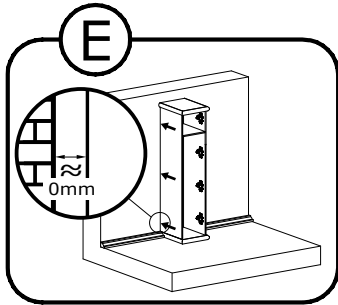

G - 28 St.
3,5x16 mm

Z - 1 St.

N - 2 St.
4x27 mm

I

II

Meble zawierają elementy drewniane, których barwa i układ słojów są uzależnione od wielu czynników, dlatego mogą występować różnice w fakturze i barwie co nie stanowi wady produktu i nie wpływa na jego jakość, trwałość i funkcjonalność.

Listwy drewniane mogą ujawniać niewielkie zmiany w kształcie i wymiarach wywołane specyficznymi warunkami eksploatacji takimi jak: wilgotność, różnice temperatur, etc.

IV

III