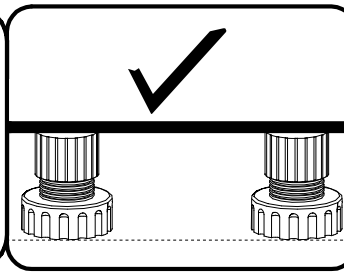

G - 28 St.
3,5x16 mm

Z - 1 St.

N - 2 St.
4x27 mm

I

II

Meble zawierają elementy drewniane, których barwa i układ słojów są uzależnione od wielu czynników, dlatego mogą występować różnice w fakturze i barwie co nie stanowi wady produktu i nie wpływa na jego jakość, trwałość i funkcjonalność.

Listwy drewniane mogą ujawniać niewielkie zmiany w kształcie i wymiarach wywołane specyficznymi warunkami eksploatacji takimi jak: wilgotność, różnice temperatur, etc.

IV

III