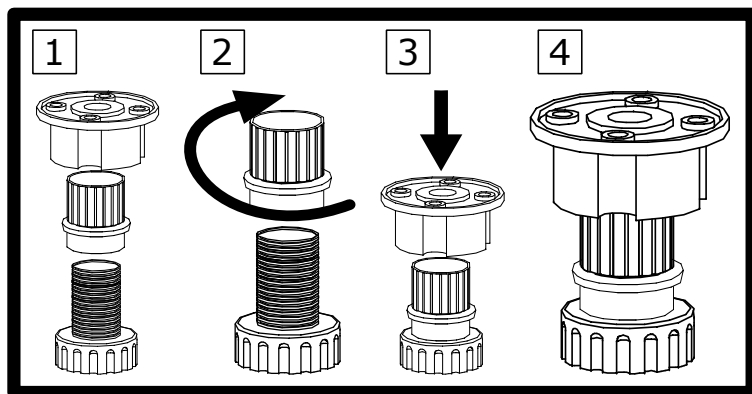

G - 28 St.
3,5x16 mm

Z - 1 St.

N - 2 St.
4x27 mm

I

II

Meble zawierają elementy drewniane, których barwa i układ słojów są uzależnione od wielu czynników, dlatego mogą występować różnice w fakturze i barwie co nie stanowi wady produktu i nie wpływa na jego jakość, trwałość i funkcjonalność.