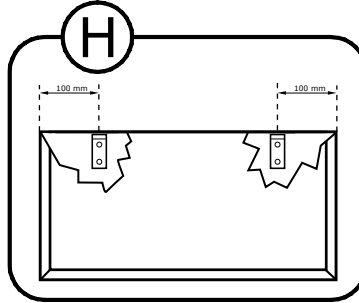

G - 28 St.
3,5x16 mm

Z - 1 St.

N - 2 St.
4x27 mm

I

II

Meble zawierają elementy drewniane, których barwa i układ słojów są uzależnione od wielu czynników, dlatego mogą występować różnice w fakturze i barwie co nie stanowi wady produktu i nie wpływa na jego jakość, trwałość i funkcjonalność.

Listwy drewniane mogą ujawniać niewielkie zmiany w kształcie i wymiarach wywołane specyficznymi warunkami eksploatacji takimi jak: wilgotność, różnice temperatur, etc.

IV

III