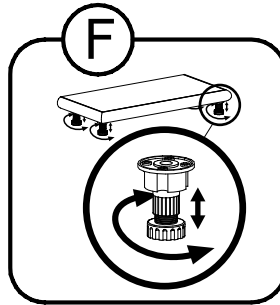

G - 28 St.
3,5x16 mm

Z - 1 St.

N - 2 St.
4x27 mm

I

II

Meble zawierają elementy drewniane, których barwa i układ słojów są uzależnione od wielu czynników, dlatego mogą występować różnice w fakturze i barwie co nie stanowi wady produktu i nie wpływa na jego jakość, trwałość i funkcjonalność.

Listwy drewniane mogą ujawniać niewielkie zmiany w kształcie i wymiarach wywołane specyficznymi warunkami eksploatacji takimi jak: wilgotność, różnice temperatur, etc.

IV

III