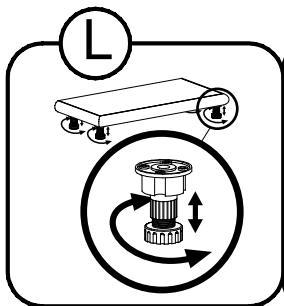

G - 28 St.
3,5x16 mm

Z - 1 St.

N - 2 St.
4x27 mm

I

II

Meble zawierają elementy drewniane, których barwa i układ słojów są uzależnione od wielu czynników, dlatego mogą występować różnice w fakturze i barwie co nie stanowi wady produktu i nie wpływa na jego jakość, trwałość i funkcjonalność.

Listwy drewniane mogą ujawniać niewielkie zmiany w kształcie i wymiarach wywołane specyficznymi warunkami eksploatacji takimi jak: wilgotność, różnice temperatur, etc.

IV

III