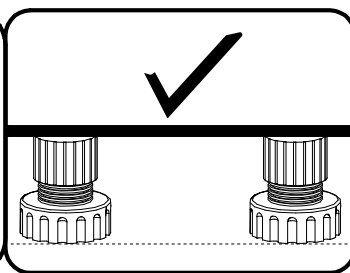

G - 28 St.
3,5x16 mm

Z - 1 St.

N - 2 St.
4x27 mm

I

II

Meble zawierają elementy drewniane, których barwa i układ słojów są uzależnione od wielu czynników, dlatego mogą występować różnice w fakturze i barwie co nie stanowi wady produktu i nie wpływa na jego jakość, trwałość i funkcjonalność.

Listwy drewniane mogą ujawniać niewielkie zmiany w kształcie i wymiarach wywołane specyficznymi warunkami eksploatacji takimi jak: wilgotność, różnice temperatur, etc.

IV

III