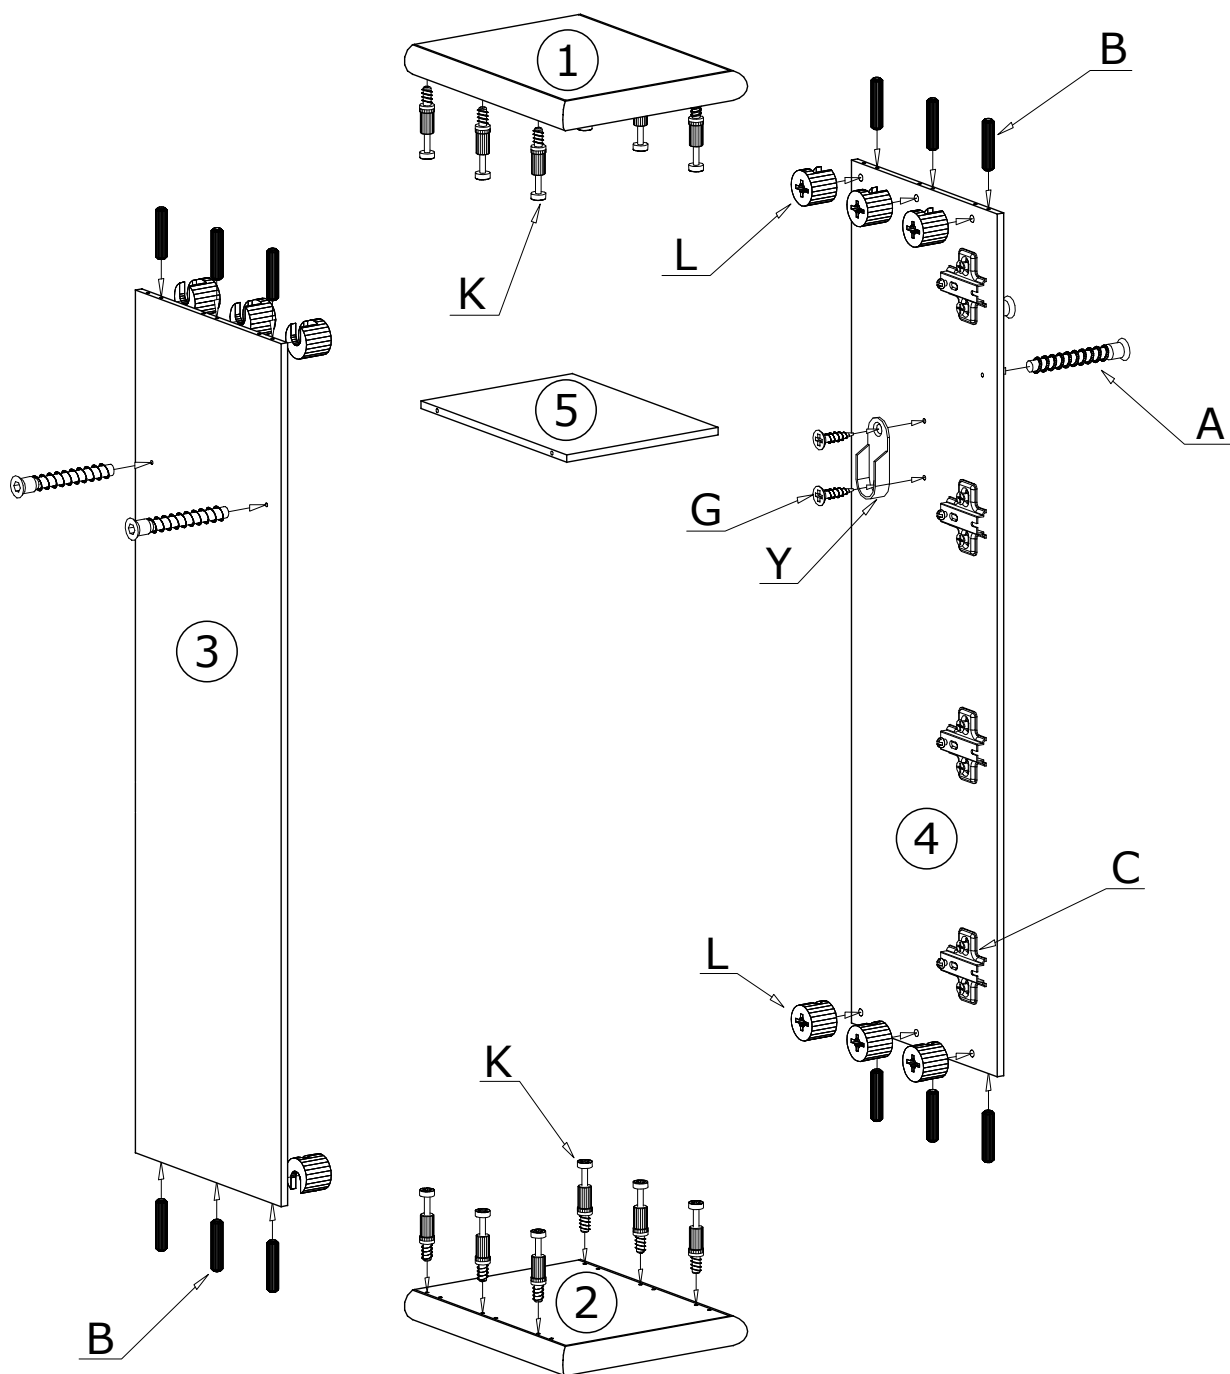

G - 28 St.
3,5x16 mm

Z - 1 St.

N - 2 St.
4x27 mm

I

II

Meble zawierają elementy drewniane, których barwa i układ słojów są uzależnione od wielu czynników, dlatego mogą występować różnice w fakturze i barwie co nie stanowi wady produktu i nie wpływa na jego jakość, trwałość i funkcjonalność.

Listwy drewniane mogą ujawniać niewielkie zmiany w kształcie i wymiarach wywołane specyficznymi warunkami eksploatacji takimi jak: wilgotność, różnice temperatur, etc.

IV

III