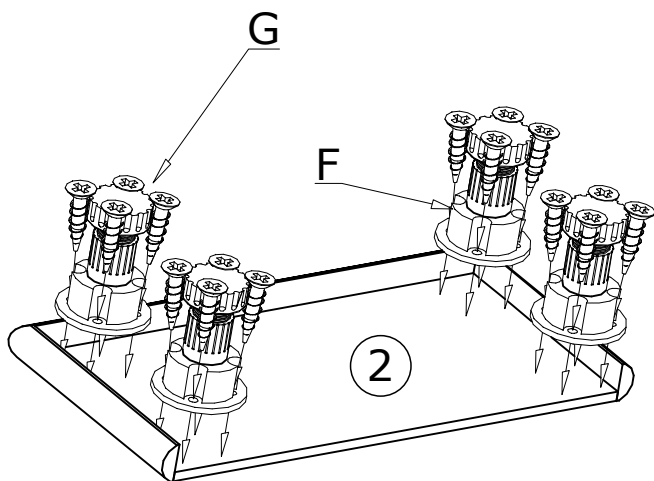

G - 28 St.
3,5x16 mm

Z - 1 St.

N - 2 St.
4x27 mm

I

II

Meble zawierają elementy drewniane, których barwa i układ słojów są uzależnione od wielu czynników, dlatego mogą występować różnice w fakturze i barwie co nie stanowi wady produktu i nie wpływa na jego jakość, trwałość i funkcjonalność.

Listwy drewniane mogą ujawniać niewielkie zmiany w kształcie i wymiarach wywołane specyficznymi warunkami eksploatacji takimi jak: wilgotność, różnice temperatur, etc.

IV

III