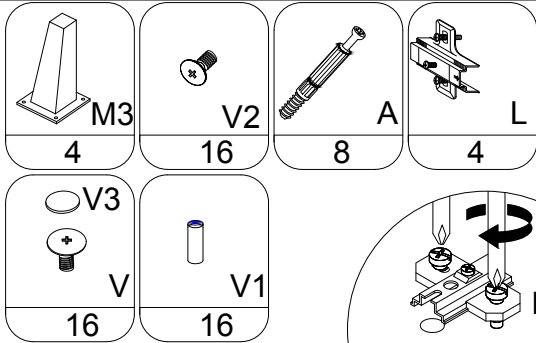

## Karta serwisowa /Service Karte /Service card

AKCESORIA / ZUBEHÖR / ACCESSORIES

8.0x35  D 24	 S 4	 M3 4	 A 18	 B 18	3.5x16  H 18	 I 6	 L 4	"15"  Z 4	 V1 16	 V2 16
 X 16	 F 2	4.0X30  G 2	 V 16	 Q 2	 O 3	 K 1				

No.	Pcs.	L	W	D
1	1	1350	400	16
2	1	1350	400	16
3	1	283	400	16
4	1	283	400	16
5	1	283	360	16
6	1	283	360	16
7	1	1317	60	16
8	2	440	249	16
9	1	1332	297	3
10	1	428	340	16
11	1	1317	100	16

**1**