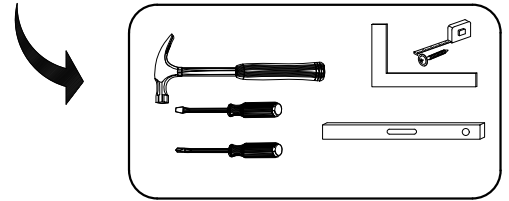

# OVIO RTV135

**PL> INSTRUKCJA MONTAŻU**  
**D >MONTAGEANLEITUNG**  
**GB>ASSEMBLY INSTRUCTIONS**

Czas montażu  
 Montagezeit  
 Time to assemble

1 hours  
 1 zeit  
 1 godz.

Tools required narzędzia wymagane Werkzeuge erforderlich