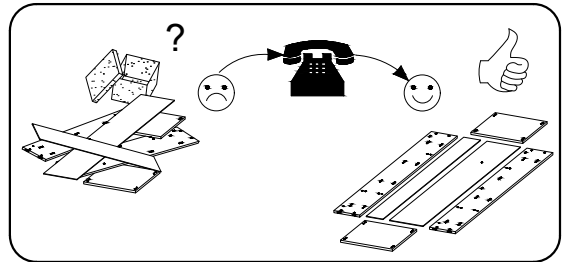

# OVIO RTV135

**PL> INSTRUKCJA MONTAŻU**  
**D >MONTAGEANLEITUNG**  
**GB>ASSEMBLY INSTRUCTIONS**

Czas montażu  
 Montagezeit  
 Time to assemble

1 hours  
 1 zeit  
 1 godz.

Tools required narzędzia wymagane Werkzeuge erforderlich