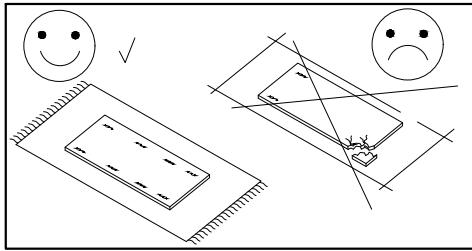

# OVIO RTV135

**PL> INSTRUKCJA MONTAŻU**  
**D >MONTAGEANLEITUNG**  
**GB>ASSEMBLY INSTRUCTIONS**

Czas montażu  
 Montagezeit  
 Time to assemble

1 hours  
 1 zeit  
 1 godz.

Tools required narzędzia wymagane Werkzeuge erforderlich