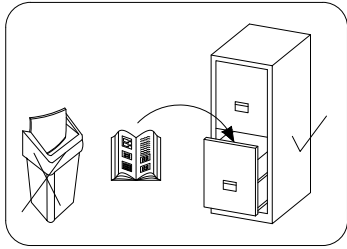

# OVIO RTV135

**PL> INSTRUKCJA MONTAŻU**  
**D >MONTAGEANLEITUNG**  
**GB>ASSEMBLY INSTRUCTIONS**

Czas montażu  
 Montagezeit  
 Time to assemble

1 hours  
 1 zeit  
 1 godz.

Tools required narzędzia wymagane Werkzeuge erforderlich