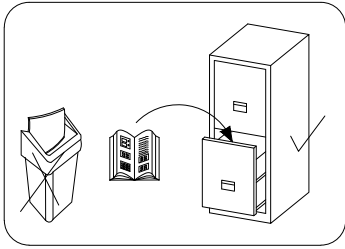

OVIO RTV100

PL> INSTRUKCJA MONTAŻU
D >MONTAGEANLEITUNG
GB>ASSEMBLY INSTRUCTIONS

Czas montażu
 Montagezeit
 Time to assemble

1 hours
 1 zeit
 1 godz.

Tools required narzędzia wymagane Werkzeuge erforderlich