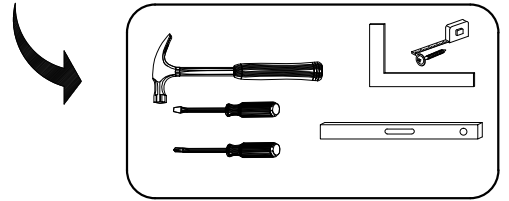

OVIO RTV100

PL> INSTRUKCJA MONTAŻU
D >MONTAGEANLEITUNG
GB>ASSEMBLY INSTRUCTIONS

Czas montażu
 Montagezeit
 Time to assemble

1 hours
 1 zeit
 1 godz.

Tools required narzędzia wymagane Werkzeuge erforderlich