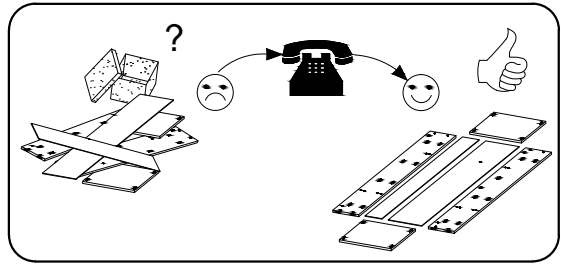

OVIO RTV100

PL> INSTRUKCJA MONTAŻU
D >MONTAGEANLEITUNG
GB>ASSEMBLY INSTRUCTIONS

Czas montażu
 Montagezeit
 Time to assemble

1 hours
 1 zeit
 1 godz.

Tools required narzędzia wymagane Werkzeuge erforderlich