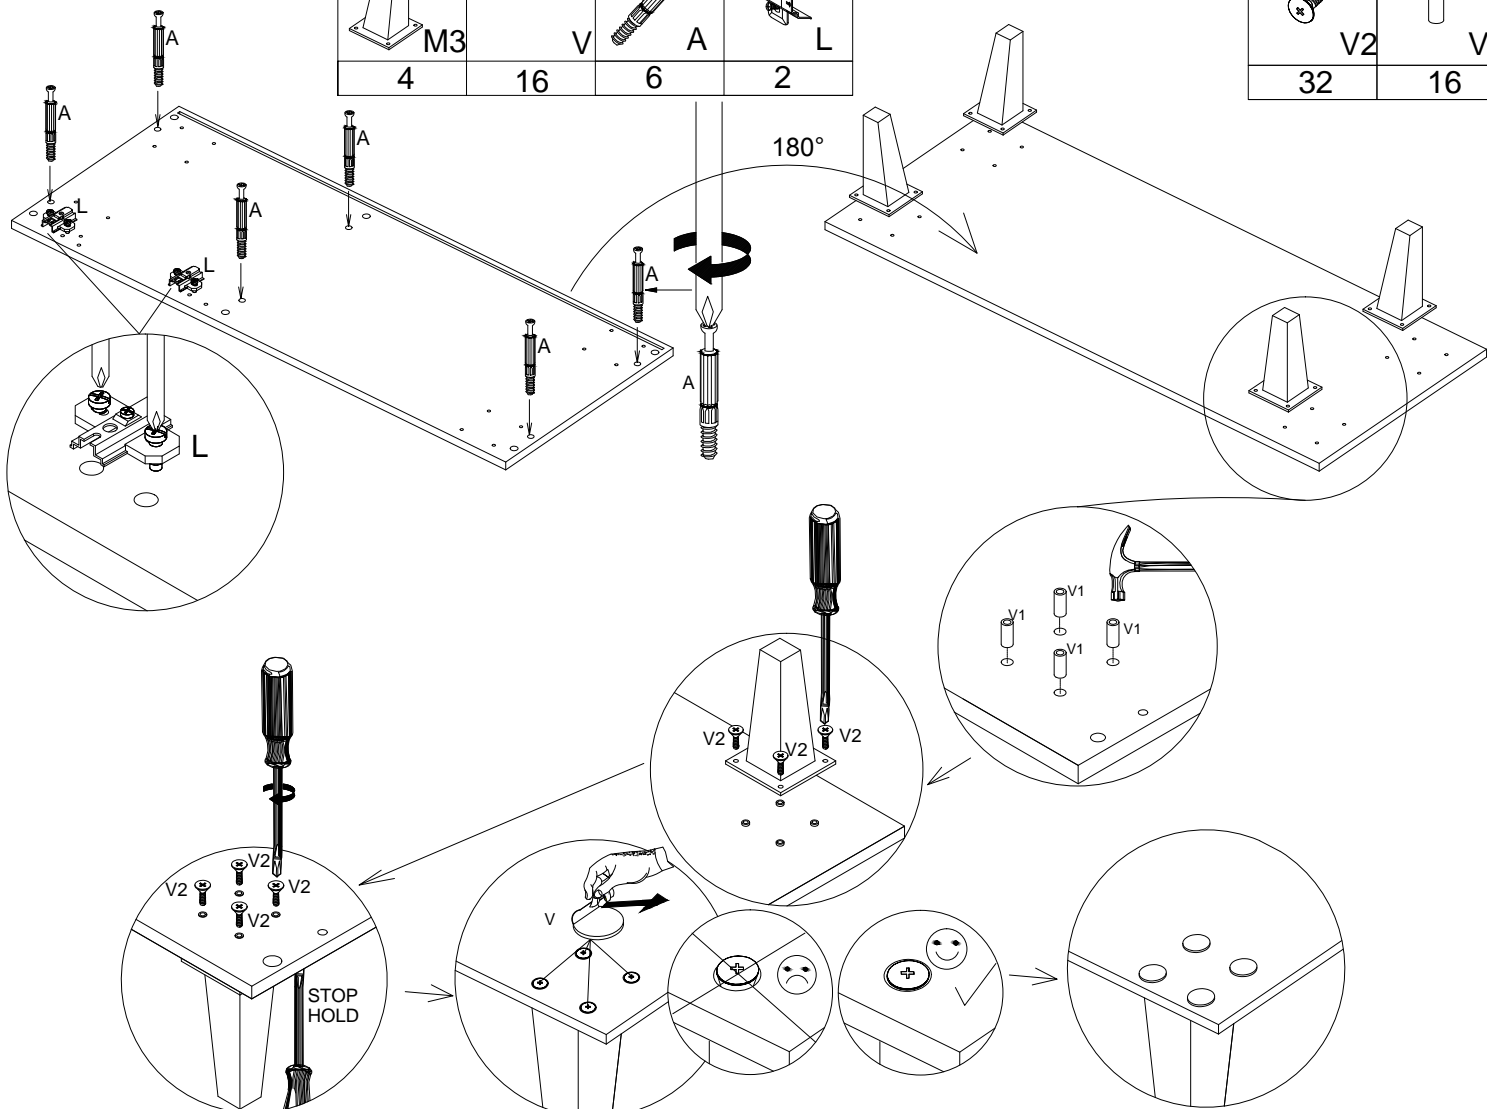

Karta serwisowa /Service Karte /Service card

AKCESORIA / ZUBEHÖR / ACCESSORIES

8.0x35 D 16	 S 4	 M3 4	 A 14	 B 14	3.5x16 H 10	 I 6	 L 2	"15" Z 2
 X 12	 F 1	4.0x30 G 2	 V 16	 Q 1	 V1 16	 V2 32		

No.	Pcs.	L	W	D	Pac
1	1	1000	400	16	1/1
2	1	1000	400	16	1/1
3	1	283	400	16	1/1
4	1	283	400	16	1/1
5	1	283	360	16	1/1
6	1	524	340	16	1/1
7	1	967	60	16	1/1
8	1	440	249	16	1/1
9	1	982	297	3	1/1

1

M3	V	A	L
4	16	6	2

V2	V1
32	16

2

8.0x35 	
D	B
4	4

3

8.0x35 		
D	B	S
4	4	2

4