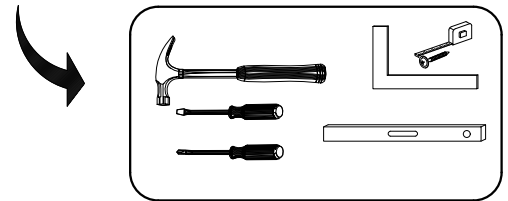

# MIMONE PC

**PL> INSTRUKCJA MONTAŻU**  
**D >MONTAGEANLEITUNG**  
**GB>ASSEMBLY INSTRUCTIONS**

**Czas montażu**  
**Montagezeit**  
**Time to assemble**

1 hours  
 1 zeit  
 1 godz.

**Tools required narzędzia wymagane Werkzeuge erforderlich**