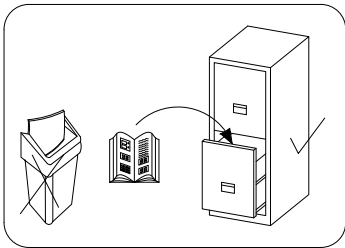

# MIMONE PC

**PL> INSTRUKCJA MONTAŻU**  
**D >MONTAGEANLEITUNG**  
**GB>ASSEMBLY INSTRUCTIONS**

**Czas montażu**  
**Montagezeit**  
**Time to assemble**

1 hours  
 1 zeit  
 1 godz.

**Tools required narzędzia wymagane Werkzeuge erforderlich**