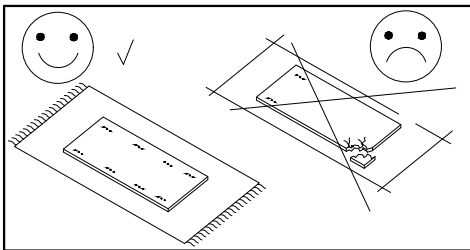

# MIMONE PC

**PL> INSTRUKCJA MONTAŻU**  
**D >MONTAGEANLEITUNG**  
**GB>ASSEMBLY INSTRUCTIONS**

**Czas montażu**  
**Montagezeit**  
**Time to assemble**

1 hours  
 1 zeit  
 1 godz.

**Tools required narzędzia wymagane Werkzeuge erforderlich**