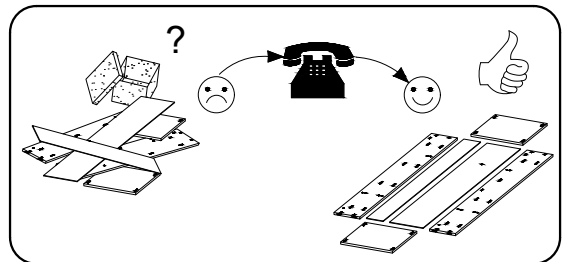

# MIMONE PC

**PL> INSTRUKCJA MONTAŻU**  
**D >MONTAGEANLEITUNG**  
**GB>ASSEMBLY INSTRUCTIONS**

**Czas montażu**  
**Montagezeit**  
**Time to assemble**

1 hours  
 1 zeit  
 1 godz.

**Tools required narzędzia wymagane Werkzeuge erforderlich**