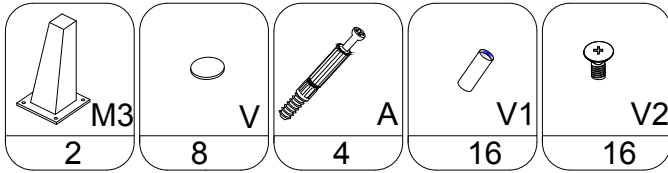

## Karta serwisowa /Service Karte /Service card

**AKCESORIA / ZUBEHÖR / ACCESSORIES**

8.0x35  D 23	 M3 2	 A 19	 B 19	3.5x16  H 14	M4.0x12  V2 16	 S 4	 L 2	"0"  Z 2
 X 19	 V 8	 V1 8	L-300 mm  R 1		 F 1			

No.	Pcs.	L	W	D
1	1	1100	500	22
2	1	400	500	22
3	1	556	480	16
4	1	722	480	16
5	1	556	464	16
6	1	447	368	16
7	2	556	368	16
8	1	684	350	16
9	2	556	60	16
10	1	550	353	16
11	1	659	300	16
12	1	713	80	16

**1**