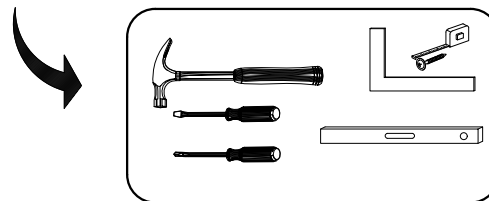

**PL> INSTRUKCJA MONTAŻU**  
**D >MONTAGEANLEITUNG**  
**GB>ASSEMBLY INSTRUCTIONS**

Czas montażu  
 Montagezeit  
 Time to assemble

1 hours  
 1 zeit  
 1 godz.

Tools required narzędzia wymagane Werkzeuge erforderlich