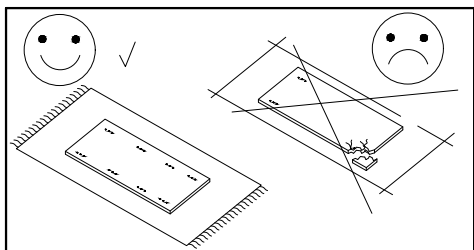

**PL> INSTRUKCJA MONTAŻU**  
**D >MONTAGEANLEITUNG**  
**GB>ASSEMBLY INSTRUCTIONS**

Czas montażu  
 Montagezeit  
 Time to assemble

1 hours  
 1 zeit  
 1 godz.

Tools required narzędzia wymagane Werkzeuge erforderlich