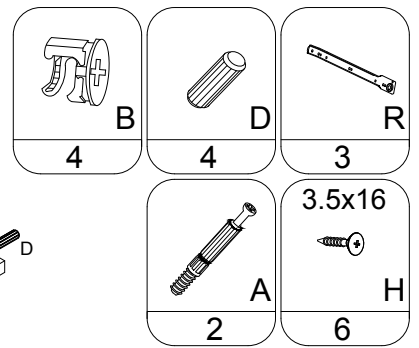

Karta serwisowa /Service Karte /Service card

AKCESORIA / ZUBEHÖR / ACCESSORIES

8.0x35 D 50	 M3 4	 A 32	 B 32	3.5x16 H 40	 I 8	M4.0x12 V2 32
 X 16	 F 4	 V1 16	L-350 mm R 4		3.0x20 H3 20	

No.	Pcs.	L	W	D
1	1	810	400	22
2	1	810	400	22
3	1	706	380	16
4	1	706	380	16
5	2	207	360	16
6	1	778	60	16
7	1	778	60	16
8	1	401	213	16
9	2	806	213	16
10	1	792	720	3
11	1	350	154	16
12	1	350	154	16
13	2	721	136	16
14	2	316	136	16
15	2	736	357	3
16	2	331	357	3

2

3

4

5

6

7

8

9