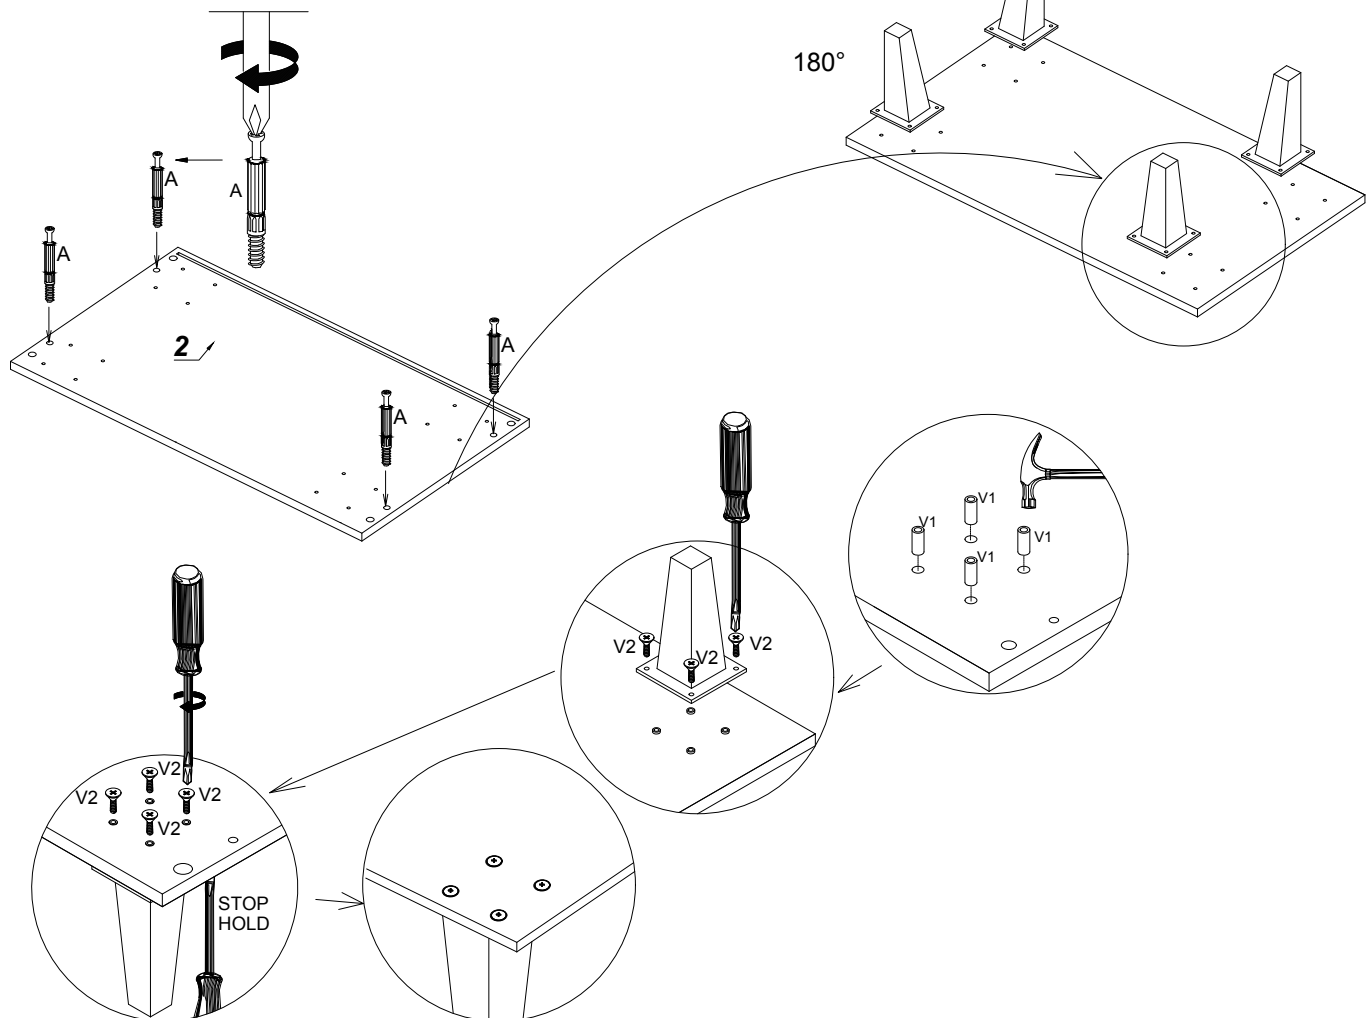

Karta serwisowa /Service Karte /Service card

AKCESORIA / ZUBEHÖR / ACCESSORIES

8.0x35 D 50	 M3 4	 A 32	 B 32	3.5x16 H 40	 I 8	M4.0x12 V2 32
 X 16	 F 4	 V1 16	L-350 mm R 4		3.0x20 H3 20	

No.	Pcs.	L	W	D
1	1	810	400	22
2	1	810	400	22
3	1	706	380	16
4	1	706	380	16
5	2	207	360	16
6	1	778	60	16
7	1	778	60	16
8	1	401	213	16
9	2	806	213	16
10	1	792	720	3
11	1	350	154	16
12	1	350	154	16
13	2	721	136	16
14	2	316	136	16
15	2	736	357	3
16	2	331	357	3