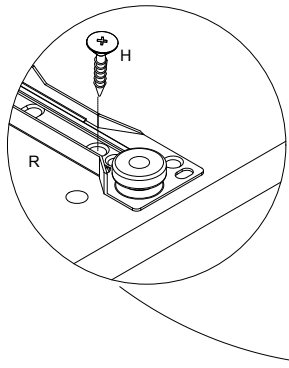

Karta serwisowa /Service Karte /Service card

AKCESORIA / ZUBEHÖR / ACCESSORIES

8.0x35 D 50	 M3 4	 A 32	 B 32	3.5x16 H 40	 I 8	M4.0x12 V2 32
 X 16	 F 4	 V1 16	L-350 mm R 4		3.0x20 H3 20	

No.	Pcs.	L	W	D
1	1	810	400	22
2	1	810	400	22
3	1	706	380	16
4	1	706	380	16
5	2	207	360	16
6	1	778	60	16
7	1	778	60	16
8	1	401	213	16
9	2	806	213	16
10	1	792	720	3
11	1	350	154	16
12	1	350	154	16
13	2	721	136	16
14	2	316	136	16
15	2	736	357	3
16	2	331	357	3

2

3

4

5

6

7

8

9