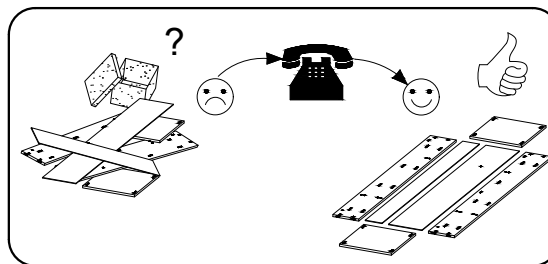

# MEMONE K1D3SZ

**PL> INSTRUKCJA MONTAŻU**  
**D >MONTAGEANLEITUNG**  
**GB>ASSEMBLY INSTRUCTIONS**

Czas montażu  
 Montagezeit  
 Time to assemble

1 hours  
 1 zeit  
 1 godz.

Tools required narzędzia wymagane Werkzeuge erforderlich