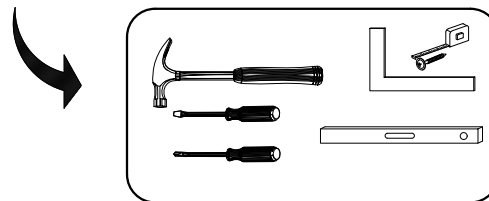

# MEMONE K1D3SZ

**PL> INSTRUKCJA MONTAŻU**  
**D >MONTAGEANLEITUNG**  
**GB>ASSEMBLY INSTRUCTIONS**

Czas montażu  
 Montagezeit  
 Time to assemble

1 hours  
 1 zeit  
 1 godz.

Tools required narzędzia wymagane Werkzeuge erforderlich