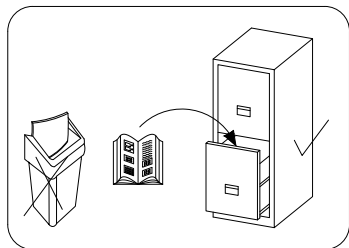

# MEMONE K1D3SZ

**PL> INSTRUKCJA MONTAŻU**  
**D >MONTAGEANLEITUNG**  
**GB>ASSEMBLY INSTRUCTIONS**

Czas montażu  
 Montagezeit  
 Time to assemble

1 hours  
 1 zeit  
 1 godz.

Tools required narzędzia wymagane Werkzeuge erforderlich