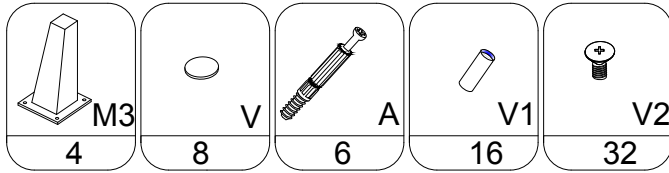

No.	Pcs.	L	W	D	Pac
1	1	1200	400	22	1/1
2	1	1200	400	22	1/1
3	1	706	380	16	1/1
4	1	706	380	16	1/1
5	1	706	344	16	1/1
6	1	706	60	16	1/1
7	2	778	60	16	1/1
8	1	806	213	16	1/1
9	2	806	213	16	1/1
10	1	700	360	16	1/1
11	1	720	388	3	1/1
12	1	1167	100	16	1/1
13	1	350	154	16	1/1
14	1	350	154	16	1/1
15	1	721	136	16	1/1
16	3	736	357	3	1/1
17	1	794	720	3	1/1
18	1	374	334	16	1/1

1