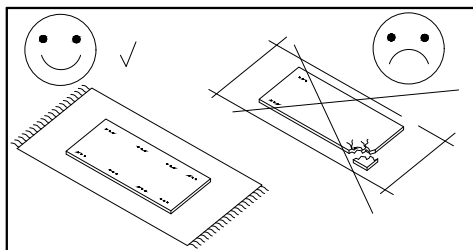

# MEMONE K1D3SZ

**PL> INSTRUKCJA MONTAŻU**  
**D >MONTAGEANLEITUNG**  
**GB>ASSEMBLY INSTRUCTIONS**

Czas montażu  
 Montagezeit  
 Time to assemble

1 hours  
 1 zeit  
 1 godz.

Tools required narzędzia wymagane Werkzeuge erforderlich